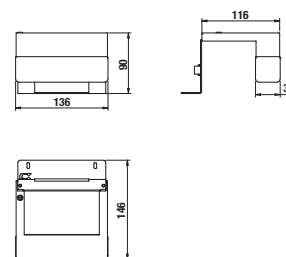

KOUPELNOVÁ SÉRIE CUBE

úchytka 150 a 200 mm

Číslo výrobku	Popis výrobku	Cena
H4915831760001	úchytka Cube 150 mm pro skříňku s dvířky, chrom, 1 kus	239 Kč
H4915841760001	úchytka Cube 200 mm pro skříňku se zásuvkami a střední skříňku, chrom, 1 kus	286 Kč

nohy k nábytku

Číslo výrobku	Popis výrobku	Cena
H4944021760001	nohy Cube, chrom, 1 pár, 237-247 mm	447 Kč

osvětlení Moonbox

Číslo výrobku	Popis výrobku	Cena
H4943031760001	osvětlení Moonbox, IP44, 2× G9, max. 33 W	1 204 Kč

osvětlení Sunrise

Číslo výrobku	Popis výrobku	Cena
H4943020390001	osvětlení Sunrise dvojitě pro Lyra, IP 44, 2× G9, max. 33 W	1 136 Kč

osvětlení Horizon

Číslo výrobku	Popis výrobku	Cena
H4943010390001	halogenové osvětlení Horizon, IP44, 2× G9, max. 33 W	715 Kč

Další možná osvětlení najdete v kategorii Zrcadla Osvětlení.

připojovací rozměry pro nábytek CUBE

K sérii Cube doporučujeme zrcadla série Clear, Lyra a další, které nejdete v kapitole Zrcadla Osvětlení.