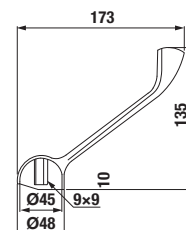

SPECIAL line

lékařská páka

Číslo výrobku	Popis výrobku	Cena
H3901100040051	lékařská páka, chrom	201 Kč

umyvadlová nástěnná baterie

Číslo výrobku	Popis výrobku	Cena
H3517270043101	umyvadlová nástěnná páková baterie s ramínkem 210 mm, rozteč 100 mm, chrom	1 211 Kč