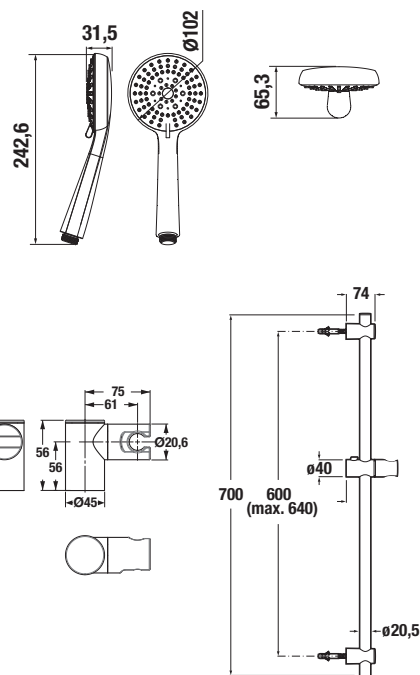

umyvadlová výpusť

Číslo výrobku	Popis výrobku	Cena
H3701890041031 SELECT line	umyvadlová výpusť s rotační zátkou, antivandal, 5/4" - 75 mm	415 Kč

ilustrační foto

ilustrační foto

bidetovací sada

Číslo výrobku	Popis výrobku	Cena
H3651R00041121 SPECIAL line	Bidetovací sada (ruční sprška se stop ventilem, kovová sprchová hadice 1,2 m, držák ruční sprchy pevný)	517 Kč