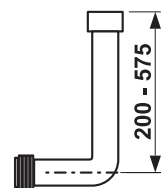

Číslo výrobku	Popis výrobku	Cena
H8987150000001	plastová trubka mezi plastovou nádržku a stojící klozet 8 9371 0/1	332 Kč