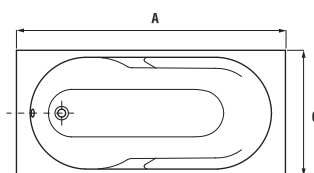

vana

Číslo výrobku	Popis výrobku	Objem	Cena
H2298390000001	vana 1500 × 700 mm, včetně podpěr	124 l	5 221 Kč
H2308390000001	vana 1600 × 700 mm, včetně podpěr	159 l	5 250 Kč
H2288390000001	vana 1600 × 750 mm, včetně podpěr	170 l	5 278 Kč
H2318390000001	vana 1700 × 700 mm, včetně podpěr	178 l	5 265 Kč
H2328390000001	vana 1700 × 750 mm, včetně podpěr	180 l	5 315 Kč

Objednat zvlášť:	Cena	
H2968320000001	čelní panel 1700 × 560 mm	2 615 Kč
H2968310000001	čelní panel 1600 × 560 mm	2 732 Kč
H2968300000001	čelní panel 1500 × 500 mm	2 732 Kč
H2968370000001	boční panel 750 × 560 mm	2 061 Kč
H2968360000001	boční panel 700 × 560 mm	2 093 Kč
H2968380000001	boční panel 700 × 500 mm	2 093 Kč
H2948150040001	automatická vanová výpust' včetně vanového sifonu 40/50 mm, délka 550 mm, plastové tělo přepadu	760 Kč
SPECIAL line		
H2948160040001	automatická vanová výpust' včetně vanového sifonu 40/50 mm, délka 550 mm, mosazné tělo přepadu	1 106 Kč
SPECIAL line		
H2948170040001	automatická vanová výpust' s napouštěním včetně vanového sifonu 40/50 mm, délka 550 mm, plastové tělo přepadu	2 067 Kč
SPECIAL line		
H2948180040001	automatická vanová výpust' s napouštěním včetně vanového sifonu 40/50 mm, délka 550 mm, mosazné tělo přepadu	2 447 Kč
SPECIAL line		

Obrázky a technické nákresy vanových výpustí najdete na str. 49 u van Cubito.

Instalační rozměry van

	A	C	H	P	Q
H2298390000001	1500	700	415	540	540–610
H2308390000001	1600	700	410	600	540–610
H2288390000001	1600	750	415	600	540–610
H2318390000001	1700	700	415	600	540–610
H2328390000001	1700	750	415	600	540–610

Takto barevně označené plochy nedoporučujeme pro umístění vanového výtoku nebo výtoku vanové baterie.

Takto označené plochy jsou vhodné pro umístění vanového výtoku nebo výtoku vanové baterie.

E = šířka okraje vany

Výhody