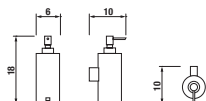

Číslo výrobku	Popis výrobku	Cena
H3833D20041001	dávkovač tekutého mýdla nástěnný, 192 ml, výška 18 cm, chrom	920 Kč

Číslo výrobku	Popis výrobku	Cena
H3853D30041001	drátěný držák, 20 cm, chrom	627 Kč