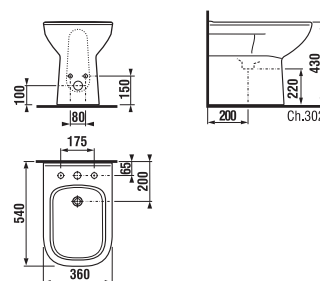

samostatně stojící klozet

Číslo výrobku	Popis výrobku	Odpad	Instalační sada součástí	Cena bílá
H821615000001	samostatně stojící klozet, kapotovaný ke zdi (včetně instalační sady)	x	x	2 529 Kč
Objednat zvlášť:				Cena
H8936103000631	duroplastové sedátko s poklopem Deep by Jika, kovové úchyty			926 Kč
H8936113000631	duroplastové sedátko s poklopem Deep by Jika, odnímatelné, kovové úchyty, SLOWCLOSE			1 452 Kč
H8990270000001	Laufen odpadní koleno VARIO svislé*			432 Kč

Správné nastavení vypouštěcího ventilu v podomítkovém modulu je splachovací množství 4,5/3l.

* 05/2017 výměna produktu pro 2. vydání katalogu Jika

stojící bidet

Číslo výrobku	Popis výrobku	302	Cena bílá
H8326120003021	stojící bidet, kapotovaný ke zdi (včetně instalační sady)	x	2 308 Kč

kombiklozet s vodorovným odpadem

Číslo výrobku	Popis výrobku	Napouštění	Splach. mech. součástí	Odpad	Instalační sada součástí	Cena bílá
H8266160002801	kombiklozet (včetně instalační sady)	x	x	x	x	3 855 Kč
H8266160002811	kombiklozet (včetně instalační sady)	x	x	x	x	3 855 Kč
Objednat zvlášť:						Cena bílá
H8936103000631	duroplastové sedátko s poklopem Deep by Jika, odnímatelné, kovové úchyty					926 Kč
H8936113000631	duroplastové sedátko s poklopem Deep by Jika, odnímatelné, kovové úchyty, SLOWCLOSE					1 452 Kč

ANTIBAK

Glazovaný vnitřní kruh a odpad klozetů, který zabraňuje ulpívání nečistot.

VARIO

Odpad, který umožňuje vodorovné, svislé i šikmé napojení.

Náhradní díly najdete na straně 273.