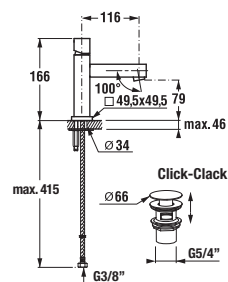

umyvadlová baterie

Číslo výrobku	Popis výrobku	Cena
H3114210040011	umyvadlová stojánková páková baterie se zátkou Click-Clack, chrom	2 890 Kč
Objednat zvlášť:		Cena
H3724200040101	rohový ventil 3/8"–1/2", chrom, 2 ks	818 Kč

umyvadlová baterie pro umyvadlové mísy

Číslo výrobku	Popis výrobku	Cena
H3114280040021	umyvadlová stojánková páková baterie pro umyvadlové mísy se zátkou Click-Clack, chrom	3 684 Kč
Objednat zvlášť:		Cena
H3724200040101	rohový ventil 3/8"–1/2", chrom, 2 ks	818 Kč

bidetová baterie

Číslo výrobku	Popis výrobku	Cena
H3414210040011	bidetová stojánková páková baterie s automatickou zátkou, chrom	2 986 Kč
Objednat zvlášť:		Cena
H3724200040101	rohový ventil 3/8"–1/2", chrom, 2 ks	818 Kč

vanová baterie bez sprchové sady

Číslo výrobku	Popis výrobku	Cena
H3224270040001	vanová kouhoutková baterie bez sprchové sady, chrom	3 676 Kč
Objednat zvlášť:		Cena
H3604200040401	sprchová sada I (ruční sprcha Cubito I, 1 funkce, držák ruční sprchy, sprchová hadice 1,7 m), chrom	1 125 Kč
H3604200040411	sprchová sada II (ruční sprcha Cubito II, 1 funkce, držák ruční sprchy, sprchová hadice 1,7 m), chrom	1 125 Kč
H3604210040401	sprchová sada I (ruční sprcha Cubito I, sprchová tyč, sprchová hadice 1,7 m), chrom	1 798 Kč
H3604210040411	sprchová sada II (ruční sprcha Cubito II, sprchová tyč, sprchová hadice 1,7 m), chrom	1 798 Kč

doporučujeme

Příslušenství	Cena
H8903490000001 instalační sada pro umyvadla	56 Kč
H3724200040101 rohový ventil 3/8"–1/2", chrom, 2 ks	818 Kč
H3727100040101 rohový ventil Mio 3/8"–1/2", chrom, 2 ks	777 Kč
H3747100040001 umyvadlový sifon Mio 5/4"–32 mm, chrom, mosaz	958 Kč
H3747300040001 umyvadlový sifon, 5/4"–32 mm, chrom, mosaz	1 287 Kč

Náhradní díly najdete na straně 276.