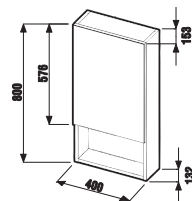

KOUPELNOVÝ NÁBYTEK **LYRA**

zrcadlová skříňka 80 × 40 cm

Číslo výrobku	Popis výrobku	Barva korpusu
H4532210383041	zrcadlová skříňka 80 × 40 cm	bílá 2 957 Kč