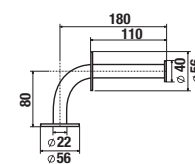

KOUPELNA BEZ BARIÉR UNIVERSUM

zrcadlo

Číslo výrobku	Popis výrobku	Cena
H3897170030001	zrcadlo, s páčkou, nastavitelné, nerez	4 816 Kč
H3897190030001	zrcadlo, bez páčky, nastavitelné, nerez	4 232 Kč

sprchová sedačka

Číslo výrobku	Popis výrobku	Cena
H3897180030001	sprchová sedačka, závěsná, sklopná, nerez (nosnost max. 120 kg)	5 508 Kč

sklopná sestava

Číslo výrobku	Popis výrobku	Cena
H3897100000001	sklopná sestava pro klozet, nerez	10 384 Kč

madlo vanové

Číslo výrobku	Popis výrobku	Cena
H3897130030001	madlo vanové 305/420 mm, pevné, levé, nerez	2 393 Kč
H3897230030001	madlo vanové 305/420 mm, pevné, pravé (na obrázku), nerez	2 393 Kč

držák toaletního papíru

Číslo výrobku	Popis výrobku	Cena
H3847220001101	držák toaletního papíru bez krytu, bílý	163 Kč

SYSTEM HANDICAP

Číslo výrobku	Popis výrobku	Cena
H8936420000001	SYSTEM HANDICAP pro upevnění opěrných madel, určeno k montáži na rámové moduly JIKA	2 396 Kč

pravolevá varianta použitelná pro podomítkové moduly pro závěsné WC, bidety a umyvadla

Při instalaci WC system Handicap je nutné modul přišroubovat z jedné strany k nosnému rámu podomítkového modulu (pro WC, umyvadlo nebo bidet) a z druhé do kovové konstrukce sádkokartonu.

projektové
výrobky

Náhradní díly najdete na www.jika.cz v sekci **PRO PROFESIONÁLY**.