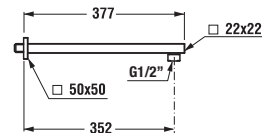

H3674200040421

Clean touch
Funkce pro snadné čištění trysek sprchy. Měkké gumičky při lehkém dotyku zaručují snadné olamování vodního kamene.