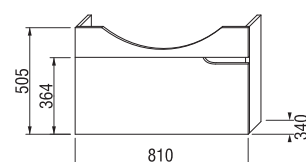

Číslo výrobku	Popis výrobku	Barva korpusu (lamino)/čela zásuvky (lamino)	
		bílá/bílá	bílá/ořech
H4341411715001	umyvadlová skříňka pro nábytkové umyvadlo 85 cm, 1 zásuvka	4 786 Kč	
H4341411715061	umyvadlová skříňka pro nábytkové umyvadlo 85 cm, 1 zásuvka	4 786 Kč	
H4341741715001	volitelná vnitřní zásuvka pro skříňku pod nábytkové umyvadlo 85 cm	1 242 Kč	
H8942460000001 SPECIAL line	místo šetřící sifon, rozteč rohových ventilů 200 mm, DN40	511 Kč