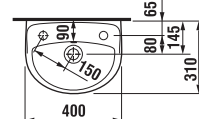

KERAMIKA LYRA PLUS

umývátko 40 cm

Číslo výrobku	Popis výrobku	yyy: 105	106	109	Cena
H815381000yyy1	umývátko 40 cm	x	x	x	869 Kč

Objednat zvlášť:	Cena
H8903490000001 instalační sada pro umyvadla	56 Kč
H8942490000001 sifon, chromovaná ABS, nastavitelný od 175 do 270 mm, výška zápachové uzávěrky 75 mm, kapacita průtoku 45 l, s ozdobnými kroužky (sifon lze použít i bez ozdobných kroužků)	425 Kč

umyvadla do nábytku 55, 60 a 65 cm

Číslo výrobku	Popis výrobku	yyy: 104	109	Cena
H813382000yyy1	umyvadlo 55 cm	x	x	1 379 Kč
H813383000yyy1	umyvadlo 60 cm	x	x	1 446 Kč
H813384000yyy1	umyvadlo 65 cm	x	x	1 676 Kč

Objednat zvlášť:	Cena
H8903490000001 instalační sada pro umyvadla	56 Kč

	L	B
55 cm	550	450
60 cm	600	460
65 cm	650	480

umyvadlo do nábytku 70 a 80 cm s odkládacími plochami

Číslo výrobku	Popis výrobku	yyy: 104	109	Cena
H813385000yyy1	umyvadlo 70 cm	x	x	2 450 Kč
H813387000yyy1	umyvadlo 80 cm*	x	x	3 117 Kč

* součástí balení je vyrovnávací hmota

Objednat zvlášť:	Cena
H8903490000001 instalační sada pro umyvadla	56 Kč

	L	B
70 cm	700	480
80 cm	800	480

zkrácený závěsný klozet

SWI-CLOSE
SLOW-CLOSE

Číslo výrobku	Popis výrobku	Cena
H8233820000001	závěsný klozet Lyra plus Compact, hluboké splachování, délka jen 49 cm!	2 271 Kč

Objednat zvlášť:	Cena
H8933843000631 duroplastové sedátko s poklopem pro závěsné klozety Lyra plus, úchyty z nerez	699 Kč
H8933853000001 duroplastové sedátko s poklopem pro závěsné klozety, se zpomalovacím mechanismem SLOWCLOSE, plastové úchyty	1 349 Kč
H8933870000001 termoplastové sedátko s poklopem pro závěsné klozety, plastové úchyty	499 Kč
H8926950000001 Laufen vyrovnávací protihluková sada	380 Kč
H8946140000001 Laufen vyrovnávací hmota	187 Kč

Náhradní díly najdete na straně 273.