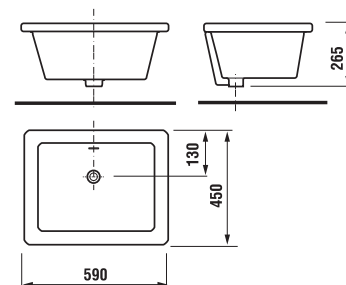

Náhradní díly najdete na straně 273.

PROJEKTOVÉ VÝROBKY ZÁPUSTNÁ A VESTAVNÁ UMYVADLA

dřez Doris

Číslo výrobku	Popis výrobku	Cena
H8510290000001	dřez Doris	3 574 Kč

K dřezu se používá standardní výpusť a umyvadlový sifon.