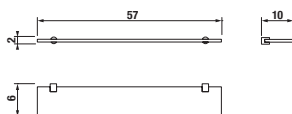

KOUPELNOVÉ DOPLŇKY BASIC

Číslo výrobku	Popis výrobku	Cena
H3823A10040001	držák s pohárkem, chrom, matné sklo	431 Kč

Číslo výrobku	Popis výrobku	Cena
H3813A10040001	závěsná tyč na ručníky 40 cm, chrom	537 Kč

Číslo výrobku	Popis výrobku	Cena
H3833A10040001	držák s mýdlenkou, chrom, matné sklo	443 Kč

Číslo výrobku	Popis výrobku	Cena
H3813A20040001	závěsná tyč na ručníky 60 cm, chrom	672 Kč

Číslo výrobku	Popis výrobku	Cena
H3813A30040001	háček na ručníky, chrom	129 Kč

Číslo výrobku	Popis výrobku	Cena
H3813A60040001	police na ručníky se závěsnou tyčí, chrom	1582 Kč

Číslo výrobku	Popis výrobku	Cena
H3853A10040001	skleněná policečka 40 cm, včetně držáků, chrom, matné sklo	360 Kč

Číslo výrobku	Popis výrobku	Cena
H3813A40040001	držák ručníků 30 cm, chrom	679 Kč

Číslo výrobku	Popis výrobku	Cena
H3853A20040001	skleněná policečka 57 cm, včetně držáků, chrom, matné sklo	411 Kč

Číslo výrobku	Popis výrobku	Cena
H3813A40040001	držák ručníků 20 cm, chrom	584 Kč

Číslo výrobku	Popis výrobku	Cena
H3843A20041001	držák toaletního papíru, chrom	454 Kč

Číslo výrobku	Popis výrobku	Cena
H3843A20040001	držák toaletního papíru s krytem, chrom	906 Kč

Číslo výrobku	Popis výrobku	Cena
H3843A10040001	WC souprava, chrom, matné sklo	748 Kč

Náhradní díly najdete na www.jika.cz v sekci PRO PROFESIONÁLY.