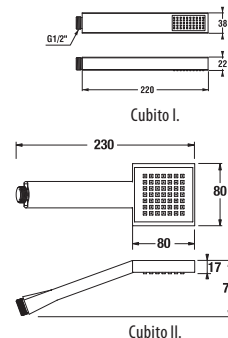

držák ruční sprchy

Číslo výrobku	Popis výrobku	Cena
H3847370040001	držák ruční sprchy, chrom	105 Kč

připojení sprchové hadice

Číslo výrobku	Popis výrobku	Cena
H3634200040201	připojení sprchové hadice 1/2", chrom	882 Kč