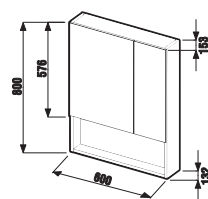

zrcadlová skříňka 80 × 60 cm

Číslo výrobku	Popis výrobku	Barva korpusu
H4532410383041	zrcadlová skříňka 80 × 60 cm	bílá 4 382 Kč