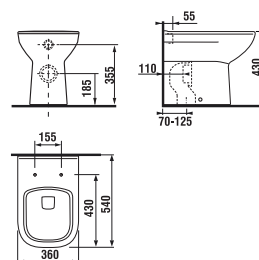

Správné nastavení vypouštěcího ventilu v podomítkovém modulu je splachovací množství 4,5/3l.

* 05/2017 výměna produktu pro 2. vydání katalogu Jika