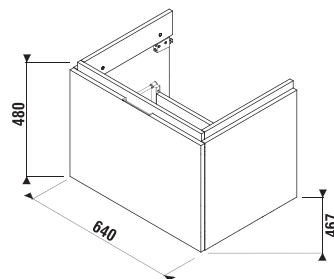

Podumyvadlové skříňky kombinujte s místošetřícím sifonem Jika H8942460000001, POZOR, rozteč rohových ventilů v tomto případě musí být 200 mm.