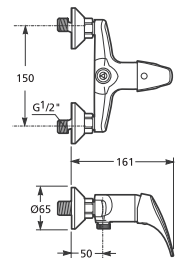

VODOVODNÍ BATERIE **TALAS**

SPECIAL line

umyvadlová nástěnná páková baterie

Číslo výrobku	Popis výrobku	Cena
H3111N70042401	umyvadlová nástěnná páková baterie, ramínko 300 mm, chrom	957 Kč

umyvadlová nástěnná páková baterie

Číslo výrobku	Popis výrobku	Cena
H3111N70042201	umyvadlová nástěnná páková baterie, ramínko 150 mm, chrom	870 Kč

vanová páková baterie

Číslo výrobku	Popis výrobku	Cena
H3211N70044001	vanová páková baterie bez sprchové sady, rozteč 150 mm, chrom	731 Kč

sprchová páková baterie

Číslo výrobku	Popis výrobku	Cena
H3311N70044001	sprchová páková baterie bez sprchové sady, rozteč 150 mm, chrom	609 Kč

dřezová stojánková baterie

Číslo výrobku	Popis výrobku	Cena
H3511N10042201	dřezová stojánková baterie s otočným ramínkem 143 mm, chrom	662 Kč

dřezová stojánková baterie

Číslo výrobku	Popis výrobku	Cena
H3511N10042301	dřezová stojánková baterie s otočným ramínkem, 210 mm, chrom	662 Kč

Náhradní díly najdete na straně 276.

Záruka 5 let
na všechny baterie
(povrch a kartuše).

Všechny vodovodní
baterie jsou testovány
na 70 000 cyklů.