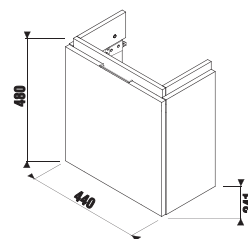

KOUPELNOVÝ NÁBYTEK CUBITO

skříňka pod asymetrické umývatko 45 cm

Číslo výrobku	Popis výrobku	Barva		
		bílý lesklý lak	tmavá borovice	dub
H40J4201005001	skříňka pod asymetrické umývatko 45x25 cm H811423/4, výklopné dveře	4 369 Kč		
H40J4201004611	skříňka pod asymetrické umývatko 45x25 cm H811423/4, výklopné dveře		3 591 Kč	
H40J4201005191	skříňka pod asymetrické umývatko 45x25 cm H811423/4, výklopné dveře			3 591 Kč
H40J4202005001	skříňka pod asymetrické umývatko 45x25 cm H811423/4, 2 dveře	3 998 Kč		
H40J4202004611	skříňka pod asymetrické umývatko 45x25 cm H811423/4, 2 dveře		3 226 Kč	
H40J4202005191	skříňka pod asymetrické umývatko 45x25 cm H811423/4, 2 dveře			3 226 Kč

skříňka pod umývatko 45 cm

Číslo výrobku	Popis výrobku	Barva		
		bílý lesklý lak	tmavá borovice	dub
H40J4213015001	skříňka pod umývatko 45x34 cm H811422, 1 zásuvka	5 404 Kč		
H40J4213014611	skříňka pod umývatko 45x34 cm H811422, 1 zásuvka		4 567 Kč	
H40J4213015191	skříňka pod umývatko 45x34 cm H811422, 1 zásuvka			4 567 Kč

Podumyvadlové skříňky kombinujte s místošetřícím sifonem Jika H8942460000001, POZOR, rozteč rohových ventilů v tomto případě musí být 200 mm.

skříňka pod umyvadlo 55 cm

Číslo výrobku	Popis výrobku	Barva		
		bílý lesklý lak	tmavá borovice	dub
H40J4223015001	skříňka pod umyvadlo 55 cm H810422, 1 zásuvka	5 683 Kč		
H40J4223014611	skříňka pod umyvadlo 55 cm H810422, 1 zásuvka		4 833 Kč	
H40J4223015191	skříňka pod umyvadlo 55 cm H810422, 1 zásuvka			4 833 Kč

Podumyvadlové skříňky kombinujte s místošetřícím sifonem Jika H8942460000001, POZOR, rozteč rohových ventilů v tomto případě musí být 200 mm.

Set Cubito kombinujte se zrcadly a světly v další části katalogu.