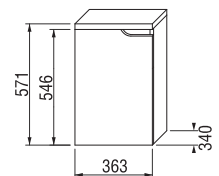

Náhradní díly najdete na straně 274.