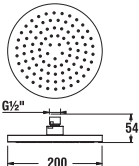

Číslo výrobku	Popis výrobku	Cena
H3677100040421	horní sprcha, 1 funkce, průtok 9 l/min, sprchovací část chrom	1 080 Kč
H3662700040201	sprchové rameno, chrom (objednat zvlášť)	520 Kč