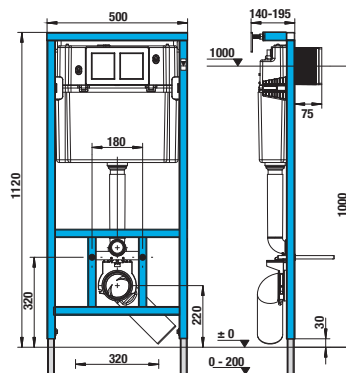

WC SYSTEM pro závěsné klozety

H893650

Číslo výrobku	Popis výrobku	Cena
H89365 0000 0001	PANEL SET pro upevnění rámu H895652 do bočních stěn bytového jádra	1 114 Kč

Výhody: – šířkové rozpětí 800–1100 mm

Toto rozšíření ocení všichni, kteří mají v plánu rekonstruovat panelákovou koupelnu a instalovat závěsné klozety. Je určeno především tam, kde za podomítkovým modulem procházejí domovní instalace (vodovodní, kanalizační a plynové potrubí, vzduchotechnika, apod.). Nastavitelné boční úchyty se přizpůsobí každé panelákové koupelně.

Ideální varianta pro panelákovou koupelnu.