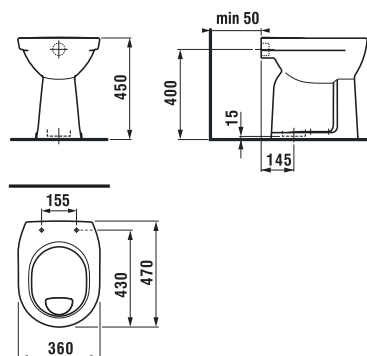

Číslo výrobku	Popis výrobku	Odpad	Cena
H8253870000001	samostatně stojící WC, ploché splachování, svislý odpad, otevřený splachovací kruh	↓ x	2 012 Kč
Objednat zvlášť:			Cena
H8929510000001	Laufen duroplastové sedátko s poklopem, ocelové úchyty		839 Kč