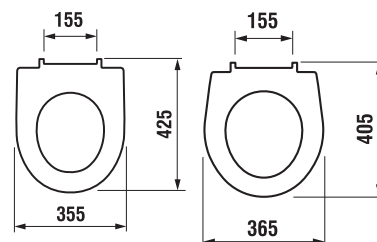

duroplastové sedátko pro závěsné klozety

duroplastové sedátko pro kombiklozety