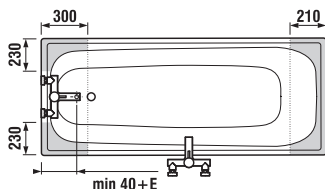

A	B	C	D	E	F	G	H
H234020	1200	805	700	570	70	65	285	375
H234030	1300	905	700	570	70	65	285	375
H234040	1400	1005	700	570	70	65	285	375
H234050	1500	1105	700	570	70	65	285	375
H234060	1600	1205	700	570	70	65	285	375
H234070	1700	1305	700	570	70	65	285	375

Ocelové vany Riga není možné kombinovat se zástěnami Cubito

Takto označené plochy jsou vhodné pro umístění vanového výtoku nebo výtoku vanové baterie.

Takto barevně označené plochy nedoporučujeme pro umístění vanového výtoku nebo výtoku vanové baterie.

E, F = šířka okraje vany