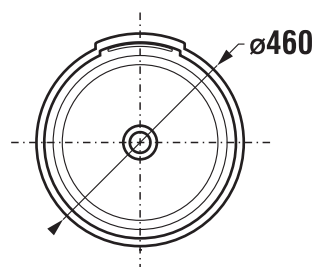

NAŠI DESIGNÉŘI

JIKA ART DŽBER

Značka JIKA podporuje nadějně studenty designu

Společnost Laufen CZ v rámci různých projektů spolupracuje se studenty Ateliéru keramického designu Západočeské univerzity v Plzni a studenty Vysoké školy uměleckoprůmyslové v Praze. Zadání pro klauzurní práce studentů z ateliéru Maxima Velčovského VŠUP znělo: „Minulost – současnost – budoucnost“.

Umyvadlo Džber je produktem projektu JIKA ART. Jeho cílem je přinášet umění do běžných koupelen a zároveň dát šanci mladým designerům. Umyvadlo, jež zaujme svojí inspirací v historii, je dílem Barbory Vinařové.

Džber patří mezi umyvadla tzv. na desku. Bude se vyjímat na dřevě vhodném do koupelňových prostor i na keramickém či jiném podkladu. V dolní části disponuje průměrem 41, v horní pak 46 centimetrů a výškou 20 cm. Ucho, které lze využít k zavěšení ručníku, ho navyšuje o dalších 10 cm. Džber se vyrábí v podobě limitované edice. Zájemci si ho mohou prohlédnout v Prague Gallery – Art of Bathrooms v Praze.

JIKA
ART

Číslo výrobku	Popis výrobku	Cena
H8101410001041	JIKA ART Džber (včetně neuzavíratelného odpadního ventilu s bílou keramickou krytkou H8981840000281)	5 889 Kč