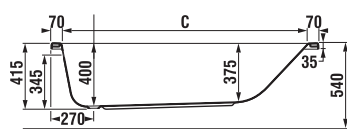

vana

NOVĚ

Číslo výrobku	Popis výrobku	Objem	Cena bílá
H225420000001	vana Cubito 180 × 80 cm, odpad uprostřed, včetně nohou	235 l	9 890 Kč
H226420000001	vana Cubito 170 × 75 cm, odpad uprostřed, včetně nohou	190 l	8 489 Kč

Objednat zvlášť:	Cena	
H2948150040001 SPECIAL line	automatická vanová výpusť včetně vanového sifonu 40/50 mm, délka 55 cm, plastové tělo přepadu	760 Kč
H2948160040001 SPECIAL line	automatická vanová výpusť včetně vanového sifonu 40/50 mm, délka 55 cm, mosazné tělo přepadu	1 106 Kč
H2948170040001 SPECIAL line	automatická vanová výpusť s napouštěním včetně vanového sifonu 40/50 mm, délka 55 cm, plastové tělo přepadu	2 067 Kč
H2948180040001 SPECIAL line	automatická vanová výpusť s napouštěním včetně vanového sifonu 40/50 mm, délka 55 cm, mosazné tělo přepadu	2 447 Kč

vana

Číslo výrobku	Popis výrobku	Objem	Cena bílá
H220420000001	vana 160 × 70 cm, bez podpěr	172 l	5 328 Kč
H221420000001	vana 160 × 75 cm, bez podpěr	201 l	5 550 Kč
H224420000001	vana 170 × 70 cm, bez podpěr	186 l	5 757 Kč
H2242420000001	vana 170 × 75 cm, bez podpěr	206 l	6 225 Kč
H223420000001	vana 180 × 80 cm, bez podpěr	265 l	6 525 Kč