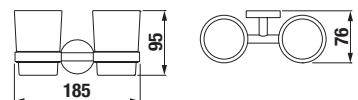

Číslo výrobku	Popis výrobku	Cena
H3847410040001	držák se skleněnou mýdelkou, chrom, transparentní sklo	449 Kč