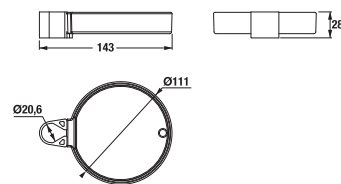

VODOVODNÍ BATERIE A PŘÍSLUŠENSTVÍ CUBITO

mýdelník pro sprchovou tyč Cubito-N

Číslo výrobku	Popis výrobku	Cena
H3641X00048111	mýdelník pro sprchovou tyč H3641X00043101, chrom	266 Kč