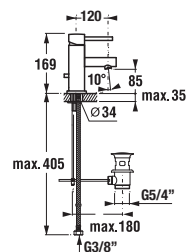

VODOVODNÍ BATERIE A PŘÍSLUŠENSTVÍ MIO

umyvadlová baterie

Číslo výrobku	Popis výrobku	Cena
H3117110040011	umyvadlová stojánková páková baterie s automatickou zátkou, chrom	2 766 Kč
Objednat zvlášť:		Cena
H3727100040101	rohový ventil 3/8"–1/2", chrom, 2 ks	777 Kč

umyvadlová baterie pro umyvadlové mísy

Číslo výrobku	Popis výrobku	Cena
H3117180040021	umyvadlová stojánková páková baterie pro umyvadlové mísy se zátkou Click-Clack, chrom	3 588 Kč
Objednat zvlášť:		Cena
H3727100040101	rohový ventil 3/8"–1/2", chrom, 2 ks	777 Kč

bidetová baterie

Číslo výrobku	Popis výrobku	Cena
H3417110040011	bidetová stojánková páková baterie s automatickou zátkou, chrom	2 786 Kč
Objednat zvlášť:		Cena
H3727100040101	rohový ventil 3/8"–1/2", chrom, 2 ks	777 Kč

vanová baterie bez sprchové sady

Číslo výrobku	Popis výrobku	Cena
H3217170040001	vanová páková baterie bez sprchové sady, chrom	2 898 Kč
Objednat zvlášť:		Cena
H3607100040211	sprchová sada (ruční sprcha 5 funkcí, držák ruční sprchy, sprchová hadice 1,7 m), chrom	1 286 Kč
H3607100040201	sprchová sada (ruční sprcha 1 funkce, držák ruční sprchy, sprchová hadice 1,7 m), chrom	1 147 Kč
H3607110040201	sprchová sada (ruční sprcha 1 funkce, sprchová tyč, hadice 1,7 m)	1 730 Kč
H3607110040211	sprchová sada (ruční sprcha 5 funkcí, sprchová tyč, hadice 1,7 m)	1 892 Kč

sprchová baterie bez sprchové sady