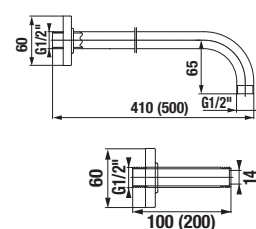

VODOVODNÍ BATERIE A PŘÍSLUŠENSTVÍ MIO-N

sprchová baterie se sprchovou sadou

Číslo výrobku	Popis výrobku	Cena
H3311V70041311	sprchová nástěnná páková baterie se sprchovou sadou (ruční sprcha Ø 130 mm, 4 funkce, sprchová hadice 1,7 m)	3 647 Kč

sprchové sady Cubito-N

H3651X00043621

Číslo výrobku	Popis výrobku	Cena
H3651X00043621	sprchová sada (ruční sprcha Ø 130 mm, 4 funkce, držák sprchy, sprchová hadice 1,7 m)	1 454 Kč
H3651X00043631	sprchová sada (ruční sprcha 130×130 mm, 4 funkce, držák sprchy, sprchová hadice 1,7 m)	1 454 Kč
H3651X00044721	sprchová sada (ruční sprcha Ø 130 mm, 4 funkce, sprchová tyč, mýdelník chrom, sprchová hadice 1,7 m)	2 002 Kč
H3651X00044731	sprchová sada (ruční sprcha 130×130 mm, 4 funkce, sprchová tyč, mýdelník chrom, sprchová hadice 1,7 m)	2 002 Kč

H3651X00044721

H3651X00043631

H3651X00044731

sprchové rameno Cubito-N

Číslo výrobku	Popis výrobku	Cena
H3661X00040051	sprchové rameno, nástěnné, 400 mm	1 179 Kč
H3661X00040061	sprchové rameno, nástěnné, 500 mm	1 817 Kč
H3661X00040011	sprchové rameno, stropní, 100 mm	723 Kč
H3661X00040021	sprchové rameno, stropní, 200 mm	905 Kč

hlavová sprcha Cubito-N

Číslo výrobku	Popis výrobku	Cena
H3671X10042301	hlavová sprcha Ø 300 mm, nerez	3 370 Kč
H3671X10041301	hlavová sprcha 300×300 mm, nerez	3 644 Kč

Náhradní díly najdete na straně 276.