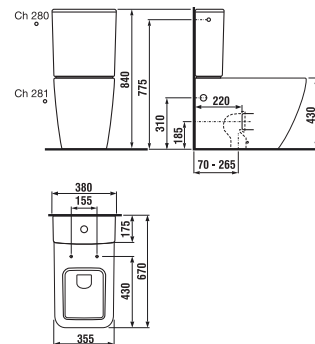

JIKA•perla

K Jika keramickým výrobkům doporučujeme Jika podomítkové moduly. Nabídku podomítkových modulů a splachovacích tlačítek naleznete na str. 238-246.

Příplatek za povrchovou úpravu Jika perla je 1 076 Kč.

Číslo výrobku xxx = číslo barvy (000 bílá, 100 Jika perla).

000 bílá

100 JIKA perla

Náhradní díly najdete na straně 273.