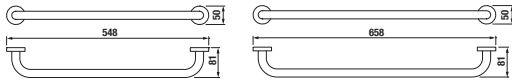

KOUPELNOVÉ DOPLŇKY MIO

Číslo výrobku	Popis výrobku	Cena
H3817410040001	závěsná tyč na ručníky, 55 cm, chrom	914 Kč
H3817420040001	závěsná tyč na ručníky, 66 cm, chrom	1 032 Kč

Číslo výrobku	Popis výrobku	Cena
H3837420040001	držák na rezervní toaletní papír, chrom	474 Kč

Číslo výrobku	Popis výrobku	Cena
H3817430040001	dvojitá závěsná tyč na ručníky, 55 cm, chrom	1 316 Kč
H3817440040001	dvojitá závěsná tyč na ručníky, 66 cm, chrom	1 506 Kč

Číslo výrobku	Popis výrobku	Cena
H3837410040001	držák na toaletní papír s krytem, chrom	935 Kč

Číslo výrobku	Popis výrobku	Cena
H3817450040001	police na ručníky, 58,8 cm, chrom	2 264 Kč

Číslo výrobku	Popis výrobku	Cena
H3837430040001	WC souprava včetně kartáče a skleněné misky, chrom	914 Kč

Číslo výrobku	Popis výrobku	Cena
H3817460040001	police na ručníky se závěsnou tyčí, 58,8 cm, chrom	2 528 Kč

Číslo výrobku	Popis výrobku	Cena
H2947100040001	stěrka na sklo, chrom	383 Kč

Číslo výrobku	Popis výrobku	Cena
H3857410040001	skleněná policička včetně držáků, 50 cm, chrom, transparentní sklo	790 Kč

Číslo výrobku	Popis výrobku	Cena
H2947110040001	stěrka na sklo s držákem na sprchový kout, chrom	564 Kč

Číslo výrobku	Popis výrobku	Cena
H3817480040001	držák na ručník, chrom	596 Kč

Číslo výrobku	Popis výrobku	Cena
H2947120040001	stěrka na sklo s držákem na stěnu, chrom	604 Kč