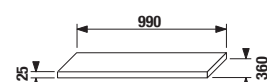

Dodávka ve dvou kartonech: skříňka a umyvadlo zvlášť

1+1 PACK
skříňka + umyvadlo

police

Číslo výrobku	Popis výrobku	Barva police
		bílá
H4552910215001	police pod umyvadlo 65 cm, vč 2 konzol	2 202 Kč
H4552920215001	police pod umyvadlo 80 cm, vč 2 konzol	2 257 Kč
H4552930215001	police pod umyvadlo 100 cm, vč 2 konzol	2 424 Kč
H4552940215001	police pod umyvadlo 125 cm, vč 2 konzol	2 532 Kč