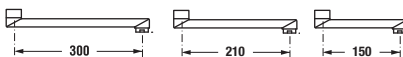

SPECIAL line

lékařská páka

Číslo výrobku	Popis výrobku	Cena
H3901100040051	lékařská páka, chrom	201 Kč

umyvadlová nástěnná baterie

Číslo výrobku	Popis výrobku	Cena
H3517270043101	umyvadlová nástěnná páková baterie s ramínkem 210 mm, rozteč 100 mm, chrom	1 211 Kč