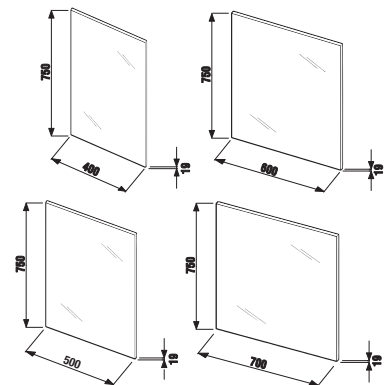

zrcadlo na desce Lyra 75x40, 50, 60 a 70 cm

CLASSIC line

Číslo výrobku	Popis výrobku	Barva desky
		bílá
H4531810383041	zrcadlo na desce 75 × 40 cm	1 095 Kč
H4531910383041	zrcadlo na desce 75 × 50 cm	1 222 Kč
H4532010383041	zrcadlo na desce 75 × 60 cm	1 357 Kč
H4532110383041	zrcadlo na desce 75 × 70 cm	1 489 Kč