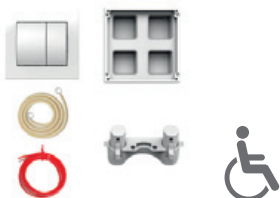

pneumatický set

Číslo výrobku	Popis výrobku	Cena
H8956430000001	pneumatický set pro podomítkové moduly H895651/H895652	2 491 Kč