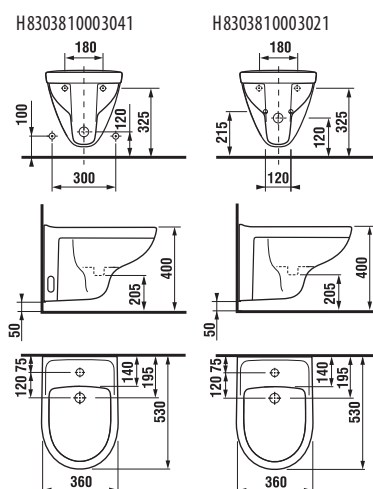

KERAMIKA LYRA PLUS

závěsný klozet

Číslo výrobku	Popis výrobku	Cena
H823380000001	závěsný klozet Lyra plus, hluboké splachování	1 895 Kč

Objednat zvlášť:		Cena
H8933843000631	duroplastové sedátko s poklopem pro závěsné klozety, úchyty z nerez	699 Kč
H8933853000001	duroplastové sedátko s poklopem pro závěsné klozety, se zpomalovacím mechanismem SLOWCLOSE, plastové úchyty	1 349 Kč
H8933870000001	termoplastové sedátko s poklopem pro závěsné klozety, plastové úchyty	499 Kč
H8926950000001	Laufen vyrovnávací protihluková sada	380 Kč
H8946140000001	Laufen vyrovnávací hmota	187 Kč

závěsný bidet

Číslo výrobku	Popis výrobku	Cena
H8303810003041	závěsný bidet s otvory	2 355 Kč
H8303810003021	závěsný bidet bez bočních otvorů pro přívod vody	2 355 Kč

Objednat zvlášť:		Cena
H8903490008901	instalační sada s bílými krytkami	72 Kč
H8903490008911	instalační sada s chromovanými krytkami	112 Kč
H8926950000001	Laufen vyrovnávací protihluková sada	380 Kč
H8946140000001	Laufen vyrovnávací hmota	187 Kč

duroplastové sedátko

Číslo výrobku	Popis výrobku	Cena
H8933843000631	duroplastové sedátko s poklopem pro závěsné klozety, úchyty z nerez	699 Kč
H8933853000001	duroplastové sedátko s poklopem pro závěsné klozety, se zpomalovacím mechanismem SLOWCLOSE, plastové úchyty	1 349 Kč
H8933803000631	duroplastové sedátko s poklopem pro kombiklozety, úchyty z nerez	671 Kč
H8933813000001	duroplastové sedátko s poklopem pro kombiklozety, se zpomalovacím mechanismem SLOWCLOSE, plastové úchyty	1 349 Kč

termoplastové sedátko

Číslo výrobku	Popis výrobku	Cena
H8933870000001	termoplastové sedátko s poklopem pro závěsné klozety, plastové úchyty	499 Kč
H8933830000001	termoplastové sedátko s poklopem pro kombiklozety, plastové úchyty	499 Kč