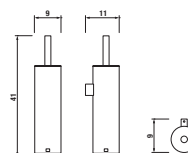

Číslo výrobku	Popis výrobku	Cena
H3843D10040001	WC souprava včetně kartáče, nástěnná, chrom	2 058 Kč