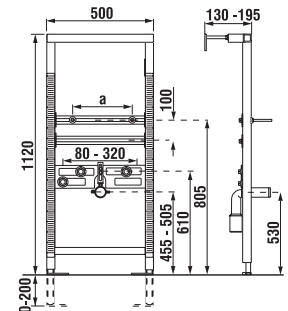

PODOMÍTKOVÉ MODULY

WC SYSTEM pro závěsné klozety

Číslo výrobku	Popis výrobku	Cena
H8936440000001	WC FLUXOR SYSTEM pro použití ve veřejných prostorách pro závěsné klozety se samonosným ocelovým rámem - ukotvení na zem a do zadní zdi - určeno pro splachování tlakovou vodou (tlakové tlačítko součástí balení) - optimální tlak 5-6 bar, minimální tlak 3 bar - pro zabudování suchým procesem - nosnost 400 kg - Roca logo na tlačítku	4 141 Kč
Objednat zvlášť:		Cena
H8936730000001	rovné připojení k WC modulu	997 Kč

podomítkový modul pro umyvadlo

Číslo výrobku	Popis výrobku	Cena
H8936560000001	WASHBASIN SYSTEM - určený pro předstěnovou montáž nebo montáž do zdi suchým procesem - plynule nastavitelné nohy, výškově nastavitelné od 0 do 200 mm - výška modulu 1120 mm - robustní konstrukce, nosnost 150 kg - gumová redukce odpadního kolena z DN 50 na 40 (součástí dodávky) - součástí je kompletní sada pro upevnění	2 857 Kč

podomítkový modul pro bidet

Číslo výrobku	Popis výrobku	Cena
H8936430000001	BASIC BIDET SYSTEM pro závěsné bidety - k namontování na zeď, s nutností obezdění	2 479 Kč

podomítkový modul pro bidet

Číslo výrobku	Popis výrobku	Cena
H8936550000001	BIDET SYSTEM pro bidet - určený pro montáž do předstěny nebo do nosných zdí suchým procesem - plynule nastavitelné nohy, výškově nastavitelné od 0 do 200 mm - výška modulu 1120 mm - robustní konstrukce, nosnost 400 kg - gumová redukce odpadního kolena z DN 50 na 40 (součástí dodávky) - součástí je kompletní sada pro upevnění	3 258 Kč

podomítkový modul pro urinál