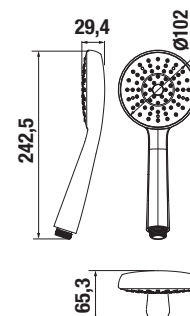

Doporučujeme kombinovat sprchové sady, příslušenství a sifony v sekci Mio a Rio.

Náhradní díly najdete na straně 276.

Záruka 2 roky
na sprchové příslušenství.