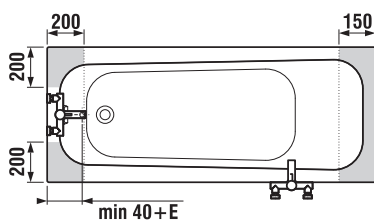

Instalační rozměry vany bez panelu