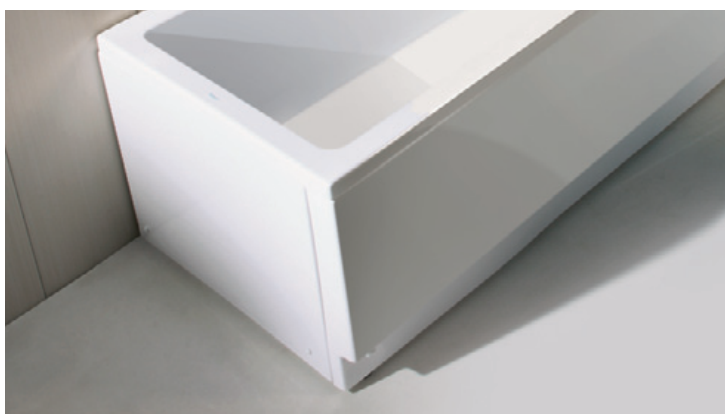

Objednal:

VANY CUBITO

Stylovou dominantou koupelny je vana Cubito. Vyznačuje se typickými geometrickými liniemi, které spolu s čistým čelním panelem dotvářejí požadovaný ucelený dojem z koupelny. Je vyrobena ze stoprocentního akrylátového polymeru špičkové kvality, který se velice snadno udržuje a je příjemný na dotyk. K dispozici je v pěti velikostech, od nejmenší 160 × 70 cm až po luxusní 180 × 80 cm. Nově v sortimentu Jika naleznete také symetrickou variantu vany Cubito, a to ve dvou provedeních 170 × 75 cm a 180 × 80 cm.