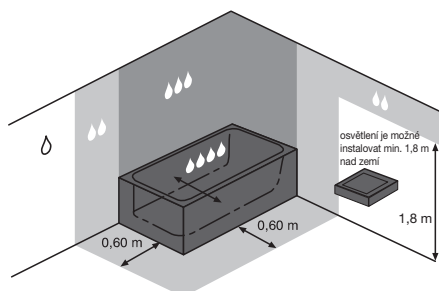

OSVĚTLENÍ V KOUPELNĚ

Osvětlení zrcadel Clear je zcela v souladu s přísnou evropskou normou IEC 364-7-701.

DOPORUČUJEME: Připojení napájecího kabelu do elektrické sítě nechte na odborníkovi – elektrikáři.