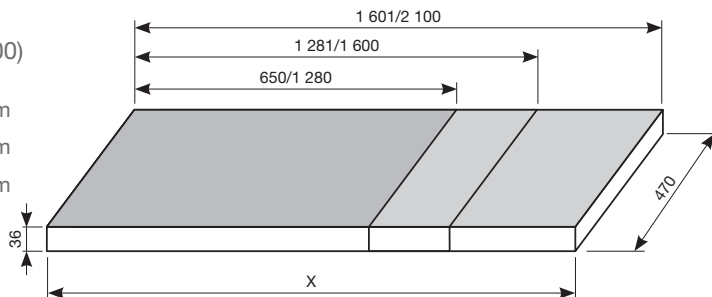

FORMULÁŘ PRO OBJEDNÁNÍ UMYVADLOVÝCH DESEK NÁBYTKU CUBITO

DESKY S VÝŘEZEM LZE POUŽÍT POUZE S UMYVADLEM CUBITO 45–75 CM

Umyvadlové desky bez otvoru

(k dostání v šaržích tmavá borovice - 461, dub - 519, bílá - 500)

- ☐ H46J420 650–1 280 mm šarže ..... x ..... mm
- ☐ H46J421 1 281–1 600 mm šarže ..... x ..... mm
- ☐ H46J422 1 601–2 100 mm šarže ..... x ..... mm