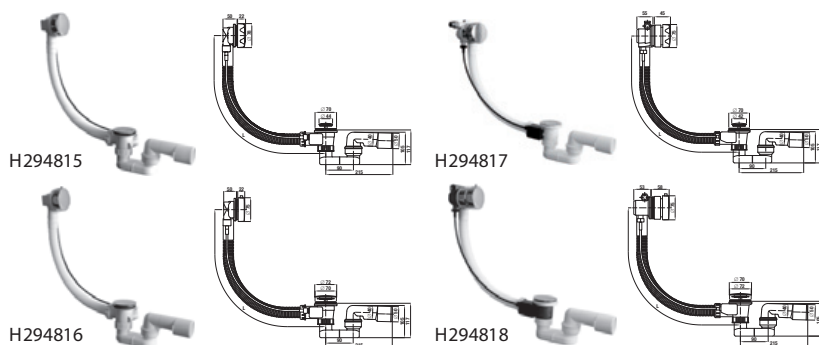

Objednat zvlášť:	Cena	
H2948150040001 SPECIAL line	automatická vanová výpusť včetně vanového sifonu 40/50 mm, délka 55 cm, plastové tělo přepadu	760 Kč
H2948160040001 SPECIAL line	automatická vanová výpusť včetně vanového sifonu 40/50 mm, délka 55 cm, mosazné tělo přepadu	1 106 Kč
H2948170040001 SPECIAL line	automatická vanová výpusť s napouštěním včetně vanového sifonu 40/50 mm, délka 55 cm, plastové tělo přepadu	2 067 Kč
H2948180040001 SPECIAL line	automatická vanová výpusť s napouštěním včetně vanového sifonu 40/50 mm, délka 55 cm, mosazné tělo přepadu	2 447 Kč