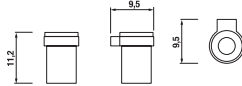

Číslo výrobku	Popis výrobku	Cena
H3823B10040001	držák se skleněným pohárkem, výška 11,5 cm, chrom, matné sklo	432 Kč