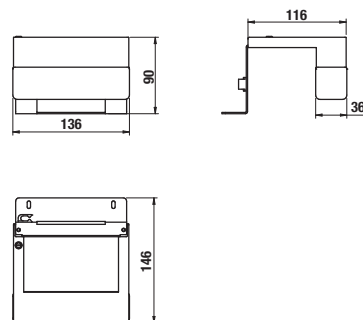

SELECT line

Číslo výrobku	Popis výrobku	Cena
H 4943031760001	osvětlení Moonbox, IP44, 2× G9, max 33 W	1 204 Kč