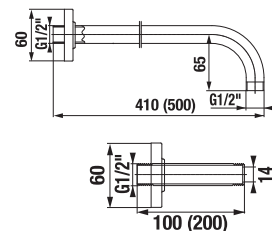

Číslo výrobku	Popis výrobku	Cena
H3661X00040051	sprchové rameno, nástěnné, 400 mm	1 179 Kč
H3661X00040061	sprchové rameno, nástěnné, 500 mm	1 817 Kč
H3661X00040011	sprchové rameno, stropní, 100 mm	723 Kč
H3661X00040021	sprchové rameno, stropní, 200 mm	905 Kč