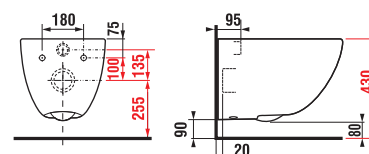

JIKA•perla

000 bílá

100 JIKAperla