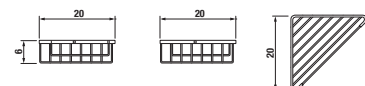

Číslo výrobku	Popis výrobku	Cena
H3853D30041301	drátěný držák rohový, 20 × 20 cm, chrom	786 Kč

Číslo výrobku	Popis výrobku	Cena
H3853D30042301	drátěný držák rohový, 25 × 25 cm, chrom	955 Kč