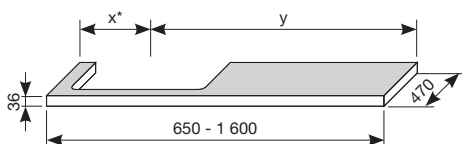

Atypické umyvadlové desky

- ☐ H46J423 šarže ..... x ..... mm
  y ..... mm