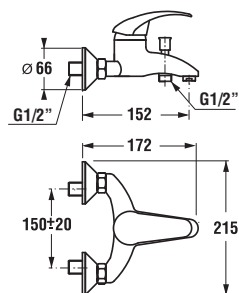

VODOVODNÍ BATERIE LYRA

vanová baterie bez sprchové sady

Číslo výrobku	Popis výrobku	Cena
H3212770040001	vanová páková baterie bez sprchové sady, chrom	1 567 Kč

Objednat zvlášť:	Cena
H3651R00043611 sprchová sada (ruční sprcha Ø 100mm, 3 funkce, držák ruční sprchy, sprchová hadice 1,7 m, kovová)	813 Kč
H3651R00043731 sprchová sada (ruční sprcha Ø 100mm, 3 funkce, sprchová tyč, sprchová hadice 1,7 m kovová)	1 177 Kč

sprchová baterie bez sprchové sady

Číslo výrobku	Popis výrobku	Cena
H3312770040001	sprchová páková baterie bez sprchové sady, chrom	1 272 Kč

Objednat zvlášť:	Cena
H3651R00043611 sprchová sada (ruční sprcha Ø 100mm, 3 funkce, držák ruční sprchy, sprchová hadice 1,7 m, kovová)	813 Kč
H3651R00043731 sprchová sada (ruční sprcha Ø 100mm, 3 funkce, sprchová tyč, sprchová hadice 1,7 m kovová)	1 177 Kč

vanová podomítková baterie

Číslo výrobku	Popis výrobku	Cena
H3212760040001	vanová – sprchová páková podomítková baterie, chrom	1 568 Kč

Objednat zvlášť:	Cena
H3651R00043611 sprchová sada (ruční sprcha Ø 100mm, 3 funkce, držák ruční sprchy, sprchová hadice 1,7 m, kovová)	813 Kč
H3651R00043731 sprchová sada (ruční sprcha Ø 100mm, 3 funkce, sprchová tyč, sprchová hadice 1,7 m kovová)	1 177 Kč

sprchová podomítková baterie

Číslo výrobku	Popis výrobku	Cena
H3312760040001	sprchová páková podomítková baterie, chrom	1 074 Kč

Objednat zvlášť:	Cena
H3651R00043611 sprchová sada (ruční sprcha Ø 100mm, 3 funkce, držák ruční sprchy, sprchová hadice 1,7 m, kovová)	813 Kč
H3651R00043731 sprchová sada (ruční sprcha Ø 100mm, 3 funkce, sprchová tyč, sprchová hadice 1,7 m kovová)	1 177 Kč

Náhradní díly najdete na straně 276.

Doporučujeme kombinovat sprchové sady, příslušenství a sifony v sekci Mio a Rio.

Záruka 5 let na všechny baterie (povrch a kartuše).