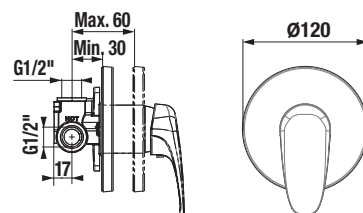

Číslo výrobku	Popis výrobku	Cena
H3311U60040001	sprchová podomítková baterie	1 870 Kč