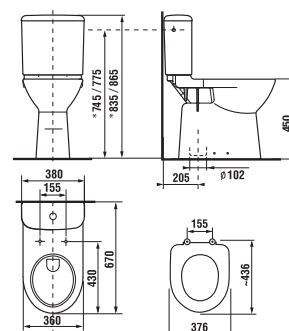

Objednat zvlášť:

Číslo výrobku	Popis výrobku	Cena bílá
H8932813000631	duroplastové sedátko s poklopem Deep by Jika, ocelové úchyty	999 Kč
H8932823000001	duroplastové sedátko bez poklopu, plastové úchyty	541 Kč
H8932823000631	duroplastové sedátko bez poklopu, ocelové úchyty	599 Kč
H8932843000001	duroplastové sedátko s poklopem Deep by Jika, se zpomalovacím mechanismem SLOWCLOSE	1 926 Kč

Náhradní díly:

Číslo výrobku	Popis výrobku	Napouštění	Cena bílá
H8913530000001	nápnutný ventil	x	311 Kč
H8913540000001	nápnutný ventil	x	338 Kč
H8913630000001	tlačítko D2D		72 Kč
H8913620000001	výpnutý ventil D2D		231 Kč
H8276120000001	WC nádrž	x	1 785 Kč
H8276130000001	WC nádrž	x	1 785 Kč
H8917530000001	instalační sada pro stojící klozety a bidety se skrytým upevněním		99 Kč