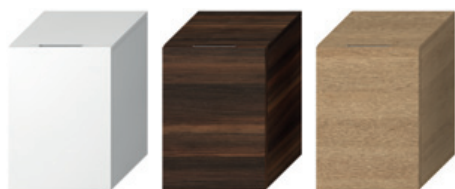

nízká skříňka

Číslo výrobku	Popis výrobku	Barva		
		bílý lesklý lak	tmavá borovice	dub
H43J4201105001	nízká skříňka, 1 dveře levé, 1 skleněná police	4 906 Kč		
H43J4201104611	nízká skříňka, 1 dveře levé, 1 skleněná police	4 092 Kč		
H43J4201105191	nízká skříňka, 1 dveře levé, 1 skleněná police	4 092 Kč		
H43J4201205001	nízká skříňka, 1 dveře pravé, 1 skleněná police	4 906 Kč		
H43J4201204611	nízká skříňka, 1 dveře pravé, 1 skleněná police	4 092 Kč		
H43J4201205191	nízká skříňka, 1 dveře pravé, 1 skleněná police	4 092 Kč