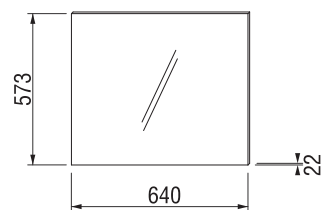

ZRCADLA A OSVĚTLENÍ

zrcadlo na desce Mio

Číslo výrobku	Popis výrobku	Barva korpusu
		
		500 bílá
H4342211715001	zrcadlo na desce, 640 × 573 mm, otočné o 90°	1 563 Kč

zrcadlo na desce Cube

Číslo výrobku	Popis výrobku	Barva
		
		bílá
H4555560393041	zrcadlo na desce 75 × 100 cm	1 684 Kč
H4555570393041	zrcadlo na desce 75 × 120 cm	1 909 Kč