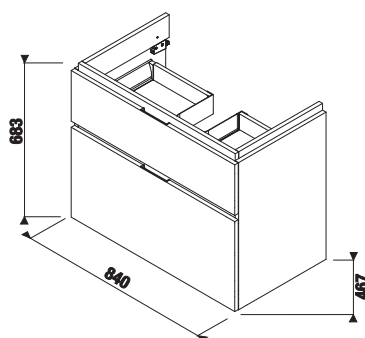

Náhradní díly najdete na straně 274.

KOUPELNOVÝ NÁBYTEK CUBITO

skříňka pod umyvadlo 85 cm

Číslo výrobku	Popis výrobku	Barva	Cena
		<div style="display: flex; justify-content: space-around;"> <div style="text-align: center;">  bílý lesklý lak </div> <div style="text-align: center;">  tmavá borovice </div> <div style="text-align: center;">  dub </div> </div>	
H40J4264025001	skříňka pod umyvadlo 85 cm H810426, 2 zásuvky		10 617 Kč
H40J4264024611	skříňka pod umyvadlo 85 cm H810426, 2 zásuvky		7 851 Kč
H40J4264025191	skříňka pod umyvadlo 85 cm H810426, 2 zásuvky		8 414 Kč
H4944010390001	nohy k závěsným umyvadlovým skříňkám, chrom, (1 pár)		254 Kč