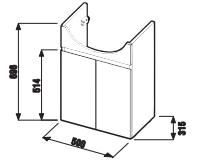

KOUPELNOVÝ NÁBYTEK **LYRA**

skříňka pod umyvadlo 55 a 60 cm

Číslo výrobku	Popis výrobku	Barva dveří	Barva korpusu
		bílý lak	bílá
H4531110383001	skříňka s 2 dveřmi pro umyvadlo 55 cm	x	2 772 Kč
H4531210383001	skříňka s 2 dveřmi pro umyvadlo 60 cm	x	2 861 Kč