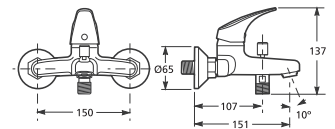

VODOVODNÍ BATERIE **TALAS**

SPECIAL line

umyvadlová nástěnná páková baterie

Číslo výrobku	Popis výrobku	Cena
H3111N70042401	umyvadlová nástěnná páková baterie, ramínko 300 mm, chrom	957 Kč

umyvadlová nástěnná páková baterie

Číslo výrobku	Popis výrobku	Cena
H3111N70042201	umyvadlová nástěnná páková baterie, ramínko 150 mm, chrom	870 Kč

vanová páková baterie

Číslo výrobku	Popis výrobku	Cena
H3211N70044001	vanová páková baterie bez sprchové sady, rozteč 150 mm, chrom	731 Kč

sprchová páková baterie

Číslo výrobku	Popis výrobku	Cena
H3311N70044001	sprchová páková baterie bez sprchové sady, rozteč 150 mm, chrom	609 Kč

dřezová stojánková baterie

Číslo výrobku	Popis výrobku	Cena
H3511N10042201	dřezová stojánková baterie s otočným ramínkem 143 mm, chrom	662 Kč

dřezová stojánková baterie

Číslo výrobku	Popis výrobku	Cena
H3511N10042301	dřezová stojánková baterie s otočným ramínkem, 210 mm, chrom	662 Kč

Náhradní díly najdete na straně 276.

Záruka 5 let
na všechny baterie
(povrch a kartuše).

Všechny vodovodní
baterie jsou testovány
na 70 000 cyklů.