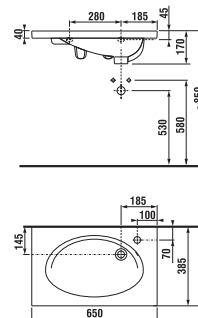

nábytkové umyvadlo 65 cm

Číslo výrobku	Popis výrobku	yyy: 106	109	Cena bílá
H812216000yyy1	nábytkové umyvadlo 65 cm	x	x	2 065 Kč

Objednat zvlášť:		Cena
H3812110040001	čelní držák ručníku pro umyvadlo 65 cm, nerez	1 203 Kč
H3812140040001	boční držák ručníku pro umyvadlo, levoppravý, nerez	992 Kč

Nelze současně umístit čelní a boční držák.

nábytkové umyvadlo 80 cm

Číslo výrobku	Popis výrobku	yyy: 106	109	Cena bílá
H812218000yyy1	nábytkové umyvadlo 80 cm*	x	x	3 087 Kč

*součástí balení je vyrovnávací hmota

Objednat zvlášť:		Cena
H3812120040001	čelní držák ručníku pro umyvadlo 80 cm, nerez	1 433 Kč
H3812140040001	boční držák ručníku pro umyvadlo, levoppravý, nerez	992 Kč

Nelze současně umístit čelní a boční držák.

nábytkové umyvadlo 100 cm

Číslo výrobku	Popis výrobku	yyy: 105	106	109	Cena bílá
H812217000yyy1	asymetrické nábytkové umyvadlo 100 cm* (umyvadlo na levé straně)	x		x	4 077 Kč
H812219000yyy1	asymetrické nábytkové umyvadlo 100 cm* (umyvadlo na pravé straně)		x	x	4 077 Kč

*součástí balení je vyrovnávací hmota

Objednat zvlášť:		Cena
H3812150040001	čelní držák ručníku pro umyvadlo 100 cm, nerez	1 869 Kč
H3812140040001	boční držák ručníku pro umyvadlo, levoppravý, nerez	992 Kč

Nelze současně umístit čelní a boční držák.

Náhradní díly najdete na straně 273.