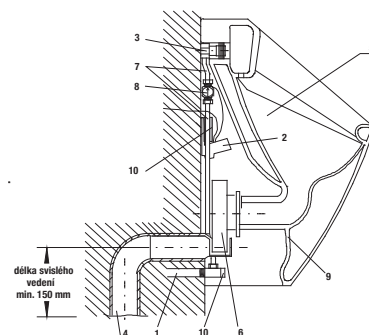

1. 1 - přívod vody
2. 2 - elektronika s radarovým senzorem na bateriové napájení
3. 3 - vtoková armatura s těsněním
4. 4 - odpadní potrubí Ø 50 mm
5. 5 - keramický pisoár
6. 6 - sifon
7. 7 - propojovací hadičky
8. 8 - elektromagnetický ventil
9. 9 - pouzdro s napájecími bateriemi
10. 10 - rohový ventil