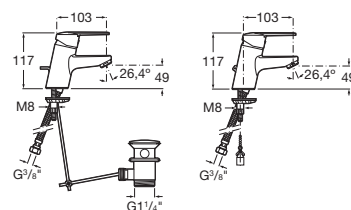

Všechny vodovodní baterie jsou testovány na 70 000 cyklů.

Sprchový set obsahuje ruční sprchu, hadici, držák nebo sprchovou tyč.

VODOVODNÍ BATERIE TIGO

umyvadlová páková baterie

Číslo výrobku	Popis výrobku	Cena
H3111810040011	umyvadlová stojánková páková baterie s automatickou zátkou, chrom	1 687 Kč
H3111810040001	umyvadlová stojánková baterie bez automatické zátky, chrom	1 488 Kč
H3111810040041	umyvadlová stojánková páková baterie se zátkou Click-Clack, chrom	1 879 Kč