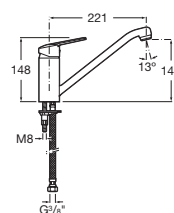

VODOVODNÍ BATERIE TIGO

dřezová nástěnná baterie

Číslo výrobku	Popis výrobku	Cena
H3511870042101	dřezová nástěnná baterie, chrom	1 787 Kč

dřezová baterie

Číslo výrobku	Popis výrobku	Cena
H3511810042001	dřezová stojánková baterie s otočným výtokovým ramínkem, chrom	1 588 Kč

dřezová baterie

Číslo výrobku	Popis výrobku	Cena
H3511810040001	dřezová stojánková baterie s otočným výtokovým ramínkem, chrom	1 588 Kč

dřezová baterie

Číslo výrobku	Popis výrobku	Cena
H3511810043001	dřezová stojánková baterie s výsuvnou sprškou, chrom	2 608 Kč

Záruka 5 let na všechny baterie (povrch a kartuše).

Všechny vodovodní baterie jsou testovány na 70 000 cyklů.

ECODISK

Kartuše Ecodisk regulují množství a teplotu míchané vody, dokáží snížit spotřebu až o polovinu!