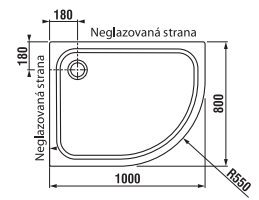

SPRCHOVÝ KOUT A VANIČKA TIGO

sprchový kout

Asymetrický sprchový kout, stříbrný lesklý profil, 6 mm sklo s úpravou JIKA perla GLASS na vnitřní straně, levopravý

Číslo výrobku	Rozměr (mm)	Výška (mm)	Tloušťka (mm)	Varianta provedení skla	Cena
H2512110026681	980 × 780	1950	6	transparentní	11 086 Kč
H2512110026661	980 × 780	1950	6	arctic	11 633 Kč

šarže 668 – transparentní sklo
šarže 666 – dekor arctic

levopravá varianta

doporučujeme

Číslo výrobku	Popis výrobku	Cena
H2947100040001	stěrka na sklo, chrom	383 Kč
H2947110040001	stěrka na sklo s držákem na sprchový kout, chrom	564 Kč
H2947120040001	stěrka na sklo s držákem na stěnu, chrom	604 Kč

keramická sprchová vanička

Číslo výrobku	Popis výrobku	Cena
H8522110000001	keramická sprchová vanička, asymetrická, 100 × 80 cm, pravá	4 057 Kč
H8522116000001	keramická sprchová vanička, asymetrická, 100 × 80 cm, pravá, Antislip	4 361 Kč
H8522100000001	keramická sprchová vanička, asymetrická, 100 × 80 cm, levá	4 057 Kč
H8522106000001	keramická sprchová vanička, asymetrická, 100 × 80 cm, levá, Antislip	4 361 Kč

šarže 000 - bílá
šarže 600 - Antislip

Objednat zvlášť:	Cena
H2942300000001 sifon HL pro sprchové vaničky Ø 90 mm, s nerezovou krytkou Ø 113 mm, průtok 54 l/min, včetně montážního příslušenství	842 Kč
H8991030000001 dilatační páska mezi vaničku a stěnu, 290 × 50 mm	183 Kč

Náhradní díly najdete na straně 275.