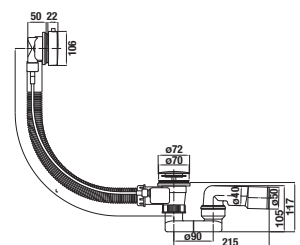

Číslo výrobku	Popis výrobku	Cena
H2922400000301	náhradní skleněná výplň i s profilem 80	4 783 Kč

Číslo výrobku	Popis výrobku	Cena
H2912440000001	madlo Cubito Pure / Tigo	793 Kč

Číslo výrobku	Popis výrobku	Cena
H2940120000001	kovové nohy pro ocelové vany Alma, Tanza, Tanza plus, Riga	434 Kč