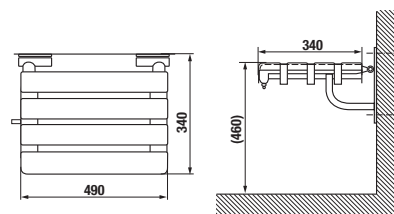

Číslo výrobku	Popis výrobku	Cena
H3897180030001	sprchová sedačka, závěsná, sklopná, nerez (nosnost max. 120 kg)	5 508 Kč