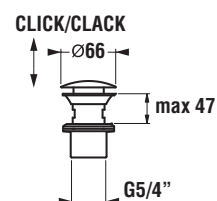

Všechny sprchové hadice jsou vybaveny systémem Anti twist proti překroucení, který je ukrytý v kónusu sprchové hadice.

rohový ventil a umyvadlová výpust'

rohový ventil

umyvadlová výpust'

Číslo výrobku	Popis výrobku	Cena
H3717100040201	umyvadlový/vanový výtok 1/2", chrom	1 188 Kč
H3727100040101	rohový ventil 3/8"-1/2", chrom, 2 ks	777 Kč
H3917100040001	umyvadlová výpust' Click-Clack, chrom	533 Kč