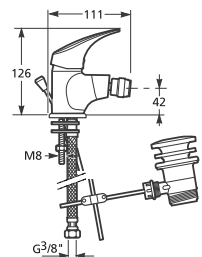

VODOVODNÍ BATERIE TALAS

Výhody

- prodloužená záruka 5 let
- široký sortiment modelů vodovodních baterií
- kvalitní keramické kartuše
- kvalitní certifikované přípojovací nerez hadice
- široký sortiment sprchového příslušenství

umyvadlová stojánková páková baterie

Číslo výrobku	Popis výrobku	Cena
H3111N10041101	umyvadlová stojánková páková baterie bez automatické zátky, chrom	523 Kč
H3111N10041111	umyvadlová stojánková páková baterie s automatickou zátkou, chrom	609 Kč

lékařská páka

Číslo výrobku	Popis výrobku	Cena
H3901J00040051	lékařská páka, chrom	201 Kč

ostatní
baterie

bidetová stojánková páková baterie

Číslo výrobku	Popis výrobku	Cena
H3411N10041111	bidetová stojánková páková baterie s automatickou zátkou, chrom	653 Kč
H3411N10041101	bidetová stojánková páková baterie bez automatické zátky, chrom	609 Kč

umyvadlová nástěnná páková baterie

Číslo výrobku	Popis výrobku	Cena
H3111N70042301	umyvadlová nástěnná páková baterie, ramínko 210 mm, chrom	870 Kč

Záruka 5 let
na všechny baterie
(povrch a kartuše).

Všechny vodovodní
baterie jsou testovány
na 70 000 cyklů.