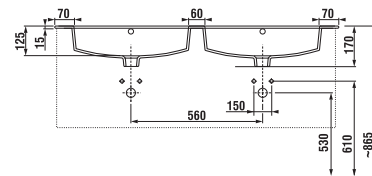

KOUPELNOVÁ SÉRIE CUBE

skříňka s dvojumyvadlem 120 cm

PACK
1+1

1+1 PACK
skříňka + umyvadlo
- bezpečná doprava
- úsporný prostor při dopravě
- jednoduchá manipulace

* Skříňky jsou dodávány s černými úchytkami.

Číslo výrobku	Popis výrobku	Barva korpus/dveře, čelo	
		bílá	tmavý dub
H4536611763001	skříňka s 4 dveřmi včetně dvojumyvadla 120 × 43 cm	9 970 Kč	
H4536611763021	skříňka s 4 dveřmi včetně dvojumyvadla 120 × 43 cm		9 970 Kč
H4536621763001	skříňka s 4 zásuvkami včetně dvojumyvadla 120 × 43 cm	12 085 Kč	
H4536621763021	skříňka s 4 zásuvkami včetně dvojumyvadla 120 × 43 cm		12 085 Kč

CUBE
PETIT

střední skříňka 75 cm

* Skříňky jsou dodávány s černými madly.

Číslo výrobku	Popis výrobku	Barva korpus/dveře	
		bílá	tmavý dub
H4537111763001	střední skříňka 75 cm	3 322 Kč	
H4537111763021	střední skříňka 75 cm		3 322 Kč

zrcadlo na desce

Číslo výrobku	Popis výrobku	Barva	
		bílá	tmavý dub
H4555560393041	zrcadlo na desce 75 × 100 cm	1 684 Kč	
H4555560393161	zrcadlo na desce 75 × 100 cm		1 787 Kč
H4555570393041	zrcadlo na desce 75 × 120 cm	1 909 Kč	
H4555570393161	zrcadlo na desce 75 × 120 cm		2 032 Kč

Náhradní díly najdete na straně 274.