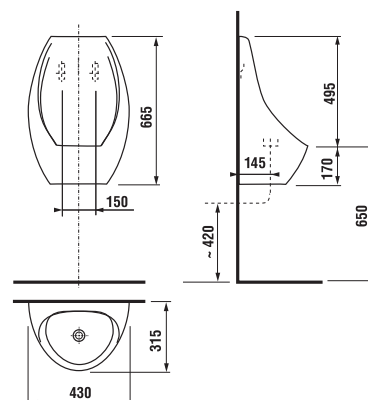

Číslo výrobku	Popis výrobku	Cena
H8411000000001	urinál Domino, bez otvoru	3 135 Kč

Objednat zvlášť:	Cena
H8992100000001 instalační sada pro urinál	71 Kč
H8907300000001 sifon	165 Kč
SPECIAL line	
H8907320000001 sifon	96 Kč
SPECIAL line	
H8948060000001 sprchovací hlavice pro oplach urinálu	899 Kč