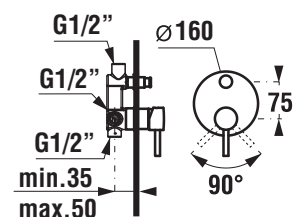

Číslo výrobku	Popis výrobku	Cena
H3207160040001	vanová – sprchová páková podomítková baterie, chrom	2 623 Kč
Objednat zvlášť:		Cena
H3607100040211	sprchová sada (ruční sprcha 5 funkcí, držák ruční sprchy, sprchová hadice 1,7 m), chrom	1 286 Kč
H3607100040201	sprchová sada (ruční sprcha 1 funkce, držák ruční sprchy, sprchová hadice 1,7 m), chrom	1 147 Kč
H3607110040201	sprchová sada (ruční sprcha 1 funkce, sprchová tyč, hadice 1,7 m)	1 730 Kč
H3607110040211	sprchová sada (ruční sprcha 5 funkcí, sprchová tyč, hadice 1,7 m)	1 892 Kč
H3717100040201	umyvadlový/vanový výtok 1/2", chrom	1 188 Kč
H3637100040001	připojení sprchové hadice 1/2", mosaz, zpětný ventil, chrom	512 Kč