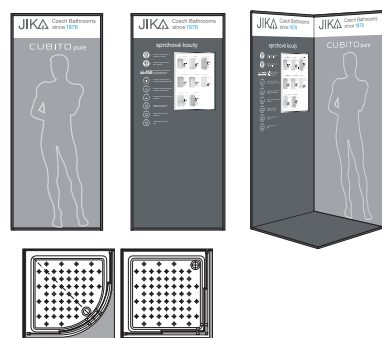

stojany na sprchové kouty

90 × 200 × 120 cm

barevné kombinace

stojany na sprchové dveře

90 × 200 × 120 cm

barevné kombinace

stojany na podomítkové moduly

70 × 180 × 35 cm