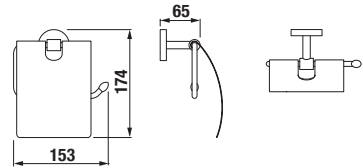

Číslo výrobku	Popis výrobku	Cena
H3837410040001	držák na toaletní papír s krytem, chrom	935 Kč

Číslo výrobku	Popis výrobku	Cena
H3817450040001	police na ručníky, 58,8 cm, chrom	2 264 Kč