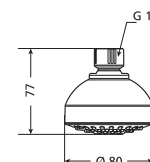

připojení sprchové hadice

Číslo výrobku	Popis výrobku	Cena
H3631R00041501	připojení sprchové hadice 1/2"	410 Kč

držák ruční sprchy

Číslo výrobku	Popis výrobku	Cena
H3691R00045001	držák ruční sprchy, polohovatelný, chrom	168 Kč

sprchové rameno

Číslo výrobku	Popis výrobku	Cena
H3661R00040041	sprchové rameno, chrom (objednat zvlášť)	374 Kč

hlavová sprcha

Číslo výrobku	Popis výrobku	Cena
H3671R10042101	hlavová sprcha, průměr 80 mm, 1 funkce, chrom	291 Kč

hlavová sprcha

Číslo výrobku	Popis výrobku	Cena
H3671R10042141	hlavová sprcha, Ø 100 mm, 1 funkce	319 Kč
H3671R10042151	hlavová sprcha, Ø 100 mm, 3 funkce	411 Kč