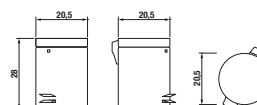

Číslo výrobku	Popis výrobku	Cena
H3893D30043001	odpadkový koš 5 l, matná nerez	452 Kč