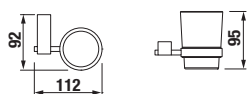

Číslo výrobku	Popis výrobku	Cena
H3847340040001	dvojitý držák se skleněnými pohárky, chrom, transparentní sklo	749 Kč