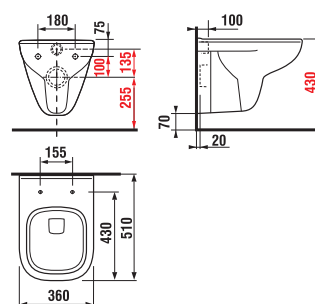

Pozor na výšku připojení.