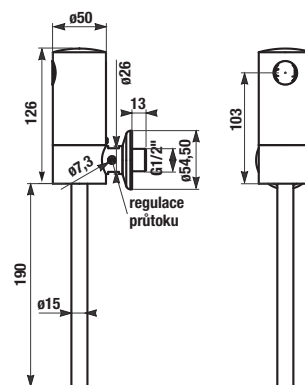

Výrobek obsahuje mosazné pochromované tělo s elektronikou, ventilem, napájecí baterií, kulovým ventilem a šroubením, vtokovou trubku s gumovým těsněním a chromovanou krytkou.

Náhradní díly najdete na straně 278.