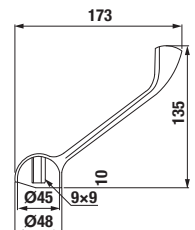

ostatní
baterie