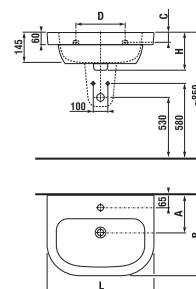

umyvadla 50, 55, 60 a 65 cm se sloupem

Číslo výrobku	Popis výrobku	yyy:				Cena bílá
		104	109	134	139	
H812611000yyy1	umyvadlo 50 cm	x	x	x	x	1 131 Kč
H812612000yyy1	umyvadlo 55 cm	x	x			1 158 Kč
H812613000yyy1	umyvadlo 60 cm	x	x			1 210 Kč
H812614000yyy1	umyvadlo 65 cm	x	x			1 290 Kč
H8196100000001	sloup					1 146 Kč