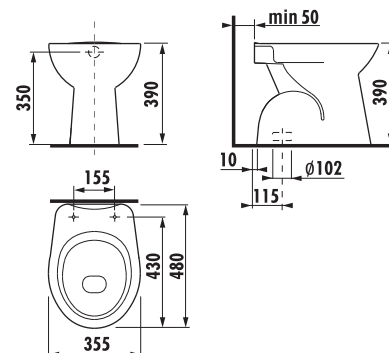

samostatně stojící klozet Zeta, vodorovný odpad

Číslo výrobku	Popis výrobku	Odpad	Cena
H8223960000001	klozet Zeta s vodorovným odpadem, hluboké splachování	→ X	1 290 Kč
Objednat zvlášť:			Cena
H8929990000001	instalační sada pro klozet		23 Kč
H8932710000001	termoplastové sedátko s poklopem Zeta, plastové úchyty, délkově nastavitelné na 400-440 mm		360 Kč
H8932710000637	termoplastové sedátko s poklopem Zeta, ocelové úchyty. (POZOR: omezená délková nastavitelnost 407-425 mm).		365 Kč
H8977010000001	gumová vložka – těsnění přívodu vody		28 Kč