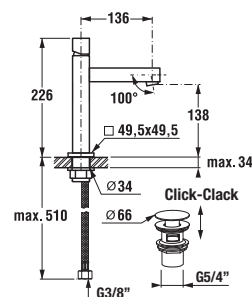

umyvadlová baterie

Číslo výrobku	Popis výrobku	Cena
H3114210040011	umyvadlová stojánková páková baterie se zátkou Click-Clack, chrom	2 890 Kč
Objednat zvlášť:		Cena
H3724200040101	rohový ventil 3/8"–1/2", chrom, 2 ks	818 Kč

umyvadlová baterie pro umyvadlové mísy

Číslo výrobku	Popis výrobku	Cena
H3114280040021	umyvadlová stojánková páková baterie pro umyvadlové mísy se zátkou Click-Clack, chrom	3 684 Kč
Objednat zvlášť:		Cena
H3724200040101	rohový ventil 3/8"–1/2", chrom, 2 ks	818 Kč

bidetová baterie

Číslo výrobku	Popis výrobku	Cena
H3414210040011	bidetová stojánková páková baterie s automatickou zátkou, chrom	2 986 Kč
Objednat zvlášť:		Cena
H3724200040101	rohový ventil 3/8"–1/2", chrom, 2 ks	818 Kč

vanová baterie bez sprchové sady

Číslo výrobku	Popis výrobku	Cena
H3224270040001	vanová kouhoutková baterie bez sprchové sady, chrom	3 676 Kč
Objednat zvlášť:		Cena
H3604200040401	sprchová sada I (ruční sprcha Cubito I, 1 funkce, držák ruční sprchy, sprchová hadice 1,7 m), chrom	1 125 Kč
H3604200040411	sprchová sada II (ruční sprcha Cubito II, 1 funkce, držák ruční sprchy, sprchová hadice 1,7 m), chrom	1 125 Kč
H3604210040401	sprchová sada I (ruční sprcha Cubito I, sprchová tyč, sprchová hadice 1,7 m), chrom	1 798 Kč
H3604210040411	sprchová sada II (ruční sprcha Cubito II, sprchová tyč, sprchová hadice 1,7 m), chrom	1 798 Kč

doporučujeme

Příslušenství	Cena
H8903490000001 instalační sada pro umyvadla	56 Kč
H3724200040101 rohový ventil 3/8"–1/2", chrom, 2 ks	818 Kč
H3727100040101 rohový ventil Mio 3/8"–1/2", chrom, 2 ks	777 Kč
H3747100040001 umyvadlový sifon Mio 5/4"–32 mm, chrom, mosaz	958 Kč
H3747300040001 umyvadlový sifon, 5/4"–32 mm, chrom, mosaz	1 287 Kč

Náhradní díly najdete na straně 276.