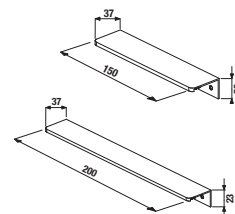

KOUPELNOVÁ SÉRIE CUBE

úchytka 150 a 200 mm

Číslo výrobku	Popis výrobku	Cena
H4915831760001	úchytka Cube 150 mm pro skříňku s dvířky, chrom, 1 kus	239 Kč
H4915841760001	úchytka Cube 200 mm pro skříňku se zásuvkami a střední skříňku, chrom, 1 kus	286 Kč

nohy k nábytku

Číslo výrobku	Popis výrobku	Cena
H4944021760001	nohy Cube, chrom, 1 pár, 237-247 mm	447 Kč

osvětlení Moonbox

Číslo výrobku	Popis výrobku	Cena
H4943031760001	osvětlení Moonbox, IP44, 2× G9, max. 33 W	1 204 Kč

osvětlení Sunrise

Číslo výrobku	Popis výrobku	Cena
H4943020390001	osvětlení Sunrise dvojitě pro Lyra, IP 44, 2× G9, max. 33 W	1 136 Kč

osvětlení Horizon

Číslo výrobku	Popis výrobku	Cena
H4943010390001	halogenové osvětlení Horizon, IP44, 2× G9, max. 33 W	715 Kč

Další možná osvětlení najdete v kategorii Zrcadla Osvětlení.

připojovací rozměry pro nábytek CUBE

K sérii Cube doporučujeme zrcadla série Clear, Lyra a další, které nejdete v kapitole Zrcadla Osvětlení.