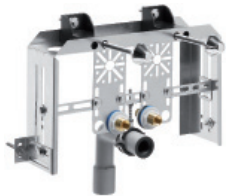

podomítkový modul pro bidet

Číslo výrobku	Popis výrobku	Cena
H8936430000001	BASIC BIDET SYSTEM pro závěsné bidety - k namontování na zeď, s nutností obezdění	2 479 Kč