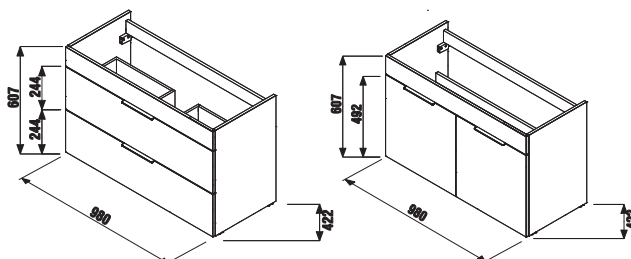

skříňka s umyvadlem 100 cm

PACK
1+1

1+1 PACK
skříňka + umyvadlo
- bezpečná doprava
- úsporný prostor při dopravě
- jednoduchá manipulace

* Skříňky jsou dodávány s černými úchytkami.

Číslo výrobku	Popis výrobku	Barva korpus/dveře, čelo
		<div style="display: flex; justify-content: space-around;"> <div style="text-align: center;"> <input type="checkbox"/> bílá </div> <div style="text-align: center;"> <input type="checkbox"/> tmavý dub </div> </div>
H4536511763001	skříňka s 2 dveřmi včetně umyvadla 100 × 43 cm	7 005 Kč
H4536511763021	skříňka s 2 dveřmi včetně umyvadla 100 × 43 cm	7 005 Kč
H4536521763001	skříňka s 2 zásuvkami včetně umyvadla 100 × 43 cm	8 279 Kč
H4536521763021	skříňka s 2 zásuvkami včetně umyvadla 100 × 43 cm	8 279 Kč