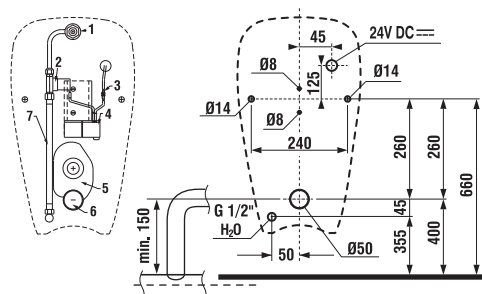

1. 1 - výtoková armatura
2. 2 - elektromagnetický ventil
3. 3 - přívod napájecí elektroniky 24 V
4. 4 - elektronika s radarovým senzorem
5. 5 - sifon (1 l)
6. 6 - odpadní potrubí Ø 50 mm
7. 7 - vstup vody do urinálu

H891062