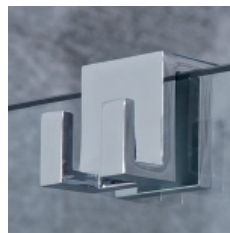

JIKA • perla
GLASS

SPRCHOVÉ STĚNY PURE

CUBITO
PURE

Výhody

- 8mm bezpečnostní sklo
- speciální povrchová úprava JIKA perla GLASS zaručující snadnou údržbu
- kompatibilní nejen s ocelovými vaničkami Pure, ale také s vaničkami Padana z litého mramoru
- skla Pure výborně umístíte i na dlažbu