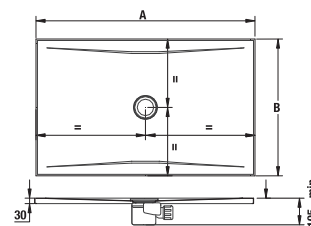

A	B
H216420	1200	800
H216422	1300	800
H216424	1400	800
H216421	1200	900
H216423	1300	900
H216425	1400	900

rám pro vaničku Pure

Číslo výrobku	Popis výrobku	Cena
H2984200000001	rám pro vaničku Pure 1200 × 800 mm, rozměr 1160 × 760 mm	3 157 Kč
H2984210000001	rám pro vaničku Pure 1200 × 900 mm, rozměr 1160 × 860 mm	3 157 Kč
H2984220000001	rám pro vaničku Pure 1300 × 800 mm, rozměr 1260 × 760 mm	3 219 Kč
H2984230000001	rám pro vaničku Pure 1300 × 900 mm, rozměr 1260 × 860 mm	3 219 Kč
H2984240000001	rám pro vaničku Pure 1400 × 800 mm, rozměr 1360 × 760 mm	3 283 Kč
H2984250000001	rám pro vaničku Pure 1400 × 900 mm, rozměr 1360 × 860 mm	3 283 Kč

Vaničky Pure lze instalovat také s pomocí rámu. Pro více informací o možnostech instalace využijte montážní návod na www.jika.cz.

Náhradní díly najdete na straně 275.