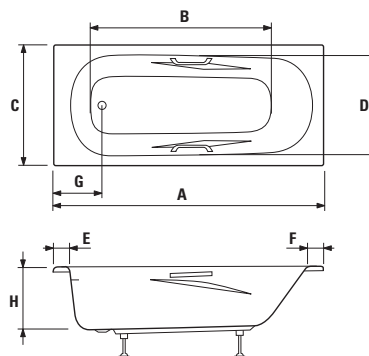

Obrázky a technické nákresy vanových výpustí najdete na str. 49 u van Cubito.

	A	B	C	D	E	F	G	H
H234264	1600	1120	750	620	108	75	310	395
H234274	1700	1220	750	620	108	75	310	395

K ocelovým vanám Alma doporučujeme použít jednodílné nebo dvojdílné zástěny Cubito