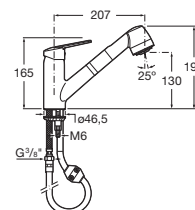

Záruka 5 let na všechny baterie (povrch a kartuše).

Všechny vodovodní baterie jsou testovány na 70 000 cyklů.

ECODISK

Kartuše Ecodisk regulují množství a teplotu míchané vody, dokáží snížit spotřebu až o polovinu!