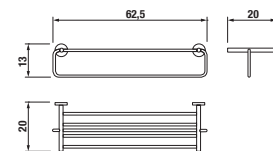

Číslo výrobku	Popis výrobku	Cena
H3853A10040001	skleněná policečka 40 cm, včetně držáků, chrom, matné sklo	360 Kč