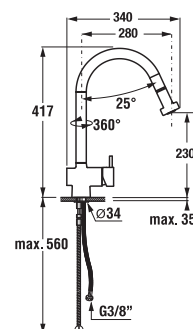

Číslo výrobku	Popis výrobku	Cena
H3517110043001	dřezová stojánková páková baterie s výsuvnou sprchou a otočným výtokovým ramínkem, chrom	4 511 Kč