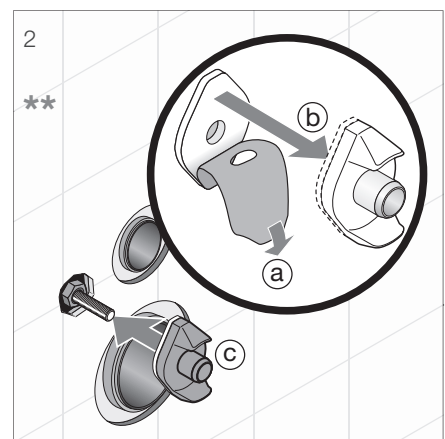

Instalace vyrovnávací protihlukové sady H892695000001:

Případné reklamace nebudou uznány, pokud nebude při instalaci použita vyrovnávací hmota H894614000001 nebo vyrovnávací protihluková sada H892695000001.

H894614000001 Vyrovnávací hmota Laufen pro instalaci keramických výrobků
H892695000001 Vyrovnávací protihluková sada Laufen pro instalaci keramických výrobků
(Tato příslušenství naleznete v sekci „Náhradní díly a příslušenství“).

GARANCE JE UZNÁNA POUZE PŘI MONTÁŽI PROVÁDĚNÉ PŘESNĚ DLE MONTÁŽNÍHO NÁVODU A DLE PLATNÝCH PŘEDPISŮ.