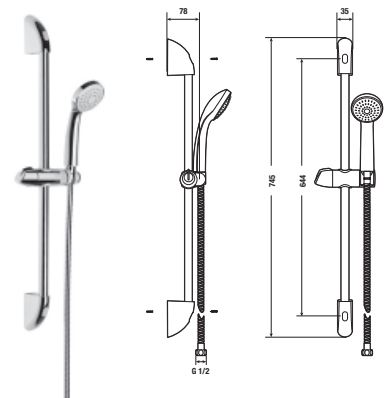

Náhradní díly najdete na straně 276.

Záruka 5 let na všechny baterie (povrch a kartuše).

Všechny vodovodní baterie jsou testovány na 70 000 cyklů.