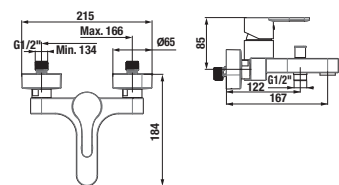

Číslo výrobku	Popis výrobku	Cena
H3211V70044001	vanová nástěnná páková baterie bez sprchové sady	3 099 Kč
Objednat zvlášť:		Cena
H3651X00043621	sprchová sada (ruční sprcha Ø 130 mm, 4 funkce, držák sprchy, sprchová hadice 1,7 m)	1 454 Kč
H3651X00043631	sprchová sada (ruční sprcha 130×130 mm, 4 funkce, držák sprchy, sprchová hadice 1,7 m)	1 454 Kč
H3651X00044721	sprchová sada (ruční sprcha Ø 130 mm, 4 funkce, sprchová tyč, mýdelník chrom, sprchová hadice 1,7 m)	2 002 Kč
H3651X00044731	sprchová sada (ruční sprcha 130×130 mm, 4 funkce, sprchová tyč, mýdelník chrom, sprchová hadice 1,7 m)	2 002 Kč