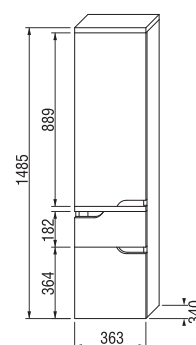

Číslo výrobku	Popis výrobku	Barva korpusu (lamino)/čela zásuvky (lamino)	
		bílá/bílá	bílá/ořech
H4341931715001	vysoká skříňka se 2 zásuvkami, levá	6 583 Kč	
H4341931715061	vysoká skříňka se 2 zásuvkami, levá		6 583 Kč