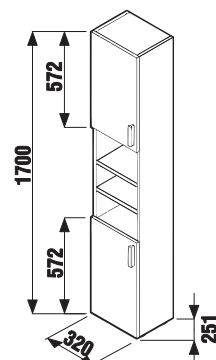

vysoká skříňka

Číslo výrobku	Popis výrobku	Cena
H4519714323001	vysoká skříňka, 6 polic, 2 levé/pravé dveře	3 521 Kč