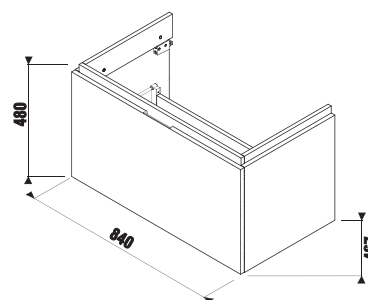

Podumyvadlové skříňky kombinujte s místošetřícím sifonem Jika H8942460000001, POZOR, rozteč rohových ventilů v tomto případě musí být 200 mm.

Set Cubito kombinujte se zrcadly a světly v další části katalogu.

Náhradní díly najdete na straně 274.