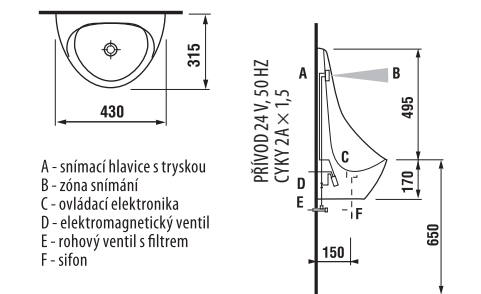

Číslo výrobku	Popis výrobku	Cena
H8411010004871	urinál Domino SENSOR, pro síťové napájení na 24 V s otvorem, včetně instalační sady	9 486 Kč

Objednat zvlášť:	Cena
H8907300000001 sífon pro umyvadla a urinál Domino	165 Kč
H8907320000001 plastový umyvadlový/urinálový sifon	96 Kč
H8940780000001 dálkové ovládání k infračerveným snímačům	313 Kč
H8950710000001 napájecí zdroj pro max. 5 urinálů Golem/Livo ANTIVANDAL, Domino SENSOR 24 V, DC	1 699 Kč
H8950720000001 napájecí zdroj pro max. 9 urinálů Golem/Livo ANTIVANDAL, Domino SENSOR 24 V, DC	2 099 Kč

Náhradní díly:	Cena
H8411010000001 urinál Domino, keramika, s otvorem pro ventil	3 135 Kč
H8940760000001 infračervený senzor pro Domino, síťové napájení	8 916 Kč
H8992100000001 instalační sada pro urinál	71 Kč

- A - snímací hlavice s tryskou
- B - zóna snímání
- C - ovládací elektronika
- D - elektromagnetický ventil
- E - rohový ventil s filtrem
- F - sifon