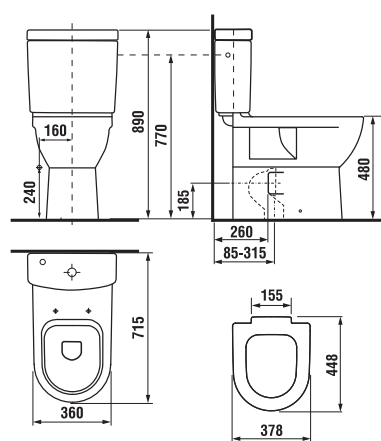

kombiklozet

JIKA•perla

ANTIBAK
SLOWCLOSE

ANTIBAK

Číslo výrobku	Popis výrobku	Napouštění	Splach mech součástí	Odpad	Instalační sada součástí	Cena bílá
H823716xxx0001	WC mísa			x	x	3 200 Kč
H827712xxx2411	WC nádrž	x	x			2 725 Kč
H827713xxx2421	WC nádrž	x	x			2 725 Kč

Objednat zvlášť:

	Cena bílá
H8927113000001 duroplastové sedátko s poklopem Mio, rychloupínací ocelové úchyty	1 331 Kč
H8939580000001 duroplastové sedátko s poklopem Laufen, Slowclose, rychloupínací kovové úchyty	1 898 Kč
H8990250000001 Laufen odpadní koleno VARIO pro vzdálenost 220–350 mm	1 739 Kč
H8900920000001 Laufen odpadní koleno VARIO pro vzdálenost 70–220 mm	1 739 Kč

MIO

kombiklozet se zvýšenou výškou

JIKA•perla

ANTIBAK
SLOWCLOSE

ANTIBAK

Číslo výrobku	Popis výrobku	Napouštění	Splach mech součástí	Odpad	Instalační sada součástí	Cena bílá
H824716xxx0001	zvýšená WC mísa (50 cm)			x	x	4 696 Kč
H827712xxx2411	WC nádrž	x	x			2 725 Kč
H827713xxx2421	WC nádrž	x	x			2 725 Kč

Objednat zvlášť:

	Cena bílá
H8927113000001 duroplastové sedátko s poklopem Mio, rychloupínací úchyty	1 331 Kč
H8939580000001 duroplastové sedátko s poklopem Laufen, Slowclose, rychloupínací kovové úchyty	1 898 Kč
H8990250000001 Laufen odpadní koleno VARIO pro vzdálenost 220–350 mm	1 739 Kč
H8900920000001 Laufen odpadní koleno VARIO pro vzdálenost 70–220 mm	1 739 Kč

náhradní díly pro kombiklozety