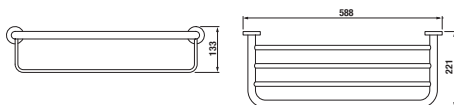

Číslo výrobku	Popis výrobku	Cena
H2947100040001	stěrka na sklo, chrom	383 Kč