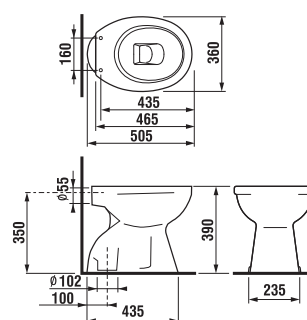

WC OSTATNÍ

samostatně stojící klozet Lyra plus se svislým odpadem

Číslo výrobku	Popis výrobku	Odpad	Cena
H8253870000001	samostatně stojící WC, ploché splachování, svislý odpad, otevřený splachovací kruh	↓ x	2 012 Kč
Objednat zvlášť:			Cena
H8929510000001	Laufen duroplastové sedátko s poklopem, ocelové úchyty		839 Kč

samostatně stojící klozet Zeta plus, svislý odpad

Číslo výrobku	Popis výrobku	Odpad	Cena
H8217460000001	samostatně stojící WC Zeta plus	↓ X	1 390 Kč
Objednat zvlášť:			Cena
H8932710000001	termoplastové sedátko s poklopem ZETA, plastové úchyty, délkově nastavitelné na 400-440 mm		360 Kč

samostatně stojící klozet Zeta plus, vodorovný odpad

Číslo výrobku	Popis výrobku	Odpad	Cena
H8217470000001	samostatně stojící WC Zeta plus	→ X	1 290 Kč
Objednat zvlášť:			Cena
H8932710000001	termoplastové sedátko s poklopem ZETA, plastové úchyty, délkově nastavitelné na 400-440 mm		360 Kč

samostatně stojící klozet Sam, střední svislý odpad

Číslo výrobku	Popis výrobku	Odpad	Cena
H8212270000001	klozet Sam se středním svislým odpadem, hluboké splachování	↓ X	1 815 Kč
Objednat zvlášť:			Cena
H8929990000001	instalační sada pro klozet		23 Kč
H8977010000001	gumová vložka – těsnění přívodu vody		28 Kč
H8925200000001	termoplastové sedátko s poklopem		192 Kč
H8933703000001	duroplastové sedátko s poklopem Dino, plastové úchyty		857 Kč
H8932710000001	termoplastové sedátko s poklopem Zeta, plastové úchyty, délkově nastavitelné na 400-440 mm		360 Kč
H8932710000637	termoplastové sedátko s poklopem Zeta, plastové úchyty. (POZOR: omezená délková nastavitelnost 407-425 mm).		365 Kč

Náhradní díly najdete na straně 273.