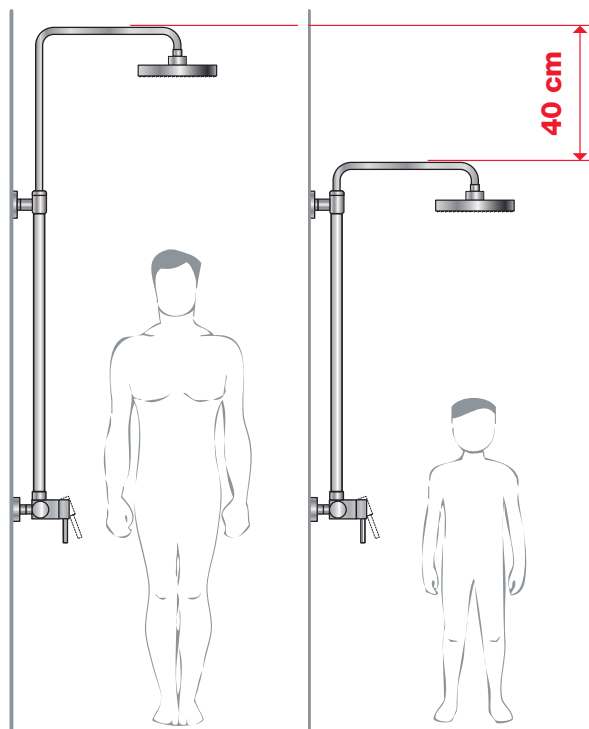

MIO

40 cm výškově nastavitelný

Teleskopický sprchový sloup Mio-N

- hlavová sprcha Ø 200 mm, ABS
- výškově nastavitelná sprchová tyč v rozmezí 40 cm
- pevný držák sprchy integrovaný v těle baterie
- posuvný držák sprchy na sprchové tyči
- ruční sprcha Ø 130 mm se 4 funkcemi
- sprchová hadice 1,7 m s Antitwist proti překroucení