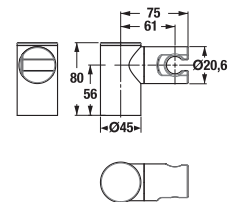

držák ruční sprchy Cubito-N

Číslo výrobku	Popis výrobku	Cena
H3691X00045001	držák ruční sprchy, nastavitelný	356 Kč