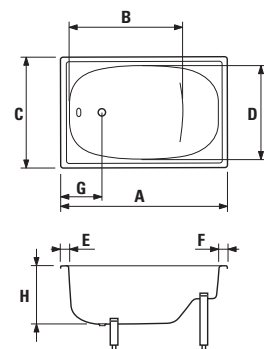

A	B	C	D	E	F	G	H
H234000	1050	525	700	570	70	65	285	375

Ocelovou vanu Riga mini není možné kombinovat se zástěnami Cubito

Takto označené plochy jsou vhodné pro umístění vanového výtoku nebo výtoku vanové baterie.

Takto barevně označené plochy nedoporučujeme pro umístění vanového výtoku nebo výtoku vanové baterie.

E, F = šířka okraje vany