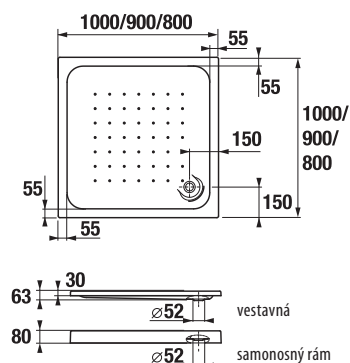

VANIČKY DEEP BY JIKA

akrylátové vaničky Deep by Jika

Číslo výrobku	Popis výrobku	Cena
H2118210000001	sprchová vanička čtvercová, samonosný rám, 800 × 800 mm, bílá	3 353 Kč
H2118220000001	sprchová vanička čtvercová, samonosný rám, 900 × 900 mm, bílá	3 793 Kč
H2118230000001	sprchová vanička čtvercová, samonosný rám, 1000 × 1000 mm, bílá	4 093 Kč
H2118310000001	sprchová vanička čtvercová, vestavná, 800 × 800 mm, bílá	3 353 Kč
H2118320000001	sprchová vanička čtvercová, vestavná, 900 × 900 mm, bílá	3 793 Kč

Objednat zvlášť:	Cena	
H2948240000001	sifon pro sprchové vaničky 50/40 mm, nerezová krytka s logem Jika, průtok 39 l/min	233 Kč
H2955560000001	Laufen nohy k akrylátovým vestavným sprchovým vaničkám	937 Kč

akrylátové vaničky Deep by Jika

Číslo výrobku	Popis výrobku	Cena
H2138210000001	sprchová vanička čtvrtkruhová, samonosný rám, 800 × 800 mm, rádius 550 mm, bílá	3 075 Kč
H2138220000001	sprchová vanička čtvrtkruhová, samonosný rám, 900 × 900 mm, rádius 550 mm, bílá	3 624 Kč
H2138230000001	sprchová vanička čtvrtkruhová, samonosný rám, 1000 × 1000 mm, rádius 550 mm, bílá	3 738 Kč

Objednat zvlášť:	Cena	
H2948240000001	sifon pro sprchové vaničky 50/40 mm, nerezová krytka s logem Jika, průtok 39 l/min	233 Kč
H2955560000001	Laufen nohy k akrylátovým vestavným sprchovým vaničkám	937 Kč

Antislip

Speciální povrchová úprava Antislip zabraňuje uklouznutí ve vaničce.

H2948240000001

Výhody

- prodloužená záruka 5 let
- akrylátové vaničky jsou vyrobeny ze 100% akrylátu
- varianta zápuštná a samonosná
- protiskluzová úprava Antislip
- dobré izolační schopnosti
- teplý povrch
- stálobarevnost
- snadná údržba

Doporučujeme kombinovat se sprchovými kouty a dveřmi Jika (Cubito Pure, Lyra plus).

Náhradní díly najdete na straně 275.