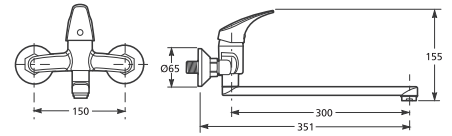

VODOVODNÍ BATERIE **TALAS**

SPECIAL line

umyvadlová nástěnná páková baterie

Číslo výrobku	Popis výrobku	Cena
H3111N70042401	umyvadlová nástěnná páková baterie, ramínko 300 mm, chrom	957 Kč

umyvadlová nástěnná páková baterie

Číslo výrobku	Popis výrobku	Cena
H3111N70042201	umyvadlová nástěnná páková baterie, ramínko 150 mm, chrom	870 Kč

vanová páková baterie

Číslo výrobku	Popis výrobku	Cena
H3211N70044001	vanová páková baterie bez sprchové sady, rozteč 150 mm, chrom	731 Kč

sprchová páková baterie

Číslo výrobku	Popis výrobku	Cena
H3311N70044001	sprchová páková baterie bez sprchové sady, rozteč 150 mm, chrom	609 Kč

dřezová stojánková baterie

Číslo výrobku	Popis výrobku	Cena
H3511N10042201	dřezová stojánková baterie s otočným ramínkem 143 mm, chrom	662 Kč

dřezová stojánková baterie

Číslo výrobku	Popis výrobku	Cena
H3511N10042301	dřezová stojánková baterie s otočným ramínkem, 210 mm, chrom	662 Kč

Náhradní díly najdete na straně 276.

Záruka 5 let
na všechny baterie
(povrch a kartuše).

Všechny vodovodní
baterie jsou testovány
na 70 000 cyklů.