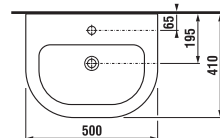

Doporučená výška pro instalaci dětského umyvadla je 60 cm.
Přizpůsobte výšku instalovaného umyvadla věku dětí.