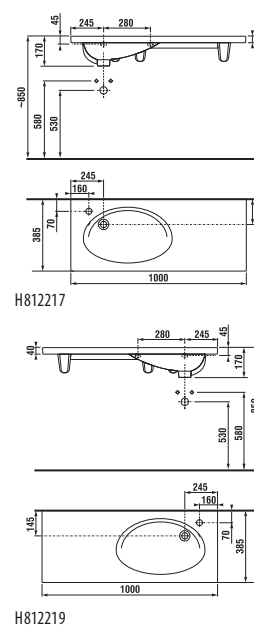

Náhradní díly najdete na straně 273.