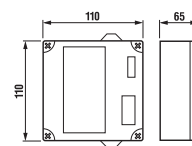

URINÁLY

napájecí zdroje

Číslo výrobku	Popis výrobku	Cena
H8950710000001	napájecí zdroj pro max. 5 urinálů Golem a Livo ANTIVANDAL, Domino SENSOR, 24 V, DC, síťové napájení	1 699 Kč
H8950720000001	napájecí zdroj pro max. 9 urinálů Golem a Livo ANTIVANDAL, Domino SENSOR, 24 V, DC, síťové napájení	2 099 Kč

odsávací urinál Golem s vnitřním přívodem vody

Číslo výrobku	Popis výrobku	Cena
H8430600000001	odsávací urinál Golem	3 181 Kč
Objednat zvlášť:		Cena
H8903490008901	instalační sada s bílými krytkami	72 Kč
H8903490008911	instalační sada s chromovanými krytkami	112 Kč
H89200300000001	sifon, vodorovný/svislý odpad	711 Kč
SPECIAL line		
H8948070000001	trubička 1/2", vnitřní přívod vody, mosaz, délka 90 mm	269 Kč
H8948080000001	gumové těsnění vnitřní	83 Kč
H8910620000001	sítko pro urinál Golem	167 Kč

odsávací urinál Livo s vnitřním přívodem vody

Číslo výrobku	Popis výrobku	Cena
H8402000000001	odsávací urinál Livo	2 541 Kč
Objednat zvlášť:		Cena
H8925360008901	instalační sada Livo s bílými krytkami	60 Kč
H8925360008911	instalační sada Livo s chromovanými krytkami	103 Kč
H89200300000001	sifon, vodorovný/svislý odpad	711 Kč
SPECIAL line		
H8948070000001	trubička 1/2", vnitřní přívod vody, mosaz, délka 90 mm	269 Kč
H8948080000001	gumové těsnění vnitřní	83 Kč
H8910730000001	sítko pro urinál Livo	158 Kč

POZOR! INSTALACE URINÁLU LIVO vyžaduje použití šroubů H892536 (délka závitu 40 mm).

příslušenství pro urinály Golem a Livo s vnitřním přívodem vody

Doporučujeme použít podomítkový modul pro urinály URINAL SYSTEM, který je uvedený na str. 245.

Náhradní díly najdete na straně 278.