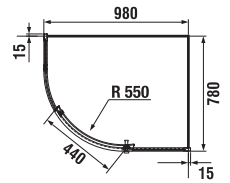

SPRCHOVÝ KOUT A VANIČKA TIGO

sprchový kout

Asymetrický sprchový kout, stříbrný lesklý profil, 6 mm sklo s úpravou JIKA perla GLASS na vnitřní straně, levopravý

Číslo výrobku	Rozměr (mm)	Výška (mm)	Tloušťka (mm)	Varianta provedení skla	Cena
H2512110026681	980 × 780	1950	6	transparentní	11 086 Kč
H2512110026661	980 × 780	1950	6	arctic	11 633 Kč

šarže 668 – transparentní sklo
šarže 666 – dekor arctic

levopravá varianta

doporučujeme

Číslo výrobku	Popis výrobku	Cena
H2947100040001	stěrka na sklo, chrom	383 Kč
H2947110040001	stěrka na sklo s držákem na sprchový kout, chrom	564 Kč
H2947120040001	stěrka na sklo s držákem na stěnu, chrom	604 Kč

keramická sprchová vanička

Číslo výrobku	Popis výrobku	Cena
H8522110000001	keramická sprchová vanička, asymetrická, 100 × 80 cm, pravá	4 057 Kč
H8522116000001	keramická sprchová vanička, asymetrická, 100 × 80 cm, pravá, Antislip	4 361 Kč
H8522100000001	keramická sprchová vanička, asymetrická, 100 × 80 cm, levá	4 057 Kč
H8522106000001	keramická sprchová vanička, asymetrická, 100 × 80 cm, levá, Antislip	4 361 Kč

šarže 000 - bílá
šarže 600 - Antislip

Objednat zvlášť:	Cena
H2942300000001 sifon HL pro sprchové vaničky Ø 90 mm, s nerezovou krytkou Ø 113 mm, průtok 54 l/min, včetně montážního příslušenství	842 Kč
H8991030000001 dilatační páska mezi vaničku a stěnu, 290 × 50 mm	183 Kč

Náhradní díly najdete na straně 275.