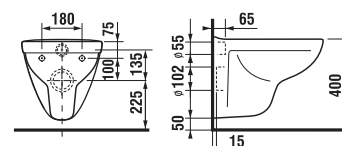

Náhradní díly najdete na straně 273.