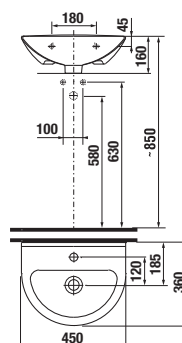

umývatko 45 cm

Číslo výrobku	Popis výrobku	Cena bílá
H815710001041	umývatko 45 cm	1 170 Kč

Objednat zvlášť:	Cena
H8903490000001 instalační sada pro umyvadla	56 Kč
H3727100040101 Mio rohový ventil 3/8"-1/2", chrom, 2 ks	777 Kč
H3747100040001 Mio umyvadlový sifon, 5/4"-32 mm, chrom, mosaz	958 Kč
H8942490000001 sifon, chromovaná ABS, nastavitelný od 175 do 270 mm, výška zápachové uzávěrky 75 mm, kapacita průtoku 45 l, s ozdobnými kroužky (sifon lze použít i bez ozdobných kroužků)	425 Kč

dvojumyvadlo 130 cm

JIKA•perla

Číslo výrobku	Popis výrobku	Cena bílá
H814719xxx1041	dvojumyvadlo 130 cm*	6 824 Kč

Objednat zvlášť:	Cena
H8903490000001 instalační sada pro umyvadla (pro dvojumyvadlo objednat 2 ks)	56 Kč
H8942460000001 místo šetřící sifon pro nábytek Mio a pro zdravotní umyvadlo Mio	511 Kč

* součástí balení je vyrovnávací hmota

umyvadlo s odkládacími plochami 67 cm

JIKA•perla

Číslo výrobku	Popis výrobku	Cena bílá
H814715xxx1041	umyvadlo s odkládacími plochami 67 cm	2 156 Kč

Objednat zvlášť:	Cena
H8903490000001 instalační sada pro umyvadla (pro dvojumyvadlo objednat 2 ks)	56 Kč
H8942460000001 místo šetřící sifon pro nábytek Mio a pro zdravotní umyvadlo Mio	511 Kč

umyvadlo s odkládacími plochami 75 cm

JIKA•perla

Číslo výrobku	Popis výrobku	Cena bílá
H8147116xxx1041	umyvadlo s odkládacími plochami 75 cm	3 059 Kč

Objednat zvlášť:	Cena
H8903490000001 instalační sada pro umyvadla (pro dvojumyvadlo objednat 2 ks)	56 Kč
H8942460000001 místo šetřící sifon pro nábytek Mio a pro zdravotní umyvadlo Mio	511 Kč

Příplatek za povrchovou úpravu Jika perla je 1 076 Kč.

Číslo výrobku xxx = číslo barvy (000 bílá, 100 Jika perla)

000 bílá

100 JIKAperla

Náhradní díly najdete na straně 273.