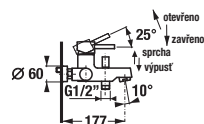

VODOVODNÍ BATERIE A PŘÍSLUŠENSTVÍ MIO

umyvadlová baterie

Číslo výrobku	Popis výrobku	Cena
H3117110040011	umyvadlová stojánková páková baterie s automatickou zátkou, chrom	2 766 Kč
Objednat zvlášť:		Cena
H3727100040101	rohový ventil 3/8"–1/2", chrom, 2 ks	777 Kč

umyvadlová baterie pro umyvadlové mísy

Číslo výrobku	Popis výrobku	Cena
H3117180040021	umyvadlová stojánková páková baterie pro umyvadlové mísy se zátkou Click-Clack, chrom	3 588 Kč
Objednat zvlášť:		Cena
H3727100040101	rohový ventil 3/8"–1/2", chrom, 2 ks	777 Kč

bidetová baterie

Číslo výrobku	Popis výrobku	Cena
H3417110040011	bidetová stojánková páková baterie s automatickou zátkou, chrom	2 786 Kč
Objednat zvlášť:		Cena
H3727100040101	rohový ventil 3/8"–1/2", chrom, 2 ks	777 Kč

vanová baterie bez sprchové sady

Číslo výrobku	Popis výrobku	Cena
H3217170040001	vanová páková baterie bez sprchové sady, chrom	2 898 Kč
Objednat zvlášť:		Cena
H3607100040211	sprchová sada (ruční sprcha 5 funkcí, držák ruční sprchy, sprchová hadice 1,7 m), chrom	1 286 Kč
H3607100040201	sprchová sada (ruční sprcha 1 funkce, držák ruční sprchy, sprchová hadice 1,7 m), chrom	1 147 Kč
H3607110040201	sprchová sada (ruční sprcha 1 funkce, sprchová tyč, hadice 1,7 m)	1 730 Kč
H3607110040211	sprchová sada (ruční sprcha 5 funkcí, sprchová tyč, hadice 1,7 m)	1 892 Kč

sprchová baterie bez sprchové sady