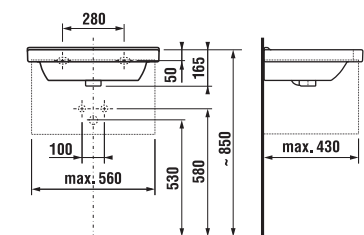

MAGIC FIX JIKA•perla