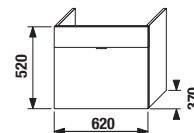

Dodávka ve dvou kartonech: skříňka a umyvadlo zvlášť

1+1 PACK
skříňka + umyvadlo