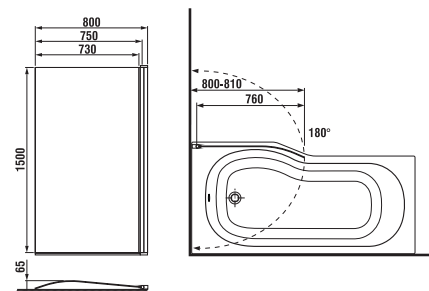

rovná, levá

Číslo výrobku	Popis výrobku	Cena
H2562120026681	vanová zástěna rovná, levá, 150 × 60 cm, s úpravou JIKA perla GLASS, transparentní sklo 6 mm silné	5 852 Kč
H2572120026681	vanová zástěna rovná, pravá, 150 × 60 cm, s úpravou JIKA perla GLASS, transparentní sklo 6 mm silné	5 852 Kč

JIKA•perla GLASS