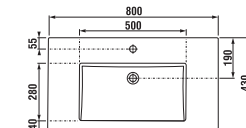

skříňka s umyvadlem 80 cm

PACK
1+1

1+1 PACK
skříňka + umyvadlo
- bezpečná doprava
- úsporný prostor při dopravě
- jednoduchá manipulace

* Skříňky jsou dodávány s černými madly.

Číslo výrobku	Popis výrobku	Barva korpus/dveře, čelo
		<div style="display: flex; justify-content: space-around;"> <div style="text-align: center;"> <input type="checkbox"/> bílá </div> <div style="text-align: center;"> <input type="checkbox"/> tmavý dub </div> </div>
H4537521763001	skříňka s 2 dveřmi včetně umyvadla 80 × 43 cm	5 506 Kč
H4537521763021	skříňka s 2 dveřmi včetně umyvadla 80 × 43 cm	5 401 Kč
H4537621763001	skříňka s 2 zásuvkami včetně umyvadla 80 × 43 cm	6 312 Kč
H4537621763021	skříňka s 2 zásuvkami včetně umyvadla 80 × 43 cm	6 312 Kč