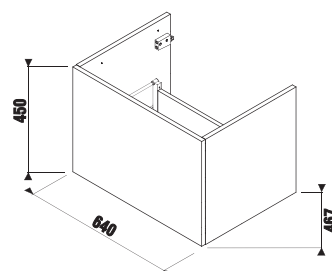

Set Cubito kombinujte se zrcadly a světly v další části katalogu.

skříňka pod desku

Číslo výrobku	Popis výrobku	Barva		
				
		bílý lesklý lak	tmavá borovice	dub
H41J4243015001	skříňka pod desku, 64 cm, 1 zásuvka	6 414 Kč		
H41J4243014611	skříňka pod desku, 64 cm, 1 zásuvka	5 530 Kč		
H41J4243015191	skříňka pod desku, 64 cm, 1 zásuvka	5 530 Kč		