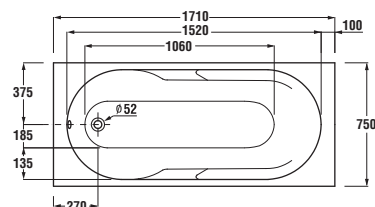

Instalační rozměry vany bez panelu

Takto barevně označené plochy nedoporučujeme pro umístění vanového výtoku nebo výtoku vanové baterie.

Takto označené plochy jsou vhodné pro umístění vanového výtoku nebo výtoku vanové baterie.

E = šířka okraje vany

Výhody

- akrylátové vany se vyznačují dobrými izolačními schopnostmi materiálu a teplým povrchem
- sanitární akrylát. Jika si udržuje stálou barvu a je snadno udržovatelný
- akrylátové panely se rychle a snadno upevňují pomocí speciálního montážního systému a jsou alternativou k nákladnému obezdívání vany
- panely jsou vyrobeny z téhož kvalitního 100% akrylátu se snadnou údržbou jako vany
- v případě údržby umožňují rychlý přístup k potrubí pod vanou

Náhradní díly najdete na straně 275.