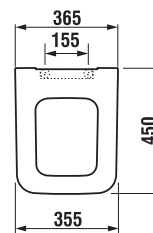

Číslo výrobku	Popis výrobku	Cena bílá
H8934213000631	duroplastové sedátko s poklopem, rychloupínací, nerezové úchyty	1 169 Kč
H8934223000631	duroplastové sedátko s poklopem, rychloupínací, nerezové úchyty, Slowclose	1 678 Kč