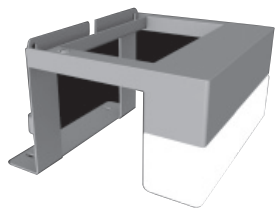

ZRCADLA A OSVĚTLENÍ

osvětlení Moonbox