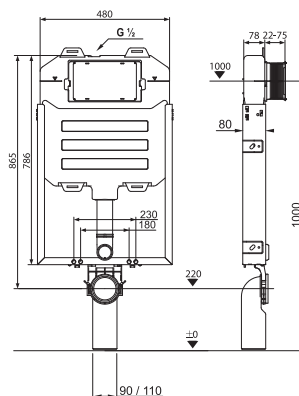

PODOMÍTKOVÉ MODULY S MONTÁŽNÍ HLOUBKOU OD 8 CM

BASIC TANK SYSTEM COMPACT pro samostatně stojící klozety

Číslo výrobku	Popis výrobku	Cena
H894650 0000001	BASIC TANK SYSTEM COMPACT pro samostatně stojící klozety - hloubka 8 cm - k namontování na zeď s nutností předezdnění, - rám vhodný pro samostatně stojící klozety - zkrácená hloubka nemá vliv na velikost nádrže - nádržka je izolovaná proti orosení - jednoduché připevnění na zeď - tichý chod napouštěcího ventilu - tlačítka lze v průběhu užívání vyměňovat - možnosti splachování 2/4 l, 3/4, 5 l a 3/6 l - izolované koleno k zabránění rosení modulu a vodních cest	3 025 Kč

Poznámka: tovární nastavení splachování podomítkového modulu je 3/6 l.

BASIC WC SYSTEM COMPACT pro závěsné klozety

Číslo výrobku	Popis výrobku	Cena
H894651 0000001	BASIC WC SYSTEM COMPACT pro závěsné klozety - hloubka 8 cm - k namontování na zeď s nutností obezdění, - jednoduché připevnění na zeď - nádržka je izolovaná proti orosení - rám vhodný pro obezdění - tichý chod napouštěcího ventilu - tlačítka lze v průběhu užívání vyměňovat - možnosti splachování 2/4 l, 3/4, 5 l a 3/6 l - izolované koleno k zabránění rosení modulu a vodních cest - nosnost konstrukce 400 kg - odpadní koleno DN 90/110	3 813 Kč

Poznámka: tovární nastavení splachování podomítkového modulu je 3/6 l.

WC SYSTEM COMPACT pro závěsné klozety