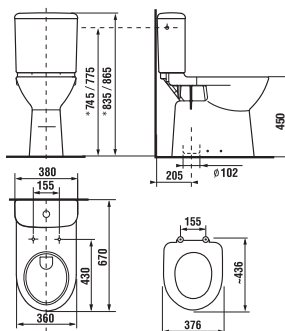

náhradní díly pro kombiklozety se zvýšenou výškou

Číslo výrobku	Popis výrobku	Napouštění	Splach. mech. součástí	Odpad	Odpad	Odpad	Cena bílá
H8246170000001	WC mísa 50 cm				x		2 474 Kč
H8246160000001	WC mísa 50 cm			x			2 474 Kč
H8913530000001	nápuštný ventil	x					311 Kč
H8913540000001	nápuštný ventil		x				338 Kč
H8913630000001	tlačítko D2D						72 Kč
H8913620000001	výpuštný ventil D2D						231 Kč
H8276120000001	WC nádrž	x					1 785 Kč
H8276130000001	WC nádrž		x				1 785 Kč
H8917530000001	instalační sada pro stojící klozety a bidety se skrytým upevněním						99 Kč
H8276140000001	víko k nádrži						602 Kč

Náhradní díly najdete na straně 273.