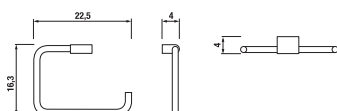

Číslo výrobku	Popis výrobku	Cena
H3813B4004401	držák ručníku 22,5 x 16,5 cm, chrom	564 Kč

mio

KOUPELNOVÁ SÉRIE MIO

Koupelna Mio je jiná. Na první pohled zaujme ladnou křivkou, která vyvolává touhu dotknout se, pohladit. Výrazný oblouk typický pro keramiku – umyvadla, klozet i bidet citlivě doplňuje série koupelnového nábytku s charakteristickými oblými výřezy namísto úchytek. Kombinace s obklady a dlažbami Jika, konkrétně s exkluzivní sérií Di Pietra s věrnou kresbou přírodního kamene, výrazně umocňuje výsledný efekt čistoty a přívětivé atmosféry. Dlažba, vhodně umístěná i na stěnách, má nadstandardní formát 60 × 60 R cm.