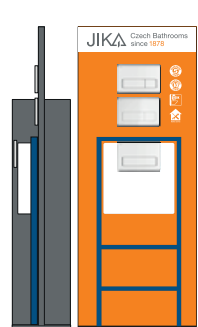

stojany na podomítkové moduly

70 × 180 × 35 cm

barevné kombinace

deska na podomítkové moduly

70 × 90 cm

barevné kombinace