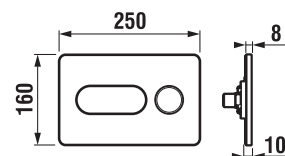

tláčítko PL9

Číslo výrobku	Popis výrobku	Cena
H8936760000001	tláčítko PL9 Dual Flush, bílá barva	718 Kč
H8936760040001	tláčítko PL9 Dual Flush, barva lesklý chrom	1 238 Kč
H8936760070001	tláčítko PL9 Dual Flush, barva matný chrom	1 238 Kč