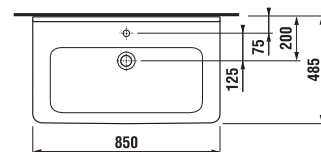

MAGIC FIX JIKA•perla

Příplatek za povrchovou úpravu Jika perla je 1 076 Kč.

Číslo výrobku xxx = číslo barvy (000 bílá, 100 Jika perla).