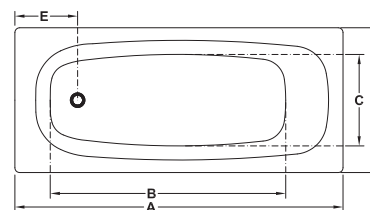

VANY OCELOVÉ

vana Tanza plus/Tanza

TANZA plus

Číslo výrobku	Popis výrobku	Objem	Cena
H2252010000001	Tanza plus 150 × 70 cm	165 l	4 362 Kč
H2251910000001	Tanza plus 160 × 70 cm	180 l	4 361 Kč
H2251810000001	Tanza plus 170 × 70 cm	195 l	4 359 Kč
H2252310000001	Tanza plus 160 × 75 cm	200 l	5 052 Kč
H2252210000001	Tanza plus 170 × 75 cm	210 l	5 045 Kč

TANZA

Číslo výrobku	Popis výrobku	Objem	Cena
H2252100000001	Tanza 140 × 70 cm	155 l	2 980 Kč
H2252000000001	Tanza 150 × 70 cm	165 l	2 980 Kč
H2251900000001	Tanza 160 × 70 cm	180 l	2 980 Kč
H2251800000001	Tanza 170 × 70 cm	195 l	2 980 Kč
H2252300000001	Tanza 160 × 75 cm	200 l	3 267 Kč
H2252200000001	Tanza 170 × 75 cm	210 l	3 267 Kč

Objednat zvlášť:	Cena
H2940120000001	434 Kč
H2948150040001	760 Kč
SPECIAL line	
H2948160040001	1 106 Kč
SPECIAL line	
H2948170040001	2 067 Kč
SPECIAL line	
H2948180040001	2 447 Kč
SPECIAL line	

	A	B	C	D	E	F
H225210	1400	960	460	700	310	390
H225200, H225201	1500	1060	460	700	310	390
H225190, H225191	1600	1160	460	700	310	390
H225180, H225181	1700	1260	460	700	310	390
H225230, H225231	1600	1160	560	750	325	390
H225220, H225221	1700	1260	560	750	325	390

K ocelovým vanám Tanza/Tanza plus doporučujeme použít jednoduché nebo dvojitelné zástěny Cubito

Obrazky a technické nákresy vanových výpustí najdete na str. 49 u van Cubito.

Výška ocelových van Jika s nožičkami

Vana	Výška nožiček		Výška vany	
	min	max		
PRAGA	180	195	590–605	
ALMA	170	185	560–575	
RIGA	170	185	RIGA 2–4	545–560 RIGA 5–7 560–575
RIGA 105	155	175	530–550	
TANZA	170	185	555–570	

Takto označené plochy jsou vhodné pro umístění vanového výtoku nebo výtoku vanové baterie.

E, F = šířka okraje vany

Takto barevně označené plochy nedoporučujeme pro umístění vanového výtoku nebo výtoku vanové baterie.

Náhradní díly najdete na straně 275.