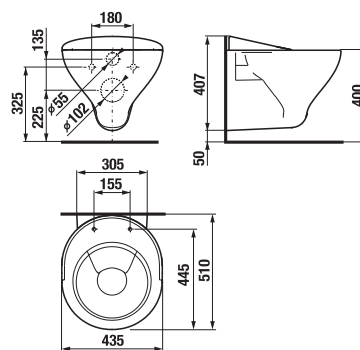

Nutno objednat každý produkt zvlášť (výlevku, výlevkový modul a vodovodní baterii).