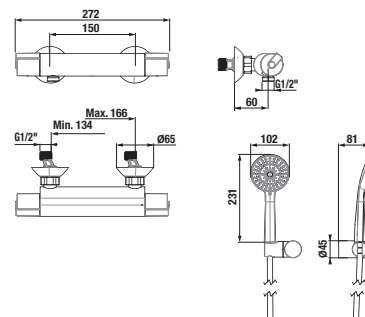

přípojka sprchové hadice

Číslo výrobku	Popis výrobku	Cena
H3637100040001	Mio připojení sprchové hadice 1/2", mosaz, zpětný ventil, chrom	512 Kč

sprchové hadice

Číslo výrobku	Popis výrobku	Cena
H3622700040111	Lyra sprchová hadice 1,7 m, mosazná s dvojitým zámkem, CHROM	395 Kč
H3622700040211	Lyra sprchová hadice 2 m, mosazná s dvojitým zámkem, chrom	435 Kč

Všechny sprchové hadice jsou vybaveny systémem Anti twist proti překroučení, který je ukrytý v kónusu sprchové hadice.

Doporučujeme použít sprchové příslušenství série Rio, Mio nebo Cubito-N.

Náhradní díly najdete na straně 276.