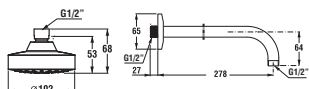

VODOVODNÍ BATERIE A PŘÍSLUŠENSTVÍ MIO

horní sprchy

Číslo výrobku	Popis výrobku	Cena
H3677100040211	horní sprcha 5 funkcí: normální, masážní, masážní + normální, perlivá, perlivá + normální, Ø 100 mm, chrom	722 Kč
H3662700040201	sprchové rameno, chrom (objednat zvlášť)	520 Kč

1 funkce

Číslo výrobku	Popis výrobku	Cena
H3677100040201	horní sprcha 1 funkce, Ø 100 mm, chrom	598 Kč
H3662700040201	sprchové rameno, chrom (objednat zvlášť)	520 Kč

Číslo výrobku	Popis výrobku	Cena
H3677100040421	horní sprcha, 1 funkce, průtok 9 l/min, sprchovací část chrom	1 080 Kč
H3662700040201	sprchové rameno, chrom (objednat zvlášť)	520 Kč

hlavová sprcha

Číslo výrobku	Popis výrobku	Cena
H3674200040001	hlavová sprcha, chrom	1 217 Kč
H3674200040421	hlavová sprcha, chrom	1 575 Kč
H3664200040001	sprchové rameno, chrom	1 464 Kč

Clean touch
Funkce pro snadné čištění trysek sprchy. Měkké gumičky při lehkém dotyku zaručují snadné olamování vodního kamene.

Náhradní díly najdete na straně 276.