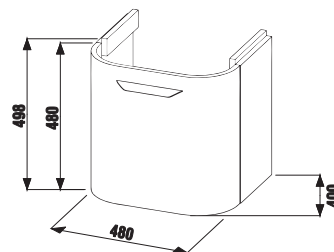

Plnovýsuvné pojezdy zásuvek zabezpečují snadný přístup do zásuvek.

HOME SERVICE
záruční servis u zákazníka

skříňka pod umyvadlo 50 cm

Číslo výrobku	Popis výrobku	Barva korpus/čelo
		 bílá  jasan  zlatý dub
H4541314345001	skříňka pod umyvadlo 50 cm, se zásuvkou, oblé čelo	5 185 Kč
H4541314343401	skříňka pod umyvadlo 50 cm, se zásuvkou, oblé čelo	6 281 Kč
H4541314343411	skříňka pod umyvadlo 50 cm, se zásuvkou, oblé čelo	6 287 Kč