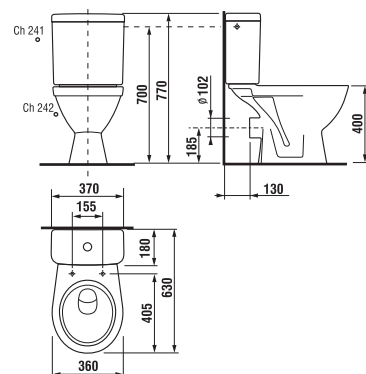

Číslo výrobku	Popis výrobku	Napouštění	Splach. mech. součástí	Odpad	Cena
H8263860002411	kombiklozet	x	x	x	3 577 Kč
H8263860002421	kombiklozet		x	x	3 577 Kč
Objednat zvlášť:					Cena
H8929990000001	instalační sada pro klozet				23 Kč
H8933803000631	duroplastové sedátko s poklopem pro kombiklozety, úchyty z nerez				671 Kč
H8933813000001	duroplastové sedátko s poklopem pro kombiklozety, se zpomalovacím mechanismem SLOWCLOSE, plastové úchyty				1 349 Kč
H8933830000001	termoplastové sedátko s poklopem pro kombiklozety, plastové úchyty				499 Kč