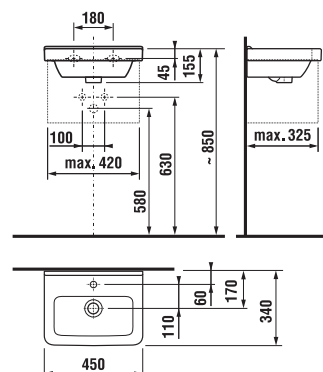

asymetrické umývatko 45 cm

Číslo výrobku	Popis výrobku	yyy: 105 106		Cena bílá
				
H811423xxxyyy1	asymetrické umývatko 45 cm, včetně instalační sady, s odkládací plochou vlevo	x		1 803 Kč
H811424xxxyyy1	asymetrické umývatko 45 cm, včetně instalační sady s odkládací plochou vpravo		x	1 803 Kč