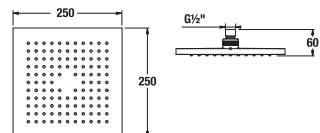

Clean touch

Funkce pro snadné čištění trysek sprchy. Měkké gumičky při lehkém dotyku zaručují snadné olamování vodního kamene.