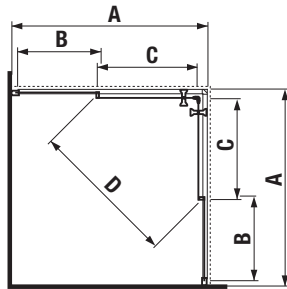

Sprchový kout 800, 900 mm čtverec, bílý lesklý profil, 4mm transparentní sklo, sklo stripy nebo arctic, madla bílá.

Číslo výrobku	Rozměr (mm)	Výška (mm)	Tloušťka (mm)	Varianta provedení skla	Cena
H2513810006681	800	1900	*4/5	transparentní	7 294 Kč
H2513820006681	900	1900	*4/5	transparentní	7 899 Kč
H2513810006651	800	1900	*4/5	sklo stripy	7 812 Kč
H2513820006651	900	1900	*4/5	sklo stripy	8 436 Kč

*4 mm – pevná stěna
*5 mm – posuvné dveře

Číslo výrobku	Rozměrové možnosti (mm) do niky		Rozměr (mm) B	Rozměr (mm) C	Šířka vstupu (mm) D
	A min	A max			
H251381	780	800	313	402	425
H251382	880	900	363	452	495

šarže 668 – transparentní sklo
šarže 665 – sklo stripy

Sprchové kouty Lyra plus jsou kompatibilní s vaničkami Jika Italia, Deep by Jika, Sofia, Padana.