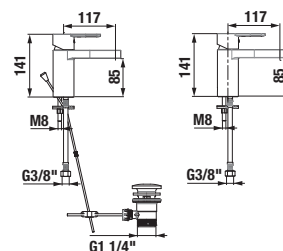

VODOVODNÍ BATERIE A PŘÍSLUŠENSTVÍ **MIO-N**

Série Mio-N nabízí elegantní umyvadlovou stojánkovou pákovou baterii s automatickou zátkou, která okouzluje dokonalými liniemi.

Výhody

- prodloužená záruka 5 let
- široký sortiment modelů vodovodních baterií
- kvalitní keramické kartuše Ø 40 mm (Španělsko)
- umyvadlové baterie s úsporným perlátorem průtok 5,7 l/min, Neoperl (Německo)
- prstem nastavitelný proud vody u umyvadlových baterií
- perlátory jsou vyrobeny ze speciálního materiálu proti usazování vodního kamene
- nástěnné vanové a sprchové baterie obsahují zpětnou klapku proti nasátí znečištěné vody do pitné
- kvalitní certifikované připojovací nerez hadice Tucai (Španělsko)
- sprchový sloup s výškově nastavitelnou hlavovou sprchou a 2 držáky ruční sprchy (pevný v těle baterie a posuvný na tyči)
- kompletní montáž včetně 100% testování každé baterie ve Znojmě
- široký sortiment sprchového příslušenství

umyvadlová baterie

Číslo výrobku	Popis výrobku	Cena
H3111V10041111	umyvadlová stojánková páková baterie s automatickou výpustí, průtok 5,7 l/min	2 276 Kč
H3111V10041101	umyvadlová stojánková páková baterie bez výpustí, průtok 5,7 l/min	2 093 Kč
Objednat zvlášť:		Cena
H3727100040101	rohový ventil Mio 3/8"-1/2", chrom, 2 ks	777 Kč

umyvadlová baterie

Číslo výrobku	Popis výrobku	Cena
H3111V80041201	umyvadlová stojánková páková baterie pro umyvadlové mísy bez výpustí, průtok 5,7 l/min	3 657 Kč
Objednat zvlášť:		Cena
H3727100040101	rohový ventil Mio 3/8"-1/2", chrom, 2 ks	777 Kč

Záruka 5 let na všechny baterie (povrch a kartuše).

Záruka 2 roky na sprchové příslušenství.

Kartuše pákových baterií jsou testovány na 70 000 cyklů.

Perlátor s nastavitelným proudem vody.

Baterie mají průtok 6 l vody za minutu.