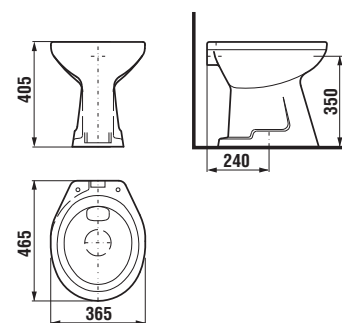

Náhradní díly najdete na straně 273.