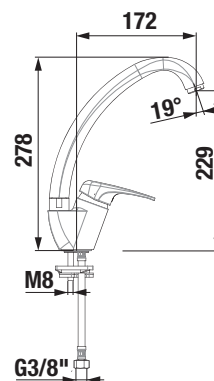

Číslo výrobku	Popis výrobku	Cena
H3511U10042601	dřezová stojánková baterie s vysokým výtokem	1 820 Kč