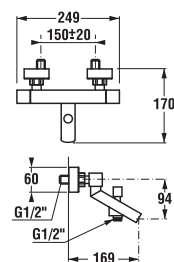

doporučujeme

Příslušenství	Cena
H8903490000001 instalační sada pro umyvadla	56 Kč
H3724200040101 rohový ventil 3/8"–1/2", chrom, 2 ks	818 Kč
H3727100040101 rohový ventil Mio 3/8"–1/2", chrom, 2 ks	777 Kč
H3747100040001 umyvadlový sifon Mio 5/4"–32 mm, chrom, mosaz	958 Kč
H3747300040001 umyvadlový sifon, 5/4"–32 mm, chrom, mosaz	1 287 Kč

Náhradní díly najdete na straně 276.