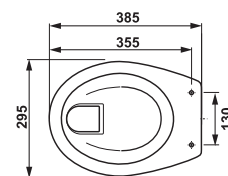

K samostatně stojícím klozetům doporučujeme také podomítkový systém Jika – BASIC TANK SYSTEM. Více informací na straně 244.

Promyšleně tvarované sedátko Baby udrží okolí čisté, i když na něj usednou i nepříliš široké malé děti.