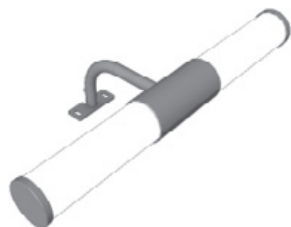

osvětlení Horizon