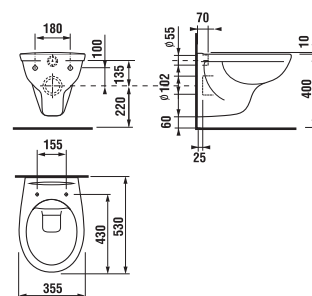

Číslo výrobku	Popis výrobku	Cena
H8213770000001	WC závěsné bez oplachového kruhu, hluboké splachování	2 681 Kč

Objednat zvlášť:		Cena
H8933703000001	duroplastové sedátko s poklopem Dino, plastové úchyty, délkově nastavitelné na 400-440 mm	857 Kč
H8932710000001	termoplastové sedátko s poklopem Zeta, plastové úchyty, délkově nastavitelné	360 Kč
H8932740000001	duroplastové sedátko s poklopem Zeta, plastové úchyty	599 Kč
H8932760000001	duroplastové sedátko s poklopem Zeta, se zpomalovacím mechanismem SLOWCLOSE, plastové úchyty	1 089 Kč
H8926950000001	Laufen vyrovnávací protihluková sada	380 Kč
H8946140000001	Laufen vyrovnávací hmota	187 Kč