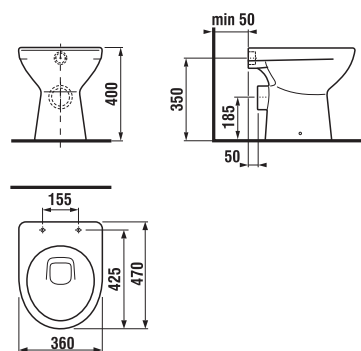

Číslo výrobku	Popis výrobku	Odpad	Cena
H8213860000001	samostatně stojící klozet, hluboké splachování, vodorovný odpad	x	1 210 Kč

Objednat zvlášť:	Cena
H8933843000631 duroplastové sedátko s poklopem pro závěsné klozety, úchyty z nerez	699 Kč
H8933853000001 duroplastové sedátko s poklopem pro závěsné klozety, se zpomalovacím mechanismem SLOWCLOSE, plastové úchyty	1 349 Kč
H8933870000001 termoplastové sedátko s poklopem pro závěsné klozety, plastové úchyty	499 Kč