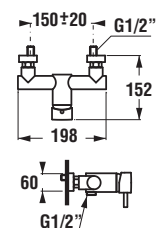

OPTIM ECO

Pootočením kroužku na kartuši lze regulovat teplotu míchání vody. Vyšroubováním vymezovacího šroubu na ovládacím dířku lze omezit průtok vody.

Všechny vodovodní baterie jsou testovány na 70 000 cyklů.