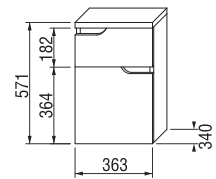

umyvadlová skříňka pro dvojumyvadlo 130 cm

Číslo výrobku	Popis výrobku	Barva korpusu (lamino)/čela zásuvky (lamino)	
		bílá/bílá	bílá/ořech
H4341611715001	umyvadlová skříňka pro dvojumyvadlo 130 cm, 2 zásuvky	7 260 Kč	
H4341611715061	umyvadlová skříňka pro dvojumyvadlo 130 cm, 2 zásuvky		7 260 Kč
H4341761715001	volitelná vnitřní zásuvka pro skříňku pod dvojumyvadlo 130 cm (1 ks do jedné poloviny skříňky)		1 164 Kč
H8942460000001 SPECIAL line	místo šetřící sifon, rozteč rohových ventilů 200 mm, DN40		511 Kč

MIO

střední skříňka se 2 zásuvkami

Číslo výrobku	Popis výrobku	Barva korpusu (lamino)/čela zásuvky (lamino)	
		bílá/bílá	bílá/ořech
H4341811715001	střední skříňka se 2 zásuvkami	4 973 Kč	
H4341811715061	střední skříňka se 2 zásuvkami		4 973 Kč

střední skříňka, pravá

Číslo výrobku	Popis výrobku	Barva korpusu (lamino)/čela zásuvky (lamino)	
		bílá/bílá	bílá/ořech
H4341821715001	střední skříňka, pravá	3 062 Kč	
H4341821715061	střední skříňka, pravá		3 062 Kč

střední skříňka, levá

Číslo výrobku	Popis výrobku	Barva korpusu (lamino)/čela zásuvky (lamino)	
		bílá/bílá	bílá/ořech
H4341831715001	střední skříňka, levá	3 062 Kč	
H4341831715061	střední skříňka, levá		3 062 Kč

Náhradní díly najdete na straně 274.