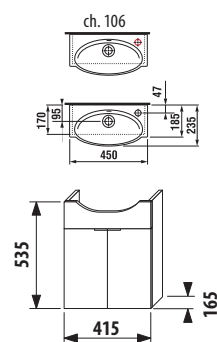

1+1 PACK
skříňka + umyvadlo
- bezpečná doprava
- úsporný prostor při dopravě
- jednoduchá manipulace