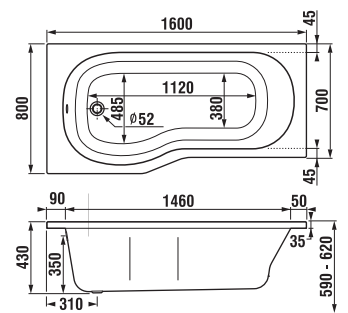

Instalační rozměry vestavné vany