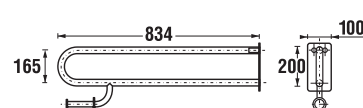

Náhradní díly najdete na www.jika.cz v sekci PRO PROFESIONÁLY.