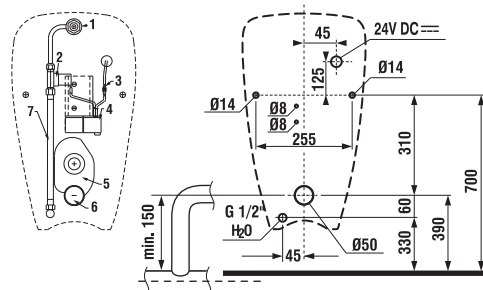

1. 1 - výtoková armatura
2. 2 - elektromagnetický ventil
3. 3 - přívod napájecí elektroniky
4. 4 - elektronika s radarovým senzorem
5. 5 - sifon (1 l)
6. 6 - odpadní potrubí Ø 50 mm
7. 7 - vstup vody do urinálu

Náhradní díly najdete na straně 278.