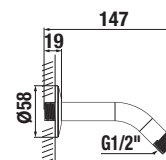

připojení sprchové hadice

Číslo výrobku	Popis výrobku	Cena
H3631R00041501	připojení sprchové hadice 1/2"	410 Kč

držák ruční sprchy

Číslo výrobku	Popis výrobku	Cena
H3691R00045001	držák ruční sprchy, polohovatelný, chrom	168 Kč

sprchové rameno

Číslo výrobku	Popis výrobku	Cena
H3661R00040041	sprchové rameno, chrom (objednat zvlášť)	374 Kč

hlavová sprcha

Číslo výrobku	Popis výrobku	Cena
H3671R10042101	hlavová sprcha, průměr 80 mm, 1 funkce, chrom	291 Kč

hlavová sprcha

Číslo výrobku	Popis výrobku	Cena
H3671R10042141	hlavová sprcha, Ø 100 mm, 1 funkce	319 Kč
H3671R10042151	hlavová sprcha, Ø 100 mm, 3 funkce	411 Kč