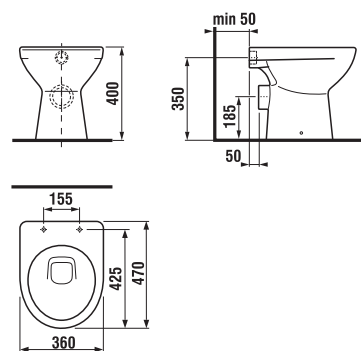

KERAMIKA LYRA PLUS

samostatně stojící klozet s vodorovným odpadem

Číslo výrobku	Popis výrobku	Odpad	Cena
H8213860000001	samostatně stojící klozet, hluboké splachování, vodorovný odpad	x	1 210 Kč

Objednat zvlášť:	Cena
H8933843000631 duroplastové sedátko s poklopem pro závěsné klozety, úchyty z nerezů	699 Kč
H8933853000001 duroplastové sedátko s poklopem pro závěsné klozety, se zpomalovacím mechanismem SLOWCLOSE, plastové úchyty	1 349 Kč
H8933870000001 termoplastové sedátko s poklopem pro závěsné klozety, plastové úchyty	499 Kč

samostatně stojící klozet se svislým odpadem

Číslo výrobku	Popis výrobku	Odpad	Cena
H8213870000001	samostatně stojící klozet, hluboké splachování, svislý odpad	x	1 210 Kč

Objednat zvlášť:	Cena
H8933843000631 duroplastové sedátko s poklopem pro závěsné klozety, úchyty z nerezů	699 Kč
H8933853000001 duroplastové sedátko s poklopem pro závěsné klozety, se zpomalovacím mechanismem SLOWCLOSE, plastové úchyty	1 349 Kč
H8933870000001 termoplastové sedátko s poklopem pro závěsné klozety, plastové úchyty	499 Kč

samostatně stojící bidet

Číslo výrobku	Popis výrobku	304	Cena
H8323800003041	stojící bidet (včetně instalační sady)	x	1 949 Kč

K Jíka keramickým výrobkům doporučujeme Jíka podomítkové moduly.

Nabídku podomítkových modulů a splachovacích tlačítek naleznete v kapitole Podomítkové moduly.

Náhradní díly najdete na straně 273.