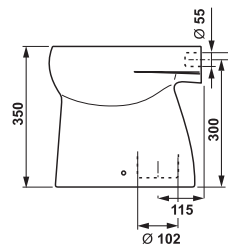

K samostatně stojícím klozetům doporučujeme také podomítkový systém Jika – BASIC TANK SYSTEM. Více informací na straně 244.

Promyšleně tvarované sedátko Baby udrží okolí čisté, i když na něj usednou i nepříliš široké malé děti.