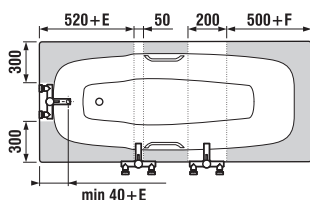

Obrázky a technické nákresy vanových výpustí najdete na str. 49 u van CUBITO.

	A	B	C	D	E	F	G	H
H234374	1700	1335	800	670	80	65	285	410
H234384	1800	1335	800	670	130	115	320	410

K ocelovým vanám Praga doporučujeme použít jednodílné nebo dvojdílné zástěny Cubito