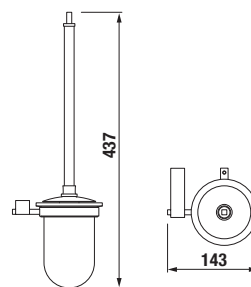

Číslo výrobku	Popis výrobku	Cena
H3837330040001	WC souprava včetně kartáče a skleněné misky, chrom	1 148 Kč