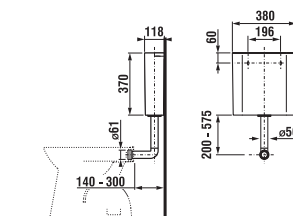

Náhradní díly najdete na straně 273.

NÁHRADNÍ DÍLY

a technické příslušenství

NÁHRADNÍ DÍLY A MONTÁŽNÍ PŘÍSLUŠENSTVÍ **KERAMIKA**

Číslo výrobku	Popis výrobku	Cena
H8903490000001	instalační sada pro montáž umyvadel, M10, 1 pár	56 Kč