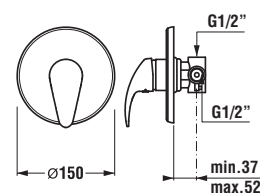

Náhradní díly najdete na straně 276.

Doporučujeme kombinovat sprchové sady, příslušenství a sifony v sekci Mio a Rio.

Záruka 5 let na všechny baterie (povrch a kartuše).

Všechny vodovodní baterie jsou testovány na 70 000 cyklů.

ECODISK
Kartuše Ecodisk regulují množství a teplotu míchané vody, dokáží snížit spotřebu až o polovinu!