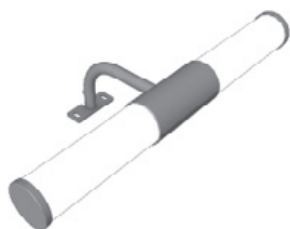

osvětlení Horizon

Číslo výrobku	Popis výrobku	Cena
H4943010390001	halogenové osvětlení Horizon, IP44, 2× G9, max. 33 W	715 Kč