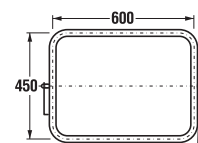

KOUPELNA BEZ BARIÉR UNIVERSUM

zrcadlo

Číslo výrobku	Popis výrobku	Cena
H3897170030001	zrcadlo, s páčkou, nastavitelné, nerez	4 816 Kč
H3897190030001	zrcadlo, bez páčky, nastavitelné, nerez	4 232 Kč

sprchová sedačka

Číslo výrobku	Popis výrobku	Cena
H3897180030001	sprchová sedačka, závěsná, sklopná, nerez (nosnost max. 120 kg)	5 508 Kč

sklopná sestava

Číslo výrobku	Popis výrobku	Cena
H3897100000001	sklopná sestava pro klozet, nerez	10 384 Kč

madlo vanové

Číslo výrobku	Popis výrobku	Cena
H3897130030001	madlo vanové 305/420 mm, pevné, levé, nerez	2 393 Kč
H3897230030001	madlo vanové 305/420 mm, pevné, pravé (na obrázku), nerez	2 393 Kč

držák toaletního papíru

Číslo výrobku	Popis výrobku	Cena
H3847220001101	držák toaletního papíru bez krytu, bílý	163 Kč

SYSTEM HANDICAP

Číslo výrobku	Popis výrobku	Cena
H8936420000001	SYSTEM HANDICAP pro upevnění opěrných madel, určeno k montáži na rámové moduly JIKA	2 396 Kč

pravolevá varianta použitelná pro podomítkové moduly pro závěsné WC, bidety a umyvadla

Při instalaci WC system Handicap je nutné modul přišroubovat z jedné strany k nosnému rámu podomítkového modulu (pro WC, umyvadlo nebo bidet) a z druhé do kovové konstrukce sádkokartonu.

projektové
výrobky

Náhradní díly najdete na www.jika.cz v sekci **PRO PROFESIONÁLY**.