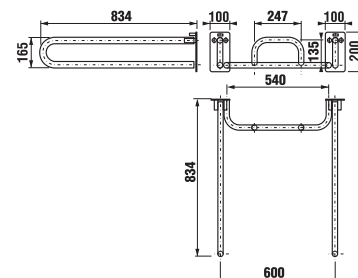

KOUPELNA BEZ BARIÉR UNIVERSUM

zrcadlo

Číslo výrobku	Popis výrobku	Cena
H3897170030001	zrcadlo, s páčkou, nastavitelné, nerez	4 816 Kč
H3897190030001	zrcadlo, bez páčky, nastavitelné, nerez	4 232 Kč

sprchová sedačka

Číslo výrobku	Popis výrobku	Cena
H3897180030001	sprchová sedačka, závěsná, sklopná, nerez (nosnost max. 120 kg)	5 508 Kč

sklopná sestava

Číslo výrobku	Popis výrobku	Cena
H3897100000001	sklopná sestava pro klozet, nerez	10 384 Kč

madlo vanové

Číslo výrobku	Popis výrobku	Cena
H3897130030001	madlo vanové 305/420 mm, pevné, levé, nerez	2 393 Kč
H3897230030001	madlo vanové 305/420 mm, pevné, pravé (na obrázku), nerez	2 393 Kč

držák toaletního papíru

Číslo výrobku	Popis výrobku	Cena
H3847220001101	držák toaletního papíru bez krytu, bílý	163 Kč

SYSTEM HANDICAP

Číslo výrobku	Popis výrobku	Cena
H8936420000001	SYSTEM HANDICAP pro upevnění opěrných madel, určeno k montáži na rámové moduly JIKA	2 396 Kč

pravolevá varianta použitelná pro podomítkové moduly pro závěsné WC, bidety a umyvadla

Při instalaci WC system Handicap je nutné modul přišroubovat z jedné strany k nosnému rámu podomítkového modulu (pro WC, umyvadlo nebo bidet) a z druhé do kovové konstrukce sádkokartonu.

projektové
výrobky

Náhradní díly najdete na www.jika.cz v sekci **PRO PROFESIONÁLY**.