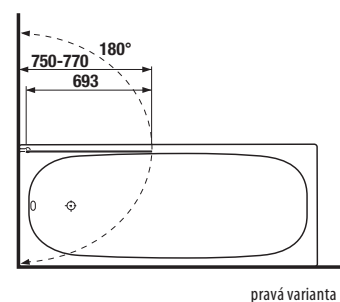

pravá varianta