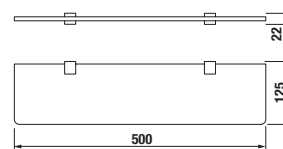

Číslo výrobku	Popis výrobku	Cena
H3857310040001	skleněná polička včetně držáků, 50 cm, chrom, transparentní sklo	544 Kč