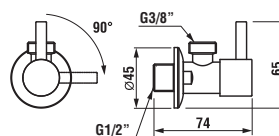

Sprchové příslušenství jednotlivých sérií je kompatibilní, je možné ho libovolně kombinovat.

Náhradní díly najdete na straně 276.

KOUPELNOVÉ DOPLŇKY MIO

Série koupelňových doplňků Mio sází na dokonalé řemeslné zpracování. Výrazným detailem je využití kruhu – pro velkorysý upevňování na zeď či případně pro zajímavé ukončení háčku na ručníky a další drobnosti, bez kterých se v koupelně neobejdeme.