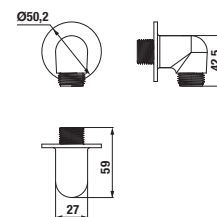

připojení sprchové hadice

Číslo výrobku	Popis výrobku	Cena
H3631R00041501	připojení sprchové hadice 1/2"	410 Kč