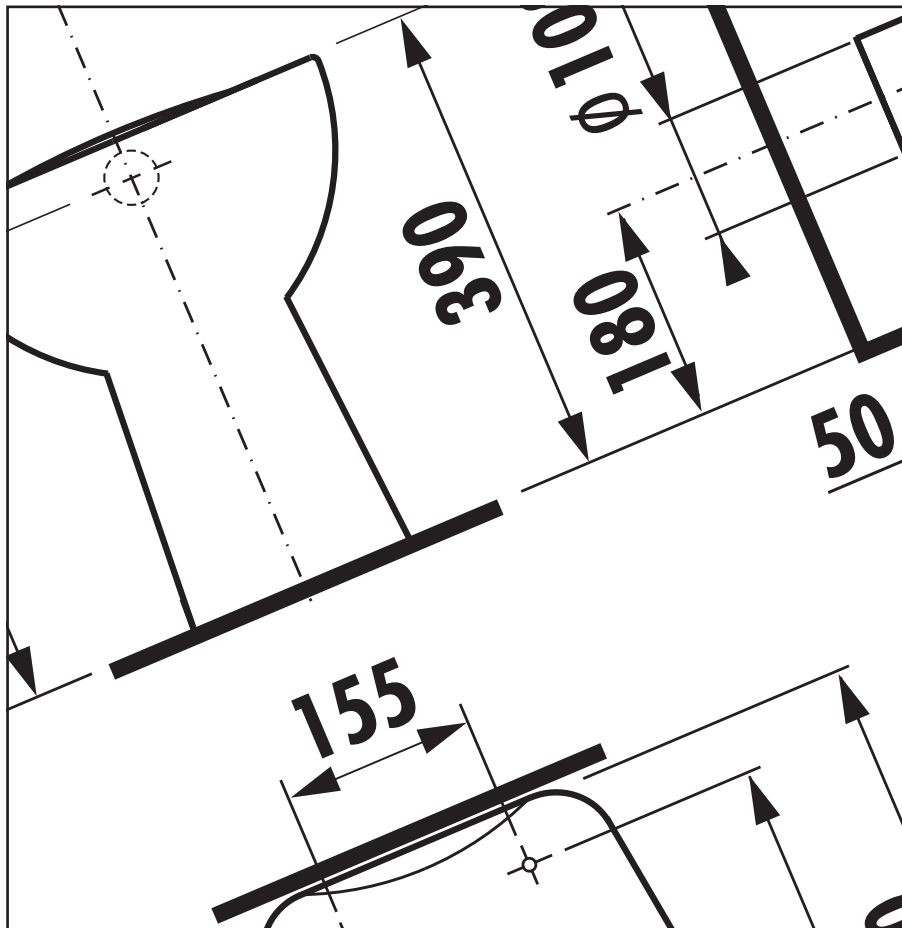

PROJEKTOVÉ VÝROBKY

**DĚTSKÁ KOUPELNA
KOUPELNA BEZ BARIÉR
VÝLEVKY
PEDIKÉRNÍ VANIČKA
ZÁPUSTNÁ A VESTAVNÁ UMYVADLA**

DĚTSKÁ KOUPELNA **BABY**

ilustrační foto

Koupelna Baby podněcuje dětskou fantazii nejen ve školce, ale i doma. Je hravá, plná vtipných detailů, zelená, růžová či čistě bílá díky třem barevným variantám sedátek. Plastová nádržka k WC mimo jiné usnadňuje i rekonstrukce, neboť není nutné zabudovávat podomítkové moduly. Její barva přesně odpovídá zbarvení keramiky a nedílnou součástí je i hravý motiv lučního koníka. Barevná koupelna je za stejnou cenu jako bílá.