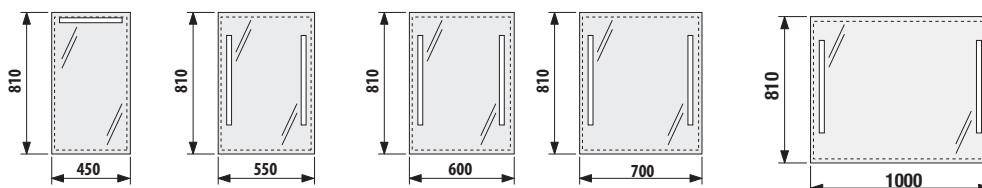

Vyhřívací fólie pro zrcadla Clear má za účel zabránit kondenzaci vzdušné vlhkosti na povrchu zrcadla. Tedy při koupání či sprchování, kdy dochází ke krátkodobému zvýšení vzdušné vlhkosti, udrží fólie zrcadlo funkční, neososené. Princip je velmi jednoduchý, obdobně jako při vyhřívání zadních autoskel – zahřívání zrcadla v zadní části pomocí odporového drátu umístěného na samolepicí fólii, zapojeného do elektrické sítě.