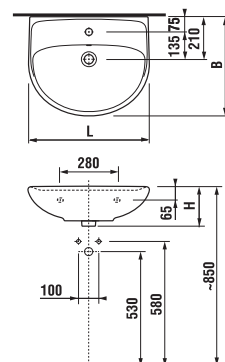

Číslo výrobku	Popis výrobku	yyy:		Cena
		104	109	
H814381000yyy1	umyvadlo 50 cm*	x	x	972
H814382000yyy1	umyvadlo 55 cm	x	x	1 013 Kč
H814383000yyy1	umyvadlo 60 cm	x	x	1 064 Kč
H814384000yyy1	umyvadlo 65 cm	x	x	1 132 Kč

* 05/2017 doplněno umyvadlo 50 cm pro 2. vydání katalogu Jika

Objednat zvlášť:		Cena
H8903490000001	instalační sada pro umyvadla	56 Kč
H8942490000001	sifon, chromovaná ABS, nastavitelný od 175 do 270 mm, výška zápachové uzávěrky 75 mm, kapacita průtoku 45 l, s ozdobnými kroužky (sifon lze použít i bez ozdobných kroužků)	425 Kč