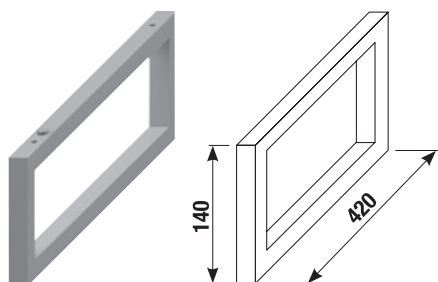

- H4501331720001 stříbrná počet kusů .....
- H47J0040000001 bílá matná počet kusů .....

Číslo zakázky: .....

Objednal: .....