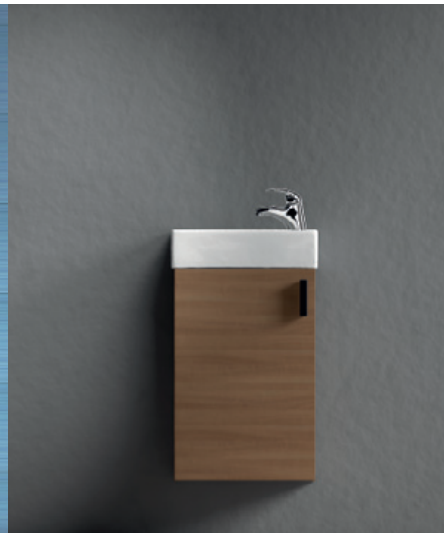

CUBE | PETIT