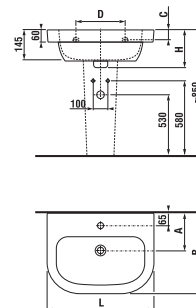

umyvadla 50, 55, 60 a 65 cm se sloupem

Číslo výrobku	Popis výrobku	yyy:				Cena bílá
		104	109	134	139	
H812611000yyy1	umyvadlo 50 cm	x	x	x	x	1 131 Kč
H812612000yyy1	umyvadlo 55 cm	x	x			1 158 Kč
H812613000yyy1	umyvadlo 60 cm	x	x			1 210 Kč
H812614000yyy1	umyvadlo 65 cm	x	x			1 290 Kč
H8196100000001	sloup					1 146 Kč