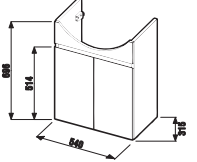

KOUPELNOVÝ NÁBYTEK **LYRA**

skříňka pod umyvadlo 55 a 60 cm

Číslo výrobku	Popis výrobku	Barva dveří	Barva korpusu
		bílý lak	bílá
H4531110383001	skříňka s 2 dveřmi pro umyvadlo 55 cm	x	2 772 Kč
H4531210383001	skříňka s 2 dveřmi pro umyvadlo 60 cm	x	2 861 Kč