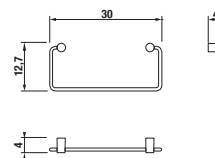

Číslo výrobku	Popis výrobku	Cena
H3853A20040001	skleněná policečka 57 cm, včetně držáků, chrom, matné sklo	411 Kč