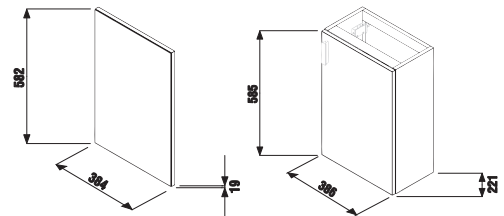

Číslo výrobku	Popis výrobku	Barva korpus/dveře
		bílá šedá tmavý dub třešeň
H4535141753001	skříňka s 1 levo/pravými dveřmi, vč. umyvadla bez přepadu 40 × 23 cm, otvor pro baterii VPRAVO, zrcadla a osvětlení	3 568 Kč
H4535141753011	skříňka s 1 levo/pravými dveřmi, vč. umyvadla bez přepadu 40 × 23 cm, otvor pro baterii VPRAVO, zrcadla a osvětlení	3 926 Kč
H4535141753021	skříňka s 1 levo/pravými dveřmi, vč. umyvadla bez přepadu 40 × 23 cm, otvor pro baterii VPRAVO, zrcadla a osvětlení	3 568 Kč
H4535141753081	skříňka s 1 levo/pravými dveřmi, vč. umyvadla bez přepadu 40 × 23 cm, otvor pro baterii VPRAVO, zrcadla a osvětlení	3 924 Kč

1+3 PACK
skříňka s umyvadlem,
zrcadlovou skříňkou a osvětlením
- bezpečná doprava
- úsporný prostor při dopravě
- jednoduchá manipulace