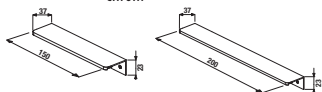

Číslo výrobku	Popis výrobku	Cena
Q40700040F	úchytka Zeta	111 Kč

Číslo výrobku	Popis výrobku	Cena
H4980424340001	úchytka Deep by Jika malá	1 131 Kč
H4980434340001	úchytka Deep by Jika velká	1 229 Kč

Číslo výrobku	Popis výrobku	Cena
H4980454340001	panty dveří 1 pár včetně můstků pro Deep by Jika	156 Kč