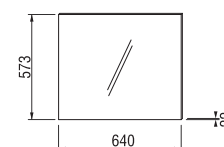

MIO

zrcadlo s poličkami

Číslo výrobku	Popis výrobku	Barva korpusu
H4342111715001	zrcadlo s poličkami, pravé/levé	 500 bílá 2 948 Kč

zrcadlo na desce

Číslo výrobku	Popis výrobku	Barva korpusu
H4342211715001	zrcadlo na desce, 640 × 573 mm, otočné o 90°	 500 bílá 1 563 Kč