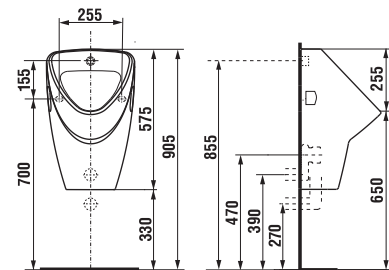

Číslo výrobku	Popis výrobku	Cena
H8402000000001	odsávací urinál Livo	2 541 Kč
Objednat zvlášť:		Cena
H8925360008901	instalační sada Livo s bílými krytkami	60 Kč
H8925360008911	instalační sada Livo s chromovanými krytkami	103 Kč
H89200300000001	sifon, vodorovný/svislý odpad	711 Kč
SPECIAL line		
H8948070000001	trubička 1/2", vnitřní přívod vody, mosaz, délka 90 mm	269 Kč
H8948080000001	gumové těsnění vnitřní	83 Kč
H8910730000001	sítko pro urinál Livo	158 Kč

POZOR! INSTALACE URINÁLU LIVO vyžaduje použití šroubů H892536 (délka závitu 40 mm).