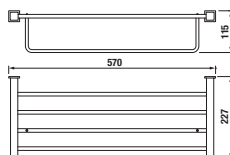

Číslo výrobku	Popis výrobku	Cena
H3817360040001	police na ručníky se závěsnou tyčí, 58,8 cm, chrom	2 632 Kč