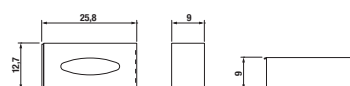

Číslo výrobku	Popis výrobku	Cena
H3863D20040001	zásobník na papírové ubrousky, 25,5 × 12,5 × 9 cm, leštěná nerez	745 Kč