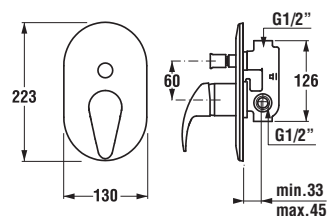

VODOVODNÍ BATERIE LYRA

vanová baterie bez sprchové sady

Číslo výrobku	Popis výrobku	Cena
H3212770040001	vanová páková baterie bez sprchové sady, chrom	1 567 Kč

Objednat zvlášť:	Cena
H3651R00043611 sprchová sada (ruční sprcha Ø 100mm, 3 funkce, držák ruční sprchy, sprchová hadice 1,7 m, kovová)	813 Kč
H3651R00043731 sprchová sada (ruční sprcha Ø 100mm, 3 funkce, sprchová tyč, sprchová hadice 1,7 m kovová)	1 177 Kč

sprchová baterie bez sprchové sady

Číslo výrobku	Popis výrobku	Cena
H3312770040001	sprchová páková baterie bez sprchové sady, chrom	1 272 Kč

Objednat zvlášť:	Cena
H3651R00043611 sprchová sada (ruční sprcha Ø 100mm, 3 funkce, držák ruční sprchy, sprchová hadice 1,7 m, kovová)	813 Kč
H3651R00043731 sprchová sada (ruční sprcha Ø 100mm, 3 funkce, sprchová tyč, sprchová hadice 1,7 m kovová)	1 177 Kč

vanová podomítková baterie

Číslo výrobku	Popis výrobku	Cena
H3212760040001	vanová – sprchová páková podomítková baterie, chrom	1 568 Kč

Objednat zvlášť:	Cena
H3651R00043611 sprchová sada (ruční sprcha Ø 100mm, 3 funkce, držák ruční sprchy, sprchová hadice 1,7 m, kovová)	813 Kč
H3651R00043731 sprchová sada (ruční sprcha Ø 100mm, 3 funkce, sprchová tyč, sprchová hadice 1,7 m kovová)	1 177 Kč

sprchová podomítková baterie

Číslo výrobku	Popis výrobku	Cena
H3312760040001	sprchová páková podomítková baterie, chrom	1 074 Kč

Objednat zvlášť:	Cena
H3651R00043611 sprchová sada (ruční sprcha Ø 100mm, 3 funkce, držák ruční sprchy, sprchová hadice 1,7 m, kovová)	813 Kč
H3651R00043731 sprchová sada (ruční sprcha Ø 100mm, 3 funkce, sprchová tyč, sprchová hadice 1,7 m kovová)	1 177 Kč

Náhradní díly najdete na straně 276.

Doporučujeme kombinovat sprchové sady, příslušenství a sifony v sekci Mio a Rio.

Záruka 5 let na všechny baterie (povrch a kartuše).