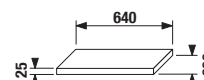

Dodávka ve dvou kartonech: skříňka a umyvadlo zvlášť

1+1 PACK
skříňka + umyvadlo

police

Číslo výrobku	Popis výrobku	Barva police
		bílá
H4552910215001	police pod umyvadlo 65 cm, vč 2 konzol	2 202 Kč
H4552920215001	police pod umyvadlo 80 cm, vč 2 konzol	2 257 Kč
H4552930215001	police pod umyvadlo 100 cm, vč 2 konzol	2 424 Kč
H4552940215001	police pod umyvadlo 125 cm, vč 2 konzol	2 532 Kč