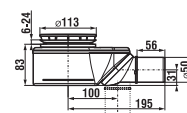

SPRCHOVÉ VANIČKY PURE

ocelová sprchová vanička obdélníková bílá

ANTISLIP

povrch vaničky s Antislipem

Číslo výrobku	Popis výrobku	Cena 000 bílá	Cena 600 Antislip
H216420xxx0001	sprchová vanička 1200 × 800 mm, ocel, s protihlukovými podložkami	9 123 Kč	9 433 Kč
H216422xxx0001	sprchová vanička 1300 × 800 mm, ocel, s protihlukovými podložkami*	9 463 Kč	9 772 Kč
H216424xxx0001	sprchová vanička 1400 × 800 mm, ocel, s protihlukovými podložkami*	9 803 Kč	10 113 Kč
H216421xxx0001	sprchová vanička 1200 × 900 mm, ocel, s protihlukovými podložkami*	9 294 Kč	9 603 Kč
H216423xxx0001	sprchová vanička 1300 × 900 mm, ocel, s protihlukovými podložkami*	9 633 Kč	9 942 Kč
H216425xxx0001	sprchová vanička 1400 × 900 mm, ocel, s protihlukovými podložkami*	9 972 Kč	10 282 Kč

*Výrobek na objednávku.

Vaničky Pure jsou vhodné pro zabudování do podlahy.

šarže 000 - bílá

šarže 600 - Antislip

Vaničky Pure jsou mělké, proto doporučujeme sifon H294230, který má vysoký průtok 54 l/min.

Objednat zvlášť:	Cena
H2942300000001 sifon HL pro sprchové vaničky Ø 90 mm, s nerezovou krytkou	842 Kč
SPECIAL line Ø 113 mm, průtok 54 l/min, včetně montážního příslušenství	
H8991030000001 dilatační páska mezi vaničku a stěnu, 290 × 50 mm	183 Kč

	A	B
H216420	1200	800
H216422	1300	800
H216424	1400	800
H216421	1200	900
H216423	1300	900
H216425	1400	900

ocelová sprchová vanička obdélníková černá

ANTISLIP

povrch vaničky s Antislipem