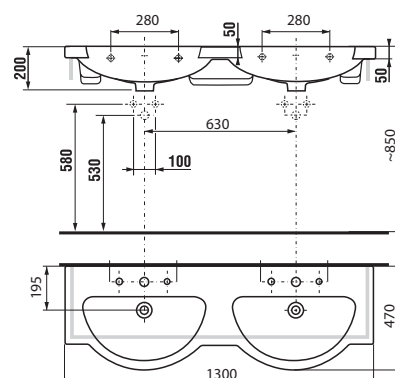

dvojumyvadlo 130 cm

JIKA•perla

Číslo výrobku	Popis výrobku	Cena bílá
H814719xxx1041	dvojumyvadlo 130 cm*	6 824 Kč

Objednat zvlášť:	Cena
H8903490000001 instalační sada pro umyvadla (pro dvojumyvadlo objednat 2 ks)	56 Kč
H8942460000001 místo šetřící sifon pro nábytek Mio a pro zdravotní umyvadlo Mio	511 Kč

* součástí balení je vyrovnávací hmota