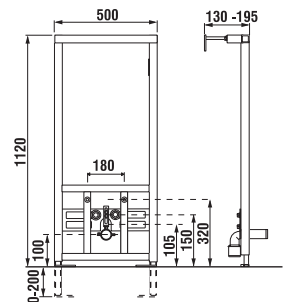

PODOMÍTKOVÉ MODULY

WC SYSTEM pro závěsné klozety

Číslo výrobku	Popis výrobku	Cena
H8936440000001	WC FLUXOR SYSTEM pro použití ve veřejných prostorách pro závěsné klozety se samonosným ocelovým rámem - ukotvení na zem a do zadní zdi - určeno pro splachování tlakovou vodou (tlakové tlačítko součástí balení) - optimální tlak 5-6 bar, minimální tlak 3 bar - pro zabudování suchým procesem - nosnost 400 kg - Roca logo na tlačítku	4 141 Kč
Objednat zvlášť:		Cena
H8936730000001	rovné připojení k WC modulu	997 Kč

podomítkový modul pro umyvadlo

Číslo výrobku	Popis výrobku	Cena
H8936560000001	WASHBASIN SYSTEM - určený pro předstěnovou montáž nebo montáž do zdi suchým procesem - plynule nastavitelné nohy, výškově nastavitelné od 0 do 200 mm - výška modulu 1120 mm - robustní konstrukce, nosnost 150 kg - gumová redukce odpadního kolena z DN 50 na 40 (součástí dodávky) - součástí je kompletní sada pro upevnění	2 857 Kč

podomítkový modul pro bidet

Číslo výrobku	Popis výrobku	Cena
H8936430000001	BASIC BIDET SYSTEM pro závěsné bidety - k namontování na zeď, s nutností obezdění	2 479 Kč

podomítkový modul pro bidet

Číslo výrobku	Popis výrobku	Cena
H8936550000001	BIDET SYSTEM pro bidet - určený pro montáž do předstěny nebo do nosných zdí suchým procesem - plynule nastavitelné nohy, výškově nastavitelné od 0 do 200 mm - výška modulu 1120 mm - robustní konstrukce, nosnost 400 kg - gumová redukce odpadního kolena z DN 50 na 40 (součástí dodávky) - součástí je kompletní sada pro upevnění	3 258 Kč

podomítkový modul pro urinál