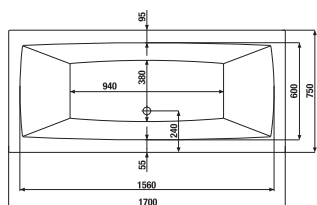

vana

NOVĚ

Číslo výrobku	Popis výrobku	Objem	Cena bílá
H225420000001	vana Cubito 180 × 80 cm, odpad uprostřed, včetně nohou	235 l	9 890 Kč
H226420000001	vana Cubito 170 × 75 cm, odpad uprostřed, včetně nohou	190 l	8 489 Kč

Objednat zvlášť:	Cena	
H2948150040001 SPECIAL line	automatická vanová výpusť včetně vanového sifonu 40/50 mm, délka 55 cm, plastové tělo přepadu	760 Kč
H2948160040001 SPECIAL line	automatická vanová výpusť včetně vanového sifonu 40/50 mm, délka 55 cm, mosazné tělo přepadu	1 106 Kč
H2948170040001 SPECIAL line	automatická vanová výpusť s napouštěním včetně vanového sifonu 40/50 mm, délka 55 cm, plastové tělo přepadu	2 067 Kč
H2948180040001 SPECIAL line	automatická vanová výpusť s napouštěním včetně vanového sifonu 40/50 mm, délka 55 cm, mosazné tělo přepadu	2 447 Kč

vana

Číslo výrobku	Popis výrobku	Objem	Cena bílá
H220420000001	vana 160 × 70 cm, bez podpěr	172 l	5 328 Kč
H221420000001	vana 160 × 75 cm, bez podpěr	201 l	5 550 Kč
H224420000001	vana 170 × 70 cm, bez podpěr	186 l	5 757 Kč
H2242420000001	vana 170 × 75 cm, bez podpěr	206 l	6 225 Kč
H223420000001	vana 180 × 80 cm, bez podpěr	265 l	6 525 Kč