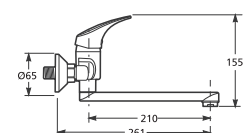

Záruka 5 let
na všechny baterie
(povrch a kartuše).

Všechny vodovodní
baterie jsou testovány
na 70 000 cyklů.