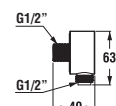

VODOVODNÍ BATERIE A PŘÍSLUŠENSTVÍ MIO

sprchová tyč Cubito-N

Číslo výrobku	Popis výrobku	Cena
H3641X00043101	sprchová tyč, 700 mm	905 Kč

mýdelník pro sprchovou tyč Cubito-N

Číslo výrobku	Popis výrobku	Cena
H3641X00048111	mýdelník pro sprchovou tyč H3641X00043101, chrom	266 Kč

držák ruční sprchy Cubito-N

Číslo výrobku	Popis výrobku	Cena
H3691X00045001	držák ruční sprchy, nastavitelný	356 Kč

přípojka sprchové hadice

Číslo výrobku	Popis výrobku	Cena
H3637100040001	připojení sprchové hadice 1/2", mosaz, zpětný ventil, chrom	512 Kč

sprchová hadice

Číslo výrobku	Popis výrobku	Cena
H3627100020201	sprchová hadice 2 m, zesílená PVC, stříbrná	494 Kč
H3621X00002731	sprchová hadice 1,7 m PVC Satin Cubito-N	539 Kč

Všechny sprchové hadice jsou vybaveny systémem Anti twist proti překroucení, který je ukrytý v kónusu sprchové hadice.

rohový ventil a umyvadlová výpust'

Číslo výrobku	Popis výrobku	Cena
H3717100040201	umyvadlový/vanový výtok 1/2", chrom	1 188 Kč
H3727100040101	rohový ventil 3/8"-1/2", chrom, 2 ks	777 Kč
H3917100040001	umyvadlová výpust' Click-Clack, chrom	533 Kč

Sprchové příslušenství jednotlivých sérií je kompatibilní, je možné ho libovolně kombinovat.

Náhradní díly najdete na straně 276.