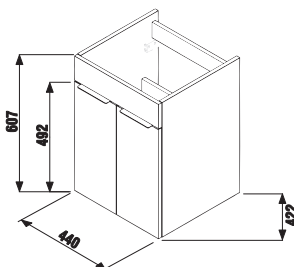

Číslo výrobku	Popis výrobku	Barva korpus/dveře, čelo
		  bílá tmavý dub
H4536211763001	skříňka s 2 dveřmi včetně umyvadla 45 × 43 cm	3 982 Kč
H4536211763021	skříňka s 2 dveřmi včetně umyvadla 45 × 43 cm	3 982 Kč
H4536221763001	skříňka s 2 zásuvkami včetně umyvadla 45 × 43 cm	5 000 Kč
H4536221763021	skříňka s 2 zásuvkami včetně umyvadla 45 × 43 cm	5 000 Kč