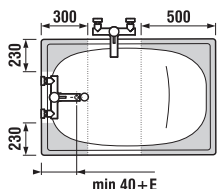

A	B	C	D	E	F	G	H
H234000	1050	525	700	570	70	65	285	375

Ocelovou vanu Riga mini není možné kombinovat se zástěnami Cubito

Takto označené plochy jsou vhodné pro umístění vanového výtoku nebo výtoku vanové baterie.

Takto barevně označené plochy nedoporučujeme pro umístění vanového výtoku nebo výtoku vanové baterie.

E, F = šířka okraje vany