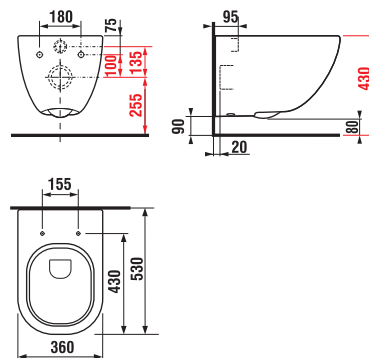

JIKA•perla **total CLEAN**

duroplastové sedátko s poklopem

Číslo výrobku	Popis výrobku	Cena
H8917100000631	duroplastové sedátko s poklopem vhodné pro klozet H820712*, H820714, nerez úchyty, odnímatelné	1 389 Kč
H8917110000631	duroplastové sedátko s poklopem vhodné pro klozet H820712*, H820714, nerez úchyty, odnímatelné, SLOWCLOSE	2 053 Kč

* 05/2017 přidán další klozet pro kombinaci s tímto sedátkem pro 2. vydání katalogu Jika