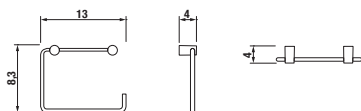

Číslo výrobku	Popis výrobku	Cena
H3843A20041001	držák toaletního papíru, chrom	454 Kč