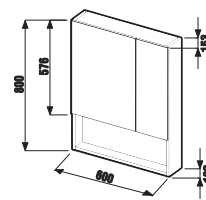

CLASSIC line

Číslo výrobku	Popis výrobku	Barva korpusu
		bílá
H4532410383041	zrcadlová skříňka 80 × 60 cm	4 382 Kč