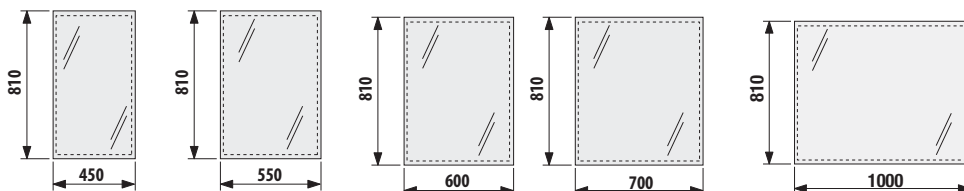

zrcadla bez osvětlení Clear

Číslo výrobku	Popis výrobku	Rozměr	Cena
H4557011731441	zrcadlo včetně úchytů na zeď, neotáčecí o 90°, fazeta 5 mm, s možností doplnění o světlo a vyhřívací fólii do rozměru 574 × 274 mm	45 × 81 cm	1 645 Kč
H4557111731441	zrcadlo včetně úchytů na zeď, neotáčecí o 90°, fazeta 5 mm, s možností doplnění o světlo a vyhřívací fólii do rozměru 274 × 274 mm	55 × 81 cm	1 721 Kč
H4557211731441	zrcadlo včetně úchytů na zeď, neotáčecí o 90°, fazeta 5 mm, s možností doplnění o světlo a vyhřívací fólii do rozměru 274 × 274 mm	60 × 81 cm	1 767 Kč
H4557311731441	zrcadlo včetně úchytů na zeď, neotáčecí o 90°, fazeta 5 mm, s možností doplnění o světlo a vyhřívací fólii do rozměru 574 × 274 mm	70 × 81 cm	1 881 Kč
H4557611731441	zrcadlo včetně úchytů na zeď, neotáčecí o 90°, fazeta 5 mm, s možností doplnění o světlo a vyhřívací fólii do rozměru 574 × 274 mm	100 × 81 cm	2 595 Kč