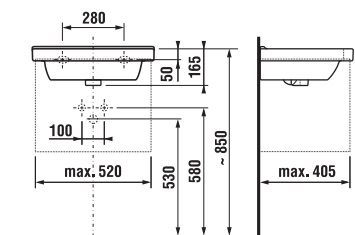

MAGIC FIX JIKA•perla