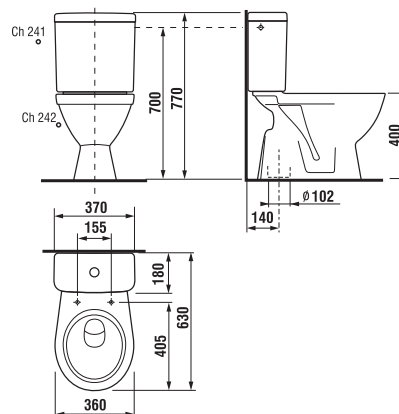

Číslo výrobku	Popis výrobku	Napouštění	Splach. mech. součástí	Odpad	Cena
H8263870002411	kombiklozet	x	x	x	3 577 Kč
H8263870002421	kombiklozet		x	x	3 577 Kč

Objednat zvlášť:	Cena
H8929990000001 instalační sada pro klozet	23 Kč
H8933803000631 duroplastové sedátko s poklopem pro kombiklozety, úchyty z nerez	671 Kč
H8933813000001 duroplastové sedátko s poklopem pro kombiklozety, se zpomalovacím mechanismem SLOWCLOSE, plastové úchyty	1 349 Kč
H8933830000001 termoplastové sedátko s poklopem pro kombiklozety, plastové úchyty	499 Kč

náhradní díly pro kombiklozety

Číslo výrobku	Popis výrobku	Napouštění	Splach. mech. součástí	Odpad	Cena
H8243840000001	WC mísa			x	2 050 Kč
H8243860000001	WC mísa			x	2 050 Kč
H8243870000001	WC mísa			x	2 050 Kč
H8283820000001	WC nádrž	x			1 570 Kč
H8283820002411	WC nádrž	x	x		2 049 Kč
H8283830000001	WC nádrž		x		1 570 Kč
H8283830002421	WC nádrž		x	x	2 049 Kč
H8913530000001	nápuštný ventil	x			311 Kč
H8913540000001	nápuštný ventil		x		338 Kč
H8913630000001	tlačítko D2D				72 Kč
H8913620000001	výpustný ventil D2D				231 Kč
H8283840000001	viko k nádrži Lyra plus				603 Kč