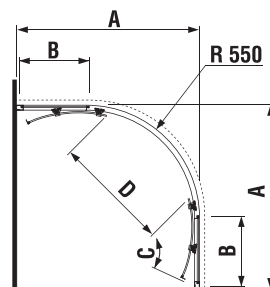

SPRCHOVÉ KOUTY A DVEŘE CUBITO PURE

sprchový kout čtyřdílný

JIKA•perla
GLASS

Sprchový kout 800, 900, 1000 mm čtvrtkruh levý/pravý, rádius 550 mm, stříbrný lesklý profil, 6mm transparentní sklo nebo s dekorem arctic a úpravou JIKA perla GLASS, madla chrom.

Číslo výrobku	Rozměr (mm)	Výška (mm)	Tloušťka (mm)	Varianta provedení skla	Cena
H2532410026681	800	1950	6	transparentní	10 260 Kč
H2532420026681	900	1950	6	transparentní	10 892 Kč
H2532430026681	1000	1950	6	transparentní	11 626 Kč
H2532410026661	800	1950	6	arctic	10 769 Kč
H2532420026661	900	1950	6	arctic	11 429 Kč
H2532430026661	1000	1950	6	arctic	12 210 Kč

šarže 668 – transparentní sklo

šarže 666 – arctic decor

Číslo výrobku	Rozměrové možnosti (mm)		Rozměr (mm) B	Rozměr (mm) C	Šířka vstupu (mm) D
	A min	A max			
H2532410026681	780	795	225	389	410
H2532420026681	880	898	325	389	540
H2532430026681	980	995	425	389	540
H2532410026661	780	795	225	389	410
H2532420026661	880	898	325	389	540
H2532430026661	980	995	425	389	540

sprchový kout dvoudílný

JIKA•perla
GLASS

L/P
levoprávní
varianta

Sprchový kout 800, 900, 1 000 mm čtvrtkruh levý/pravý, rádius 550 mm, stříbrný lesklý profil, 6mm transparentní sklo nebo s dekorem arctic a úpravou JIKA perla GLASS, madla chrom.

Číslo výrobku	Rozměr (mm)	Výška (mm)	Tloušťka (mm)	Varianta provedení skla	Cena
H2502410026681	800	1950	6	transparentní	11 007 Kč
H2502420026681	900	1950	6	transparentní	12 013 Kč
H2502430026681	1 000	1950	6	transparentní	12 761 Kč
H2502410026661	800	1950	6	arctic	11 506 Kč
H2502420026661	900	1950	6	arctic	12 761 Kč
H2502430026661	1 000	1950	6	arctic	14 257 Kč

šarže 668 – transparentní sklo

šarže 666 – arctic decor