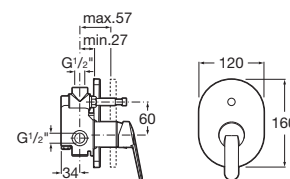

VODOVODNÍ BATERIE TIGO

umyvadlová nástěnná baterie s lékařskou pákou

Číslo výrobku	Popis výrobku	Cena
H3511870042391	umyvadlová/dřezová nástěnná baterie s lékařskou pákou, spodní výtok 200 mm, chrom	2 434 Kč

vanová nástěnná baterie bez sprchové sady

Číslo výrobku	Popis výrobku	Cena
H3211870040001	vanová nástěnná baterie bez sprchové sady, chrom	1 887 Kč

sprchová nástěnná baterie bez sprchové sady

Číslo výrobku	Popis výrobku	Cena
H3311870040001	sprchová nástěnná baterie bez sprchové sady, chrom	1 487 Kč

vanová – sprchová podomítková baterie bez sprchové sady

Číslo výrobku	Popis výrobku	Cena
H3211860040001	vanová – sprchová podomítková baterie, chrom	2 990 Kč

vanová – sprchová podomítková baterie bez sprchové sady

Číslo výrobku	Popis výrobku	Cena
H3311860040001	sprchová podomítková baterie, chrom	1 870 Kč

Doporučujeme kombinovat sprchové sady, příslušenství a sifony v sekci Mio a Rio.