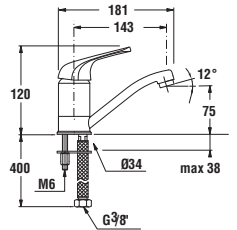

VODOVODNÍ BATERIE LYRA

dřezová baterie

Číslo výrobku	Popis výrobku	Cena
H3512710042001	dřezová stojánková páková baterie s otočným výtakovým ramínkem, chrom	1 367 Kč
H3112710040101	dřezová stojánková páková baterie s krátkým otočným výtakovým ramínkem, chrom	1 269 Kč

dřezová baterie se sprchou

Číslo výrobku	Popis výrobku	Cena
H3512710043001	dřezová stojánková páková baterie s výsuvnou sprchou, chrom	1 857 Kč

lékařská páka

Číslo výrobku	Popis výrobku	Cena
H3912700040001	lékařská páka, chrom	297 Kč

Záruka 5 let
na všechny baterie
(povrch a kartuše).

Všechny vodovodní
baterie jsou testovány
na 70 000 cyklů.

OPTIM ECO
Pootočením kroužku na kartuši lze regulovat teplotu
míchané vody; vyšroubováním vymezovacího šroubku na
ovládacím dřívku kartuše lze omezit průtok vody.