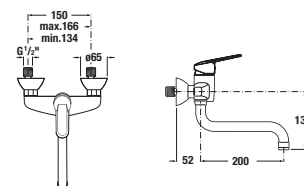

Doporučujeme kombinovat sprchové sady, příslušenství a sifony v sekci Mio a Rio.

Náhradní díly najdete na straně 276.

Záruka 5 let na všechny baterie (povrch a kartuše).

Všechny vodovodní baterie jsou testovány na 70 000 cyklů.

ECODISK

Kartuše Ecodisk regulují množství a teplotu míchané vody, dokáží snížit spotřebu až o polovinu!