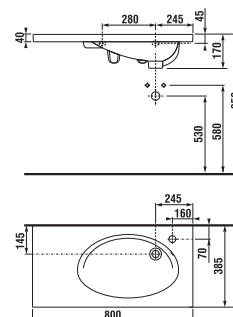

Nelze současně umístit čelní a boční držák.

nábytkové umyvadlo 100 cm

Číslo výrobku	Popis výrobku	yyy: 105	106	109	Cena bílá
H812217000yyy1	asymetrické nábytkové umyvadlo 100 cm* (umyvadlo na levé straně)	x		x	4 077 Kč
H812219000yyy1	asymetrické nábytkové umyvadlo 100 cm* (umyvadlo na pravé straně)		x	x	4 077 Kč