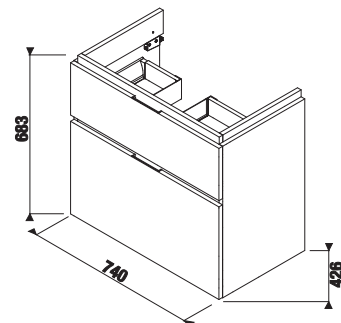

skříňka pod umyvadlo 75 cm

Číslo výrobku	Popis výrobku	Barva		
		 bílý lesklý lak	 tmavá borovice	 dub
H40J4254035001	skříňka pod umyvadlo 75 cm H812421, 2 zásuvky, výřez VPRAVO	9 837 Kč		
H40J4254034611	skříňka pod umyvadlo 75 cm H812421, 2 zásuvky, výřez VPRAVO		7 401 Kč	
H40J4254035191	skříňka pod umyvadlo 75 cm H812421, 2 zásuvky, výřez VPRAVO			7 901 Kč
H40J4254045001	skříňka pod umyvadlo 75 cm H812422, 2 zásuvky, výřez VLEVO	9 837 Kč		
H40J4254044611	skříňka pod umyvadlo 75 cm H812422, 2 zásuvky, výřez VLEVO		7 401 Kč	
H40J4254045191	skříňka pod umyvadlo 75 cm H812422, 2 zásuvky, výřez VLEVO			7 901 Kč
Objednat zvlášť:				Cena
H4944010390001	nohy k závěsným umyvadlovým skříňkám, chrom, (1 pár)			254 Kč