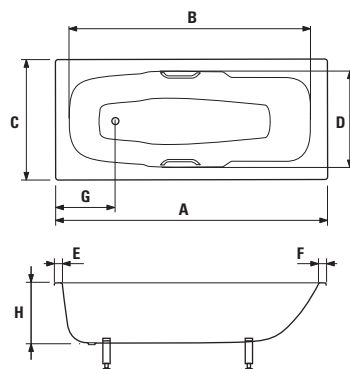

Obrázky a technické nákresy vanových výpustí najdete na str. 49 u van CUBITO.

	A	B	C	D	E	F	G	H
H234374	1700	1335	800	670	80	65	285	410
H234384	1800	1335	800	670	130	115	320	410

K ocelovým vanám Praga doporučujeme použít jednodílné nebo dvojdílné zástěny Cubito