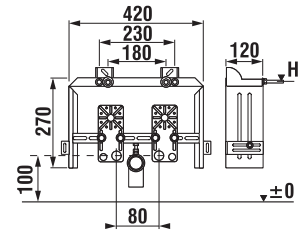

PODOMÍTKOVÉ MODULY

WC SYSTEM pro závěsné klozety

Číslo výrobku	Popis výrobku	Cena
H8936440000001	WC FLUXOR SYSTEM pro použití ve veřejných prostorách pro závěsné klozety se samonosným ocelovým rámem - ukotvení na zem a do zadní zdi - určeno pro splachování tlakovou vodou (tlakové tlačítko součástí balení) - optimální tlak 5-6 bar, minimální tlak 3 bar - pro zabudování suchým procesem - nosnost 400 kg - Roca logo na tlačítku	4 141 Kč
Objednat zvlášť:		Cena
H8936730000001	rovné připojení k WC modulu	997 Kč

podomítkový modul pro umyvadlo

Číslo výrobku	Popis výrobku	Cena
H8936560000001	WASHBASIN SYSTEM - určený pro předstěnovou montáž nebo montáž do zdi suchým procesem - plynule nastavitelné nohy, výškově nastavitelné od 0 do 200 mm - výška modulu 1120 mm - robustní konstrukce, nosnost 150 kg - gumová redukce odpadního kolena z DN 50 na 40 (součástí dodávky) - součástí je kompletní sada pro upevnění	2 857 Kč

podomítkový modul pro bidet

Číslo výrobku	Popis výrobku	Cena
H8936430000001	BASIC BIDET SYSTEM pro závěsné bidety - k namontování na zeď, s nutností obezdění	2 479 Kč

podomítkový modul pro bidet

Číslo výrobku	Popis výrobku	Cena
H8936550000001	BIDET SYSTEM pro bidet - určený pro montáž do předstěny nebo do nosných zdí suchým procesem - plynule nastavitelné nohy, výškově nastavitelné od 0 do 200 mm - výška modulu 1120 mm - robustní konstrukce, nosnost 400 kg - gumová redukce odpadního kolena z DN 50 na 40 (součástí dodávky) - součástí je kompletní sada pro upevnění	3 258 Kč

podomítkový modul pro urinál