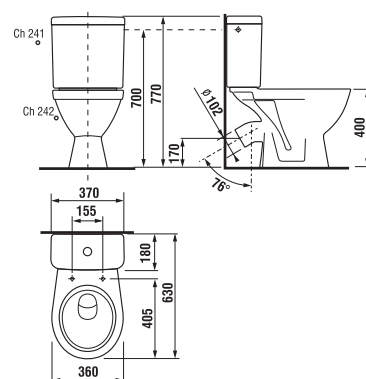

Číslo výrobku	Popis výrobku	Napouštění	Splach. mech. součástí	Odpad	Cena
H8263840002411	kombiklozet	x	x	x	3 577 Kč
H8263840002421	kombiklozet		x	x	3 577 Kč
Objednat zvlášť:					Cena
H8929990000001	instalační sada pro klozet				23 Kč
H8933803000631	duroplastové sedátko s poklopem pro kombiklozety, úchyty z nerez				671 Kč
H8933813000001	duroplastové sedátko s poklopem pro kombiklozety, se zpomalovacím mechanismem SLOWCLOSE, plastové úchyty				1 349 Kč
H8933830000001	termoplastové sedátko s poklopem pro kombiklozety, plastové úchyty				499 Kč