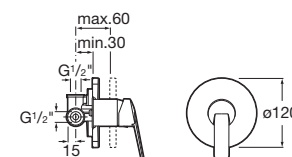

Doporučujeme kombinovat sprchové sady, příslušenství a sifony v sekci Mio a Rio.