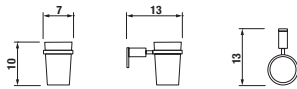

Číslo výrobku	Popis výrobku	Cena
H3813A10040001	závěsná tyč na ručníky 40 cm, chrom	537 Kč

Číslo výrobku	Popis výrobku	Cena
H3833A10040001	držák s mýdlenkou, chrom, matné sklo	443 Kč

Číslo výrobku	Popis výrobku	Cena
H3813A20040001	závěsná tyč na ručníky 60 cm, chrom	672 Kč