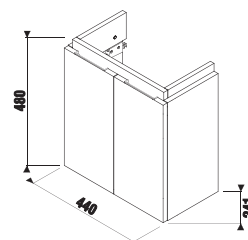

KOUPELNOVÝ NÁBYTEK CUBITO

skříňka pod asymetrické umývatko 45 cm

Číslo výrobku	Popis výrobku	Barva		
		bílý lesklý lak	tmavá borovice	dub
H40J4201005001	skříňka pod asymetrické umývatko 45x25 cm H811423/4, výklopné dveře	4 369 Kč		
H40J4201004611	skříňka pod asymetrické umývatko 45x25 cm H811423/4, výklopné dveře		3 591 Kč	
H40J4201005191	skříňka pod asymetrické umývatko 45x25 cm H811423/4, výklopné dveře			3 591 Kč
H40J4202005001	skříňka pod asymetrické umývatko 45x25 cm H811423/4, 2 dveře	3 998 Kč		
H40J4202004611	skříňka pod asymetrické umývatko 45x25 cm H811423/4, 2 dveře		3 226 Kč	
H40J4202005191	skříňka pod asymetrické umývatko 45x25 cm H811423/4, 2 dveře			3 226 Kč

skříňka pod umývatko 45 cm

Číslo výrobku	Popis výrobku	Barva		
		bílý lesklý lak	tmavá borovice	dub
H40J4213015001	skříňka pod umývatko 45x34 cm H811422, 1 zásuvka	5 404 Kč		
H40J4213014611	skříňka pod umývatko 45x34 cm H811422, 1 zásuvka		4 567 Kč	
H40J4213015191	skříňka pod umývatko 45x34 cm H811422, 1 zásuvka			4 567 Kč

Podumyvadlové skříňky kombinujte s místošetřícím sifonem Jika H8942460000001, POZOR, rozteč rohových ventilů v tomto případě musí být 200 mm.

skříňka pod umyvadlo 55 cm

Číslo výrobku	Popis výrobku	Barva		
		bílý lesklý lak	tmavá borovice	dub
H40J4223015001	skříňka pod umyvadlo 55 cm H810422, 1 zásuvka	5 683 Kč		
H40J4223014611	skříňka pod umyvadlo 55 cm H810422, 1 zásuvka		4 833 Kč	
H40J4223015191	skříňka pod umyvadlo 55 cm H810422, 1 zásuvka			4 833 Kč

Podumyvadlové skříňky kombinujte s místošetřícím sifonem Jika H8942460000001, POZOR, rozteč rohových ventilů v tomto případě musí být 200 mm.

Set Cubito kombinujte se zrcadly a světly v další části katalogu.