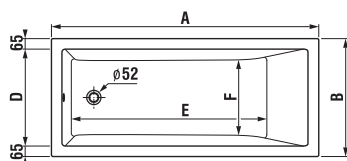

vana

NOVĚ

Číslo výrobku	Popis výrobku	Objem	Cena bílá
H225420000001	vana Cubito 180 × 80 cm, odpad uprostřed, včetně nohou	235 l	9 890 Kč
H226420000001	vana Cubito 170 × 75 cm, odpad uprostřed, včetně nohou	190 l	8 489 Kč

Objednat zvlášť:	Cena	
H2948150040001 SPECIAL line	automatická vanová výpusť včetně vanového sifonu 40/50 mm, délka 55 cm, plastové tělo přepadu	760 Kč
H2948160040001 SPECIAL line	automatická vanová výpusť včetně vanového sifonu 40/50 mm, délka 55 cm, mosazné tělo přepadu	1 106 Kč
H2948170040001 SPECIAL line	automatická vanová výpusť s napouštěním včetně vanového sifonu 40/50 mm, délka 55 cm, plastové tělo přepadu	2 067 Kč
H2948180040001 SPECIAL line	automatická vanová výpusť s napouštěním včetně vanového sifonu 40/50 mm, délka 55 cm, mosazné tělo přepadu	2 447 Kč

vana

Číslo výrobku	Popis výrobku	Objem	Cena bílá
H220420000001	vana 160 × 70 cm, bez podpěr	172 l	5 328 Kč
H221420000001	vana 160 × 75 cm, bez podpěr	201 l	5 550 Kč
H224420000001	vana 170 × 70 cm, bez podpěr	186 l	5 757 Kč
H2242420000001	vana 170 × 75 cm, bez podpěr	206 l	6 225 Kč
H223420000001	vana 180 × 80 cm, bez podpěr	265 l	6 525 Kč