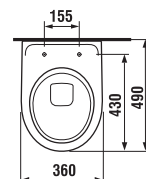

Náhradní díly najdete na straně 273.