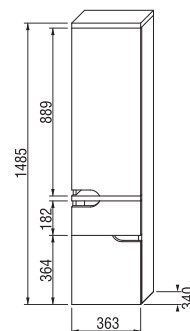

Číslo výrobku	Popis výrobku	Barva korpusu (lamino)/čela zásuvky (lamino)	
			
		bílá/bílá	bílá/ořech
H4341921715001	vysoká skříňka se 2 zásuvkami, pravá	6 583 Kč	
H4341921715061	vysoká skříňka se 2 zásuvkami, pravá		6 583 Kč