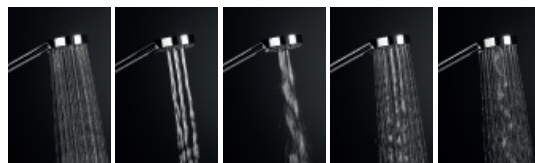

1 funkce

Číslo výrobku	Popis výrobku	Cena
H3617100040201	ruční sprcha 1 funkce, 100 mm, chrom	529 Kč

CLEAN TOUCH

Funkce pro snadné čištění trysek sprchy. Měkké gumičky při lehkém dotyku zaručují snadné olamování vodního kamene.