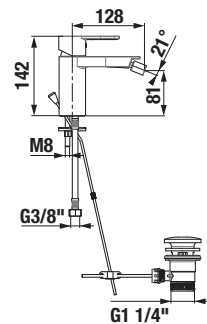

VODOVODNÍ BATERIE A PŘÍSLUŠENSTVÍ MIO-N

bidetová baterie

Číslo výrobku	Popis výrobku	Cena
H3411V10041111	bidetová stojánková páková baterie s automatickou výpustí	2 275 Kč
H3411V10041101	bidetová stojánková páková baterie bez výpusti	2 095 Kč
Objednat zvlášť:		Cena
H3727100040101	rohový ventil Mio 3/8"–1/2", chrom, 2 ks	777 Kč

vanová baterie bez sprchové sady

Číslo výrobku	Popis výrobku	Cena
H3211V70044001	vanová nástěnná páková baterie bez sprchové sady	3 099 Kč
Objednat zvlášť:		Cena
H3651X00043621	sprchová sada (ruční sprcha Ø 130 mm, 4 funkce, držák sprchy, sprchová hadice 1,7 m)	1 454 Kč
H3651X00043631	sprchová sada (ruční sprcha 130×130 mm, 4 funkce, držák sprchy, sprchová hadice 1,7 m)	1 454 Kč
H3651X00044721	sprchová sada (ruční sprcha Ø 130 mm, 4 funkce, sprchová tyč, mýdelník chrom, sprchová hadice 1,7 m)	2 002 Kč
H3651X00044731	sprchová sada (ruční sprcha 130×130 mm, 4 funkce, sprchová tyč, mýdelník chrom, sprchová hadice 1,7 m)	2 002 Kč

vanová baterie se sprchovou sadou

Číslo výrobku	Popis výrobku	Cena
H3211V70041311	vanová nástěnná páková baterie se sprchovou sadou (ruční sprcha Ø 130 mm, 4 funkce, sprchová hadice 1,7 m)	4 014 Kč

sprchová baterie bez sprchové sady