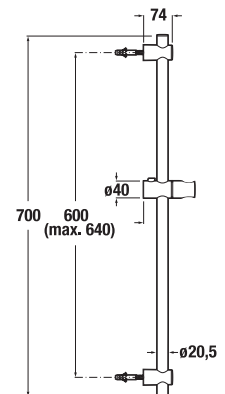

sprchová tyč CUBITO-N

Číslo výrobku	Popis výrobku	Cena
H3641X00043101	sprchová tyč, 700 mm	905 Kč

Náhradní díly najdete na straně 276.