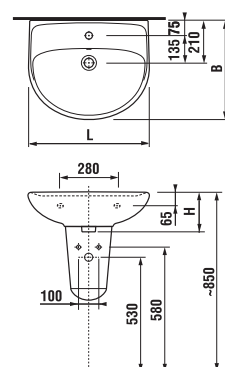

KERAMIKA LYRA PLUS

umyvadla 50, 55, 60 a 65 cm

Číslo výrobku	Popis výrobku	yyy:		Cena
		104	109	
H814381000yyy1	umyvadlo 50 cm*	x	x	972
H814382000yyy1	umyvadlo 55 cm	x	x	1 013 Kč
H814383000yyy1	umyvadlo 60 cm	x	x	1 064 Kč
H814384000yyy1	umyvadlo 65 cm	x	x	1 132 Kč

* 05/2017 doplněno umyvadlo 50 cm pro 2. vydání katalogu Jika

Objednat zvlášť:		Cena
H8903490000001	instalační sada pro umyvadla	56 Kč
H8942490000001	sifon, chromovaná ABS, nastavitelný od 175 do 270 mm, výška zápachové uzávěrky 75 mm, kapacita průtoku 45 l, s ozdobnými kroužky (sifon lze použít i bez ozdobných kroužků)	425 Kč

umyvadla 50, 55, 60 a 65 cm s krytem na sifon

MAGIC FIX

Číslo výrobku	Popis výrobku	yyy:		Cena
		104	109	
H814381000yyy1	umyvadlo 50 cm*	x	x	972
H814382000yyy1	umyvadlo 55 cm	x	x	1 013 Kč
H814383000yyy1	umyvadlo 60 cm	x	x	1 064 Kč
H814384000yyy1	umyvadlo 65 cm	x	x	1 132 Kč
H8193910000001	kryt na sifon s instalační sadou (č. vjř.: H8900130000001) použitelný jen s umyvadly 50, 55, 60, 65 cm			949 Kč

* 05/2017 doplněno umyvadlo 50 cm pro 2. vydání katalogu Jika

Objednat zvlášť:		Cena
H8903490000001	instalační sada pro umyvadla	56 Kč
H8942490000001	sifon, chromovaná ABS, nastavitelný od 175 do 270 mm, výška zápachové uzávěrky 75 mm, kapacita průtoku 45 l, s ozdobnými kroužky (sifon lze použít i bez ozdobných kroužků)	425 Kč

umyvadla 55, 60 a 65 cm se sloupem

Číslo výrobku	Popis výrobku	yyy:		Cena
		104	109	
H814382000yyy1	umyvadlo 55 cm	x	x	1 013 Kč
H814383000yyy1	umyvadlo 60 cm	x	x	1 064 Kč
H814384000yyy1	umyvadlo 65 cm	x	x	1 132 Kč
H8199500000209	sloup použitelný jen s umyvadly 55, 60, 65 cm*			980 Kč

* 05/2017 sloup není použitelný s umyvadlem 50 cm, doplněno pro 2. vydání katalogu Jika