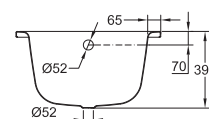

TANZA

Číslo výrobku	Popis výrobku	Objem	Cena
H2252100000001	Tanza 140 × 70 cm	155 l	2 980 Kč
H2252000000001	Tanza 150 × 70 cm	165 l	2 980 Kč
H2251900000001	Tanza 160 × 70 cm	180 l	2 980 Kč
H2251800000001	Tanza 170 × 70 cm	195 l	2 980 Kč
H2252300000001	Tanza 160 × 75 cm	200 l	3 267 Kč
H2252200000001	Tanza 170 × 75 cm	210 l	3 267 Kč