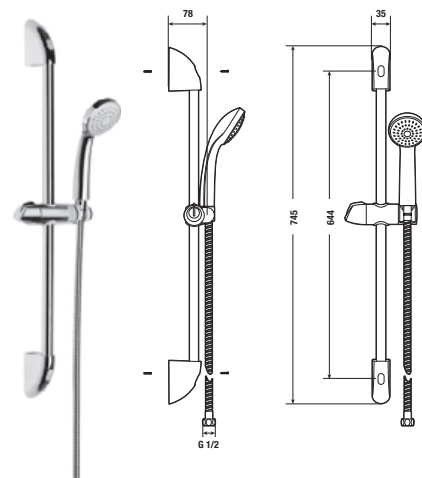

SPRCHOVÁ SADA
Sprchový set obsahuje ruční sprchu, hadici a držák nebo sprchovou tyč.

Záruka 2 roky
na sprchové příslušenství.

SPRCHOVÉ PŘÍSLUŠENSTVÍ RIO

doporučujeme sprchové sady Rio

Číslo výrobku	Popis výrobku	Cena
H3651R00043611	sprchová sada (ruční sprcha Ø 100 mm, 3 funkce, držák ruční sprchy, sprchová hadice 1,7 m, kovová)	813 Kč
H3651R00043731	sprchová sada (ruční sprcha Ø 100 mm, 3 funkce, sprchová tyč, sprchová hadice 1,7 m, kovová)	1 177 Kč
Objednat zvlášť:		Cena
H3641X00048111	mýdelník pro sprchovou tyč H3641X00043101, chrom	266 Kč