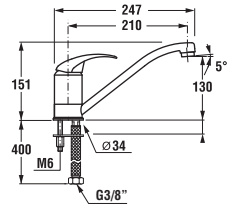

VODOVODNÍ BATERIE LYRA

dřezová baterie

Číslo výrobku	Popis výrobku	Cena
H3512710042001	dřezová stojánková páková baterie s otočným výtakovým ramínkem, chrom	1 367 Kč
H3112710040101	dřezová stojánková páková baterie s krátkým otočným výtakovým ramínkem, chrom	1 269 Kč

dřezová baterie se sprchou

Číslo výrobku	Popis výrobku	Cena
H3512710043001	dřezová stojánková páková baterie s výsuvnou sprchou, chrom	1 857 Kč

lékařská páka

Číslo výrobku	Popis výrobku	Cena
H3912700040001	lékařská páka, chrom	297 Kč

Záruka 5 let
na všechny baterie
(povrch a kartuše).

Všechny vodovodní
baterie jsou testovány
na 70 000 cyklů.

OPTIM ECO
Pootočením kroužku na kartuši lze regulovat teplotu
míchané vody; vyšroubováním vymezovacího šroubku na
ovládacím dřívku kartuše lze omezit průtok vody.