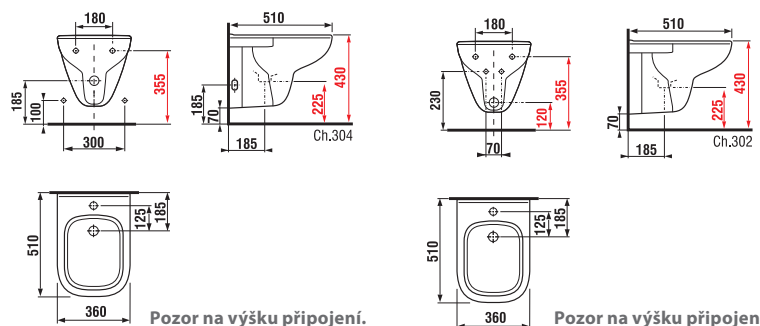

Číslo výrobku	Popis výrobku	yyy: 304	302	Cena bílá
H830612000yyy1	závěsný bidet	x	x	2 207 Kč

Objednat zvlášť:	Cena
H8903490008901 instalační sada s bílými krytkami	72 Kč
H8903490008911 instalační sada s chromovanými krytkami	112 Kč
H8926950000001 Laufen vyrovnávací protihluková sada	380 Kč
H8946140000001 Laufen vyrovnávací hmota	187 Kč

Pozor na výšku připojení.

Pozor na výšku připojení.