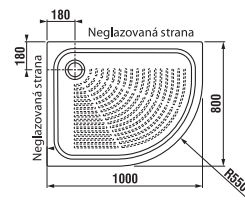

SPRCHOVÝ KOUT A VANIČKA TIGO

sprchový kout

Asymetrický sprchový kout, stříbrný lesklý profil, 6 mm sklo s úpravou JIKA perla GLASS na vnitřní straně, levopravý

Číslo výrobku	Rozměr (mm)	Výška (mm)	Tloušťka (mm)	Varianta provedení skla	Cena
H2512110026681	980 × 780	1950	6	transparentní	11 086 Kč
H2512110026661	980 × 780	1950	6	arctic	11 633 Kč

šarže 668 – transparentní sklo
šarže 666 – dekor arctic

levopravá varianta

doporučujeme

Číslo výrobku	Popis výrobku	Cena
H2947100040001	stěrka na sklo, chrom	383 Kč
H2947110040001	stěrka na sklo s držákem na sprchový kout, chrom	564 Kč
H2947120040001	stěrka na sklo s držákem na stěnu, chrom	604 Kč

keramická sprchová vanička

Číslo výrobku	Popis výrobku	Cena
H8522110000001	keramická sprchová vanička, asymetrická, 100 × 80 cm, pravá	4 057 Kč
H8522116000001	keramická sprchová vanička, asymetrická, 100 × 80 cm, pravá, Antislip	4 361 Kč
H8522100000001	keramická sprchová vanička, asymetrická, 100 × 80 cm, levá	4 057 Kč
H8522106000001	keramická sprchová vanička, asymetrická, 100 × 80 cm, levá, Antislip	4 361 Kč

šarže 000 - bílá
šarže 600 - Antislip

Objednat zvlášť:	Cena
H2942300000001 sifon HL pro sprchové vaničky Ø 90 mm, s nerezovou krytkou Ø 113 mm, průtok 54 l/min, včetně montážního příslušenství	842 Kč
H8991030000001 dilatační páska mezi vaničku a stěnu, 290 × 50 mm	183 Kč

Náhradní díly najdete na straně 275.