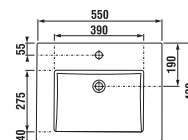

skříňka s umyvadlem 55 cm

PACK
1+1

1+1 PACK
skříňka + umyvadlo
- bezpečná doprava
- úsporný prostor při dopravě
- jednoduchá manipulace

* Skříňky jsou dodávány s černými madly

Číslo výrobku	Popis výrobku	Barva korpus/dveře, čelo	
		 bílá	 tmavý dub
H4536111763001	skříňka s 2 dveřmi včetně umyvadla 55 × 43 cm	4 402 Kč	
H4536111763021	skříňka s 2 dveřmi včetně umyvadla 55 × 43 cm		4 402 Kč
H4536121763001	skříňka s 2 zásuvkami včetně umyvadla 55 × 43 cm	5 393 Kč	
H4536121763021	skříňka s 2 zásuvkami včetně umyvadla 55 × 43 cm		5 393 Kč