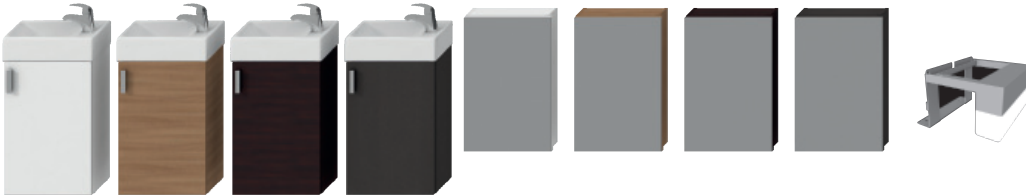

1+1 PACK
skříňka + umyvadlo
- bezpečná doprava
- úsporný prostor při dopravě
- jednoduchá manipulace

Náhradní díly najdete na straně 274.

KOUPELNOVÁ SÉRIE PETIT

sada s umývadkem 40 cm

Číslo výrobku	Popis výrobku	Barva korpus/dveře			
		 bílá	 šedá	 tmavý dub	 třešeň
H4535121753001	skříňka s 1 levo/pravými dveřmi, vč. umyvadla bez přeřadu 40 × 23 cm, otvor pro baterii VPRAVO, zrc. skříňky a osvětlení	4 528 Kč			
H4535121753011	skříňka s 1 levo/pravými dveřmi, vč. umyvadla bez přeřadu 40 × 23 cm, otvor pro baterii VPRAVO, zrc. skříňky a osvětlení	4 981 Kč			
H4535121753021	skříňka s 1 levo/pravými dveřmi, vč. umyvadla bez přeřadu 40 × 23 cm, otvor pro baterii VPRAVO, zrc. skříňky a osvětlení	4 528 Kč			
H4535121753081	skříňka s 1 levo/pravými dveřmi, vč. umyvadla bez přeřadu 40 × 23 cm, otvor pro baterii VPRAVO, zrc. skříňky a osvětlení	4 979 Kč			