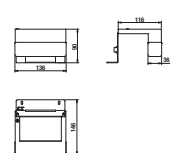

KOUPELNOVÝ NÁBYTEK **LYRA**

zrcadlová skříňka 80 × 40 cm

Číslo výrobku	Popis výrobku	Barva korpusu
H4532210383041	zrcadlová skříňka 80 × 40 cm	bílá 2 957 Kč

zrcadlová skříňka 80 × 50 cm

Číslo výrobku	Popis výrobku	Barva korpusu
H4532310383041	zrcadlová skříňka 80 × 50 cm	bílá 3 269 Kč

zrcadlová skříňka 80 × 60 cm

Číslo výrobku	Popis výrobku	Barva korpusu
H4532410383041	zrcadlová skříňka 80 × 60 cm	bílá 4 382 Kč

zrcadlová skříňka 80 × 77,5 cm

Číslo výrobku	Popis výrobku	Barva korpusu
H4532510383041	zrcadlová skříňka 80 × 77,5 cm	bílá 3 972 Kč

osvětlení Moonbox

SELECT line		
Číslo výrobku	Popis výrobku	Cena
H4943031760001	osvětlení Moonbox, IP44, 2×G9, max 33 W	1 204 Kč

osvětlení Sunrise

Číslo výrobku	Popis výrobku	Cena
H4943020390001	osvětlení Sunrise dvojité pro Lyra, IP 44, 2× G9, max 33 W	1 136 Kč

osvětlení Horizon

Číslo výrobku	Popis výrobku	Cena
H4943010390001	halogenové osvětlení Horizon, IP44, 2×G9, max 33 W	715 Kč

příslušenství

Objednat zvlášť	Cena
H4944010390001 nohy k závěsným umyvadlovým skříňkám, chrom, 106-116 mm (1 pár)	254 Kč

Další možná osvětlení najdete v kapitole Zrcadla Osvětlení.