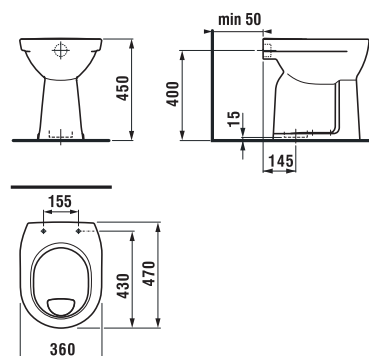

Číslo výrobku	Popis výrobku	Odpad	Cena
H825387000001	samostatně stojící WC, ploché splachování, svislý odpad, otevřený splachovací kruh	x	2 012 Kč
Objednat zvlášť:			Cena
H892951000001	Laufen duroplastové sedátko s poklopem, ocelové úchyty		839 Kč