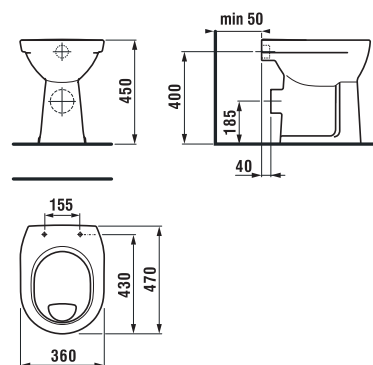

Číslo výrobku	Popis výrobku	Odpad	Cena
H825386000001	samostatně stojící WC, ploché splachování, vodorovný odpad, otevřený splachovací kruh	x	2 012 Kč
Objednat zvlášť:			Cena
H892951000001	Laufen duroplastové sedátko s poklopem, ocelové úchyty		839 Kč