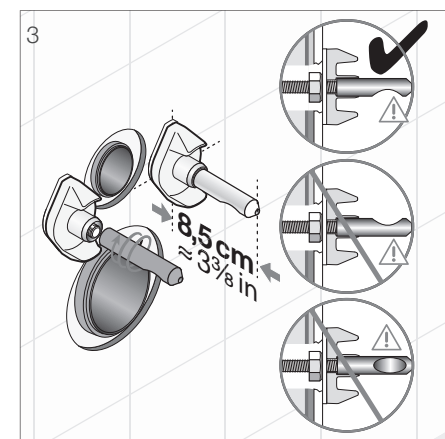

Instalace vyrovnávací protihlukové sady H892695000001:

Případné reklamace nebudou uznány, pokud nebude při instalaci použita vyrovnávací hmota H894614000001 nebo vyrovnávací protihluková sada H892695000001.

H894614000001 Vyrovnávací hmota Laufen pro instalaci keramických výrobků
H892695000001 Vyrovnávací protihluková sada Laufen pro instalaci keramických výrobků
(Tato příslušenství naleznete v sekci „Náhradní díly a příslušenství“).

GARANCE JE UZNÁNA POUZE PŘI MONTÁŽI PROVÁDĚNÉ PŘESNĚ DLE MONTÁŽNÍHO NÁVODU A DLE PLATNÝCH PŘEDPISŮ.