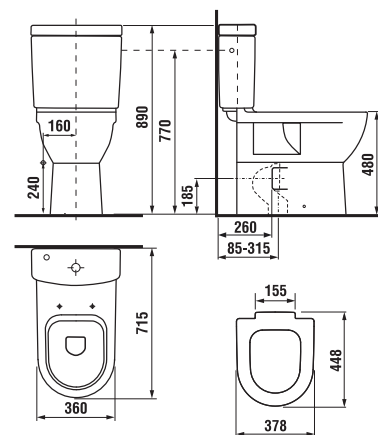

Kombiklozet s výškou 46 cm odpovídá Vyhlášce č. 398/2009 Sb. o obecných technických požadavcích zabezpečujících bezbariérové užívání staveb.

SWCLOSE
SLOWCLOSE

Náhradní díly najdete na straně 273.