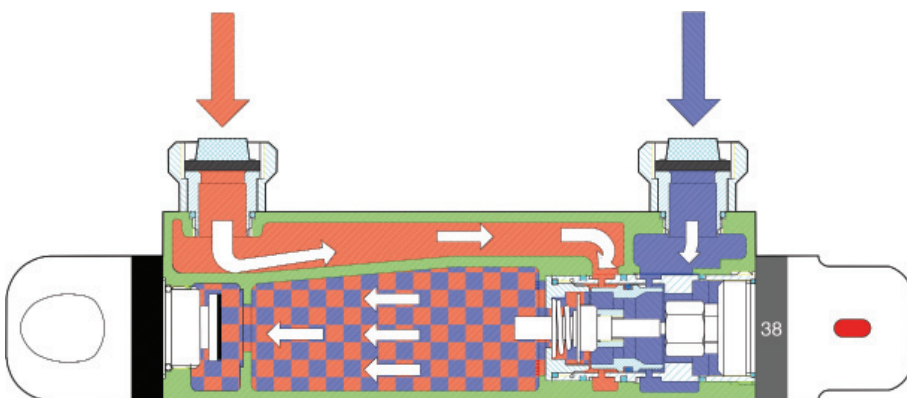

Chytrý termostat zajistí stálou, nekolísající teplotu nastavené vody.

■ duální přepínač

U vanového a sprchového termostatického sloupu funguje přepínač, který volí buď vanový výtok nebo ruční sprchu anebo hlavovou sprchu.