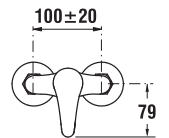

VODOVODNÍ BATERIE DINO

SPECIAL line

sprchová baterie bez sprchové sady

Číslo výrobku	Popis výrobku	Cena
H3317270043001	sprchová páková baterie bez sprchové sady, rozteč 100 mm, chrom	1 031 Kč

sprchová hadice

Číslo výrobku	Popis výrobku	Cena
H3622700040111	Lyra sprchová hadice 1,7 m, mosazná, s dvojitým zámkem, chrom	395 Kč
H3622700040211	Lyra sprchová hadice 2 m, mosazná, s dvojitým zámkem, chrom	435 Kč

Všechny sprchové hadice jsou vybaveny systémem Anti twist proti překroucení, který je ukrytý v kónusu sprchové hadice.

doporučujeme sprchové sady Rio

Číslo výrobku	Popis výrobku	Cena
H3651R00041001	sprchová sada (ruční sprcha 1 funkce, sprchová nerezová hadice, držák), chrom	416 Kč
H3651R00043711	sprchová sada (ruční sprcha 1 funkce, sprchová nerezová hadice, sprchová tyč 60 cm), chrom	831 Kč

SPRCHOVÁ SADA
Sprchový set obsahuje ruční sprchu, hadici a držák nebo sprchovou tyč.

Náhradní díly najdete na straně 276.

Záruka 5 let na všechny baterie (povrch a kartuše).

Všechny vodovodní baterie jsou testovány na 70 000 cyklů.