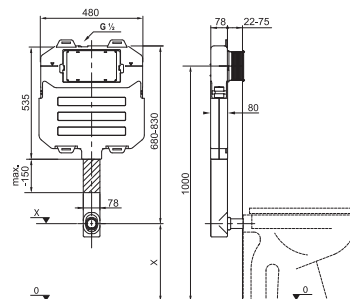

PODOMÍTKOVÉ MODULY S MONTÁŽNÍ HLOUBKOU OD 8 CM

BASIC TANK SYSTEM COMPACT pro samostatně stojící klozety

Číslo výrobku	Popis výrobku	Cena
H894650 0000001	BASIC TANK SYSTEM COMPACT pro samostatně stojící klozety - hloubka 8 cm - k namontování na zeď s nutností předezdnění, - rám vhodný pro samostatně stojící klozety - zkrácená hloubka nemá vliv na velikost nádrže - nádržka je izolovaná proti orosení - jednoduché připevnění na zeď - tichý chod napouštěcího ventilu - tlačítka lze v průběhu užívání vyměňovat - možnosti splachování 2/4 l, 3/4, 5 l a 3/6 l - izolované koleno k zabránění rosení modulu a vodních cest	3 025 Kč

Poznámka: tovární nastavení splachování podomítkového modulu je 3/6 l.

BASIC WC SYSTEM COMPACT pro závěsné klozety

Číslo výrobku	Popis výrobku	Cena
H894651 0000001	BASIC WC SYSTEM COMPACT pro závěsné klozety - hloubka 8 cm - k namontování na zeď s nutností obezdění, - jednoduché připevnění na zeď - nádržka je izolovaná proti orosení - rám vhodný pro obezdění - tichý chod napouštěcího ventilu - tlačítka lze v průběhu užívání vyměňovat - možnosti splachování 2/4 l, 3/4, 5 l a 3/6 l - izolované koleno k zabránění rosení modulu a vodních cest - nosnost konstrukce 400 kg - odpadní koleno DN 90/110	3 813 Kč

Poznámka: tovární nastavení splachování podomítkového modulu je 3/6 l.

WC SYSTEM COMPACT pro závěsné klozety