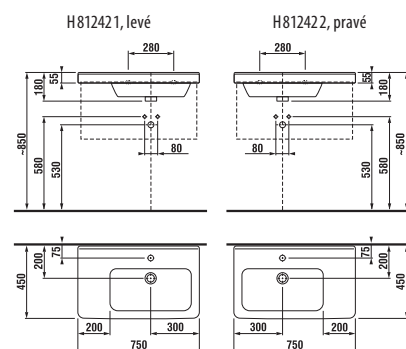

Příplatek za povrchovou úpravu Jika perla je 1 076 Kč.

Číslo výrobku xxx = číslo barvy (000 bílá, 100 Jika perla).

Náhradní díly najdete na straně 273.