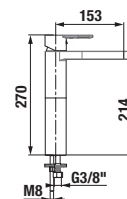

Záruka 5 let na všechny baterie (povrch a kartuše).

Záruka 2 roky na sprchové příslušenství.

Kartuše pákových baterií jsou testovány na 70 000 cyklů.

Perlátor s nastavitelným proudem vody.

Baterie mají průtok 6 l vody za minutu.