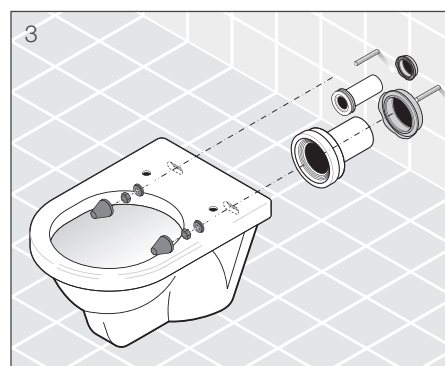

PŘÍSLUŠENSTVÍ PRO KOUPELNOVOU KERAMIKU

Keramické výrobky musí být instalovány pomocí **vyrovnávací hmoty** nebo **vyrovnávací protihlukové sady**.

Instalace vyrovnávací hmoty H894614000001:

* Tekuté mýdlo

** Vyrovnávací hmotu naneste ve vrstvě v tloušťce 5 –10 mm.