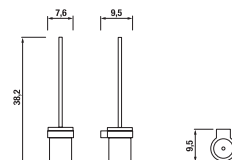

Číslo výrobku	Popis výrobku	Cena
H3843B10040001	WC souprava včetně kartáče a skleněné misky, výška 40 cm, chrom	630 Kč