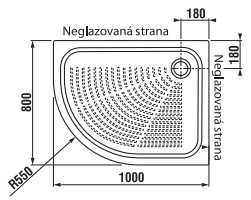

SPRCHOVÝ KOUT A VANIČKA TIGO

sprchový kout

Asymetrický sprchový kout, stříbrný lesklý profil, 6 mm sklo s úpravou JIKA perla GLASS na vnitřní straně, levopravý

Číslo výrobku	Rozměr (mm)	Výška (mm)	Tloušťka (mm)	Varianta provedení skla	Cena
H2512110026681	980 × 780	1950	6	transparentní	11 086 Kč
H2512110026661	980 × 780	1950	6	arctic	11 633 Kč

šarže 668 – transparentní sklo
šarže 666 – dekor arctic

levopravá varianta

doporučujeme

Číslo výrobku	Popis výrobku	Cena
H2947100040001	stěrka na sklo, chrom	383 Kč
H2947110040001	stěrka na sklo s držákem na sprchový kout, chrom	564 Kč
H2947120040001	stěrka na sklo s držákem na stěnu, chrom	604 Kč

keramická sprchová vanička

Číslo výrobku	Popis výrobku	Cena
H8522110000001	keramická sprchová vanička, asymetrická, 100 × 80 cm, pravá	4 057 Kč
H8522116000001	keramická sprchová vanička, asymetrická, 100 × 80 cm, pravá, Antislip	4 361 Kč
H8522100000001	keramická sprchová vanička, asymetrická, 100 × 80 cm, levá	4 057 Kč
H8522106000001	keramická sprchová vanička, asymetrická, 100 × 80 cm, levá, Antislip	4 361 Kč

šarže 000 - bílá
šarže 600 - Antislip

Objednat zvlášť:	Cena
H2942300000001 sifon HL pro sprchové vaničky Ø 90 mm, s nerezovou krytkou Ø 113 mm, průtok 54 l/min, včetně montážního příslušenství	842 Kč
H8991030000001 dilatační páska mezi vaničku a stěnu, 290 × 50 mm	183 Kč

Náhradní díly najdete na straně 275.