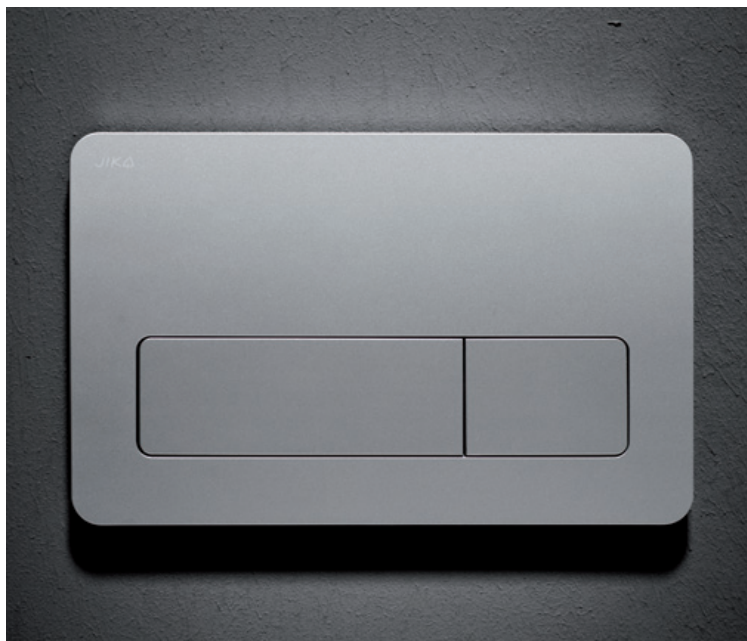

TLAČÍTKA PRO PODOMÍTKOVÉ MODULY

tláčítko PL3

Číslo výrobku	Popis výrobku	Cena
H893658000001	tláčítko PL3 Single Flush, bílá barva	718 Kč
H8936590040001	tláčítko PL3 Single Flush, barva lesklý chrom	1 238 Kč
H8936600070001	tláčítko PL3 Single Flush, barva matný chrom	1 238 Kč
H8936620000001	tláčítko PL3 Dual Flush, bílá barva	718 Kč
H8936630040001	tláčítko PL3 Dual Flush, barva lesklý chrom	1 238 Kč
H8936640070001	tláčítko PL3 Dual Flush, barva matný chrom	1 238 Kč
H8936650000001	tláčítko PL3 Single Flush INOX ANTIVANDAL, nerez	2 182 Kč

Dvojí řešení úspory vody – ať se spláchne jakkoliv, šetří se stále:

- **Single Flush** – vždy se spláchne stejným množstvím vody, které je možné nastavit např. na 4,5 litru pro klozety, které jsou na tento objem certifikovány.
- **Dual Flush** – malé či velké spláchnutí, jak je potřeba.