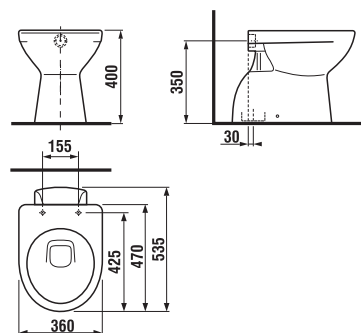

Číslo výrobku	Popis výrobku	Odpad	Cena
H8213870000001	samostatně stojící klozet, hluboké splachování, svislý odpad	x	1 210 Kč

Objednat zvlášť:	Cena
H8933843000631 duroplastové sedátko s poklopem pro závěsné klozety, úchyty z nerez	699 Kč
H8933853000001 duroplastové sedátko s poklopem pro závěsné klozety, se zpomalovacím mechanismem SLOWCLOSE, plastové úchyty	1 349 Kč
H8933870000001 termoplastové sedátko s poklopem pro závěsné klozety, plastové úchyty	499 Kč