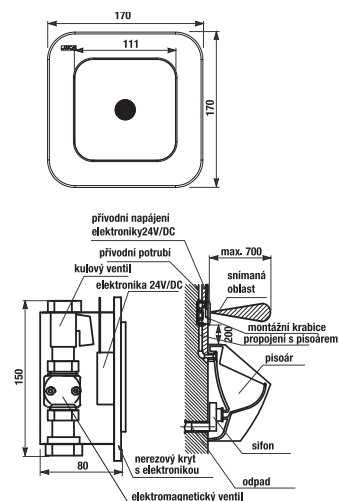

URINÁLY

splachovač urinálů s vnitřním přívodem vody s infračerveným senzorem

Číslo výrobku	Popis výrobku	Cena
H894828000001	automatický splachovač s infračerveným senzorem - pro urinály s vnitřním přívodem vody, 24V DC • reaguje na přítomnost osoby před urinálem ve vzdálenosti max. 0,7 m od snímače po dobu delší než 7,5 s • ke spláchnutí dojde po vystoupení osoby ze snímané zóny • doba splachování je nastavitelná od 0,5 do 15,5 s • nastavení doby splachování a možnost vypnutí snímače pomocí dálkového ovládání H894078 • funkce vypnutí senzoru • samočinné spláchnutí po 24 hodinách od posledního sepnutí ventilu • doporučujeme kombinovat s H893657000001 URINAL SYSTEM pro urinál	5 999 Kč
technická data:		
• rozměr nerezového krytu: 170 × 170 × 10 mm		
• rozměr montážní krabice: cca 140 × 140 × 75 mm		
• napájecí napětí: 24V DC		
• příkon: 5 W		
• dosah: 0,3 - 0,7 m		
• doporučený pracovní tlak: 0,1 - 0,6 MPa		
• průtok: 12 l/min. (inf. údaj)		
• vstup vody: vnější závit G 3/4"		
• výstup vody: vnější závit G 3/4"		
H894072000001	infra senzor pro splachovač (pro H894828), náhradní díl	4 786 Kč

Výrobek obsahuje lisovaný nerezový kryt s elektronikou, montážní plastovou krabicí s elektromagnetickým ventilem, kulovým ventilem a mosazným šroubením