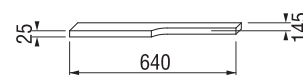

Náhradní díly najdete na straně 274.