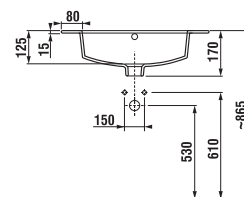

KOUPELNOVÁ SÉRIE CUBE

Koupelňová série Cube vychází ze současných trendů: čisté, geometrické tvary nábytku i nápadného umyvadla s hladkou odkládací plochou doplňují výrazná zrcadla, která zásadně opticky rozšiřují velikost koupelny. Umyvadlové skříňky jsou v osmi šířkách (od 45 až do 120 cm) a ve dvou barevných provedeních, bílé lakované či v elegantním dekoru tmavý dub. Úložný prostor je řešen skříňkou nebo plnovýsuvnými zásuvkami.

Barevně koupelnu dotvářejí bílé a modré obklady Cool ve velikosti 25 × 70 cm, na podlaze leží barevně odpovídající interiérová dlažba Planet Blanco a Planet Azul, čtverce o velikosti 31 × 31 cm. Všechny je najdete v nabídce nového segmentu značky Jika, obklady a dlažby.

20 000 CYCLES
Nejkvalitnější dveřní panty testované na 20 000 cyklů.

HOME SERVICE
Záruční servis u zákazníka.

2 ROKY ZÁRUKA
Na koupelňový nábytek.

skříňka s umyvadlem 45 cm

* Skříňky jsou dodávány s černými madly

1+1 PACK
skříňka + umyvadlo
- bezpečná doprava
- úsporný prostor při dopravě
- jednoduchá manipulace

Číslo výrobku	Popis výrobku	Barva korpus/dveře, čelo
		  bílá tmavý dub
H4536211763001	skříňka s 2 dveřmi včetně umyvadla 45 × 43 cm	3 982 Kč
H4536211763021	skříňka s 2 dveřmi včetně umyvadla 45 × 43 cm	3 982 Kč
H4536221763001	skříňka s 2 zásuvkami včetně umyvadla 45 × 43 cm	5 000 Kč
H4536221763021	skříňka s 2 zásuvkami včetně umyvadla 45 × 43 cm	5 000 Kč