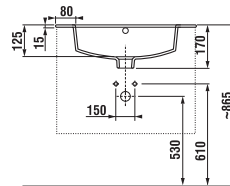

Náhradní díly najdete na straně 274.

KOUPELNOVÁ SÉRIE CUBE

skříňka s umyvadlem 65 cm

PACK
1+1

1+1 PACK
skříňka + umyvadlo
- bezpečná doprava
- úsporný prostor při dopravě
- jednoduchá manipulace

* Skříňky jsou dodávány s černými madly.