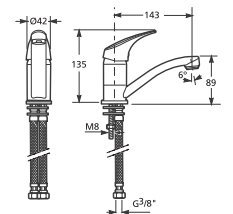

sprchová páková baterie

Číslo výrobku	Popis výrobku	Cena
H3311N70044001	sprchová páková baterie bez sprchové sady, rozteč 150 mm, chrom	609 Kč

dřezová stojánková baterie

Číslo výrobku	Popis výrobku	Cena
H3511N10042201	dřezová stojánková baterie s otočným ramínkem 143 mm, chrom	662 Kč