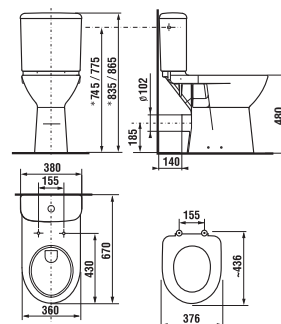

KOUPELNA BEZ BARIÉR DEEP BY JIKA

kombiklozet Deep by Jika se zvýšenou výškou

SELECT line

SELECT line

Číslo výrobku	Popis výrobku	Napouštění	Splach. mech. součástí	Odpad	Instalační sada součástí	Cena bílá
H8236160000001	zvýšená WC mísa 50 cm KOMFORT			x	x	3 193 Kč
H8236170000001	zvýšená WC mísa 50 cm KOMFORT				x	3 193 Kč
H8236180000001	zvýšená WC mísa 46 cm			x	x	3 193 Kč
H8276120002411	WC nádrž	x	x			2 169 Kč
H8276130002421	WC nádrž	x	x			2 169 Kč

Kombiklozet s výškou 46 cm odpovídá Vyhlášce č. 398/2009 Sb. o obecných technických požadavcích zabezpečujících bezbariérové užívání staveb.

Objednat zvlášť:

Číslo výrobku	Popis výrobku	Cena bílá
H8932813000631	duroplastové sedátko s poklopem Deep by Jika, ocelové úchyty	999 Kč
H8932823000001	duroplastové sedátko bez poklopu, plastové úchyty	541 Kč
H8932823000631	duroplastové sedátko bez poklopu, ocelové úchyty	599 Kč
H8932843000001	duroplastové sedátko s poklopem Deep by Jika, se zpomalovacím mechanismem SLOWCLOSE	1 926 Kč

Náhradní díly:

Číslo výrobku	Popis výrobku	Napouštění	Cena bílá
H8913530000001	nápnutný ventil	x	311 Kč
H8913540000001	nápnutný ventil	x	338 Kč
H8913630000001	tlačítko D2D		72 Kč
H8913620000001	výpnutý ventil D2D		231 Kč
H8276120000001	WC nádrž	x	1 785 Kč
H8276130000001	WC nádrž	x	1 785 Kč
H8917530000001	instalační sada pro stojící klozety a bidety se skrytým upevněním		99 Kč

závěsný klozet Deep by Jika s prodlouženou délkou

Číslo výrobku	Popis výrobku	Cena bílá
H8206420000001	závěsný klozet s hlubokým splachováním, délka 70 cm	4 373 Kč

Objednat zvlášť: