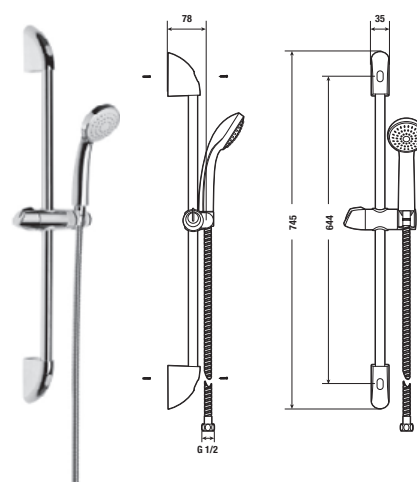

Záruka 2 roky
na sprchové příslušenství.