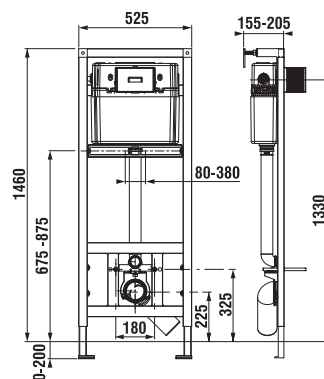

Vodovodní baterie a výlevka nejsou součástí výlevkového modulu. Nutno objednat zvlášť.