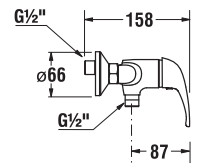

VODOVODNÍ BATERIE DINO

SPECIAL line

sprchová baterie bez sprchové sady

Číslo výrobku	Popis výrobku	Cena
H3317270043001	sprchová páková baterie bez sprchové sady, rozteč 100 mm, chrom	1 031 Kč

sprchová hadice

Číslo výrobku	Popis výrobku	Cena
H3622700040111	Lyra sprchová hadice 1,7 m, mosazná, s dvojitým zámkem, chrom	395 Kč
H3622700040211	Lyra sprchová hadice 2 m, mosazná, s dvojitým zámkem, chrom	435 Kč

Všechny sprchové hadice jsou vybaveny systémem Anti twist proti překroucení, který je ukrytý v kónusu sprchové hadice.

doporučujeme sprchové sady Rio

Číslo výrobku	Popis výrobku	Cena
H3651R00041001	sprchová sada (ruční sprcha 1 funkce, sprchová nerezová hadice, držák), chrom	416 Kč
H3651R00043711	sprchová sada (ruční sprcha 1 funkce, sprchová nerezová hadice, sprchová tyč 60 cm), chrom	831 Kč

SPRCHOVÁ SADA
Sprchový set obsahuje ruční sprchu, hadici a držák nebo sprchovou tyč.

Náhradní díly najdete na straně 276.

Záruka 5 let na všechny baterie (povrch a kartuše).

Všechny vodovodní baterie jsou testovány na 70 000 cyklů.