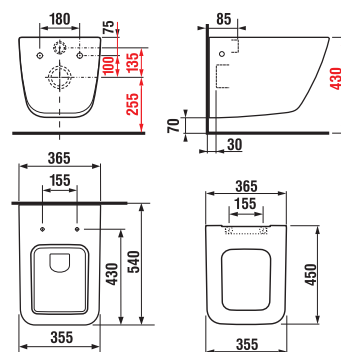

KERAMIKA CUBITO PURE

závěsný klozet

Číslo výrobku	Popis výrobku	Cena bílá
H820423xxx0001	závěsný klozet, uzavřený oplachový kruh, hluboké splachování (včetně instalační sady Easy fit)	4 408 Kč
Objednat zvlášť:		
H8934213000631	duroplastové sedátko s poklopem, rychloupínací, nerezové úchyty	1 169 Kč
H8934223000631	duroplastové sedátko s poklopem, rychloupínací, nerezové úchyty, Slowclose	1 678 Kč
H8926950000001	Laufen vyrovnávací protihluková sada	380 Kč
H8946140000001	Laufen vyrovnávací hmota	187 Kč
Náhradní díly:		
H8928380000001	Jika Easy fit pro skryté uchycení na stěnu	671 Kč

Správné nastavení vypouštěcího ventilu v podomítkovém modulu je splachovací množství 4,5/3l.

Pozor na výšku připojení.

JIKA•perla