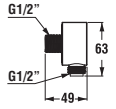

přípojka sprchové hadice

Číslo výrobku	Popis výrobku	Cena
H3637100040001	Mio připojení sprchové hadice 1/2", mosaz, zpětný ventil, chrom	512 Kč

Doporučujeme kombinovat sprchové sady, příslušenství a sifony v sekci Mio a Rio.

Náhradní díly najdete na straně 276.

Záruka 2 roky na
sprchové příslušenství.