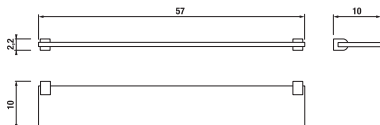

Číslo výrobku	Popis výrobku	Cena
H3853B10040001	skleněná polička 40 cm včetně držáků, chrom, matné sklo	369 Kč

Číslo výrobku	Popis výrobku	Cena
H381320040001	závěsná tyč na ručníky 60 cm, chrom	694 Kč

Číslo výrobku	Popis výrobku	Cena
H3853B20040001	skleněná polička 60 cm včetně držáků, chrom, matné sklo	411 Kč