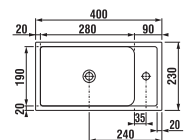

CUBE
PETIT

20 000 CYCLES
Nejkvalitnější dveřní panty testované na 20 000 cyklů.

HOME SERVICE
Záruční servis u zákazníka.

2 ROKY ZÁRUKA
Na koupelňový nábytek.

skříňka s umyvátkem 40 cm

Číslo výrobku	Popis výrobku	Barva korpus/dveře			
		 bílá	 šedá	 tmavý dub	 třešeň
H4535111753001	skříňka s 1 levo/pravými dveřmi, vč. umyvadla bez přepadu 40 × 23 cm, otvor pro baterii VPRAVO	2 404 Kč			
H4535111753011	skříňka s 1 levo/pravými dveřmi, vč. umyvadla bez přepadu 40 × 23 cm, otvor pro baterii VPRAVO	2 717 Kč			
H4535111753021	skříňka s 1 levo/pravými dveřmi, vč. umyvadla bez přepadu 40 × 23 cm, otvor pro baterii VPRAVO	2 469 Kč			
H4535111753081	skříňka s 1 levo/pravými dveřmi, vč. umyvadla bez přepadu 40 × 23 cm, otvor pro baterii VPRAVO	2 408 Kč			