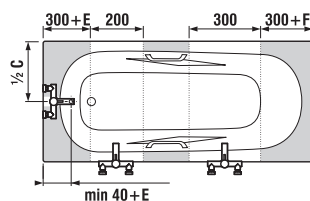

Obrázky a technické nákresy vanových výpustí najdete na str. 49 u van Cubito.

	A	B	C	D	E	F	G	H
H234264	1600	1120	750	620	108	75	310	395
H234274	1700	1220	750	620	108	75	310	395

K ocelovým vanám Alma doporučujeme použít jednodílné nebo dvojdílné zástěny Cubito