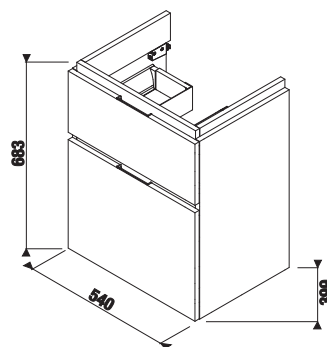

skříňka pod umyvadlo 55 cm

Číslo výrobku	Popis výrobku	Barva		
		bílý lesklý lak	tmavá borovice	dub
H40J4224025001	skříňka pod umyvadlo 55 cm H810422, 2 zásuvky	8 464 Kč		
H40J4224024611	skříňka pod umyvadlo 55 cm H810422, 2 zásuvky	6 668 Kč		
H40J4224025191	skříňka pod umyvadlo 55 cm H810422, 2 zásuvky	7 069 Kč		
Objednat zvlášť:		Cena		
H4944010390001	nohy k závěsným umyvadlovým skříňkám, chrom, (1 pár)	254 Kč		

Podumyvadlové skříňky kombinujte s místošetřícím sifonem Jika H8942460000001, POZOR, rozteč rohových ventilů v tomto případě musí být 200 mm.