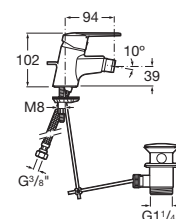

umyvadlová baterie s lékařskou pákou

Číslo výrobku	Popis výrobku	Cena
H3111810041191	umyvadlová stojánková baterie s lékařskou pákou, bez automatické výpusti, chrom	1 617 Kč

bidetová páková baterie

Číslo výrobku	Popis výrobku	Cena
H3411810040011	bidetová stojánková baterie s automatickou zátkou, chrom	1 780 Kč