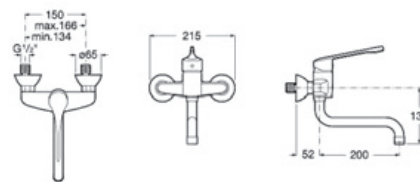

Číslo výrobku	Popis výrobku	Cena
H3511870042391	umyvadlová/dřezová nástěnná baterie s lékařskou pákou, spodní výtok 200 mm, chrom	2 434 Kč