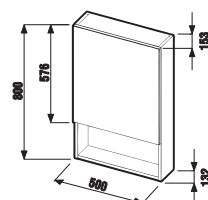

zrcadlová skříňka 80 × 50 cm

Číslo výrobku	Popis výrobku	Barva korpusu
H4532310383041	zrcadlová skříňka 80 × 50 cm	bílá 3 269 Kč