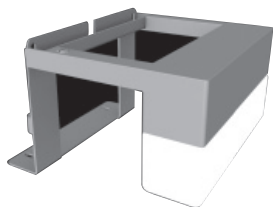

osvětlení Moonbox

Číslo výrobku	Popis výrobku	Cena
H4943031760001	osvětlení Moonbox, IP44, 2× G9, max. 33 W	1 204 Kč