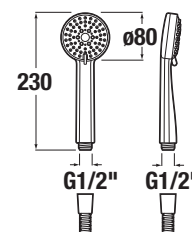

SPRCHOVÉ PŘÍSLUŠENSTVÍ RIO

SPECIAL line

ruční sprcha

Číslo výrobku	Popis výrobku	Cena
H3611R00040011	ruční sprcha, 1 funkce, chrom	250 Kč

Objednat zvlášť:		Cena
H3621R00042701	sprchová hadice, 1,7 m, nerez	250 Kč
H3631R00041501	připojení sprchové hadice 1/2"	410 Kč
H3691R00045001	držák ruční sprchy, polohovatelný, chrom	168 Kč

ruční sprcha

Číslo výrobku	Popis výrobku	Cena
H3611R20043311	ruční sprcha, Ø 80 mm, 3 funkce	265 Kč

Objednat zvlášť:		Cena
H3621R00042701	sprchová hadice, 1,7 m, nerez	250 Kč
H3631R00041501	připojení sprchové hadice 1/2"	410 Kč
H3691R00045001	držák ruční sprchy, polohovatelný, chrom	168 Kč

ruční sprcha

H3611R20041511

H3611R20043511

Číslo výrobku	Popis výrobku	Cena
H3611R20041511	ruční sprcha, Ø 100 mm, 1 funkce	319 Kč
H3611R20043511	ruční sprcha, Ø 100 mm, 3 funkce	411 Kč

Objednat zvlášť:		Cena
H3621R00042701	sprchová hadice, 1,7 m, nerez	250 Kč
H3631R00041501	připojení sprchové hadice 1/2"	410 Kč
H3691R00045001	držák ruční sprchy, polohovatelný, chrom	168 Kč

Doporučujeme kombinovat sprchové sady, příslušenství a sifony v sekci Mio a Rio.

Náhradní díly najdete na straně 276.

Záruka 2 roky
na sprchové příslušenství.