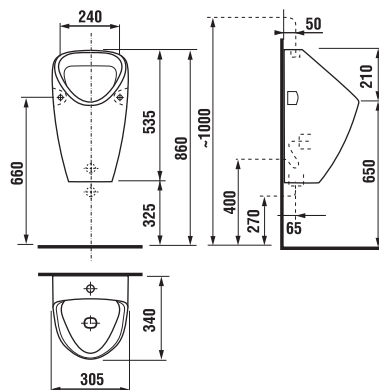

URINÁLY

splachovač urinálů s vnitřním přívodem vody s infračerveným senzorem

Číslo výrobku	Popis výrobku	Cena
H894828000001	automatický splachovač s infračerveným senzorem - pro urinály s vnitřním přívodem vody, 24V DC • reaguje na přítomnost osoby před urinálem ve vzdálenosti max. 0,7 m od snímače po dobu delší než 7,5 s • ke spláchnutí dojde po vystoupení osoby ze snímané zóny • doba splachování je nastavitelná od 0,5 do 15,5 s • nastavení doby splachování a možnost vypnutí snímače pomocí dálkového ovládání H894078 • funkce vypnutí senzoru • samočinné spláchnutí po 24 hodinách od posledního sepnutí ventilu • doporučujeme kombinovat s H893657000001 URINAL SYSTEM pro urinál	5 999 Kč
technická data:		
• rozměr nerezového krytu: 170 × 170 × 10 mm		
• rozměr montážní krabice: cca 140 × 140 × 75 mm		
• napájecí napětí: 24V DC		
• příkon: 5 W		
• dosah: 0,3 - 0,7 m		
• doporučený pracovní tlak: 0,1 - 0,6 MPa		
• průtok: 12 l/min. (inf. údaj)		
• vstup vody: vnější závit G 3/4"		
• výstup vody: vnější závit G 3/4"		
H894072000001	infra senzor pro splachovač (pro H894828), náhradní díl	4 786 Kč

Výrobek obsahuje lisovaný nerezový kryt s elektronikou, montážní plastovou krabicí s elektromagnetickým ventilem, kulovým ventilem a mosazným šroubením

odsávací urinál Golem s vnějším přívodem vody

Číslo výrobku	Popis výrobku	Cena
H8430610000001	odsávací urinál Golem	3 181 Kč
Objednat zvlášť:		
H8903490008901	instalační sada s bílými krytkami	72 Kč
H8903490008911	instalační sada s chromovanými krytkami	112 Kč
H8920030000001	sifon, vodorovný/svislý odpad	711 Kč
SPECIAL line		
H8910620000001	sítka pro urinál Golem	167 Kč

odsávací urinál Livo s vnějším přívodem vody