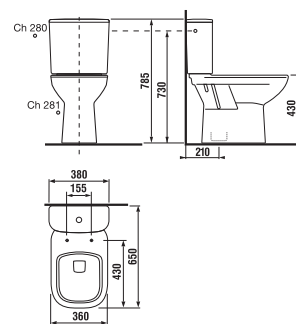

Číslo výrobku	Popis výrobku	Napouštění 	Splach. mech. součástí	Odpad 	Instalační sada součástí	Cena bílá
H8266170002801	kombiklozet (včetně instalační sady)	x	x	x	x	3 855 Kč
H8266170002811	kombiklozet (včetně instalační sady)	x	x	x	x	3 855 Kč
Objednat zvlášť:						Cena bílá
H8936103000631	duroplastové sedátko s poklopem Deep by Jika, odnímatelné, kovové úchyty					926 Kč
H8936113000631	duroplastové sedátko s poklopem Deep by Jika, odnímatelné, kovové úchyty, SLOWCLOSE					1 452 Kč