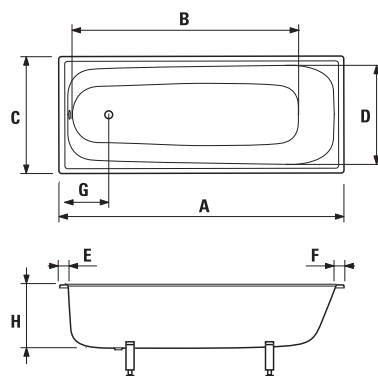

VANY OCELOVÉ

vana Riga

SPECIAL line

Číslo výrobku	Popis výrobku	Objem	Cena
H2340200000001	Riga 1200 mm	140l	2 000 Kč
H2340300000001	Riga 1300 mm	150l	2 000 Kč
H2340400000001	Riga 1400 mm	160l	2 000 Kč
H2340500000001	Riga 1500 mm	170l	2 000 Kč
H2340600000001	Riga 1600 mm	180l	2 000 Kč
H2340700000001	Riga 1700 mm	190l	2 000 Kč

Objednat zvlášť:	Cena	
H2940120000001	kovové nohy pro Alma, Tanza Plus, Tanza a Riga	434 Kč
H2948150040001	automatická vanová výpust včetně vanového sifonu 40/50 mm, délka 550 mm, plastové tělo přeřadu	760 Kč
H2948160040001	automatická vanová výpust včetně vanového sifonu 40/50 mm, délka 550 mm, mosazné tělo přeřadu	1 106 Kč
H2948170040001	automatická vanová výpust s napouštěním včetně vanového sifonu 40/50 mm, délka 550 mm, plastové tělo přeřadu	2 067 Kč
H2948180040001	automatická vanová výpust s napouštěním včetně vanového sifonu 40/50 mm, délka 550 mm, mosazné tělo přeřadu	2 447 Kč

Obrázky a technické nákresy vanových výpustí najdete na str. 49 u van Cubito.

	A	B	C	D	E	F	G	H
H234020	1200	805	700	570	70	65	285	375
H234030	1300	905	700	570	70	65	285	375
H234040	1400	1005	700	570	70	65	285	375
H234050	1500	1105	700	570	70	65	285	375
H234060	1600	1205	700	570	70	65	285	375
H234070	1700	1305	700	570	70	65	285	375

Ocelové vany Riga není možné kombinovat se zástěnami Cubito

Takto označené plochy jsou vhodné pro umístění vanového výtoku nebo výtoku vanové baterie.

Takto barevně označené plochy nedoporučujeme pro umístění vanového výtoku nebo výtoku vanové baterie.

E, F = šířka okraje vany

vana Riga mini

SPECIAL line

Číslo výrobku	Popis výrobku	Objem	Cena
H2340000000001	Riga mini 1 050 mm, sedací vana	120l	2 234 Kč

Objednat zvlášť:	Cena	
H2940000000001	kovové nohy pro Riga mini	434 Kč
H2948150040001	automatická vanová výpust včetně vanového sifonu 40/50 mm, délka 550 mm, plastové tělo přeřadu	760 Kč
H2948160040001	automatická vanová výpust včetně vanového sifonu 40/50 mm, délka 550 mm, mosazné tělo přeřadu	1 106 Kč
H2948170040001	automatická vanová výpust s napouštěním včetně vanového sifonu 40/50 mm, délka 550 mm, plastové tělo přeřadu	2 067 Kč
H2948180040001	automatická vanová výpust s napouštěním včetně vanového sifonu 40/50 mm, délka 550 mm, mosazné tělo přeřadu	2 447 Kč

Obrázky a technické nákresy vanových výpustí najdete na str. 49 u van Cubito.