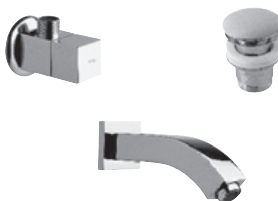

rohový ventil, umyvadlová výpusť a vanový výtok

Číslo výrobku	Popis výrobku	Cena
H3724200040101	rohový ventil Cubito 3/8"-1/2", chrom, 2 ks	818 Kč
H3917100040001	umyvadlová výpusť Cubito/Mio Click-Clack, chrom	533 Kč
H3714270040301	vanový výtok Cubito 1/2", chrom	1 149 Kč

Sprchové příslušenství jednotlivých sérií je kompatibilní, lze libovolně kombinovat.

Další sprchové příslušenství naleznete v kapitole ostatní baterie.