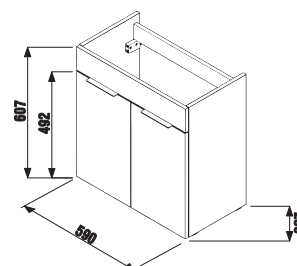

Náhradní díly najdete na straně 274.