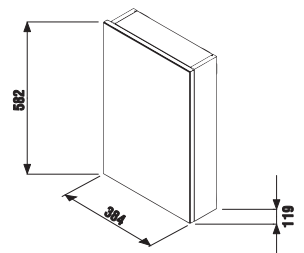

Číslo výrobku	Popis výrobku	Barva korpus/dveře			
		bílá	šedá	tmavý dub	třešeň
H4535121753001	skříňka s 1 levo/pravými dveřmi, vč. umyvadla bez přeřadu 40 × 23 cm, otvor pro baterii VPRAVO, zrc. skříňky a osvětlení	4 528 Kč			
H4535121753011	skříňka s 1 levo/pravými dveřmi, vč. umyvadla bez přeřadu 40 × 23 cm, otvor pro baterii VPRAVO, zrc. skříňky a osvětlení	4 981 Kč			
H4535121753021	skříňka s 1 levo/pravými dveřmi, vč. umyvadla bez přeřadu 40 × 23 cm, otvor pro baterii VPRAVO, zrc. skříňky a osvětlení	4 528 Kč			
H4535121753081	skříňka s 1 levo/pravými dveřmi, vč. umyvadla bez přeřadu 40 × 23 cm, otvor pro baterii VPRAVO, zrc. skříňky a osvětlení	4 979 Kč			

1+3 PACK
skříňka s umyvadlem,
zrcadlovou skříňkou a osvětlením
- bezpečná doprava
- úsporný prostor při dopravě
- jednoduchá manipulace