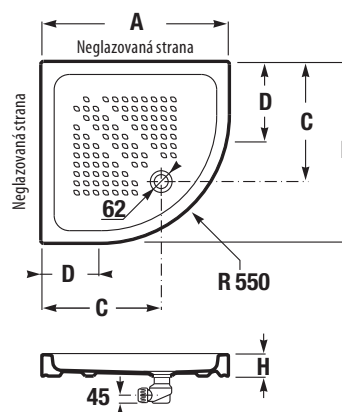

NOVĚ

Číslo výrobku	Popis výrobku	Cena
A374775000	čtvrtkruhová sprchová vanička 800 × 800 mm, výška 100 mm	2 900 Kč
A374774000	čtvrtkruhová sprchová vanička 900 × 900 mm, výška 100 mm	3 400 Kč

Objednat zvlášť:	Cena
H2949830000001 sífon HL pro keramické sprchové vaničky, nerezová krytka, průtok 33 l/min.	503 Kč
H8991030000001 dilatační páska mezi vaničku a stěnu, 290 × 50 mm	183 Kč

	A	B	C	D	H
A374775000	800	800	525	250	100
A374774000	900	900	625	350	100