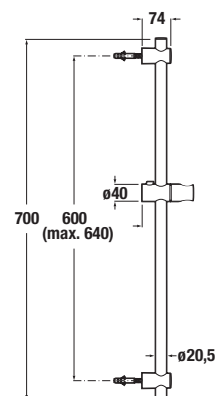

5 funkcí

Číslo výrobku	Popis výrobku	Cena
H3607110040211	sprchová sada (ruční sprcha, 5 funkcí, sprchová tyč, hadice 1,7 m) chrom	1 892 Kč

VODOVODNÍ BATERIE A PŘÍSLUŠENSTVÍ MIO

sprchová tyč Cubito-N

Číslo výrobku	Popis výrobku	Cena
H3641X00043101	sprchová tyč, 700 mm	905 Kč