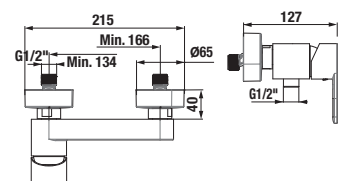

Číslo výrobku	Popis výrobku	Cena
H3311V70044001	sprchová nástěnná páková baterie bez sprchové sady	2 732 Kč
Objednat zvlášť:		Cena
H3651X00043621	sprchová sada (ruční sprcha Ø 130 mm, 4 funkce, držák sprchy, sprchová hadice 1,7 m)	1 454 Kč
H3651X00043631	sprchová sada (ruční sprcha 130×130 mm, 4 funkce, držák sprchy, sprchová hadice 1,7 m)	1 454 Kč
H3651X00044721	sprchová sada (ruční sprcha Ø 130 mm, 4 funkce, sprchová tyč, mýdelník chrom, sprchová hadice 1,7 m)	2 002 Kč
H3651X00044731	sprchová sada (ruční sprcha 130×130 mm, 4 funkce, sprchová tyč, mýdelník chrom, sprchová hadice 1,7 m)	2 002 Kč