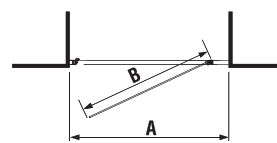

JIKA perla GLASS

šarže 668 – transparentní sklo
šarže 665 – dekor stripy