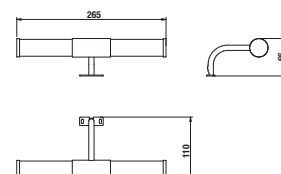

Další možná osvětlení najdete v kategorii Zrcadla Osvětlení.

připojovací rozměry pro nábytek CUBE

K sérii Cube doporučujeme zrcadla série Clear, Lyra a další, které nejdete v kapitole Zrcadla Osvětlení.