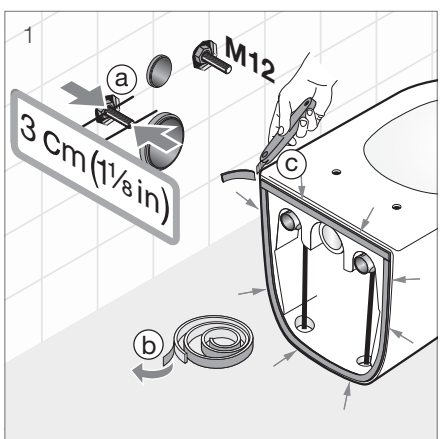

Instalace vyrovnávací protihlukové sady H892695000001:

Případné reklamace nebudou uznány, pokud nebude při instalaci použita vyrovnávací hmota H894614000001 nebo vyrovnávací protihluková sada H892695000001.

H894614000001 Vyrovnávací hmota Laufen pro instalaci keramických výrobků
H892695000001 Vyrovnávací protihluková sada Laufen pro instalaci keramických výrobků
(Tato příslušenství naleznete v sekci „Náhradní díly a příslušenství“).

GARANCE JE UZNÁNA POUZE PŘI MONTÁŽI PROVÁDĚNÉ PŘESNĚ DLE MONTÁŽNÍHO NÁVODU A DLE PLATNÝCH PŘEDPISŮ.