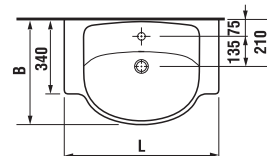

KERAMIKA LYRA PLUS

umývátko 40 cm

Číslo výrobku	Popis výrobku	yyy: 105	106	109	Cena
H815381000yyy1	umývátko 40 cm	x	x	x	869 Kč

Objednat zvlášť:	Cena
H8903490000001 instalační sada pro umyvadla	56 Kč
H8942490000001 sifon, chromovaná ABS, nastavitelný od 175 do 270 mm, výška zápachové uzávěrky 75 mm, kapacita průtoku 45 l, s ozdobnými kroužky (sifon lze použít i bez ozdobných kroužků)	425 Kč

umyvadla do nábytku 55, 60 a 65 cm

Číslo výrobku	Popis výrobku	yyy: 104	109	Cena
H813382000yyy1	umyvadlo 55 cm	x	x	1 379 Kč
H813383000yyy1	umyvadlo 60 cm	x	x	1 446 Kč
H813384000yyy1	umyvadlo 65 cm	x	x	1 676 Kč

Objednat zvlášť:	Cena
H8903490000001 instalační sada pro umyvadla	56 Kč

	L	B
55 cm	550	450
60 cm	600	460
65 cm	650	480

umyvadlo do nábytku 70 a 80 cm s odkládacími plochami

Číslo výrobku	Popis výrobku	yyy: 104	109	Cena
H813385000yyy1	umyvadlo 70 cm	x	x	2 450 Kč
H813387000yyy1	umyvadlo 80 cm*	x	x	3 117 Kč

* součástí balení je vyrovnávací hmota

Objednat zvlášť:	Cena
H8903490000001 instalační sada pro umyvadla	56 Kč

	L	B
70 cm	700	480
80 cm	800	480

zkrácený závěsný klozet

SWI-CLOSE
SLOW-CLOSE

Číslo výrobku	Popis výrobku	Cena
H8233820000001	závěsný klozet Lyra plus Compact, hluboké splachování, délka jen 49 cm!	2 271 Kč

Objednat zvlášť:	Cena
H8933843000631 duroplastové sedátko s poklopem pro závěsné klozety Lyra plus, úchyty z nerez	699 Kč
H8933853000001 duroplastové sedátko s poklopem pro závěsné klozety, se zpomalovacím mechanismem SLOWCLOSE, plastové úchyty	1 349 Kč
H8933870000001 termoplastové sedátko s poklopem pro závěsné klozety, plastové úchyty	499 Kč
H8926950000001 Laufen vyrovnávací protihluková sada	380 Kč
H8946140000001 Laufen vyrovnávací hmota	187 Kč

Náhradní díly najdete na straně 273.