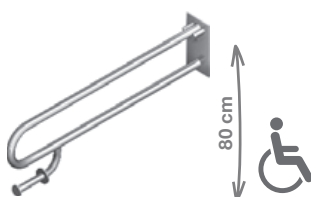

madlo toaletní, sklopné

Číslo výrobku	Popis výrobku	Cena
H3897160030001	madlo toaletní, sklopné, s držákem toal. papíru, nerez	4 840 Kč