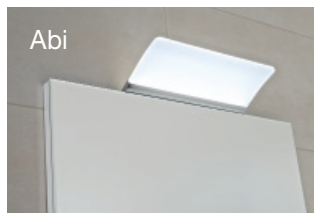

ZRCADLA A OSVĚTLENÍ

zrcadla s osvětlením Clear

Číslo výrobku	Popis výrobku	Rozměr	Cena
H4557051731441	zrcadlo s LED osvětlením, IP44, bez vypínače, pro připojení do sítě 230 V, fazeta 5 mm, s možností vyhřívací fólie do rozměru 274 × 274 mm	45 × 81 cm	3 319 Kč
H4557151731441	zrcadlo s LED osvětlením, IP44, bez vypínače, pro připojení do sítě 230 V, fazeta 5 mm, s možností vyhřívací fólie do rozměru 274 × 274 mm	55 × 81 cm	4 434 Kč
H4557251731441	zrcadlo s LED osvětlením, IP44, bez vypínače, pro připojení do sítě 230 V, fazeta 5 mm, s možností vyhřívací fólie do rozměru 274 × 274 mm	60 × 81 cm	4 482 Kč
H4557351731441	zrcadlo s LED osvětlením, IP44, bez vypínače, pro připojení do sítě 230 V, fazeta 5 mm, s možností vyhřívací fólie do rozměru 274 × 274 mm	70 × 81 cm	4 607 Kč
H4557651731441	zrcadlo s LED osvětlením, IP44, bez vypínače, pro připojení do sítě 230 V, fazeta 5 mm, s možností vyhřívací fólie do rozměru 574 × 274 mm	100 × 81 cm	5 507 Kč

Vyhřívací fólie pro zrcadla Clear má za účel zabránit kondenzaci vzdušné vlhkosti na povrchu zrcadla. Tedy při koupání či sprchování, kdy dochází ke krátkodobému zvýšení vzdušné vlhkosti, udrží fólie zrcadlo funkční, neososené. Princip je velmi jednoduchý, obdobně jako při vyhřívání zadních autoskel – zahřívání zrcadla v zadní části pomocí odporového drátu umístěného na samolepicí fólii, zapojeného do elektrické sítě.

příslušenství pro zrcadla Clear – osvětlení

Abi