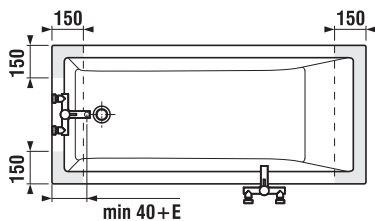

Instalační rozměry vany bez panelu

Číslo výrobku	Popis výrobku	Objem	Cena bílá
H220420000001	vana 160 × 70 cm, bez podpěr	172 l	5 328 Kč
H221420000001	vana 160 × 75 cm, bez podpěr	201 l	5 550 Kč
H224420000001	vana 170 × 70 cm, bez podpěr	186 l	5 757 Kč
H2242420000001	vana 170 × 75 cm, bez podpěr	206 l	6 225 Kč
H223420000001	vana 180 × 80 cm, bez podpěr	265 l	6 525 Kč

Objednat zvlášť:	Cena	
H2948500000001	sada podpěr pro vanu 160 × 70 cm pro instalaci s panelem	2 288 Kč
H2948540000001	sada podpěr pro vanu 170 × 70 cm pro instalaci s panelem	2 322 Kč
H2948510000001	sada podpěr pro vanu 160 × 75 cm, pro instalaci s panelem	2 288 Kč
H2948520000001	sada podpěr pro vanu 170 × 75 cm, pro instalaci s panelem	2 307 Kč
H2948530000001	sada podpěr pro vanu 180 × 80 cm, pro instalaci s panelem	2 589 Kč
H2948320000001	sada podpěr pro vanu 160 × 70 cm a 170 × 70 cm, pro instalaci bez panelu	894 Kč
H2948330000001	sada podpěr pro vany 160 × 75, 170 × 75 cm, pro instalaci bez panelu	894 Kč
H2948340000001	sada podpěr pro vanu 180 × 80 cm, pro instalaci bez panelu	894 Kč
H2964900000001	čelní panel 160 × 50 cm, pro vany 160 × 70, 160 × 75 cm, včetně sady pro upevnění	3 461 Kč
H2964930000001	čelní panel 170 × 50 cm, pro vany 170 × 75 cm a 170 × 70 cm, včetně sady pro upevnění	3 325 Kč
H2964940000001	čelní panel 180 × 50 cm, pro vany 180 × 80 cm, včetně sady pro upevnění	4 038 Kč
H2964910000001	boční panel 70 × 50 cm, pro vanu 160 × 70 cm a 170 × 70 cm, včetně sady pro upevnění	1 977 Kč
H2964920000001	boční panel 75 × 50 cm, pro vany 160 × 75 cm, 170 × 75 cm, včetně sady pro upevnění	2 018 Kč
H2964950000001	boční panel 80 × 50 cm, pro vanu 180 × 80 cm, včetně sady pro upevnění	2 033 Kč
H2948150040001 SPECIAL line	automatická vanová výpusť včetně vanového sifonu 40/50 mm, délka 55 cm, plastové tělo přepadu	760 Kč
H2948160040001 SPECIAL line	automatická vanová výpusť včetně vanového sifonu 40/50 mm, délka 55 cm, mosazné tělo přepadu	1 106 Kč
H2948170040001 SPECIAL line	automatická vanová výpusť s napouštěním včetně vanového sifonu 40/50 mm, délka 55 cm, plastové tělo přepadu	2 067 Kč
H2948180040001 SPECIAL line	automatická vanová výpusť s napouštěním včetně vanového sifonu 40/50 mm, délka 55 cm, mosazné tělo přepadu	2 447 Kč

Takto označené plochy jsou vhodné pro umístění vanového výtoku nebo výtoku vanové baterie.

Takto barevně označené plochy nedoporučujeme pro umístění vanového výtoku nebo výtoku vanové baterie.

	A	B	C	D	E	F
180 × 80 cm	1800	800	1660	670	1345	525
170 × 75 cm	1700	750	1560	620	1240	475
170 × 70 cm	1700	700	1560	570	1140	425
160 × 75 cm	1600	750	1460	620	1140	475
160 × 70 cm	1600	700	1460	570	1140	425