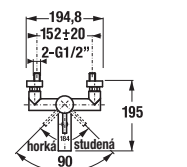

VODOVODNÍ BATERIE A PŘÍSLUŠENSTVÍ MIO

umyvadlová baterie

Číslo výrobku	Popis výrobku	Cena
H3117110040011	umyvadlová stojánková páková baterie s automatickou zátkou, chrom	2 766 Kč
Objednat zvlášť:		Cena
H3727100040101	rohový ventil 3/8"–1/2", chrom, 2 ks	777 Kč

umyvadlová baterie pro umyvadlové mísy

Číslo výrobku	Popis výrobku	Cena
H3117180040021	umyvadlová stojánková páková baterie pro umyvadlové mísy se zátkou Click-Clack, chrom	3 588 Kč
Objednat zvlášť:		Cena
H3727100040101	rohový ventil 3/8"–1/2", chrom, 2 ks	777 Kč

bidetová baterie

Číslo výrobku	Popis výrobku	Cena
H3417110040011	bidetová stojánková páková baterie s automatickou zátkou, chrom	2 786 Kč
Objednat zvlášť:		Cena
H3727100040101	rohový ventil 3/8"–1/2", chrom, 2 ks	777 Kč

vanová baterie bez sprchové sady

Číslo výrobku	Popis výrobku	Cena
H3217170040001	vanová páková baterie bez sprchové sady, chrom	2 898 Kč
Objednat zvlášť:		Cena
H3607100040211	sprchová sada (ruční sprcha 5 funkcí, držák ruční sprchy, sprchová hadice 1,7 m), chrom	1 286 Kč
H3607100040201	sprchová sada (ruční sprcha 1 funkce, držák ruční sprchy, sprchová hadice 1,7 m), chrom	1 147 Kč
H3607110040201	sprchová sada (ruční sprcha 1 funkce, sprchová tyč, hadice 1,7 m)	1 730 Kč
H3607110040211	sprchová sada (ruční sprcha 5 funkcí, sprchová tyč, hadice 1,7 m)	1 892 Kč

sprchová baterie bez sprchové sady