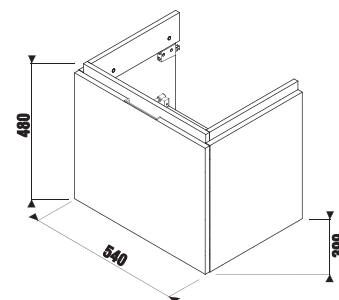

Podumyvadlové skříňky kombinujte s místošetřícím sifonem Jika H8942460000001, POZOR, rozteč rohových ventilů v tomto případě musí být 200 mm.

Set Cubito kombinujte se zrcadly a světly v další části katalogu.