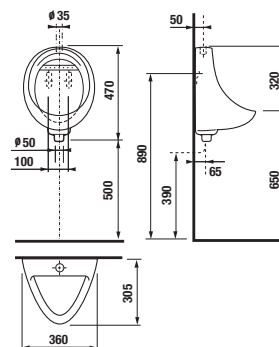

POZOR! INSTALACE URINÁLU LIVO vyžaduje použití šroubů H892536 (délka závitu 40 mm).

Doporučujeme použít podomítkový modul pro urinály URINAL SYSTEM, který je uvedený na str. 245.

URINÁLY

urinál Korint

Číslo výrobku	Popis výrobku	Cena
H8441000004401	urinál Korint se sifonem (č. výr.: H8944000000001)	1 685 Kč
Objednat zvlášť:		Cena
H8992100000001	instalační sada pro urinál	71 Kč