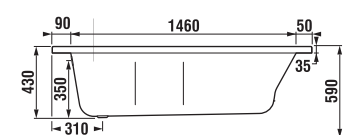

Instalační rozměry vany s panelem

Obrázky a technické nákresy vanových výpustí najdete na str. 49 u van Cubito.