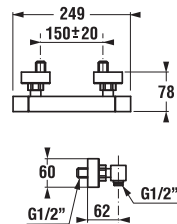

Číslo výrobku	Popis výrobku	Cena
H3324270040001	sprchová kohoutková baterie bez sprchové sady, chrom	3 079 Kč
Objednat zvlášť:		Cena
H3604200040401	sprchová sada I (ruční sprcha Cubito I, 1 funkce, držák ruční sprchy, sprchová hadice 1,7 m), chrom	1 125 Kč
H3604200040411	sprchová sada II (ruční sprcha Cubito II, 1 funkce, držák ruční sprchy, sprchová hadice 1,7 m), chrom	1 125 Kč
H3604210040401	sprchová sada I (ruční sprcha Cubito I, sprchová tyč, sprchová hadice 1,7 m), chrom	1 798 Kč
H3604210040411	sprchová sada II (ruční sprcha Cubito II, sprchová tyč, sprchová hadice 1,7 m), chrom	1 798 Kč