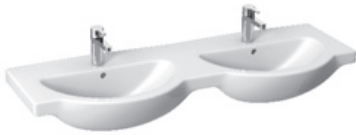

rimless (bez oplachového kruhu),
s uzavřeným oplachovým kruhem