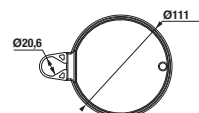

VODOVODNÍ BATERIE A PŘÍSLUŠENSTVÍ MIO

sprchová tyč Cubito-N

Číslo výrobku	Popis výrobku	Cena
H3641X00043101	sprchová tyč, 700 mm	905 Kč

mýdelník pro sprchovou tyč Cubito-N

Číslo výrobku	Popis výrobku	Cena
H3641X00048111	mýdelník pro sprchovou tyč H3641X00043101, chrom	266 Kč

držák ruční sprchy Cubito-N

Číslo výrobku	Popis výrobku	Cena
H3691X00045001	držák ruční sprchy, nastavitelný	356 Kč

přípojka sprchové hadice

Číslo výrobku	Popis výrobku	Cena
H3637100040001	připojení sprchové hadice 1/2", mosaz, zpětný ventil, chrom	512 Kč

sprchová hadice

Číslo výrobku	Popis výrobku	Cena
H3627100020201	sprchová hadice 2 m, zesílená PVC, stříbrná	494 Kč
H3621X00002731	sprchová hadice 1,7 m PVC Satin Cubito-N	539 Kč

Všechny sprchové hadice jsou vybaveny systémem Anti twist proti překroucení, který je ukrytý v kónusu sprchové hadice.

rohový ventil a umyvadlová výpust'

Číslo výrobku	Popis výrobku	Cena
H3717100040201	umyvadlový/vanový výtok 1/2", chrom	1 188 Kč
H3727100040101	rohový ventil 3/8"-1/2", chrom, 2 ks	777 Kč
H3917100040001	umyvadlová výpust' Click-Clack, chrom	533 Kč

Sprchové příslušenství jednotlivých sérií je kompatibilní, je možné ho libovolně kombinovat.

Náhradní díly najdete na straně 276.