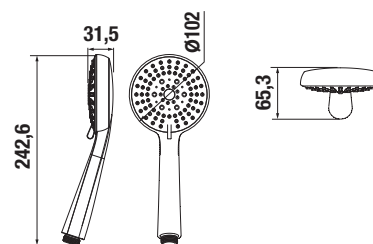

SPRCHOVÁ SADA
Sprchový set obsahuje ruční sprchu, hadici a držák nebo sprchovou tyč.

Záruka 2 roky
na sprchové příslušenství.

SPRCHOVÉ PŘÍSLUŠENSTVÍ RIO

doporučujeme sprchové sady Rio

Číslo výrobku	Popis výrobku	Cena
H3651R00043611	sprchová sada (ruční sprcha Ø 100 mm, 3 funkce, držák ruční sprchy, sprchová hadice 1,7 m, kovová)	813 Kč
H3651R00043731	sprchová sada (ruční sprcha Ø 100 mm, 3 funkce, sprchová tyč, sprchová hadice 1,7 m, kovová)	1 177 Kč
Objednat zvlášť:		Cena
H3641X00048111	mýdelník pro sprchovou tyč H3641X00043101, chrom	266 Kč