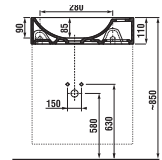

sada s umyvátkem 40 cm