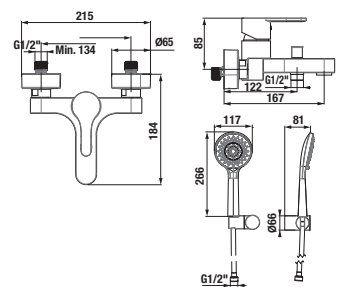

VODOVODNÍ BATERIE A PŘÍSLUŠENSTVÍ MIO-N

bidetová baterie

Číslo výrobku	Popis výrobku	Cena
H3411V10041111	bidetová stojánková páková baterie s automatickou výpustí	2 275 Kč
H3411V10041101	bidetová stojánková páková baterie bez výpusti	2 095 Kč
Objednat zvlášť:		Cena
H3727100040101	rohový ventil Mio 3/8"–1/2", chrom, 2 ks	777 Kč

vanová baterie bez sprchové sady

Číslo výrobku	Popis výrobku	Cena
H3211V70044001	vanová nástěnná páková baterie bez sprchové sady	3 099 Kč
Objednat zvlášť:		Cena
H3651X00043621	sprchová sada (ruční sprcha Ø 130 mm, 4 funkce, držák sprchy, sprchová hadice 1,7 m)	1 454 Kč
H3651X00043631	sprchová sada (ruční sprcha 130×130 mm, 4 funkce, držák sprchy, sprchová hadice 1,7 m)	1 454 Kč
H3651X00044721	sprchová sada (ruční sprcha Ø 130 mm, 4 funkce, sprchová tyč, mýdelník chrom, sprchová hadice 1,7 m)	2 002 Kč
H3651X00044731	sprchová sada (ruční sprcha 130×130 mm, 4 funkce, sprchová tyč, mýdelník chrom, sprchová hadice 1,7 m)	2 002 Kč

vanová baterie se sprchovou sadou

Číslo výrobku	Popis výrobku	Cena
H3211V70041311	vanová nástěnná páková baterie se sprchovou sadou (ruční sprcha Ø 130 mm, 4 funkce, sprchová hadice 1,7 m)	4 014 Kč

sprchová baterie bez sprchové sady