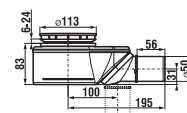

SPRCHOVÉ VANIČKY PURE

ocelová sprchová vanička obdélníková bílá

ANTISLIP

povrch vaničky s Antislipem

Číslo výrobku	Popis výrobku	Cena 000 bílá	Cena 600 Antislip
H216420xxx0001	sprchová vanička 1200 × 800 mm, ocel, s protihlukovými podložkami	9 123 Kč	9 433 Kč
H216422xxx0001	sprchová vanička 1300 × 800 mm, ocel, s protihlukovými podložkami*	9 463 Kč	9 772 Kč
H216424xxx0001	sprchová vanička 1400 × 800 mm, ocel, s protihlukovými podložkami*	9 803 Kč	10 113 Kč
H216421xxx0001	sprchová vanička 1200 × 900 mm, ocel, s protihlukovými podložkami*	9 294 Kč	9 603 Kč
H216423xxx0001	sprchová vanička 1300 × 900 mm, ocel, s protihlukovými podložkami*	9 633 Kč	9 942 Kč
H216425xxx0001	sprchová vanička 1400 × 900 mm, ocel, s protihlukovými podložkami*	9 972 Kč	10 282 Kč

*Výrobek na objednávku.

Vaničky Pure jsou vhodné pro zabudování do podlahy.

šarže 000 - bílá

šarže 600 - Antislip

Vaničky Pure jsou mělké, proto doporučujeme sifon H294230, který má vysoký průtok 54 l/min.

Objednat zvlášť:	Cena
H2942300000001 sifon HL pro sprchové vaničky Ø 90 mm, s nerezovou krytkou	842 Kč
SPECIAL line Ø 113 mm, průtok 54 l/min, včetně montážního příslušenství	
H8991030000001 dilatační páska mezi vaničku a stěnu, 290 × 50 mm	183 Kč

	A	B
H216420	1200	800
H216422	1300	800
H216424	1400	800
H216421	1200	900
H216423	1300	900
H216425	1400	900

ocelová sprchová vanička obdélníková černá

ANTISLIP

povrch vaničky s Antislipem