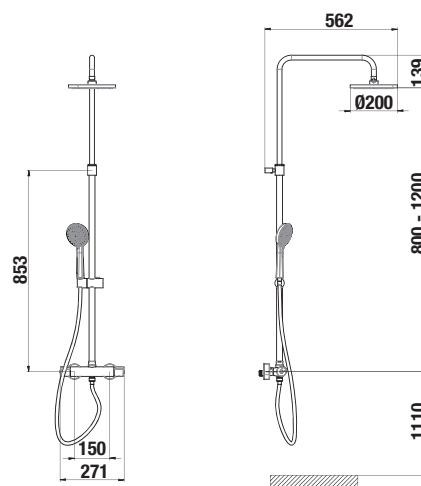

Náhradní díly najdete na straně 276.