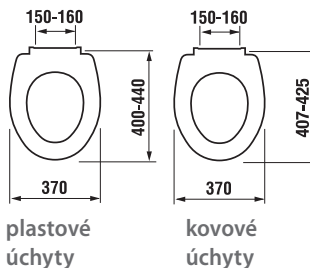

WC OSTATNÍ

samostatně stojící klozet Roman, svislý odpad

Číslo výrobku	Popis výrobku	Odpad	Cena
H821157000001	klozet Roman se svislým odpadem, ploché splachování	X	1 462 Kč
Objednat zvlášť:			Cena
H892999000001	instalační sada pro klozet		23 Kč
H897701000001	gumová vložka – těsnění přívodu vody		28 Kč
H893370300001	duroplastové sedátko s poklopem Dino, plastové úchyty		857 Kč
H892520000001	termoplastové sedátko s poklopem		192 Kč
H893271000001	termoplastové sedátko s poklopem Zeta, plastové úchyty, délkově nastavitelné na 400-440 mm		360 Kč
H8932710000637	termoplastové sedátko s poklopem Zeta, ocelové úchyty. (POZOR: omezená délková nastavitelnost 407-425 mm).		365 Kč

sedátka Dino a Zeta

Číslo výrobku	Popis výrobku	Cena
H893370300001	duroplastové sedátko s poklopem Dino, plastové úchyty	857 Kč
Číslo výrobku	Popis výrobku	Cena
H893271000001	termoplastové sedátko s poklopem Zeta, plastové úchyty, délkově nastavitelné na 400-440 mm	360 Kč
H8932710000637	termoplastové sedátko s poklopem Zeta, ocelové úchyty. (POZOR: omezená délková nastavitelnost 407-425 mm).	365 Kč
H893274000001	duroplastové sedátko s poklopem Zeta, plastové úchyty, délkově nastavitelné	599 Kč
H893276000001	duroplastové sedátko s poklopem Zeta, se zpomalovacím mechanismem SLOWCLOSE, plastové úchyty	1 089 Kč

Zeta

nádržka pro samostatně stojící WC

Číslo výrobku	Popis výrobku	Cena
H893710000001	plastová nádržka pro samostatně stojící klozety, boční přívod vody 3/8", Dual Flush 3/6 l, včetně kolena	938 Kč
H893711000001	plastová nádržka pro samostatně stojící klozety, boční přívod vody 3/8", s dětským motivem lučního koníka, Dual Flush 3/6 l, včetně kolena	920 Kč

Náhradní díly najdete na straně 273.