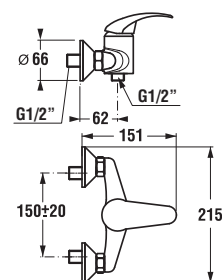

VODOVODNÍ BATERIE LYRA

vanová baterie bez sprchové sady

Číslo výrobku	Popis výrobku	Cena
H3212770040001	vanová páková baterie bez sprchové sady, chrom	1 567 Kč

Objednat zvlášť:	Cena
H3651R00043611 sprchová sada (ruční sprcha Ø 100mm, 3 funkce, držák ruční sprchy, sprchová hadice 1,7 m, kovová)	813 Kč
H3651R00043731 sprchová sada (ruční sprcha Ø 100mm, 3 funkce, sprchová tyč, sprchová hadice 1,7 m kovová)	1 177 Kč

sprchová baterie bez sprchové sady

Číslo výrobku	Popis výrobku	Cena
H3312770040001	sprchová páková baterie bez sprchové sady, chrom	1 272 Kč

Objednat zvlášť:	Cena
H3651R00043611 sprchová sada (ruční sprcha Ø 100mm, 3 funkce, držák ruční sprchy, sprchová hadice 1,7 m, kovová)	813 Kč
H3651R00043731 sprchová sada (ruční sprcha Ø 100mm, 3 funkce, sprchová tyč, sprchová hadice 1,7 m kovová)	1 177 Kč

vanová podomítková baterie

Číslo výrobku	Popis výrobku	Cena
H3212760040001	vanová – sprchová páková podomítková baterie, chrom	1 568 Kč

Objednat zvlášť:	Cena
H3651R00043611 sprchová sada (ruční sprcha Ø 100mm, 3 funkce, držák ruční sprchy, sprchová hadice 1,7 m, kovová)	813 Kč
H3651R00043731 sprchová sada (ruční sprcha Ø 100mm, 3 funkce, sprchová tyč, sprchová hadice 1,7 m kovová)	1 177 Kč

sprchová podomítková baterie

Číslo výrobku	Popis výrobku	Cena
H3312760040001	sprchová páková podomítková baterie, chrom	1 074 Kč

Objednat zvlášť:	Cena
H3651R00043611 sprchová sada (ruční sprcha Ø 100mm, 3 funkce, držák ruční sprchy, sprchová hadice 1,7 m, kovová)	813 Kč
H3651R00043731 sprchová sada (ruční sprcha Ø 100mm, 3 funkce, sprchová tyč, sprchová hadice 1,7 m kovová)	1 177 Kč

Náhradní díly najdete na straně 276.

Doporučujeme kombinovat sprchové sady, příslušenství a sifony v sekci Mio a Rio.

Záruka 5 let na všechny baterie (povrch a kartuše).