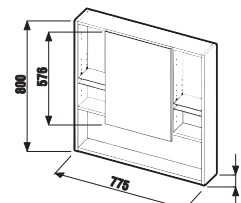

CLASSIC line

Číslo výrobku	Popis výrobku	Barva korpusu
		bílá
H4532510383041	zrcadlová skříňka 80 × 77,5 cm	3 972 Kč