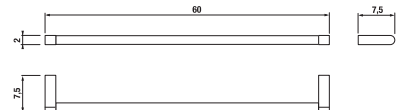

Číslo výrobku	Popis výrobku	Cena
H3853B10040001	skleněná polička 40 cm včetně držáků, chrom, matné sklo	369 Kč

Číslo výrobku	Popis výrobku	Cena
H381320040001	závěsná tyč na ručníky 60 cm, chrom	694 Kč

Číslo výrobku	Popis výrobku	Cena
H3853B20040001	skleněná polička 60 cm včetně držáků, chrom, matné sklo	411 Kč