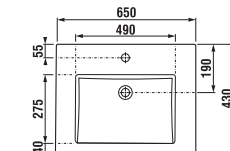

KOUPELNOVÁ SÉRIE CUBE

skříňka s umyvadlem 65 cm

PACK
1+1

1+1 PACK
skříňka + umyvadlo
- bezpečná doprava
- úsporný prostor při dopravě
- jednoduchá manipulace

* Skříňky jsou dodávány s černými madly.

Číslo výrobku	Popis výrobku	Barva korpus/dveře, čelo
		☐ bílá ☐ tmavý dub
H4536011763001	skříňka s 2 dveřmi včetně umyvadla 65 × 43 cm	4 957 Kč
H4536011763021	skříňka s 2 dveřmi včetně umyvadla 65 × 43 cm	4 863 Kč
H4536021763001	skříňka s 2 zásuvkami včetně umyvadla 65 × 43 cm	5 778 Kč
H4536021763021	skříňka s 2 zásuvkami včetně umyvadla 65 × 43 cm	5 778 Kč

skříňka s umyvadlem 80 cm

PACK
1+1

1+1 PACK
skříňka + umyvadlo
- bezpečná doprava
- úsporný prostor při dopravě
- jednoduchá manipulace

* Skříňky jsou dodávány s černými madly.

Číslo výrobku	Popis výrobku	Barva korpus/dveře, čelo
		☐ bílá ☐ tmavý dub
H4537521763001	skříňka s 2 dveřmi včetně umyvadla 80 × 43 cm	5 506 Kč
H4537521763021	skříňka s 2 dveřmi včetně umyvadla 80 × 43 cm	5 401 Kč
H4537621763001	skříňka s 2 zásuvkami včetně umyvadla 80 × 43 cm	6 312 Kč
H4537621763021	skříňka s 2 zásuvkami včetně umyvadla 80 × 43 cm	6 312 Kč

skříňka s umyvadlem 100 cm

PACK
1+1

1+1 PACK
skříňka + umyvadlo
- bezpečná doprava
- úsporný prostor při dopravě
- jednoduchá manipulace

* Skříňky jsou dodávány s černými úchytkami.

Číslo výrobku	Popis výrobku	Barva korpus/dveře, čelo
		☐ bílá ☐ tmavý dub
H4536511763001	skříňka s 2 dveřmi včetně umyvadla 100 × 43 cm	7 005 Kč
H4536511763021	skříňka s 2 dveřmi včetně umyvadla 100 × 43 cm	7 005 Kč
H4536521763001	skříňka s 2 zásuvkami včetně umyvadla 100 × 43 cm	8 279 Kč
H4536521763021	skříňka s 2 zásuvkami včetně umyvadla 100 × 43 cm	8 279 Kč