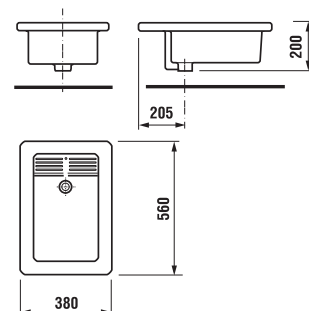

Náhradní díly najdete na straně 273.

PROJEKTOVÉ VÝROBKY ZÁPUSTNÁ A VESTAVNÁ UMYVADLA

dřez Doris

Číslo výrobku	Popis výrobku	Cena
H8510290000001	dřez Doris	3 574 Kč

K dřezu se používá standardní výpusť a umyvadlový sifon.