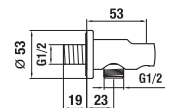

hlavová sprcha Cubito-N

Číslo výrobku	Popis výrobku	Cena
H3671X10042301	hlavová sprcha Ø 300 mm, nerez	3 370 Kč
H3671X10041301	hlavová sprcha 300×300 mm, nerez	3 644 Kč

ruční sprcha Cubito-N

Číslo výrobku	Popis výrobku	Cena
H3611X20044711	ruční sprcha Ø 130mm, 4 funkce	723 Kč
H3611X30044711	ruční sprcha 130×130 mm, 4 funkce	723 Kč

držák ruční sprchy Cubito-N

Číslo výrobku	Popis výrobku	Cena
H3691X00045001	držák ruční sprchy, nastavitelný	356 Kč

přípojení sprchové hadice Cubito-N

Číslo výrobku	Popis výrobku	Cena
H3631X00041521	přípojení sprchové hadice 1/2" s držákem ruční sprchy	814 Kč

sprchová tyč CUBITO-N

Číslo výrobku	Popis výrobku	Cena
H3641X00043101	sprchová tyč, 700 mm	905 Kč

Náhradní díly najdete na straně 276.