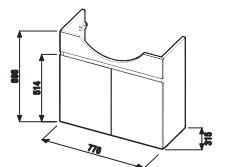

skříňka pod umyvadlo 65, 70 a 80 cm

Číslo výrobku	Popis výrobku	Barva dveří	Barva korpusu
		bílý lak	bílá
H4531310383001	skříňka s 2 dveřmi pro umyvadlo 65 cm	x	3 014 Kč
H4531410383001	skříňka s 2 dveřmi pro umyvadlo 70 cm	x	3 151 Kč
H4531510383001	skříňka s 2 dveřmi pro umyvadlo 80 cm	x	3 400 Kč

POZOR: Umyvadlo není součástí skříňky a je nutné ho objednat zvlášť!