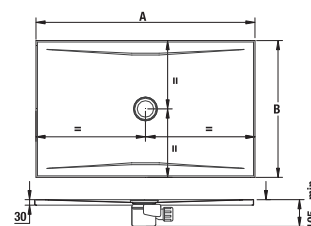

A	B
H216420	1200	800
H216422	1300	800
H216424	1400	800
H216421	1200	900
H216423	1300	900
H216425	1400	900