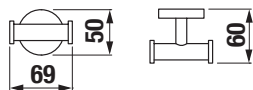

Číslo výrobku	Popis výrobku	Cena
H3847440040001	dvojitý držák se skleněnými pohárky, chrom, transparentní sklo	704 Kč