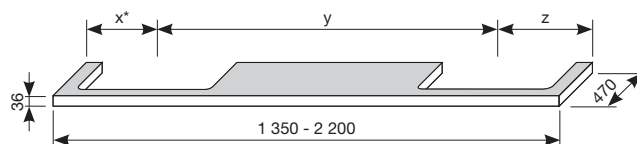

(k dostání v šaržích tmavá borovice - 461, dub - 519, bílá - 500)

- H46J420 650–1 280 mm šarže x mm
- H46J421 1 281–1 600 mm šarže x mm
- H46J422 1 601–2 100 mm šarže x mm

Atypické umyvadlové desky

- H46J423 šarže x mm
y mm