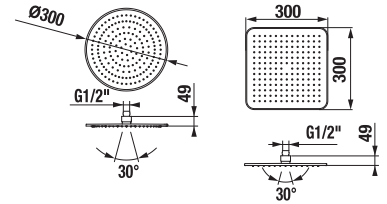

hlavová sprcha Cubito-N

Číslo výrobku	Popis výrobku	Cena
H3671X10042301	hlavová sprcha Ø 300 mm, nerez	3 370 Kč
H3671X10041301	hlavová sprcha 300×300 mm, nerez	3 644 Kč

ruční sprcha Cubito-N

Číslo výrobku	Popis výrobku	Cena
H3611X20044711	ruční sprcha Ø 130mm, 4 funkce	723 Kč
H3611X30044711	ruční sprcha 130×130 mm, 4 funkce	723 Kč