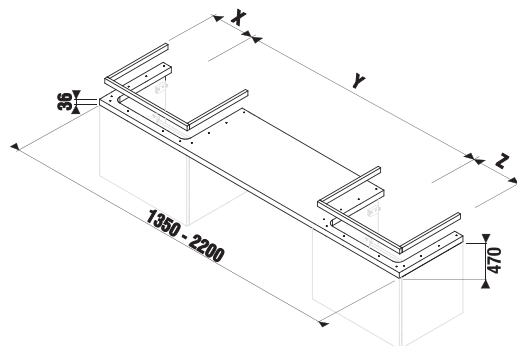

deska na míru s 2 výřezy pro umyvadlo

Číslo výrobku	Popis výrobku	Barva desky		
		 bílá	 tmavá borovice	 dub
H46J4240145001	atypická umyvadlová deska 135-220 cm, pro umyvadlo Cubito 45-75 cm, 2 výřezy pro sifon vlevo/vpravo, bez podpěr	4 986 Kč		
H46J424014611	atypická umyvadlová deska 135-220 cm, pro umyvadlo Cubito 45-75 cm, 2 výřezy pro sifon vlevo/vpravo, bez podpěr	4 986 Kč		
H46J4240145191	atypická umyvadlová deska 135-220 cm, pro umyvadlo Cubito 45-75 cm, 2 výřezy pro sifon vlevo/vpravo, bez podpěr	4 986 Kč		
H47J0040000001	podpěra pod desky na míru, nastavitelná, bílá	1 467 Kč		
H4501331720001	podpěra pod desky na míru, nastavitelná, stříbrná	1 198 Kč		