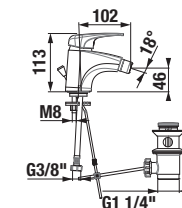

VODOVODNÍ BATERIE A PŘÍSLUŠENSTVÍ DEEP BY JIKA

umyvadlová baterie

Číslo výrobku	Popis výrobku	Cena
H3111U10041111	umyvadlová stojánková baterie s automatickou výpustí, výtok 103 mm, průtok 5,7 l/min	1 719 Kč
H3111U10041191	umyvadlová stojánková baterie bez automatické výpusti, lékařská páka, výtok 103 mm, průtok 5,7 l/min	1 680 Kč
H3111U10041101	umyvadlová stojánková baterie bez automatické výpusti, výtok 103 mm, průtok 5,7 l/min	1 490 Kč

umyvadlová baterie

Číslo výrobku	Popis výrobku	Cena
H3111U80041201	umyvadlová stojánková baterie bez automatické výpusti, vysoká verze, výtok 115 mm, průtok 5,7 l/min	1 679 Kč
H3111U80041291	umyvadlová stojánková baterie bez automatické výpusti, lékařská páka, vysoká verze, výtok 115 mm, průtok 5,7 l/min	1 785 Kč
H3111U80041241	umyvadlová stojánková baterie s Click-clack výpustí, vysoká verze, výtok 115 mm, průtok 5,7 l/min	1 965 Kč

bidetová baterie

Číslo výrobku	Popis výrobku	Cena
H3411U10041111	bidetová stojánková baterie s automatickou výpustí	1 927 Kč

dřezová baterie se spodním výtokem

Číslo výrobku	Popis výrobku	Cena
H3511U10042301	dřezová stojánková se spodním výtokem, délka 210 mm	1 546 Kč

dřezová baterie se spodním výtokem

NOVĚ		
Číslo výrobku	Popis výrobku	Cena
H3511U10042201	dřezová stojánková se spodním výtokem, délka 143 mm	1 483 Kč

Doporučujeme kombinovat sprchové sady, příslušenství a sifony v sekci Mio a Rio.

Náhradní díly najdete na straně 276.

Záruka 5 let na všechny baterie (povrch a kartuše).

Kartuše pákových baterií jsou testovány na 70 000 cyklů.

Umyvadlové baterie mají průtok 6 l vody za minutu.

ECODISK
Kartuše Ecodisk regulují množství a teplotu míchané vody, dokáží snížit spotřebu až o polovinu!