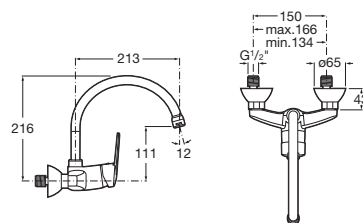

VODOVODNÍ BATERIE TIGO

dřezová nástěnná baterie

Číslo výrobku	Popis výrobku	Cena
H3511870042101	dřezová nástěnná baterie, chrom	1 787 Kč

dřezová baterie

Číslo výrobku	Popis výrobku	Cena
H3511810042001	dřezová stojánková baterie s otočným výtokovým ramínkem, chrom	1 588 Kč

dřezová baterie

Číslo výrobku	Popis výrobku	Cena
H3511810040001	dřezová stojánková baterie s otočným výtokovým ramínkem, chrom	1 588 Kč

dřezová baterie

Číslo výrobku	Popis výrobku	Cena
H3511810043001	dřezová stojánková baterie s výsuvnou sprškou, chrom	2 608 Kč

Záruka 5 let na všechny baterie (povrch a kartuše).

Všechny vodovodní baterie jsou testovány na 70 000 cyklů.

ECODISK

Kartuše Ecodisk regulují množství a teplotu míchané vody, dokáží snížit spotřebu až o polovinu!