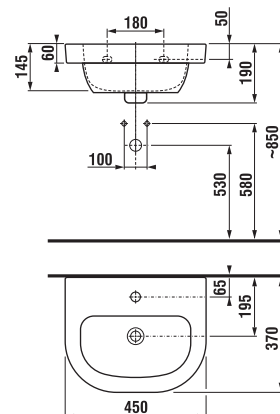

Náhradní díly najdete na straně 273.