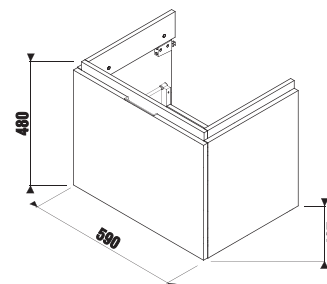

skříňka pod umyvadlo 60 cm

Číslo výrobku	Popis výrobku	Barva		
		bílý lesklý lak	tmavá borovice	dub
H40J4233015001	skříňka pod umyvadlo 60 cm H810423, 1 zásuvka	5 935 Kč		
H40J4233014611	skříňka pod umyvadlo 60 cm H810423, 1 zásuvka	5 073 Kč		
H40J4233015191	skříňka pod umyvadlo 60 cm H810423, 1 zásuvka	5 073 Kč		

Podumyvadlové skříňky kombinujte s místošetřícím sifonem Jika H8942460000001, POZOR, rozteč rohových ventilů v tomto případě musí být 200 mm.