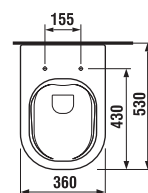

JIKA•perla

000 bílá

100 JIKAperla