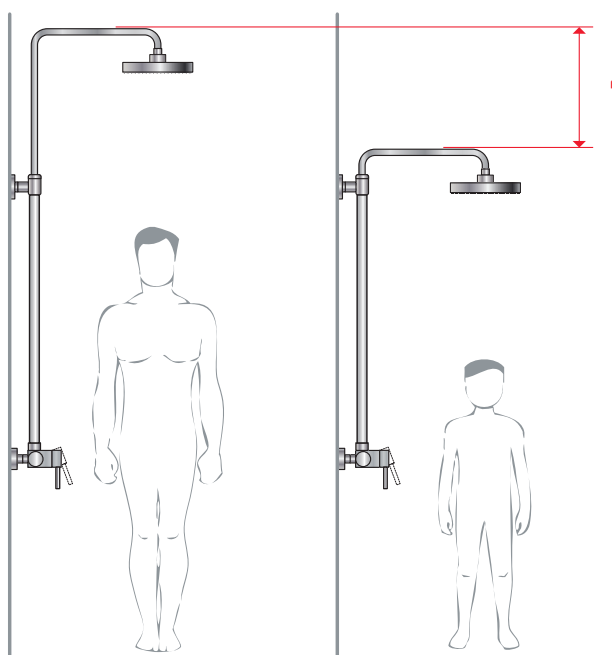

TELESKOPICKÝ SPRCHOVÝ SLOUP **LYRA**

LYRA PLUS

40 cm výškově nastavitelný

Teleskopický sprchový sloup Lyra potěší uživatele jakékoli koupelny. Protože je výškově nastavitelný, lze hlavici posunout až o 40 cm. Při standardním zapojení sloupu 75 cm od země se tak talířová sprchová hlava může umístit ve výšce od 180 do 220 cm, což uspokojí i ty největší dlouhánky. Sprcha vybavená talířovou hlavou a ruční sprchou se jednoduše a snadno přepíná. Díky funkci Clean touch se sprchové trysky čistí bez jakéhokoliv složitého drhnutí a námahy.