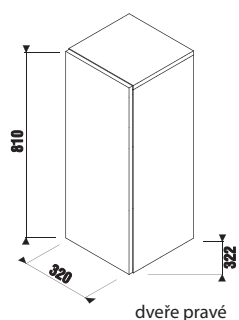

skříňka pod desku

Číslo výrobku	Popis výrobku	Barva		
		bílý lesklý lak	tmavá borovice	dub
H41J4243015001	skříňka pod desku, 64 cm, 1 zásuvka	6 414 Kč		
H41J4243014611	skříňka pod desku, 64 cm, 1 zásuvka	5 530 Kč		
H41J4243015191	skříňka pod desku, 64 cm, 1 zásuvka	5 530 Kč		

Podumyvadlové skříňky kombinujte s místošetřícím sifonem Jika H8942460000001, POZOR, rozteč rohových ventilů v tomto případě musí být 200 mm.

nízká skříňka

Číslo výrobku	Popis výrobku	Barva		
		bílý lesklý lak	tmavá borovice	dub
H43J4201105001	nízká skříňka, 1 dveře levé, 1 skleněná police	4 906 Kč		
H43J4201104611	nízká skříňka, 1 dveře levé, 1 skleněná police	4 092 Kč		
H43J4201105191	nízká skříňka, 1 dveře levé, 1 skleněná police	4 092 Kč		
H43J4201205001	nízká skříňka, 1 dveře pravé, 1 skleněná police	4 906 Kč		
H43J4201204611	nízká skříňka, 1 dveře pravé, 1 skleněná police	4 092 Kč		
H43J4201205191	nízká skříňka, 1 dveře pravé, 1 skleněná police	4 092 Kč		

střední skříňka

Číslo výrobku	Popis výrobku	Barva		
		bílý lesklý lak	tmavá borovice	dub
H43J4211105001	střední skříňka, 1 dveře levé, 2 skleněné police	5 215 Kč		
H43J4211104611	střední skříňka, 1 dveře levé, 2 skleněné police	4 386 Kč		
H43J4211105191	střední skříňka, 1 dveře levé, 2 skleněné police	4 386 Kč		
H43J4211205001	střední skříňka, 1 dveře pravé, 2 skleněné police	5 215 Kč		
H43J4211204611	střední skříňka, 1 dveře pravé, 2 skleněné police	4 386 Kč		
H43J4211205191	střední skříňka, 1 dveře pravé, 2 skleněné police	4 386 Kč		

Set Cubito kombinujte se zrcadly a světly v další části katalogu.

Náhradní díly najdete na straně 274.