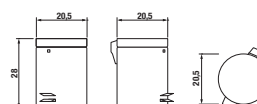

Číslo výrobku	Popis výrobku	Cena
H3893D30042001	odpadkový koš 5 l, leštěná nerez	495 Kč