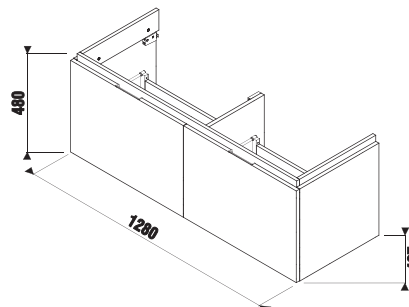

skříňka pod dvojumyvadlo 130 cm

Číslo výrobku	Popis výrobku	Barva	Cena
		  bílý lesklý lak tmavá borovice dub	
H40J4274015001	skříňka pod dvojumyvadlo 130 cm H814420, 2 zásuvky		11 143 Kč
H40J4274014611	skříňka pod dvojumyvadlo 130 cm H814420, 2 zásuvky		8 535 Kč
H40J4274015191	skříňka pod dvojumyvadlo 130 cm H814420, 2 zásuvky		8 535 Kč

Podumyvadlové skříňky kombinujte s místošetřícím sifonem Jika H894246000001, POZOR, rozteč rohových ventilů v tomto případě musí být 200 mm.