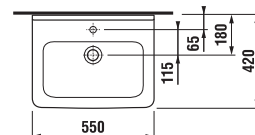

MAGIC FIX JIKA•perla