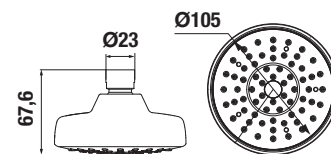

hlavová sprcha

Číslo výrobku	Popis výrobku	Cena
H3671R10042101	hlavová sprcha, průměr 80 mm, 1 funkce, chrom	291 Kč

hlavová sprcha

Číslo výrobku	Popis výrobku	Cena
H3671R10042141	hlavová sprcha, Ø 100 mm, 1 funkce	319 Kč
H3671R10042151	hlavová sprcha, Ø 100 mm, 3 funkce	411 Kč