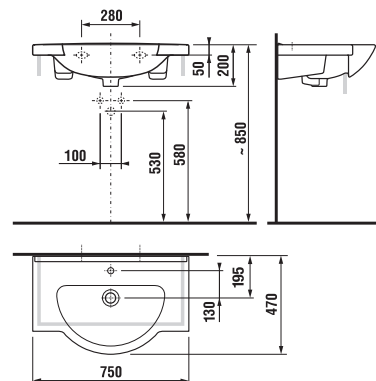

umyvadlo s odkládacími plochami 75 cm

JIKA•perla

Číslo výrobku	Popis výrobku	Cena bílá
H8147116xxx1041	umyvadlo s odkládacími plochami 75 cm	3 059 Kč

Objednat zvlášť:	Cena
H8903490000001 instalační sada pro umyvadla (pro dvojumyvadlo objednat 2 ks)	56 Kč
H8942460000001 místo šetřící sifon pro nábytek Mio a pro zdravotní umyvadlo Mio	511 Kč