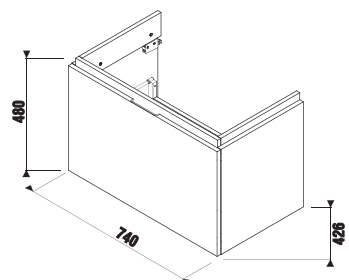

Podumyvadlové skříňky kombinujte s místošetřícím sifonem Jika H8942460000001, POZOR, rozteč rohových ventilů v tomto případě musí být 200 mm.

Set Cubito kombinujte se zrcadly a světly v další části katalogu.