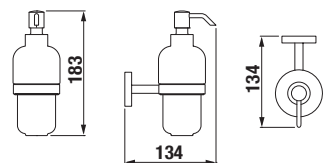

Číslo výrobku	Popis výrobku	Cena
H3847450040001	držák s keramickým dávkovačem tekutého mýdla, chrom	704 Kč

Číslo výrobku	Popis výrobku	Cena
H3847420040001	košíček na mýdlo, chrom	565 Kč