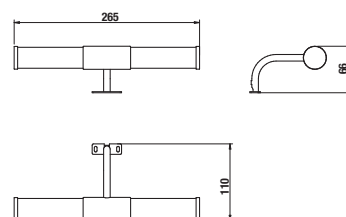

zrcadla

Číslo výrobku	Popis výrobku	Cena bílá
H4541654345001	zrcadlo 50 cm na desce	1 816 Kč
H4541674345001	zrcadlo 60 cm na desce	1 876 Kč

osvětlení Horizon

Číslo výrobku	Popis výrobku	Cena
H4943010390001	halogenové osvětlení Horizon, IP44, 2x G9, max. 33 W	715 Kč