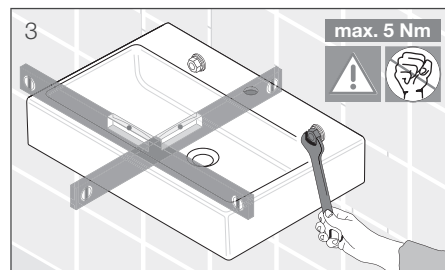

PŘÍSLUŠENSTVÍ PRO KOUPELNOVOU KERAMIKU

Keramické výrobky musí být instalovány pomocí **vyrovnávací hmoty** nebo **vyrovnávací protihlukové sady**.

Instalace vyrovnávací hmoty H894614000001:

* Tekuté mýdlo

** Vyrovnávací hmotu naneste ve vrstvě v tloušťce 5 –10 mm.