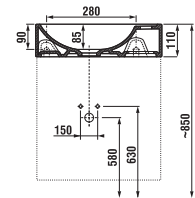

CUBE
PETIT

20 000 CYCLES
Nejkvalitnější dveřní panty testované na 20 000 cyklů.

HOME SERVICE
Záruční servis u zákazníka.

2 ROKY ZÁRUKA
Na koupelňový nábytek.

skříňka s umyvátkem 40 cm

Číslo výrobku	Popis výrobku	Barva korpus/dveře			
		 bílá	 šedá	 tmavý dub	 třešeň
H4535111753001	skříňka s 1 levo/pravými dveřmi, vč. umyvadla bez přepadu 40 × 23 cm, otvor pro baterii VPRAVO	2 404 Kč			
H4535111753011	skříňka s 1 levo/pravými dveřmi, vč. umyvadla bez přepadu 40 × 23 cm, otvor pro baterii VPRAVO	2 717 Kč			
H4535111753021	skříňka s 1 levo/pravými dveřmi, vč. umyvadla bez přepadu 40 × 23 cm, otvor pro baterii VPRAVO	2 469 Kč			
H4535111753081	skříňka s 1 levo/pravými dveřmi, vč. umyvadla bez přepadu 40 × 23 cm, otvor pro baterii VPRAVO	2 408 Kč			