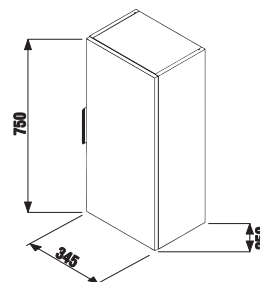

zrcadlo na desce

Číslo výrobku	Popis výrobku	Barva	
		 bílá	 tmavý dub
H4555560393041	zrcadlo na desce 75 × 100 cm	1 684 Kč	
H4555560393161	zrcadlo na desce 75 × 100 cm		1 787 Kč
H4555570393041	zrcadlo na desce 75 × 120 cm	1 909 Kč	
H4555570393161	zrcadlo na desce 75 × 120 cm		2 032 Kč