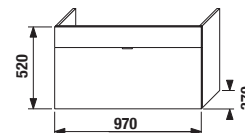

Dodávka ve dvou kartonech: skříňka a umyvadlo zvlášť

1+1 PACK
skříňka + umyvadlo

UMYVADLA S NÁBYTKEM TIGO

skříňka s umyvadlem 100 cm

Číslo výrobku	Popis výrobku	Barva korpus/čelo			
		creme 560	mokka 429	bílá 500	zelená 156
H4551870215601	skříňka s 1 zásuvkou pro umyvadlo 100 cm, výřez pro sifon vlevo vč umyvadla s otvorem pro baterii	9 581 Kč			
H4551870214291	skříňka s 1 zásuvkou pro umyvadlo 100 cm, výřez pro sifon vlevo vč umyvadla s otvorem pro baterii	9 581 Kč			
H4551870215001	skříňka s 1 zásuvkou pro umyvadlo 100 cm, sifon vlevo vč umyvadla s otvorem pro baterii	10 592 Kč			
H4551870211561	skříňka s 1 zásuvkou pro umyvadlo 100 cm, sifon vlevo vč umyvadla s otvorem pro baterii	10 922 Kč			
H4553110215001	plechový organizér na čelo/dveře skříněk	508 Kč			