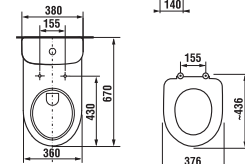

Objednat zvlášť:	Cena bílá
H8932813000631 duroplastové sedátko s poklopem Deep by Jika, ocelové úchyty	999 Kč
H8932813000001 duraplastové sedátko s poklopem Deep by Jika, plastové úchyty	986 Kč
H8932823000001 duroplastové sedátko bez poklopu, plastové úchyty	541 Kč
H8932823000631 duroplastové sedátko bez poklopu, ocelové úchyty, jen v bílé barvě	599 Kč
H8932843000001 duroplastové sedátko s poklopem Deep by Jika, se zpomalovacím mechanismem SLOWCLOSE, kovové úchyty	1 926 Kč