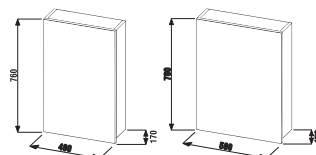

KOUPELNOVÝ NÁBYTEK DEEP BY JIKA

vysoká skříňka závěsná

Číslo výrobku	Popis výrobku	Barva korpus/dveře		
		bílá	jasan	zlatý dub
H4541514345001	vysoká skříňka závěsná, levé dveře	4 509 Kč		
H4541514343401	vysoká skříňka závěsná, levé dveře		5 205 Kč	
H4541514343411	vysoká skříňka závěsná, levé dveře			5 734 Kč
H4541524345001	vysoká skříňka závěsná, pravé dveře	4 509 Kč		
H4541524343401	vysoká skříňka závěsná, pravé dveře		5 205 Kč	
H4541524343411	vysoká skříňka závěsná, pravé dveře			5 734 Kč

zrcadlová skříňka

Číslo výrobku	Popis výrobku	Barva korpus/dveře		
		bílá	jasan	zlatý dub
H4541614345001	zrcadlová skříňka levo/pravá, 50 cm, dveře	3 422 Kč		
H4541614343401	zrcadlová skříňka levo/pravá, 50 cm, dveře		3 771 Kč	
H4541614343411	zrcadlová skříňka levo/pravá, 50 cm, dveře			3 987 Kč
H4541634345001	zrcadlová skříňka levo/pravá, 60 cm, dveře	3 567 Kč		
H4541634343401	zrcadlová skříňka levo/pravá, 60 cm, dveře		3 697 Kč	
H4541634343411	zrcadlová skříňka levo/pravá, 60 cm, dveře			4 217 Kč

zrcadla

Číslo výrobku	Popis výrobku	Cena bílá
H4541654345001	zrcadlo 50 cm na desce	1 816 Kč
H4541674345001	zrcadlo 60 cm na desce	1 876 Kč

osvětlení Horizon

Číslo výrobku	Popis výrobku	Cena
H4943010390001	halogenové osvětlení Horizon, IP44, 2x G9, max. 33 W	715 Kč

Další možná osvětlení najdete v kapitole Zrcadla Osvětlení.