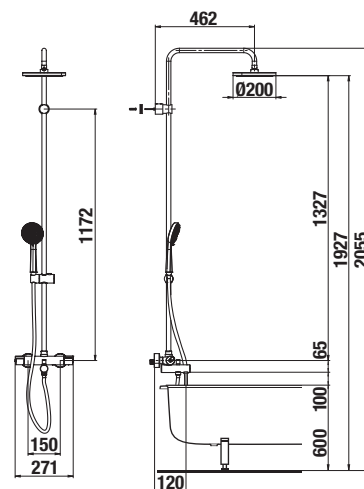

VODOVODNÍ BATERIE A PŘÍSLUŠENSTVÍ MIO

vanový termostatický sloup

Číslo výrobku	Popis výrobku	Cena
H3237170045711	vanový termostatický sloup (vanová baterie s přepínačem, hlavová sprcha Ø 200 mm, ruční sprcha Ø 100 mm, 3 funkce, sprchová hadice 1,7 m)	10 053 Kč

MIO

sprchový termostatický výškově nastavitelný sloup

Číslo výrobku	Popis výrobku	Cena
H3337170045711	sprchový termostatický sloup (sprchová baterie, hlavová sprcha Ø 200 mm, ruční sprcha Ø 100 mm, 3 funkce, sprchová hadice 1,7 m)	8 219 Kč

Náhradní díly najdete na straně 276.