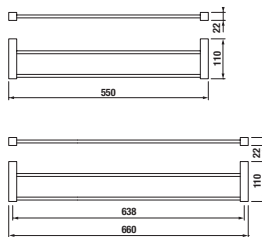

Číslo výrobku	Popis výrobku	Cena
H3837320040001	držák na rezervní toaletní papír, chrom	519 Kč

Číslo výrobku	Popis výrobku	Cena
H3817330040001	dvojitá závěsná tyč na ručníky, 55 cm, chrom	1 791 Kč
H3817340040001	dvojitá závěsná tyč na ručníky, 66 cm, chrom	1 991 Kč