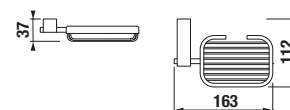

Číslo výrobku	Popis výrobku	Cena
H3847350040001	držák s keramickým dávkovačem tekutého mýdla, chrom	845 Kč