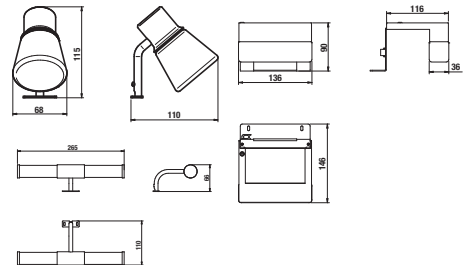

osvětlení

Číslo výrobku	Popis výrobku	Cena
H4943020390001	osvětlení Sunrise dvojité pro Lyra, IP 44, 2× G9, max. 33 W	1 136 Kč
H4943010390001	halogenové osvětlení Horizon, IP44, 2× G9, max. 33 W	715 Kč
H4943031760001	osvětlení Moonbox, IP44, 2× G9, max. 33 W	1 204 Kč

Další možná osvětlení najdete v kategorii Zrcadla Osvětlení.