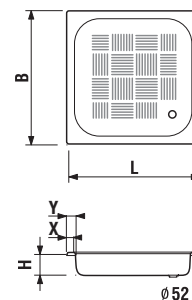

Objednat zvlášť:	Cena
H2948240000001 sifon pro sprchové vaničky, nerezová krytka s logem Jika, průtok 39 l/min	233 Kč
SPECIAL line H2955560000001 Laufen nohy ke sprchovým vaničkám	937 Kč

Čtvercové vaničky Sofia doporučujeme kombinovat se sprchovými kouty a dveřmi Cubito Pure, se sprchovými kouty Lyra plus. Více informací na stranách 54-61 a 204-207.