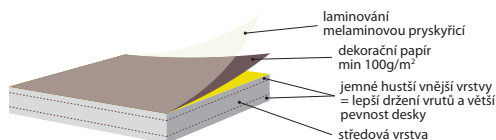

LTD

laminování melaminovou pryskyřicí – dřevěné dekory (dekorační papír min. 100 g/m²) – všechny série