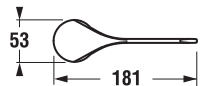

Záruka 5 let
na všechny baterie
(povrch a kartuše).