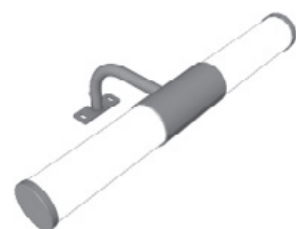

osvětlení Horizon

Číslo výrobku	Popis výrobku	Cena
H4943010390001	halogenové osvětlení Horizon, IP44, 2x G9, max. 33 W	715 Kč