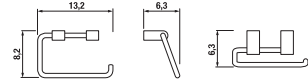

Číslo výrobku	Popis výrobku	Cena
H3843B20041001	držák toaletního papíru, chrom	520 Kč