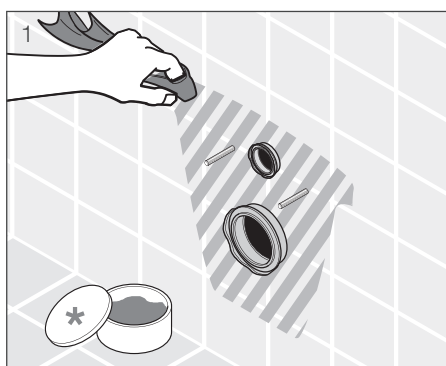

PŘÍSLUŠENSTVÍ PRO KOUPELNOVOU KERAMIKU

Keramické výrobky musí být instalovány pomocí **vyrovnávací hmoty** nebo **vyrovnávací protihlukové sady**.

Instalace vyrovnávací hmoty H894614000001:

* Tekuté mýdlo

** Vyrovnávací hmotu naneste ve vrstvě v tloušťce 5 –10 mm.