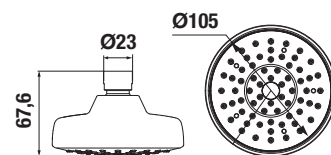

H3671R10042141