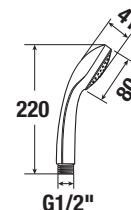

SPRCHOVÉ PŘÍSLUŠENSTVÍ RIO

SPECIAL line

ruční sprcha

Číslo výrobku	Popis výrobku	Cena
H3611R00040011	ruční sprcha, 1 funkce, chrom	250 Kč

Objednat zvlášť:		Cena
H3621R00042701	sprchová hadice, 1,7 m, nerez	250 Kč
H3631R00041501	připojení sprchové hadice 1/2"	410 Kč
H3691R00045001	držák ruční sprchy, polohovatelný, chrom	168 Kč

ruční sprcha

Číslo výrobku	Popis výrobku	Cena
H3611R20043311	ruční sprcha, Ø 80 mm, 3 funkce	265 Kč

Objednat zvlášť:		Cena
H3621R00042701	sprchová hadice, 1,7 m, nerez	250 Kč
H3631R00041501	připojení sprchové hadice 1/2"	410 Kč
H3691R00045001	držák ruční sprchy, polohovatelný, chrom	168 Kč

ruční sprcha

H3611R20041511

H3611R20043511

Číslo výrobku	Popis výrobku	Cena
H3611R20041511	ruční sprcha, Ø 100 mm, 1 funkce	319 Kč
H3611R20043511	ruční sprcha, Ø 100 mm, 3 funkce	411 Kč

Objednat zvlášť:		Cena
H3621R00042701	sprchová hadice, 1,7 m, nerez	250 Kč
H3631R00041501	připojení sprchové hadice 1/2"	410 Kč
H3691R00045001	držák ruční sprchy, polohovatelný, chrom	168 Kč

Doporučujeme kombinovat sprchové sady, příslušenství a sifony v sekci Mio a Rio.

Náhradní díly najdete na straně 276.

Záruka 2 roky
na sprchové příslušenství.