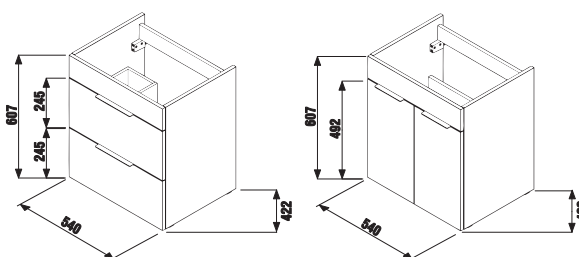

skříňka s umyvadlem 55 cm

PACK
1+1

1+1 PACK
skříňka + umyvadlo
- bezpečná doprava
- úsporný prostor při dopravě
- jednoduchá manipulace

* Skříňky jsou dodávány s černými madly

Číslo výrobku	Popis výrobku	Barva korpus/dveře, čelo	
		 bílá	 tmavý dub
H4536111763001	skříňka s 2 dveřmi včetně umyvadla 55 × 43 cm	4 402 Kč	
H4536111763021	skříňka s 2 dveřmi včetně umyvadla 55 × 43 cm		4 402 Kč
H4536121763001	skříňka s 2 zásuvkami včetně umyvadla 55 × 43 cm	5 393 Kč	
H4536121763021	skříňka s 2 zásuvkami včetně umyvadla 55 × 43 cm		5 393 Kč