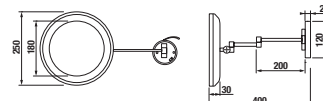

Číslo výrobku	Popis výrobku	Cena
H3853D30040301	drátěný držák rohový, 150 × 150 × 33,5 mm	423 Kč

Číslo výrobku	Popis výrobku	Cena
H3813D30040001	háček na ručníky	107 Kč

Číslo výrobku	Popis výrobku	Cena
H3863D10040001	kosmetické zrcátko průměr 25 cm, 7× zvětšení, podsvětlení LED, integrovaný vypínač, napájení z elektrické sítě, trafo 6 V s vidlicí, kabel 180 cm, montáž na zeď	3 143 Kč