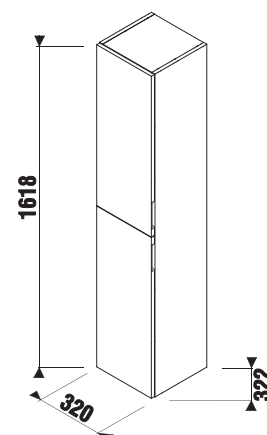

dveře pravé

dveře levé

Set Cubito kombinujte se zrcadly a světly v další části katalogu.

Náhradní díly najdete na straně 274.

KOUPELNOVÝ NÁBYTEK CUBITO

vysoká skříňka

Číslo výrobku	Popis výrobku	Barva		
		bílý lesklý lak	tmavá borovice	dub
H43J422305001	vysoká skříňka, 2 dveře levé/pravé, 5 polic (1 pevná, 4 skleněné)	7 718 Kč		
H43J422304611	vysoká skříňka, 2 dveře levé/pravé, 5 polic (1 pevná, 4 skleněné)		5 685 Kč	
H43J422305191	vysoká skříňka, 2 dveře levé/pravé, 5 polic (1 pevná, 4 skleněné)			5 685 Kč