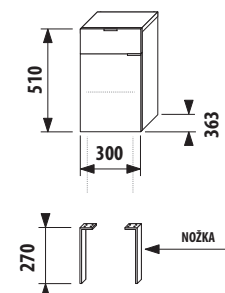

střední hluboká skříňka levá

Číslo výrobku	Popis výrobku	Barva korpus/čelo				
		creme	mokka	bílá	zelená	stříbrná
H4552030215601	střední hluboká skříňka, 1 zásuvka, 1 skleněná police, levé dveře	4 787 Kč				
H4552030214291	střední hluboká skříňka, 1 zásuvka, 1 skleněná police, levé dveře	4 787 Kč				
H4552030215001	střední hluboká skříňka, 1 zásuvka, 1 skleněná police, levé dveře	5 908 Kč				
H4552030211561	střední hluboká skříňka, 1 zásuvka, 1 skleněná police, levé dveře	7 235 Kč				
H4553010210041	nohy ke skříňkám, pár	519 Kč				

Náhradní díly najdete na straně 274.