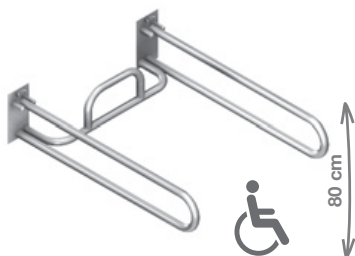

sklopná sestava

Číslo výrobku	Popis výrobku	Cena
H3897100000001	sklopná sestava pro klozet, nerez	10 384 Kč