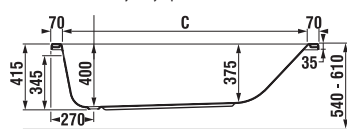

Instalační rozměry vany s panelem