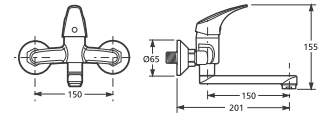

VODOVODNÍ BATERIE **TALAS**

SPECIAL line

umyvadlová nástěnná páková baterie

Číslo výrobku	Popis výrobku	Cena
H3111N70042401	umyvadlová nástěnná páková baterie, ramínko 300 mm, chrom	957 Kč

umyvadlová nástěnná páková baterie

Číslo výrobku	Popis výrobku	Cena
H3111N70042201	umyvadlová nástěnná páková baterie, ramínko 150 mm, chrom	870 Kč

vanová páková baterie

Číslo výrobku	Popis výrobku	Cena
H3211N70044001	vanová páková baterie bez sprchové sady, rozteč 150 mm, chrom	731 Kč

sprchová páková baterie

Číslo výrobku	Popis výrobku	Cena
H3311N70044001	sprchová páková baterie bez sprchové sady, rozteč 150 mm, chrom	609 Kč

dřezová stojánková baterie

Číslo výrobku	Popis výrobku	Cena
H3511N10042201	dřezová stojánková baterie s otočným ramínkem 143 mm, chrom	662 Kč

dřezová stojánková baterie

Číslo výrobku	Popis výrobku	Cena
H3511N10042301	dřezová stojánková baterie s otočným ramínkem, 210 mm, chrom	662 Kč

Náhradní díly najdete na straně 276.

Záruka 5 let
na všechny baterie
(povrch a kartuše).

Všechny vodovodní
baterie jsou testovány
na 70 000 cyklů.