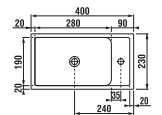

sada s umyvátkem 40 cm