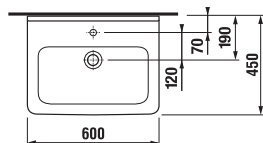

MAGIC FIX JIKA•perla