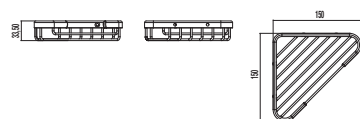

Číslo výrobku	Popis výrobku	Cena
H3853D30040301	drátěný držák rohový, 150 × 150 × 33,5 mm	423 Kč

Číslo výrobku	Popis výrobku	Cena
H3813D30040001	háček na ručníky	107 Kč

Číslo výrobku	Popis výrobku	Cena
H3863D10040001	kosmetické zrcátko průměr 25 cm, 7× zvětšení, podsvětlení LED, integrovaný vypínač, napájení z elektrické sítě, trafo 6 V s vidlicí, kabel 180 cm, montáž na zeď	3 143 Kč