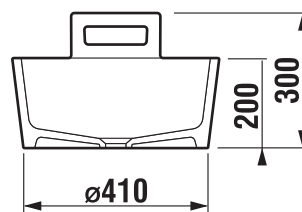

NAŠI DESIGNÉŘI

JIKA ART DŽBER

Značka JIKA podporuje nadějně studenty designu

Společnost Laufen CZ v rámci různých projektů spolupracuje se studenty Ateliéru keramického designu Západočeské univerzity v Plzni a studenty Vysoké školy uměleckoprůmyslové v Praze. Zadání pro klauzurní práce studentů z ateliéru Maxima Velčovského VŠUP znělo: „Minulost – současnost – budoucnost“.

Umyvadlo Džber je produktem projektu JIKA ART. Jeho cílem je přinášet umění do běžných koupelen a zároveň dát šanci mladým designerům. Umyvadlo, jež zaujme svojí inspirací v historii, je dílem Barbory Vinařové.

Džber patří mezi umyvadla tzv. na desku. Bude se vyjímat na dřevě vhodném do koupelňových prostor i na keramickém či jiném podkladu. V dolní části disponuje průměrem 41, v horní pak 46 centimetrů a výškou 20 cm. Ucho, které lze využít k zavěšení ručníku, ho navyšuje o dalších 10 cm. Džber se vyrábí v podobě limitované edice. Zájemci si ho mohou prohlédnout v Prague Gallery – Art of Bathrooms v Praze.

JIKA
ART

Číslo výrobku	Popis výrobku	Cena
H8101410001041	JIKA ART Džber (včetně neuzavíratelného odpadního ventilu s bílou keramickou krytkou H8981840000281)	5 889 Kč