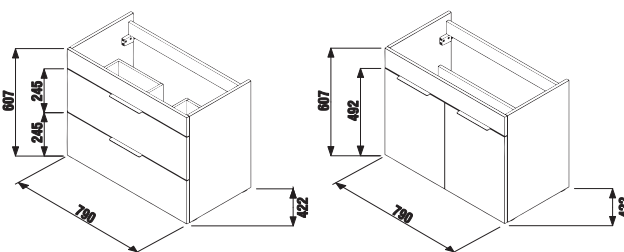

skříňka s umyvadlem 80 cm

PACK
1+1

1+1 PACK
skříňka + umyvadlo
- bezpečná doprava
- úsporný prostor při dopravě
- jednoduchá manipulace

* Skříňky jsou dodávány s černými madly.

Číslo výrobku	Popis výrobku	Barva korpus/dveře, čelo
		<div style="display: flex; justify-content: space-around;"> <div style="text-align: center;"> <input type="checkbox"/> bílá </div> <div style="text-align: center;"> <input type="checkbox"/> tmavý dub </div> </div>
H4537521763001	skříňka s 2 dveřmi včetně umyvadla 80 × 43 cm	5 506 Kč
H4537521763021	skříňka s 2 dveřmi včetně umyvadla 80 × 43 cm	5 401 Kč
H4537621763001	skříňka s 2 zásuvkami včetně umyvadla 80 × 43 cm	6 312 Kč
H4537621763021	skříňka s 2 zásuvkami včetně umyvadla 80 × 43 cm	6 312 Kč