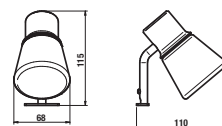

KOUPELNOVÝ NÁBYTEK **LYRA**

zrcadlová skříňka 80 × 40 cm

Číslo výrobku	Popis výrobku	Barva korpusu
H4532210383041	zrcadlová skříňka 80 × 40 cm	bílá 2 957 Kč

zrcadlová skříňka 80 × 50 cm

Číslo výrobku	Popis výrobku	Barva korpusu
H4532310383041	zrcadlová skříňka 80 × 50 cm	bílá 3 269 Kč

zrcadlová skříňka 80 × 60 cm

Číslo výrobku	Popis výrobku	Barva korpusu
H4532410383041	zrcadlová skříňka 80 × 60 cm	bílá 4 382 Kč

zrcadlová skříňka 80 × 77,5 cm

Číslo výrobku	Popis výrobku	Barva korpusu
H4532510383041	zrcadlová skříňka 80 × 77,5 cm	bílá 3 972 Kč

osvětlení Moonbox

SELECT line		
Číslo výrobku	Popis výrobku	Cena
H4943031760001	osvětlení Moonbox, IP44, 2×G9, max 33 W	1 204 Kč

osvětlení Sunrise

Číslo výrobku	Popis výrobku	Cena
H4943020390001	osvětlení Sunrise dvojité pro Lyra, IP 44, 2× G9, max 33 W	1 136 Kč

osvětlení Horizon

Číslo výrobku	Popis výrobku	Cena
H4943010390001	halogenové osvětlení Horizon, IP44, 2×G9, max 33 W	715 Kč

příslušenství

Objednat zvlášť	Cena
H4944010390001 nohy k závěsným umyvadlovým skříňkám, chrom, 106-116 mm (1 pár)	254 Kč

Další možná osvětlení najdete v kapitole Zrcadla Osvětlení.