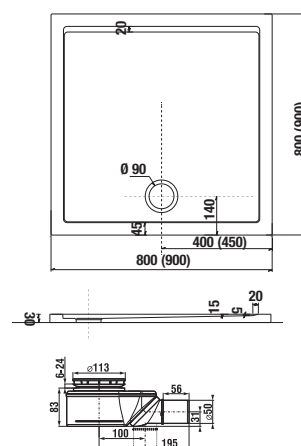

Číslo výrobku	Popis výrobku	Cena
H2119310000001	čtvercová sprchová vanička, 800 × 800 mm	5 404 Kč
H2119320000001	čtvercová sprchová vanička, 900 × 900 mm	6 193 Kč

Vaničky Padana jsou vhodné pro zabudování do podlahy.

Vaničky Padana jsou mělké, proto doporučujeme sifon H294230, který má vysoký průtok 54 l/min.

Objednat zvlášť:		Cena
H2942300000001	sifon HL pro sprchové vaničky $\varnothing$ 90 mm, s nerezovou krytkou $\varnothing$ 113 mm, průtok 54 l/min, včetně montážního příslušenství	842 Kč
H8991030000001	dilatační páska mezi vaničku a stěnu, 290 x 50 mm	183 Kč