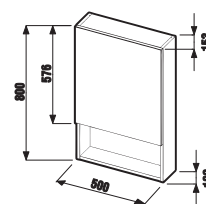

CLASSIC line

Číslo výrobku	Popis výrobku	Barva korpusu
		bílá
H4532310383041	zrcadlová skříňka 80 × 50 cm	3 269 Kč