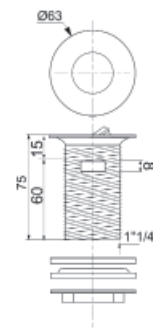

ilustrační foto