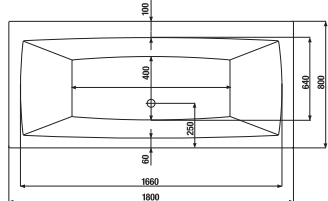

vana

NOVĚ

Číslo výrobku	Popis výrobku	Objem	Cena bílá
H225420000001	vana Cubito 180 × 80 cm, odpad uprostřed, včetně nohou	235 l	9 890 Kč
H226420000001	vana Cubito 170 × 75 cm, odpad uprostřed, včetně nohou	190 l	8 489 Kč

Objednat zvlášť:	Cena	
H2948150040001 SPECIAL line	automatická vanová výpusť včetně vanového sifonu 40/50 mm, délka 55 cm, plastové tělo přepadu	760 Kč
H2948160040001 SPECIAL line	automatická vanová výpusť včetně vanového sifonu 40/50 mm, délka 55 cm, mosazné tělo přepadu	1 106 Kč
H2948170040001 SPECIAL line	automatická vanová výpusť s napouštěním včetně vanového sifonu 40/50 mm, délka 55 cm, plastové tělo přepadu	2 067 Kč
H2948180040001 SPECIAL line	automatická vanová výpusť s napouštěním včetně vanového sifonu 40/50 mm, délka 55 cm, mosazné tělo přepadu	2 447 Kč

vana

Číslo výrobku	Popis výrobku	Objem	Cena bílá
H220420000001	vana 160 × 70 cm, bez podpěr	172 l	5 328 Kč
H221420000001	vana 160 × 75 cm, bez podpěr	201 l	5 550 Kč
H224420000001	vana 170 × 70 cm, bez podpěr	186 l	5 757 Kč
H2242420000001	vana 170 × 75 cm, bez podpěr	206 l	6 225 Kč
H223420000001	vana 180 × 80 cm, bez podpěr	265 l	6 525 Kč