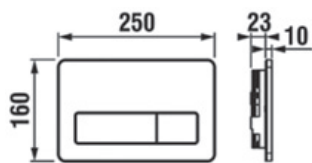

Splachovací tlačítka Roca jsou kompatibilní s JIKA podomítkovými moduly.

Náhradní díly najdete na straně 277.