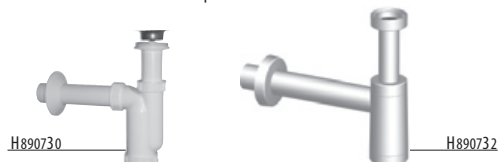

Náhradní díly:	Cena
H8411010000001 urinál Domino, keramika, s otvorem pro ventil	3 135 Kč
H8940760000001 infračervený senzor pro Domino, síťové napájení	8 916 Kč
H8992100000001 instalační sada pro urinál	71 Kč