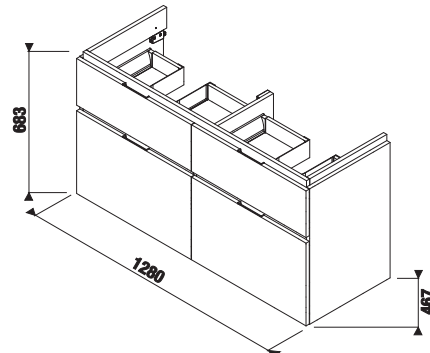

skříňka pod dvojumyvadlo 130 cm

Číslo výrobku	Popis výrobku	Barva	Cena
		  bílý lesklý lak tmavá borovice dub	
H40J4274025001	skříňka pod dvojumyvadlo 130 cm H814420, 4 zásuvky		16 630 Kč
H40J4274024611	skříňka pod dvojumyvadlo 130 cm H814420, 4 zásuvky		12 620 Kč
H40J4274025191	skříňka pod dvojumyvadlo 130 cm H814420, 4 zásuvky		13 289 Kč
H4944010390001	nohy k závěsným umyvadlovým skříňkám, chrom, (1 pár)		254 Kč

Pro tuto 4 zásuvkovou skříňku vždy použijte jako oporu 1 pár nožiček H894246000001.

Podumyvadlové skříňky kombinujte s místošetřícím sifonem Jika H894246000001, POZOR, rozteč rohových ventilů v tomto případě musí být 200 mm.

Set Cubito kombinujte se zrcadly a světly v další části katalogu.