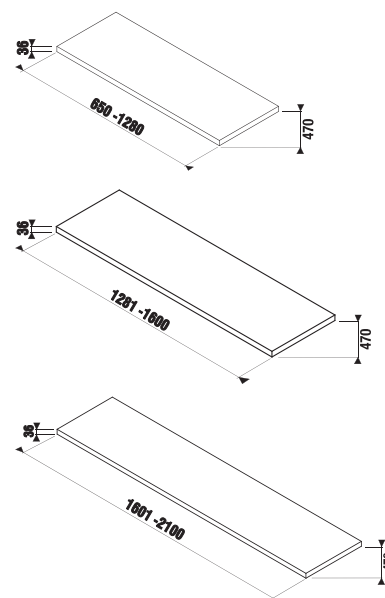

Set Cubito kombinujte se zrcadly a světly v další části katalogu.

deska na míru

Číslo výrobku	Popis výrobku	Barva desky		
		 bílá	 tmavá borovice	 dub
H46J4200105001	atypická umyvadlová deska řezatelná 65 - 128 cm, bez otvoru, bez podpěr	2 094 Kč		
H46J4200104611	atypická umyvadlová deska řezatelná 65 - 128 cm, bez otvoru, bez podpěr	2 094 Kč		
H46J4200105191	atypická umyvadlová deska řezatelná 65 - 128 cm, bez otvoru, bez podpěr	2 094 Kč		
H46J4210105001	atypická umyvadlová deska řezatelná 128,1-160 cm, bez otvoru, bez podpěr	2 506 Kč		
H46J4210104611	atypická umyvadlová deska řezatelná 128,1-160 cm, bez otvoru, bez podpěr	2 506 Kč		
H46J4210105191	atypická umyvadlová deska řezatelná 128,1-160 cm, bez otvoru, bez podpěr	2 506 Kč		
H46J4220105001	atypická umyvadlová deska řezatelná 160,1-210 cm, bez otvoru, bez podpěr	2 949 Kč		
H46J4220104611	atypická umyvadlová deska řezatelná 160,1-210 cm, bez otvoru, bez podpěr	2 949 Kč		
H46J4220105191	atypická umyvadlová deska řezatelná 160,1-210 cm, bez otvoru, bez podpěr	2 949 Kč		
H47J0040000001	podpěra pod desky na míru, nastavitelná, bílá	1 467 Kč		
H4501331720001	podpěra pod desky na míru, nastavitelná, stříbrná	1 198 Kč		