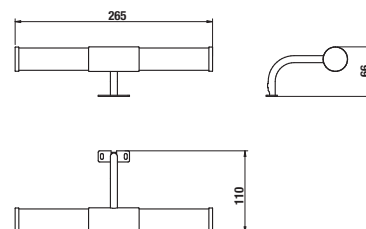

CLASSIC line

Číslo výrobku	Popis výrobku	Cena
H 4943010390001	halogenové osvětlení Horizon, IP44, 2× G9, max 33 W	715 Kč