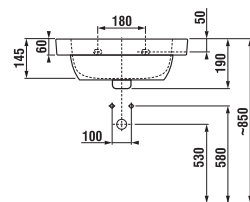

Doporučená výška pro instalaci dětského umyvadla je 60 cm.
Přizpůsobte výšku instalovaného umyvadla věku dětí.