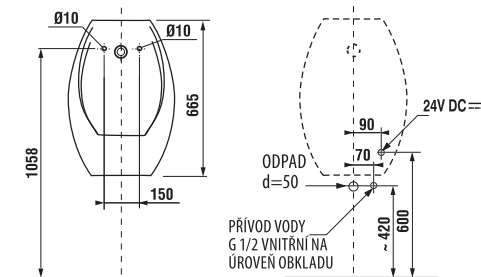

- A - snímací hlavice s tryskou
- B - zóna snímání
- C - ovládací elektronika
- D - elektromagnetický ventil
- E - rohový ventil s filtrem
- F - sifon

Doporučujeme použít podomítkový modul pro urinály URINAL SYSTEM, který je uvedený na str. 245.