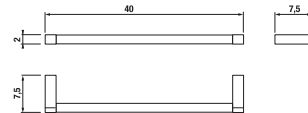

Číslo výrobku	Popis výrobku	Cena
H3853B10040001	skleněná polička 40 cm včetně držáků, chrom, matné sklo	369 Kč

Číslo výrobku	Popis výrobku	Cena
H381320040001	závěsná tyč na ručníky 60 cm, chrom	694 Kč

Číslo výrobku	Popis výrobku	Cena
H3853B20040001	skleněná polička 60 cm včetně držáků, chrom, matné sklo	411 Kč