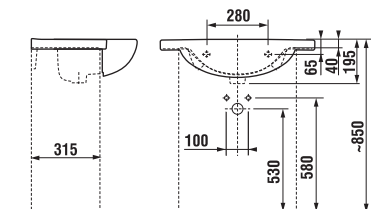

KERAMIKA LYRA PLUS

umývátko 40 cm

Číslo výrobku	Popis výrobku	yyy: 105	106	109	Cena
H815381000yyy1	umývátko 40 cm	x	x	x	869 Kč

Objednat zvlášť:	Cena
H8903490000001 instalační sada pro umyvadla	56 Kč
H8942490000001 sifon, chromovaná ABS, nastavitelný od 175 do 270 mm, výška zápachové uzávěrky 75 mm, kapacita průtoku 45 l, s ozdobnými kroužky (sifon lze použít i bez ozdobných kroužků)	425 Kč

umyvadla do nábytku 55, 60 a 65 cm

Číslo výrobku	Popis výrobku	yyy: 104	109	Cena
H813382000yyy1	umyvadlo 55 cm	x	x	1 379 Kč
H813383000yyy1	umyvadlo 60 cm	x	x	1 446 Kč
H813384000yyy1	umyvadlo 65 cm	x	x	1 676 Kč

Objednat zvlášť:	Cena
H8903490000001 instalační sada pro umyvadla	56 Kč

	L	B
55 cm	550	450
60 cm	600	460
65 cm	650	480

umyvadlo do nábytku 70 a 80 cm s odkládacími plochami

Číslo výrobku	Popis výrobku	yyy: 104	109	Cena
H813385000yyy1	umyvadlo 70 cm	x	x	2 450 Kč
H813387000yyy1	umyvadlo 80 cm*	x	x	3 117 Kč

* součástí balení je vyrovnávací hmota

Objednat zvlášť:	Cena
H8903490000001 instalační sada pro umyvadla	56 Kč

	L	B
70 cm	700	480
80 cm	800	480

zkrácený závěsný klozet

SWI-CLOSE
SLOW-CLOSE

Číslo výrobku	Popis výrobku	Cena
H8233820000001	závěsný klozet Lyra plus Compact, hluboké splachování, délka jen 49 cm!	2 271 Kč

Objednat zvlášť:	Cena
H8933843000631 duroplastové sedátko s poklopem pro závěsné klozety Lyra plus, úchyty z nerez	699 Kč
H8933853000001 duroplastové sedátko s poklopem pro závěsné klozety, se zpomalovacím mechanismem SLOWCLOSE, plastové úchyty	1 349 Kč
H8933870000001 termoplastové sedátko s poklopem pro závěsné klozety, plastové úchyty	499 Kč
H8926950000001 Laufen vyrovnávací protihluková sada	380 Kč
H8946140000001 Laufen vyrovnávací hmota	187 Kč

Náhradní díly najdete na straně 273.