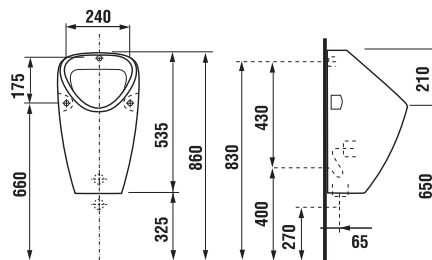

Číslo výrobku	Popis výrobku	Cena
H8430600000001	odsávací urinál Golem	3 181 Kč
Objednat zvlášť:		Cena
H8903490008901	instalační sada s bílými krytkami	72 Kč
H8903490008911	instalační sada s chromovanými krytkami	112 Kč
H89200300000001	sifon, vodorovný/svislý odpad	711 Kč
SPECIAL line		
H8948070000001	trubička 1/2", vnitřní přívod vody, mosaz, délka 90 mm	269 Kč
H8948080000001	gumové těsnění vnitřní	83 Kč
H8910620000001	sítko pro urinál Golem	167 Kč