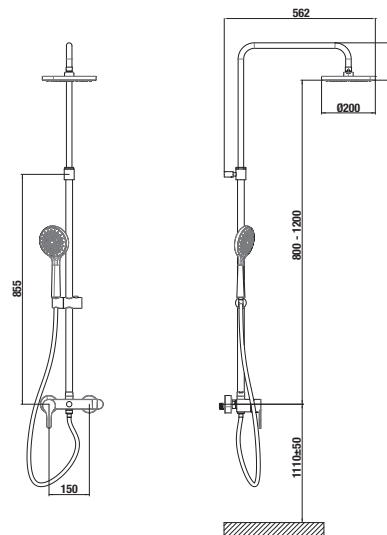

Číslo výrobku	Popis výrobku	Cena
H3311V70045711	sprchový sloup (sprchová páková baterie, hlavová sprcha Ø 200 mm, ruční sprcha Ø 130 mm, 4 funkce, sprchová hadice 1,7 m)	8 214 Kč