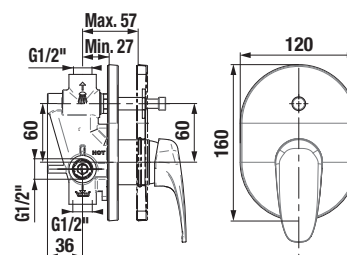

Číslo výrobku	Popis výrobku	Cena
H3211U60040001	vanová podomítková baterie s přepínačem	2 990 Kč