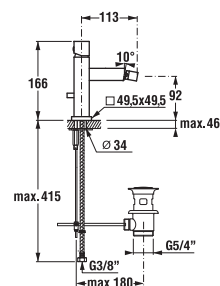

umyvadlová baterie

Číslo výrobku	Popis výrobku	Cena
H3114210040011	umyvadlová stojánková páková baterie se zátkou Click-Clack, chrom	2 890 Kč
Objednat zvlášť:		Cena
H3724200040101	rohový ventil 3/8"–1/2", chrom, 2 ks	818 Kč

umyvadlová baterie pro umyvadlové mísy

Číslo výrobku	Popis výrobku	Cena
H3114280040021	umyvadlová stojánková páková baterie pro umyvadlové mísy se zátkou Click-Clack, chrom	3 684 Kč
Objednat zvlášť:		Cena
H3724200040101	rohový ventil 3/8"–1/2", chrom, 2 ks	818 Kč

bidetová baterie

Číslo výrobku	Popis výrobku	Cena
H3414210040011	bidetová stojánková páková baterie s automatickou zátkou, chrom	2 986 Kč
Objednat zvlášť:		Cena
H3724200040101	rohový ventil 3/8"–1/2", chrom, 2 ks	818 Kč

vanová baterie bez sprchové sady

Číslo výrobku	Popis výrobku	Cena
H3224270040001	vanová kouhoutková baterie bez sprchové sady, chrom	3 676 Kč
Objednat zvlášť:		Cena
H3604200040401	sprchová sada I (ruční sprcha Cubito I, 1 funkce, držák ruční sprchy, sprchová hadice 1,7 m), chrom	1 125 Kč
H3604200040411	sprchová sada II (ruční sprcha Cubito II, 1 funkce, držák ruční sprchy, sprchová hadice 1,7 m), chrom	1 125 Kč
H3604210040401	sprchová sada I (ruční sprcha Cubito I, sprchová tyč, sprchová hadice 1,7 m), chrom	1 798 Kč
H3604210040411	sprchová sada II (ruční sprcha Cubito II, sprchová tyč, sprchová hadice 1,7 m), chrom	1 798 Kč

doporučujeme

Příslušenství	Cena
H8903490000001 instalační sada pro umyvadla	56 Kč
H3724200040101 rohový ventil 3/8"–1/2", chrom, 2 ks	818 Kč
H3727100040101 rohový ventil Mio 3/8"–1/2", chrom, 2 ks	777 Kč
H3747100040001 umyvadlový sifon Mio 5/4"–32 mm, chrom, mosaz	958 Kč
H3747300040001 umyvadlový sifon, 5/4"–32 mm, chrom, mosaz	1 287 Kč

Náhradní díly najdete na straně 276.