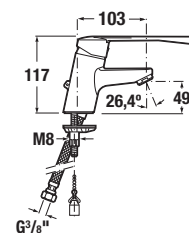

VODOVODNÍ BATERIE TIGO

umyvadlová páková baterie

Číslo výrobku	Popis výrobku	Cena
H3111810040011	umyvadlová stojánková páková baterie s automatickou zátkou, chrom	1 687 Kč
H3111810040001	umyvadlová stojánková baterie bez automatické zátky, chrom	1 488 Kč
H3111810040041	umyvadlová stojánková páková baterie se zátkou Click-Clack, chrom	1 879 Kč

umyvadlová baterie s lékařskou pákou

Číslo výrobku	Popis výrobku	Cena
H3111810041191	umyvadlová stojánková baterie s lékařskou pákou, bez automatické výpusti, chrom	1 617 Kč

bidetová páková baterie

Číslo výrobku	Popis výrobku	Cena
H3411810040011	bidetová stojánková baterie s automatickou zátkou, chrom	1 780 Kč

umyvadlová páková nástěnná baterie

Číslo výrobku	Popis výrobku	Cena
H3111870042301	umyvadlová páková nástěnná baterie s dolním ramínkem 200 mm, bez automatické zátky, chrom	2 306 Kč

Doporučujeme kombinovat sprchové sady, příslušenství a sifony v sekci Mio a Rio.

Náhradní díly najdete na straně 276.

Záruka 5 let na všechny baterie (povrch a kartuše).

Všechny vodovodní baterie jsou testovány na 70 000 cyklů.

ECODISK

Kartuše Ecodisk regulují množství a teplotu míchané vody, dokáží snížit spotřebu až o polovinu!