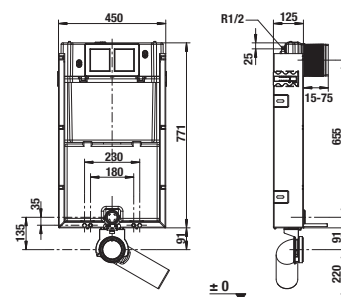

PODOMÍTKOVÉ MODULY S MONTÁŽNÍ HLOUBKOU OD 13 CM

BASIC TANK SYSTEM pro samostatně stojící klozety

Číslo výrobku	Popis výrobku	Cena
H89565 0000 0001	BASIC TANK SYSTEM pro samostatně stojící klozety - k namontování na zeď s nutností převedení, - rám vhodný pro samostatně stojící klozety - nádržka je izolovaná proti orosení - jednoduché připevnění na zeď - tichý chod napouštěcího ventilu - tlačítka lze v průběhu užívání vyměňovat - možnosti splachování 2/4 l, 3/4, 5 l a 3/6 l - izolované koleno k zabránění rosení modulu a vodních cest	2 477 Kč

Nejlevnější a zároveň nejjednodušší modul k namontování na zeď pod značkou Jika, pro samostatně stojící klozety

Poznámka: tovární nastavení splachování podomítkového modulu je 3/6 l.

BASIC WC SYSTEM pro závěsné klozety

Číslo výrobku	Popis výrobku	Cena
H89565 1000 0001	BASIC WC SYSTEM pro závěsné klozety - k namontování na zeď s nutností obezdění, - jednoduché připevnění na zeď - nádržka je izolovaná proti orosení - tichý chod napouštěcího ventilu - tlačítka lze v průběhu užívání vyměňovat - izolované koleno k zabránění rosení modulu a vodních cest - nosnost konstrukce 400 kg - odpadní koleno DN 90/110 - nový vypouštěcí ventil pro splachování od 4,5 l vody	3 592 Kč

Objednat zvlášť:	Cena
H89367 3000 0001 rovné odpadní připojení k WC modulu	997 Kč

Poznámka: tovární nastavení splachování podomítkového modulu je 3/6 l.

WC SYSTEM pro závěsné klozety