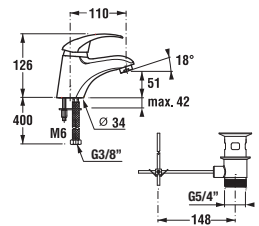

VODOVODNÍ BATERIE LYRA

OPTIM ECO

Pootočením kroužku na kartuši lze regulovat teplotu míchané vody. Vyšroubováním vymešovovacího šroubku na ovládacím dřívku lze omezit průtok vody.

Perlátory NEOPERL

(Německo) jsou vyrobeny ze speciálního materiálu, na kterém se neusazuje vodní kámen, a díky tomu odpadá namáhavé čištění.

Koupelňové baterie série Lyra obsahují vysoce kvalitní keramické kartuše KEROX (Maďarsko) se systémem OPTIM ECO.

umyvadlová baterie

Číslo výrobku	Popis výrobku	Cena
H3112710040011	umyvadlová stojánková páková baterie s automatickou zátkou, chrom	1 468 Kč
H3112710040001	umyvadlová stojánková páková baterie bez automatické zátky, chrom	1 271 Kč

umyvadlová nástěnná baterie

Číslo výrobku	Popis výrobku	Cena
H3512770042101	umyvadlová nástěnná páková baterie s ramínkem 210 mm, chrom	1 468 Kč
Náhradní díly:		
H3512700042001	výtokové ramínko 150 mm, chrom	347 Kč
H3952700042101	výtokové ramínko 210 mm, chrom	263 Kč
H3952700042201	výtokové ramínko 300 mm, chrom	339 Kč

bidetová baterie

Číslo výrobku	Popis výrobku	Cena
H3412710040011	bidetová stojánková páková baterie s automatickou zátkou, chrom	1 467 Kč

Záruka 5 let na všechny baterie (povrch a kartuše).

Všechny vodovodní baterie jsou testovány na 70 000 cyklů.

OPTIM ECO

Pootočením kroužku na kartuši lze regulovat teplotu míchané vody; vyšroubováním vymešovovacího šroubku na ovládacím dřívku kartuše lze omezit průtok vody.