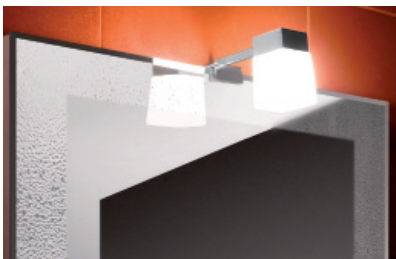

ZRCADLA A OSVĚTLENÍ

příslušenství – vyhřívací fólie a vypínač