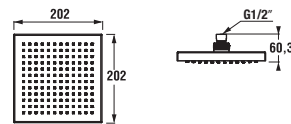

Náhradní díly najdete na straně 276.