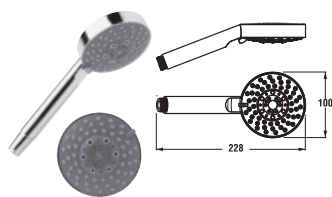

VODOVODNÍ BATERIE A PŘÍSLUŠENSTVÍ MIO

ruční sprchy

5 funkcí

Číslo výrobku	Popis výrobku	Cena
H3617100040211	ruční sprcha 5 funkcí: normální, masážní, masážní + normální, perlivá, perlivá + normální	674 Kč