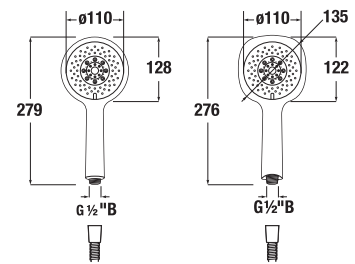

hlavová sprcha Cubito-N

Číslo výrobku	Popis výrobku	Cena
H3671X10042301	hlavová sprcha Ø 300 mm, nerez	3 370 Kč
H3671X10041301	hlavová sprcha 300×300 mm, nerez	3 644 Kč

ruční sprcha Cubito-N

Číslo výrobku	Popis výrobku	Cena
H3611X20044711	ruční sprcha Ø 130mm, 4 funkce	723 Kč
H3611X30044711	ruční sprcha 130×130 mm, 4 funkce	723 Kč