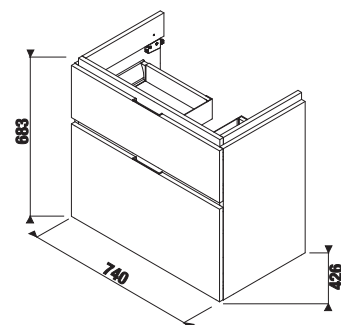

skříňka pod umyvadlo 75 cm

Číslo výrobku	Popis výrobku	Barva		
		 bílý lesklý lak	 tmavá borovice	 dub
H40J4254035001	skříňka pod umyvadlo 75 cm H812421, 2 zásuvky, výřez VPRAVO	9 837 Kč		
H40J4254034611	skříňka pod umyvadlo 75 cm H812421, 2 zásuvky, výřez VPRAVO		7 401 Kč	
H40J4254035191	skříňka pod umyvadlo 75 cm H812421, 2 zásuvky, výřez VPRAVO			7 901 Kč
H40J4254045001	skříňka pod umyvadlo 75 cm H812422, 2 zásuvky, výřez VLEVO	9 837 Kč		
H40J4254044611	skříňka pod umyvadlo 75 cm H812422, 2 zásuvky, výřez VLEVO		7 401 Kč	
H40J4254045191	skříňka pod umyvadlo 75 cm H812422, 2 zásuvky, výřez VLEVO			7 901 Kč
Objednat zvlášť:				Cena
H4944010390001	nohy k závěsným umyvadlovým skříňkám, chrom, (1 pár)			254 Kč