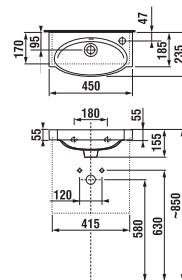

KERAMIKA TIGO

nábytkové dvojumyvadlo 125 cm

Číslo výrobku	Popis výrobku	yyy: 104	109	Cena bílá
H814217000yyy1	nábytkové dvojumyvadlo 125 cm*	x	x	6 760 Kč

*součástí balení je vyrovnávací hmota

Objednat zvlášť:	Cena
H3812130040001 čelní držák ručníku pro dvojumyvadlo 125 cm, nerez	1 985 Kč
H3812140040001 boční držák ručníku pro umyvadlo, levopravý, nerez	992 Kč

Nelze současně umístit čelní a boční držák.

umývatko 45 cm

Číslo výrobku	Popis výrobku	yyy: 105	106	109*	Cena bílá
H815212000yyy1	nábytkové umývatko 45 cm	x	x	x	1 453 Kč

* 05/2017 doplněna šarže 109 pro 2. vydání katalogu Jika

závěsný klozet

Číslo výrobku	Popis výrobku	Cena bílá
H8202130000001	závěsný klozet Compact, splachování 4,5/3 l, uzavřený kruh oplachování	2 391 Kč

Objednat zvlášť:	Cena
H8933853000631 duroplastové sedátko s poklopem, se zpomalovacím mechanismem SLOWCLOSE, chromované úchyty	1 590 Kč
H8933843000631 duroplastové sedátko s poklopem, nerezové úchyty	699 Kč
H8926950000001 Laufen vyrovnávací protihluková sada	380 Kč
H8946140000001 Laufen vyrovnávací hmota	187 Kč

Správné nastavení vypouštěcího ventilu v podomítkovém modulu je splachovací množství 4,5/3l.

Závěsný klozet Tigo je možné kombinovat s bidetovým sedátkem Multiclean značky Roca.