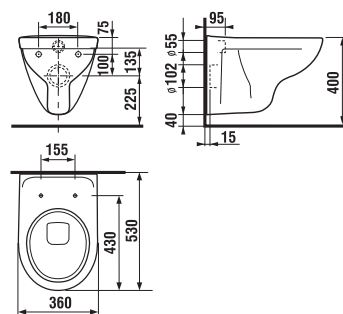

KERAMIKA LYRA PLUS

závěsný klozet

Číslo výrobku	Popis výrobku	Cena
H823380000001	závěsný klozet Lyra plus, hluboké splachování	1 895 Kč

Objednat zvlášť:		Cena
H8933843000631	duroplastové sedátko s poklopem pro závěsné klozety, úchyty z nerez	699 Kč
H8933853000001	duroplastové sedátko s poklopem pro závěsné klozety, se zpomalovacím mechanismem SLOWCLOSE, plastové úchyty	1 349 Kč
H8933870000001	termoplastové sedátko s poklopem pro závěsné klozety, plastové úchyty	499 Kč
H8926950000001	Laufen vyrovnávací protihluková sada	380 Kč
H8946140000001	Laufen vyrovnávací hmota	187 Kč

závěsný bidet

Číslo výrobku	Popis výrobku	Cena
H8303810003041	závěsný bidet s otvory	2 355 Kč
H8303810003021	závěsný bidet bez bočních otvorů pro přívod vody	2 355 Kč

Objednat zvlášť:		Cena
H8903490008901	instalační sada s bílými krytkami	72 Kč
H8903490008911	instalační sada s chromovanými krytkami	112 Kč
H8926950000001	Laufen vyrovnávací protihluková sada	380 Kč
H8946140000001	Laufen vyrovnávací hmota	187 Kč

duroplastové sedátko

Číslo výrobku	Popis výrobku	Cena
H8933843000631	duroplastové sedátko s poklopem pro závěsné klozety, úchyty z nerez	699 Kč
H8933853000001	duroplastové sedátko s poklopem pro závěsné klozety, se zpomalovacím mechanismem SLOWCLOSE, plastové úchyty	1 349 Kč
H8933803000631	duroplastové sedátko s poklopem pro kombiklozety, úchyty z nerez	671 Kč
H8933813000001	duroplastové sedátko s poklopem pro kombiklozety, se zpomalovacím mechanismem SLOWCLOSE, plastové úchyty	1 349 Kč

termoplastové sedátko

Číslo výrobku	Popis výrobku	Cena
H8933870000001	termoplastové sedátko s poklopem pro závěsné klozety, plastové úchyty	499 Kč
H8933830000001	termoplastové sedátko s poklopem pro kombiklozety, plastové úchyty	499 Kč