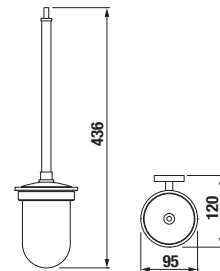

Číslo výrobku	Popis výrobku	Cena
H3837430040001	WC souprava včetně kartáče a skleněné misky, chrom	914 Kč

Číslo výrobku	Popis výrobku	Cena
H3817460040001	police na ručníky se závěsnou tyčí, 58,8 cm, chrom	2 528 Kč