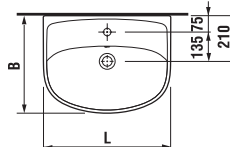

KERAMIKA LYRA PLUS

umývátko 40 cm

Číslo výrobku	Popis výrobku	yyy: 105	106	109	Cena
H815381000yyy1	umývátko 40 cm	x	x	x	869 Kč

Objednat zvlášť:	Cena
H8903490000001 instalační sada pro umyvadla	56 Kč
H8942490000001 sifon, chromovaná ABS, nastavitelný od 175 do 270 mm, výška zápachové uzávěrky 75 mm, kapacita průtoku 45 l, s ozdobnými kroužky (sifon lze použít i bez ozdobných kroužků)	425 Kč

umyvadla do nábytku 55, 60 a 65 cm

Číslo výrobku	Popis výrobku	yyy: 104	109	Cena
H813382000yyy1	umyvadlo 55 cm	x	x	1 379 Kč
H813383000yyy1	umyvadlo 60 cm	x	x	1 446 Kč
H813384000yyy1	umyvadlo 65 cm	x	x	1 676 Kč

Objednat zvlášť:	Cena
H8903490000001 instalační sada pro umyvadla	56 Kč

	L	B
55 cm	550	450
60 cm	600	460
65 cm	650	480

umyvadlo do nábytku 70 a 80 cm s odkládacími plochami

Číslo výrobku	Popis výrobku	yyy: 104	109	Cena
H813385000yyy1	umyvadlo 70 cm	x	x	2 450 Kč
H813387000yyy1	umyvadlo 80 cm*	x	x	3 117 Kč

* součástí balení je vyrovnávací hmota

Objednat zvlášť:	Cena
H8903490000001 instalační sada pro umyvadla	56 Kč

	L	B
70 cm	700	480
80 cm	800	480

zkrácený závěsný klozet

SWI-CLOSE
SLOW-CLOSE

Číslo výrobku	Popis výrobku	Cena
H8233820000001	závěsný klozet Lyra plus Compact, hluboké splachování, délka jen 49 cm!	2 271 Kč

Objednat zvlášť:	Cena
H8933843000631 duroplastové sedátko s poklopem pro závěsné klozety Lyra plus, úchyty z nerez	699 Kč
H8933853000001 duroplastové sedátko s poklopem pro závěsné klozety, se zpomalovacím mechanismem SLOWCLOSE, plastové úchyty	1 349 Kč
H8933870000001 termoplastové sedátko s poklopem pro závěsné klozety, plastové úchyty	499 Kč
H8926950000001 Laufen vyrovnávací protihluková sada	380 Kč
H8946140000001 Laufen vyrovnávací hmota	187 Kč

Náhradní díly najdete na straně 273.