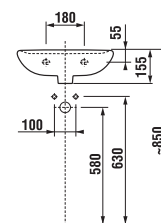

Číslo výrobku	Popis výrobku	yyy:		Cena
		104	109	
H815382000yyy1	umývátko 45 cm	x	x	920 Kč