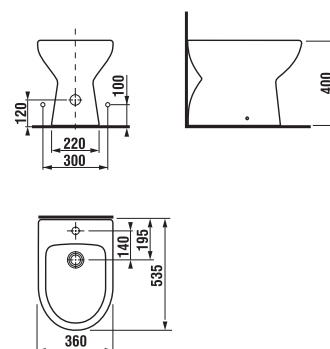

K Jíka keramickým výrobkům doporučujeme Jíka podomítkové moduly.

Nabídku podomítkových modulů a splachovacích tlačítek naleznete v kapitole Podomítkové moduly.

Náhradní díly najdete na straně 273.