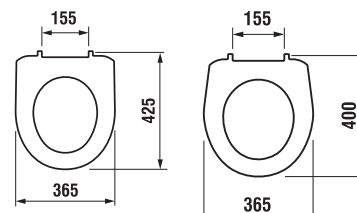

termoplastové sedátko pro závěsné klozety

termoplastové sedátko pro kombiklozety