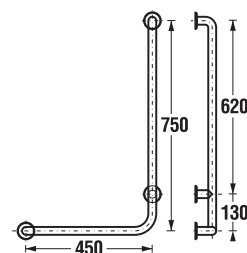

KOUPELNA BEZ BARIÉR UNIVERSUM

SPECIAL line

Nerez provedení

- vysoce kvalitní nerez ocel AISI 430, průměr 28 mm, tloušťka 1,5 mm
- snadno udržovatelný, odolný a hygienický povrch
- zatížení sklopných madel, sedaček 120 kg (důležitý faktor hraje materiál, do kterého se výrobek kotví!)
- široké možnosti využití na WC, ve sprchách, vanách apod.
- záruka 30 let

Bílé provedení

- ekonomická řada madel
- materiál: ocelová trubka, průměr 28 mm, tloušťka 1,5 mm
- povrchová úprava: žárové zinkování + bílá prášková barva
- zatížení sklopných madel, sedaček 120 kg (důležitý faktor hraje materiál, do kterého se výrobek kotví!)
- záruka 2 roky

madlo do sprchy

Nerez provedení

Číslo výrobku	Popis výrobku	Cena
H3897120030001	madlo do sprchy, 750 × 450 mm, nerez, levé (na obrázku)	2 833 Kč
H3897220030001	madlo do sprchy, 750 × 450 mm, nerez, pravé	2 833 Kč

Bílé provedení

Číslo výrobku	Popis výrobku	Cena
H3897120000001	madlo do sprchy, 750 × 450 mm, závěsné, pevné, levé, bílé	1 078 Kč
H3897220000001	madlo do sprchy, 750 × 450 mm, závěsné, pevné, pravé, bílé	1 078 Kč

madlo univerzální

Nerez provedení

Číslo výrobku	Popis výrobku	Cena
H3897110030001	madlo univerzální, 300 mm, nerez	1 297 Kč
H3897210030001	madlo univerzální, 600 mm, nerez	1 565 Kč

Bílé provedení

Číslo výrobku	Popis výrobku	Cena
H3897110000001	madlo univerzální, závěsné, pevné 300 mm, bílé	389 Kč
H3897210000001	madlo univerzální, závěsné, pevné 600 mm, bílé	630 Kč

madlo univerzální

Nerez provedení

Číslo výrobku	Popis výrobku	Cena
H3897140030001	madlo toaletní, 550 mm, pevné, nerez	2 258 Kč
H3897240030001	madlo toaletní, 900 mm, pevné, nerez	3 850 Kč

Bílé provedení