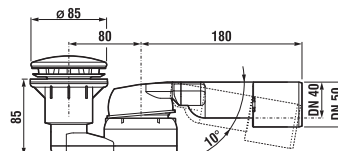

příslušenství

Příslušenství	Cena
H2949830000001 sífon HL pro keramické sprchové vaničky, nerezová krytka, průtok 33 l/min.	503 Kč