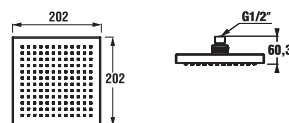

Clean touch

Funkce pro snadné čištění trysek sprchy. Měkké gumičky při lehkém dotyku zaručují snadné olamování vodního kamene.