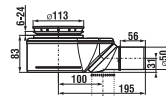

Číslo výrobku	Popis výrobku	Cena
H2942300000001	sifon pro sprchové vaničky Ø 90 mm	842 Kč

Číslo výrobku	Popis výrobku	Cena
H2949830000001	sifon HL pro keramické sprchové vaničky 60/40 mm	503 Kč