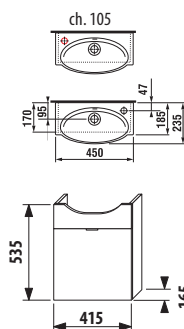

UMYVADLA S NÁBYTKEM TIGO

skříňka s umyvátkem 45 cm

Číslo výrobku	Popis výrobku	Barva korpus/dvířka			
		creme	mokka	bílá	zelená
H4551060215601	skříňka s umyvátkem 45 cm, s výklopnými dvířky	5 189 Kč			
H4551060214291	skříňka s umyvátkem 45 cm, s výklopnými dvířky	5 189 Kč			
H4551060215001	skříňka s umyvátkem 45 cm, s výklopnými dvířky	5 519 Kč			
H4551060211561	skříňka s umyvátkem 45 cm, s výklopnými dvířky	6 069 Kč			

Součástí skříňky s výklopnými dvířky je plechový organizér

1+1 PACK
skříňka + umyvadlo
- bezpečná doprava
- úsporný prostor při dopravě
- jednoduchá manipulace

TIGO