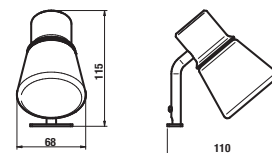

KOUPELNOVÁ SÉRIE CUBE

úchytka 150 a 200 mm

Číslo výrobku	Popis výrobku	Cena
H4915831760001	úchytka Cube 150 mm pro skříňku s dvířky, chrom, 1 kus	239 Kč
H4915841760001	úchytka Cube 200 mm pro skříňku se zásuvkami a střední skříňku, chrom, 1 kus	286 Kč

nohy k nábytku

Číslo výrobku	Popis výrobku	Cena
H4944021760001	nohy Cube, chrom, 1 pár, 237-247 mm	447 Kč

osvětlení Moonbox

Číslo výrobku	Popis výrobku	Cena
H4943031760001	osvětlení Moonbox, IP44, 2× G9, max. 33 W	1 204 Kč

osvětlení Sunrise

Číslo výrobku	Popis výrobku	Cena
H4943020390001	osvětlení Sunrise dvojitě pro Lyra, IP 44, 2× G9, max. 33 W	1 136 Kč

osvětlení Horizon

Číslo výrobku	Popis výrobku	Cena
H4943010390001	halogenové osvětlení Horizon, IP44, 2× G9, max. 33 W	715 Kč

Další možná osvětlení najdete v kategorii Zrcadla Osvětlení.

připojovací rozměry pro nábytek CUBE

K sérii Cube doporučujeme zrcadla série Clear, Lyra a další, které nejdete v kapitole Zrcadla Osvětlení.