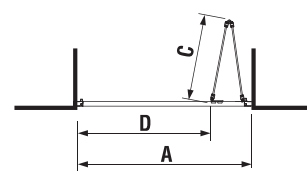

šarže 668 – transparentní sklo

šarže 666 – arctic decor

Číslo výrobku	Rozměrové možnosti (mm) do niky		Šířka vstupu (mm) D	Rozměr (mm) C
	A min	A max		
H255241	765	795	535	306
H255242	865	895	635	358

Náhradní díly najdete na straně 275.