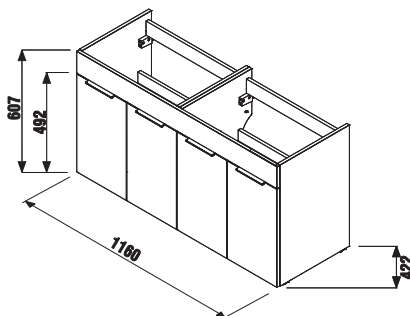

KOUPELNOVÁ SÉRIE CUBE

skříňka s dvojumyvadlem 120 cm

PACK
1+1

1+1 PACK
skříňka + umyvadlo
- bezpečná doprava
- úsporný prostor při dopravě
- jednoduchá manipulace

* Skříňky jsou dodávány s černými úchytkami.

Číslo výrobku	Popis výrobku	Barva korpus/dveře, čelo	
		bílá	tmavý dub
H4536611763001	skříňka s 4 dveřmi včetně dvojumyvadla 120 × 43 cm	9 970 Kč	
H4536611763021	skříňka s 4 dveřmi včetně dvojumyvadla 120 × 43 cm		9 970 Kč
H4536621763001	skříňka s 4 zásuvkami včetně dvojumyvadla 120 × 43 cm	12 085 Kč	
H4536621763021	skříňka s 4 zásuvkami včetně dvojumyvadla 120 × 43 cm		12 085 Kč

CUBE
PETIT

střední skříňka 75 cm

* Skříňky jsou dodávány s černými madly.

Číslo výrobku	Popis výrobku	Barva korpus/dveře	
		bílá	tmavý dub
H4537111763001	střední skříňka 75 cm	3 322 Kč	
H4537111763021	střední skříňka 75 cm		3 322 Kč

zrcadlo na desce

Číslo výrobku	Popis výrobku	Barva	
		bílá	tmavý dub
H4555560393041	zrcadlo na desce 75 × 100 cm	1 684 Kč	
H4555560393161	zrcadlo na desce 75 × 100 cm		1 787 Kč
H4555570393041	zrcadlo na desce 75 × 120 cm	1 909 Kč	
H4555570393161	zrcadlo na desce 75 × 120 cm		2 032 Kč

Náhradní díly najdete na straně 274.