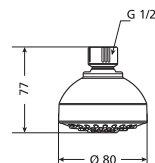

SPRCHOVÉ PŘÍSLUŠENSTVÍ RIO

hlavová sprcha

Číslo výrobku	Popis výrobku	Cena
H3671R10042101	hlavová sprcha, průměr 80 mm, 1 funkce, chrom	291 Kč

Objednat zvlášť:	Cena
H3661R00040041 sprchové rameno, chrom (objednat zvlášť)	374 Kč

hlavová sprcha

Číslo výrobku	Popis výrobku	Cena
H3671R10042141	hlavová sprcha, Ø 100 mm, 1 funkce	319 Kč
H3671R10042151	hlavová sprcha, Ø 100 mm, 3 funkce	411 Kč

Objednat zvlášť:	Cena
H3661R00040041 sprchové rameno, chrom (objednat zvlášť)	374 Kč

H3671R10042141

H3671R10042151

doporučujeme sprchové sady Rio

Číslo výrobku	Popis výrobku	Cena
H3651R00041001	sprchová sada (ruční sprcha 1 funkce, sprchová nerezová hadice, držák), chrom	416 Kč
H3651R00043711	sprchová sada (ruční sprcha 1 funkce, sprchová nerezová hadice, sprchová tyč 60 cm), chrom	831 Kč

SPRCHOVÁ SADA
Sprchový set obsahuje ruční sprchu, hadici a držák nebo sprchovou tyč.

Záruka 2 roky
na sprchové příslušenství.