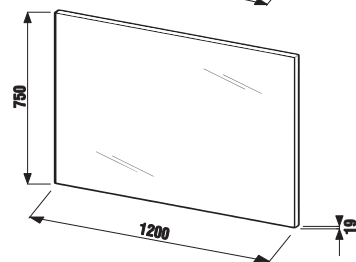

ZRCADLA A OSVĚTLENÍ

zrcadlo na desce Mio

Číslo výrobku	Popis výrobku	Barva korpusu
		
		500 bílá
H4342211715001	zrcadlo na desce, 640 × 573 mm, otočné o 90°	1 563 Kč

zrcadlo na desce Cube

Číslo výrobku	Popis výrobku	Barva
		
		bílá
H4555560393041	zrcadlo na desce 75 × 100 cm	1 684 Kč
H4555570393041	zrcadlo na desce 75 × 120 cm	1 909 Kč