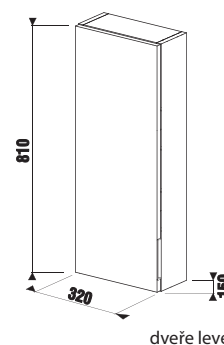

střední mělká skříňka

Číslo výrobku	Popis výrobku	Barva		
		bílý lesklý lak	tmavá borovice	dub
H43J4241105001	střední mělká skříňka, 1 dveře levé, 2 skleněné police	4 599 Kč		
H43J4241104611	střední mělká skříňka, 1 dveře levé, 2 skleněné police		4 092 Kč	
H43J4241105191	střední mělká skříňka, 1 dveře levé, 2 skleněné police			4 092 Kč
H43J4241205001	střední mělká skříňka, 1 dveře pravé, 2 skleněné police	4 599 Kč		
H43J4241204611	střední mělká skříňka, 1 dveře pravé, 2 skleněné police		4 092 Kč	
H43J4241205191	střední mělká skříňka, 1 dveře pravé, 2 skleněné police			4 092 Kč