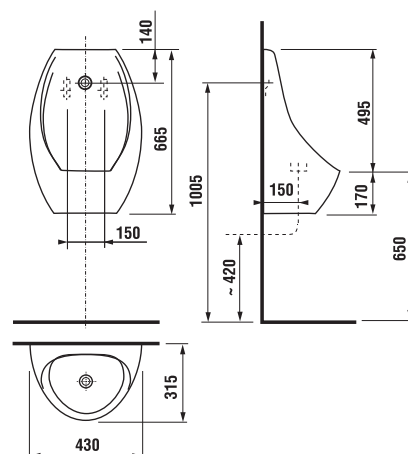

Číslo výrobku	Popis výrobku	Cena
H8411010000001	urinál Domino	3 135 Kč

Objednat zvlášť:	Cena
H8910990000001 sprchovací hlavice pro oplach urinálu	526 Kč
H8992100000001 instalační sada pro urinál	71 Kč
H8907300000001 sifon	165 Kč
SPECIAL line	
H8907320000001 sifon	96 Kč
SPECIAL line	

Nutno vybavit externím např. tlakovým, nebo elektromagnetickým splachovacím ventilem.