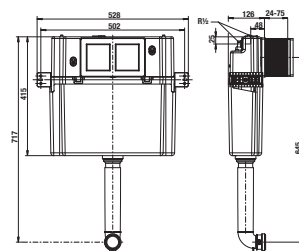

PODOMÍTKOVÉ MODULY S MONTÁŽNÍ HLOUBKOU OD 13 CM

BASIC TANK SYSTEM pro samostatně stojící klozety

Číslo výrobku	Popis výrobku	Cena
H89565 0000 0001	BASIC TANK SYSTEM pro samostatně stojící klozety - k namontování na zeď s nutností převedení, - rám vhodný pro samostatně stojící klozety - nádržka je izolovaná proti orosení - jednoduché připevnění na zeď - tichý chod napouštěcího ventilu - tlačítka lze v průběhu užívání vyměňovat - možnosti splachování 2/4 l, 3/4, 5 l a 3/6 l - izolované koleno k zabránění rosení modulu a vodních cest	2 477 Kč

Nejlevnější a zároveň nejjednodušší modul k namontování na zeď pod značkou Jika, pro samostatně stojící klozety

Poznámka: tovární nastavení splachování podomítkového modulu je 3/6 l.

BASIC WC SYSTEM pro závěsné klozety

Číslo výrobku	Popis výrobku	Cena
H89565 1000 0001	BASIC WC SYSTEM pro závěsné klozety - k namontování na zeď s nutností obezdění, - jednoduché připevnění na zeď - nádržka je izolovaná proti orosení - tichý chod napouštěcího ventilu - tlačítka lze v průběhu užívání vyměňovat - izolované koleno k zabránění rosení modulu a vodních cest - nosnost konstrukce 400 kg - odpadní koleno DN 90/110 - nový vypouštěcí ventil pro splachování od 4,5 l vody	3 592 Kč

Objednat zvlášť:	Cena
H89367 3000 0001 rovné odpadní připojení k WC modulu	997 Kč

Poznámka: tovární nastavení splachování podomítkového modulu je 3/6 l.

WC SYSTEM pro závěsné klozety