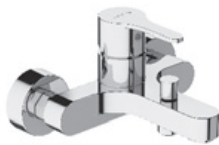

vanová baterie bez sprchové sady