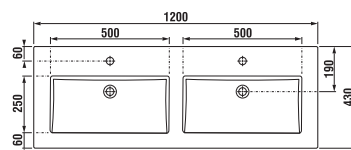

KOUPELNOVÁ SÉRIE CUBE

skříňka s dvojumyvadlem 120 cm

PACK
1+1

1+1 PACK
skříňka + umyvadlo
- bezpečná doprava
- úsporný prostor při dopravě
- jednoduchá manipulace

* Skříňky jsou dodávány s černými úchytkami.

Číslo výrobku	Popis výrobku	Barva korpus/dveře, čelo	
		bílá	tmavý dub
H4536611763001	skříňka s 4 dveřmi včetně dvojumyvadla 120 × 43 cm	9 970 Kč	
H4536611763021	skříňka s 4 dveřmi včetně dvojumyvadla 120 × 43 cm		9 970 Kč
H4536621763001	skříňka s 4 zásuvkami včetně dvojumyvadla 120 × 43 cm	12 085 Kč	
H4536621763021	skříňka s 4 zásuvkami včetně dvojumyvadla 120 × 43 cm		12 085 Kč

CUBE
PETIT

střední skříňka 75 cm

* Skříňky jsou dodávány s černými madly.

Číslo výrobku	Popis výrobku	Barva korpus/dveře	
		bílá	tmavý dub
H4537111763001	střední skříňka 75 cm	3 322 Kč	
H4537111763021	střední skříňka 75 cm		3 322 Kč

zrcadlo na desce

Číslo výrobku	Popis výrobku	Barva	
		bílá	tmavý dub
H4555560393041	zrcadlo na desce 75 × 100 cm	1 684 Kč	
H4555560393161	zrcadlo na desce 75 × 100 cm		1 787 Kč
H4555570393041	zrcadlo na desce 75 × 120 cm	1 909 Kč	
H4555570393161	zrcadlo na desce 75 × 120 cm		2 032 Kč

Náhradní díly najdete na straně 274.