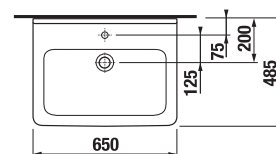

MAGIC FIX JIKA•perla