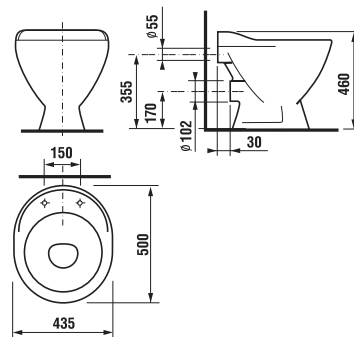

PROJEKTOVÉ VÝROBKY VÝLEVKY A PEDIKÉRNÍ VANIČKY

výlevka Mira

Číslo výrobku	Popis výrobku	Cena
H8510460000001	stojící výlevka Mira s plastovou mřížkou	4 675 Kč
Objednat zvlášť:		Cena
H8929990000001	instalační sada	23 Kč
H8977010000001	gumová vložka – těsnění přívodu vody	28 Kč
H8937100000001	plastová nádržka pro samostatně stojící klozety, boční přívod vody 3/8", Dual Flush 3/6 l, včetně kolena	938 Kč

závěsná výlevka Mira

Číslo výrobku	Popis výrobku	Cena
H8510490000001	závěsná výlevka Mira s plastovou mřížkou	4 373 Kč
Objednat zvlášť:		Cena
H89034900008901	instalační sada pro montáž klozetu a bidetu s bílými krytkami, 1 pár	72 Kč
H89034900008911	instalační sada pro montáž klozetu a bidetu s chromovanými krytkami, 1 pár	112 Kč
H8936070000001	WASTE SINK SYSTEM pro závěsnou výlevku Mira (H851049) se samonosným ocelovým rámem, pro zabudování suchým procesem, ukotvení na zem a do zadní stěny, tlačítko Single nebo Dual Flush - rohový ventil s pevnou průchodkou procházející stěnou nádrže - nový vypouštěcí ventil	5 772 Kč
H8926950000001	Laufen vyrovnávací protihluková sada	380 Kč
H8946140000001	Laufen vyrovnávací hmota	187 Kč

Nutno objednat každý produkt zvlášť (výlevku, výlevkový modul a vodovodní baterii).

pedikéRNÍ vanička Berenika

Číslo výrobku	Popis výrobku	Cena
H8540190000001	pedikéRNÍ vanička Berenika	1 955 Kč

K pedikéRNÍ vaničce se používá standardní výpust' a umyvadlový sifon.

Náhradní díly najdete na straně 273.