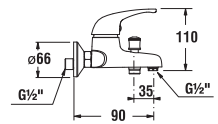

VODOVODNÍ BATERIE DINO

SPECIAL line

umyvadlová baterie jen na studenou vodu

Číslo výrobku	Popis výrobku	Cena
H3157200040001	umyvadlová páková baterie jen na studenou vodu, chrom	648 Kč

vanová baterie bez sprchové sady

Číslo výrobku	Popis výrobku	Cena
H3217270043001	vanová páková baterie bez sprchové sady, rozteč 100 mm, chrom	1 130 Kč

vanová baterie bez sprchové sady

Číslo výrobku	Popis výrobku	Cena
H3217270042001	vanová páková baterie s otočným ramínkem 350 mm bez sprchové sady, rozteč 100 mm, chrom	2 062 Kč

ostatní
baterie

Záruka 5 let
na všechny baterie
(povrch a kartuše).

Všechny vodovodní
baterie jsou testovány
na 70 000 cyklů.