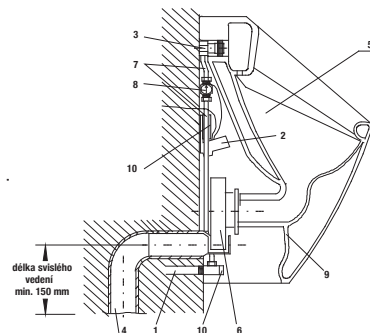

1. 1 - přívod vody
2. 2 - elektronika s radarovým senzorem na bateriové napájení
3. 3 - vtoková armatura s těsněním
4. 4 - odpadní potrubí Ø 50 mm
5. 5 - keramický pisoár
6. 6 - sifon
7. 7 - propojovací hadičky
8. 8 - elektromagnetický ventil
9. 9 - pouzdro s napájecími bateriemi
10. 10 - rohový ventil