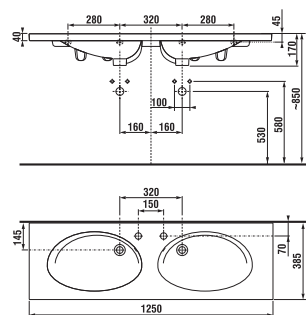

KERAMIKA TIGO

nábytkové dvojumyvadlo 125 cm

Číslo výrobku	Popis výrobku	yyy: 104	109	Cena bílá
H814217000yyy1	nábytkové dvojumyvadlo 125 cm*	x	x	6 760 Kč

*součástí balení je vyrovnávací hmota

Objednat zvlášť:	Cena
H3812130040001 čelní držák ručníku pro dvojumyvadlo 125 cm, nerez	1 985 Kč
H3812140040001 boční držák ručníku pro umyvadlo, levopravý, nerez	992 Kč

Nelze současně umístit čelní a boční držák.

umývatko 45 cm

Číslo výrobku	Popis výrobku	yyy: 105	106	109*	Cena bílá
H815212000yyy1	nábytkové umývatko 45 cm	x	x	x	1 453 Kč

* 05/2017 doplněna šarže 109 pro 2. vydání katalogu Jika

závěsný klozet

Číslo výrobku	Popis výrobku	Cena bílá
H8202130000001	závěsný klozet Compact, splachování 4,5/3 l, uzavřený kruh oplachování	2 391 Kč

Objednat zvlášť:	Cena
H8933853000631 duroplastové sedátko s poklopem, se zpomalovacím mechanismem SLOWCLOSE, chromované úchyty	1 590 Kč
H8933843000631 duroplastové sedátko s poklopem, nerezové úchyty	699 Kč
H8926950000001 Laufen vyrovnávací protihluková sada	380 Kč
H8946140000001 Laufen vyrovnávací hmota	187 Kč

Správné nastavení vypouštěcího ventilu v podomítkovém modulu je splachovací množství 4,5/3l.

Závěsný klozet Tigo je možné kombinovat s bidetovým sedátkem Multiclean značky Roca.