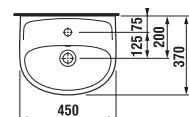

Číslo výrobku	Popis výrobku	yyy:		Cena
		104	109	
H815382000yyy1	umývátko 45 cm	x	x	920 Kč