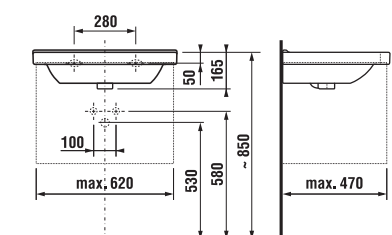

MAGIC FIX JIKA•perla