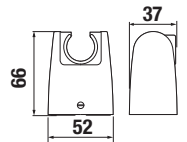

držák ruční sprchy

Číslo výrobku	Popis výrobku	Cena
H3691R00045001 CLASSIC line	držák ruční sprchy, polohovatelný, chrom	168 Kč