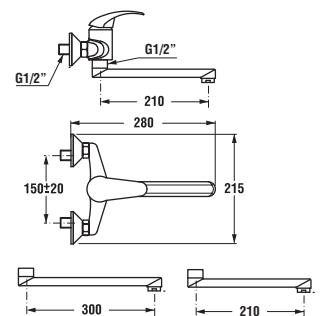

VODOVODNÍ BATERIE LYRA

OPTIM ECO

Pootočením kroužku na kartuši lze regulovat teplotu míchané vody. Vyšroubováním vymešovovacího šroubku na ovládacím dřívku lze omezit průtok vody.

Perlátory NEOPERL

(Německo) jsou vyrobeny ze speciálního materiálu, na kterém se neusazuje vodní kámen, a díky tomu odpadá namáhavé čištění.

Koupelňové baterie série Lyra obsahují vysoce kvalitní keramické kartuše KEROX (Maďarsko) se systémem OPTIM ECO.

umyvadlová baterie

Číslo výrobku	Popis výrobku	Cena
H3112710040011	umyvadlová stojánková páková baterie s automatickou zátkou, chrom	1 468 Kč
H3112710040001	umyvadlová stojánková páková baterie bez automatické zátky, chrom	1 271 Kč

umyvadlová nástěnná baterie

Číslo výrobku	Popis výrobku	Cena
H3512770042101	umyvadlová nástěnná páková baterie s ramínkem 210 mm, chrom	1 468 Kč
Náhradní díly:		
H3512700042001	výtokové ramínko 150 mm, chrom	347 Kč
H3952700042101	výtokové ramínko 210 mm, chrom	263 Kč
H3952700042201	výtokové ramínko 300 mm, chrom	339 Kč

bidetová baterie

Číslo výrobku	Popis výrobku	Cena
H3412710040011	bidetová stojánková páková baterie s automatickou zátkou, chrom	1 467 Kč

Záruka 5 let na všechny baterie (povrch a kartuše).

Všechny vodovodní baterie jsou testovány na 70 000 cyklů.

OPTIM ECO

Pootočením kroužku na kartuši lze regulovat teplotu míchané vody; vyšroubováním vymešovovacího šroubku na ovládacím dřívku kartuše lze omezit průtok vody.