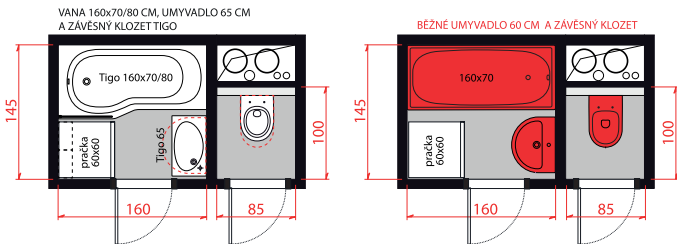

Jedinečný koncept pro malé koupelny

2,3 m² + 0,85 m²