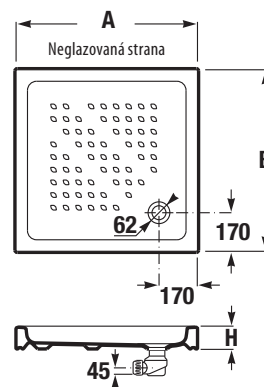

NOVĚ

Číslo výrobku	Popis výrobku	Cena
A374772000	čtvercová sprchová vanička 800 × 800 mm, výška 100 mm	2 802 Kč
A374771000	čtvercová sprchová vanička 900 × 900 mm, výška 100 mm	3 405 Kč

Objednat zvlášť:	Cena
H2949830000001 sífon HL pro keramické sprchové vaničky, nerezová krytka, průtok 33 l/min.	503 Kč
H8991030000001 dilatační páska mezi vaničku a stěnu, 290 × 50 mm	183 Kč

	A	B	H
A374772000	800	800	100
A374771000	900	900	100