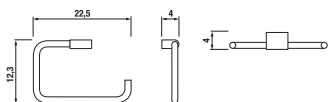

Číslo výrobku	Popis výrobku	Cena
H3813B40040001	držák ručníku 22,5 x 12,5 cm, chrom	553 Kč