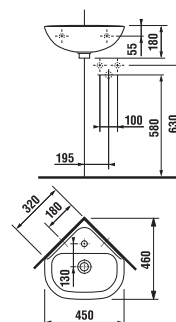

KERAMIKA DEEP BY JIKA

rohové umývatko 45 cm

Číslo výrobku	Popis výrobku	yyy: 104	Cena bílá
H816612000yyy1	rohové umývatko 45 cm	x	1 211 Kč
Objednat zvlášť:			Cena
H8903490000001	instalační sada pro umyvadla		56 Kč
H8942490000001	sífon, chromovaná ABS, nastavitelný od 175 do 270 mm, výška zápachové uzávěrky 75 mm, kapacita průtoku 45 l, s ozdobnými kroužky (sífon lze použít i bez ozdobných kroužků)		425 Kč

kombiklozet se zvýšenou výškou

Číslo výrobku	Popis výrobku	Napouštění	Splach. mech. součástí	Odpad	Instalační sada součástí	Cena bílá
H8236160000001	zvýšená WC mísa 50 cm			x	x	3 193 Kč
H8236170000001	zvýšená WC mísa 50 cm			x	x	3 193 Kč
H8276120002411	WC nádrž	x	x			2 169 Kč
H8276130002421	WC nádrž	x	x			2 169 Kč

Číslo výrobku	Popis výrobku	Napouštění	Splach. mech. součástí	Odpad	Instalační sada součástí	Cena bílá
H8236180000001	zvýšená WC mísa 46 cm			x	x	3 193 Kč
H8276120002411	WC nádrž	x	x			2 169 Kč
H8276130002421	WC nádrž	x	x			2 169 Kč

Objednat zvlášť:	Cena bílá
H8932813000631 duroplastové sedátko s poklopem Deep by Jika, ocelové úchyty	999 Kč
H8932813000001 duraplastové sedátko s poklopem Deep by Jika, plastové úchyty	986 Kč
H8932823000001 duroplastové sedátko bez poklopu, plastové úchyty	541 Kč
H8932823000631 duroplastové sedátko bez poklopu, ocelové úchyty, jen v bílé barvě	599 Kč
H8932843000001 duroplastové sedátko s poklopem Deep by Jika, se zpomalovacím mechanismem SLOWCLOSE, kovové úchyty	1 926 Kč

náhradní díly pro kombiklozety se zvýšenou výškou