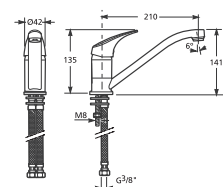

Náhradní díly najdete na straně 276.

Záruka 5 let
na všechny baterie
(povrch a kartuše).

Všechny vodovodní
baterie jsou testovány
na 70 000 cyklů.