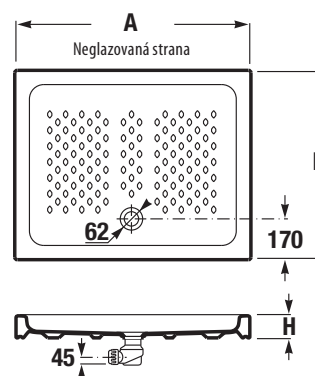

NOVĚ

Číslo výrobku	Popis výrobku	Cena
A374770000	obdélníková sprchová vanička 920 × 720 mm, výška 100 mm	3 336 Kč
A37477C000	obdélníková sprchová vanička 1000 × 800 mm, výška 100 mm	4 900 Kč
A37477A000	obdélníková sprchová vanička 1200 × 800 mm, výška 100 mm	4 465 Kč

Objednat zvlášť:	Cena
H2949830000001 sífon HL pro keramické sprchové vaničky, nerezová krytka, průtok 33 l/min.	503 Kč
H8991030000001 dilatační páska mezi vaničku a stěnu, 290 × 50 mm	183 Kč

	A	B	H
A374770000	900	720	100
A37477C000	1000	800	100
A37477A000	1200	800	100