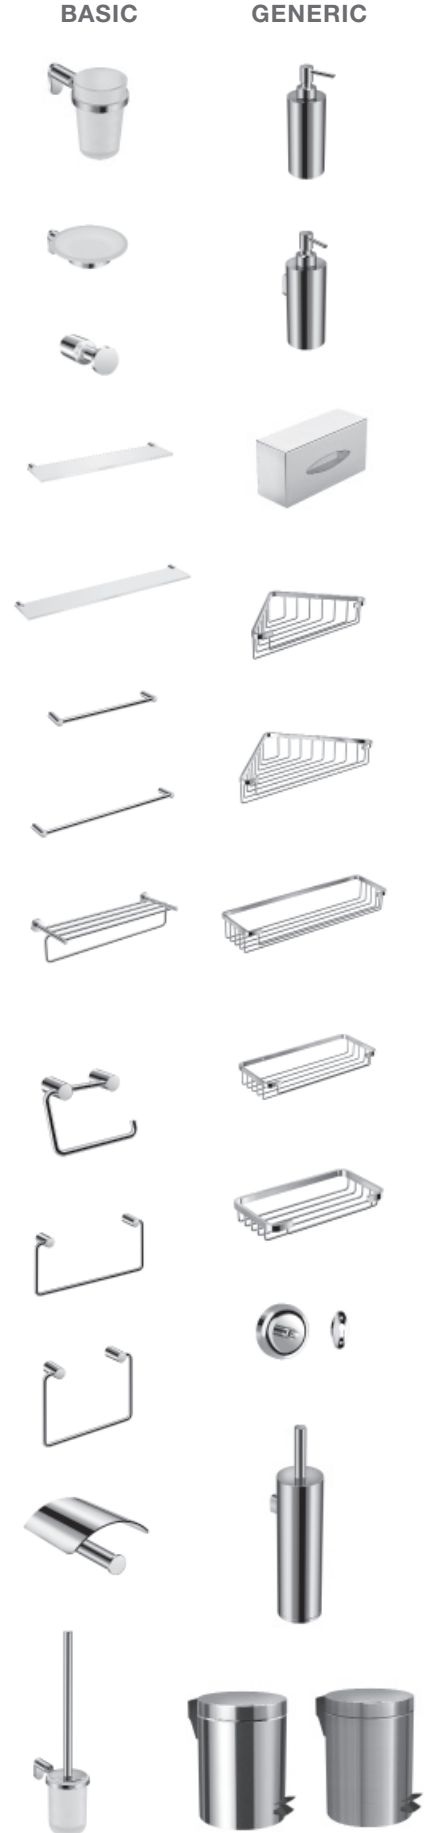

Koupebné doplňky Basic a Generic naleznete v kapitole Koupebné doplňky.