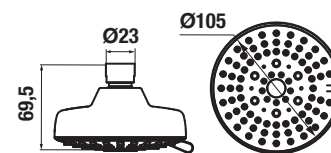

H3671R10042151