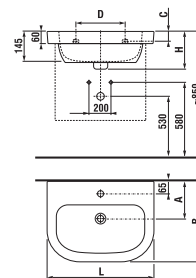

KERAMIKA DEEP BY JIKA

umyvadla 50, 55, 60 a 65 cm

Číslo výrobku	Popis výrobku	yyy:				Cena bílá
		104	109	134	139	
H812611000yyy1	umyvadlo 50 cm	x	x	x	x	1 131 Kč
H812612000yyy1	umyvadlo 55 cm	x	x			1 158 Kč
H812613000yyy1	umyvadlo 60 cm	x	x			1 210 Kč
H812614000yyy1	umyvadlo 65 cm	x	x			1 290 Kč

umyvadla 50, 55, 60 a 65 cm s krytem

Číslo výrobku	Popis výrobku	yyy:				Cena bílá
		104	109	134	139	
H812611000yyy1	umyvadlo 50 cm	x	x	x	x	1 131 Kč
H812612000yyy1	umyvadlo 55 cm	x	x			1 158 Kč
H812613000yyy1	umyvadlo 60 cm	x	x			1 210 Kč
H812614000yyy1	umyvadlo 65 cm	x	x			1 290 Kč
H8196110000001	kryt na sifon s instalační sadou (č. výř.: H8900130000001)					1 125 Kč

umyvadla 50, 55, 60 a 65 cm se sloupem

Číslo výrobku	Popis výrobku	yyy:				Cena bílá
		104	109	134	139	
H812611000yyy1	umyvadlo 50 cm	x	x	x	x	1 131 Kč
H812612000yyy1	umyvadlo 55 cm	x	x			1 158 Kč
H812613000yyy1	umyvadlo 60 cm	x	x			1 210 Kč
H812614000yyy1	umyvadlo 65 cm	x	x			1 290 Kč
H8196100000001	sloup					1 146 Kč

Objednat zvlášť:		Cena
H8903490000001	instalační sada pro umyvadla	56 Kč
H3727100040101	Mio rohový ventil 3/8" – 1/2", chrom, 2 ks	777 Kč
H3747100040001	Mio umyvadlový sifon, 5/4" – 32 mm, chrom, mosaz	958 Kč
H8942490000001	sifon, chromovaná ABS, nastavitelný od 175 do 270 mm, výška západové uzávěrky 75 mm, kapacita průtoku 45 l, s ozdobnými kroužky (sifon lze použít i bez ozdobných kroužků)	425 Kč

	L	B	A	H	C	D
50 cm	500	410	190	180	50	180
55 cm	550	420	195	190	50	280
60 cm	600	450	195	190	50	280
65 cm	650	480	195	190	50	280

umývátko 45 cm

Číslo výrobku	Popis výrobku	yyy:				Cena bílá
		104	109	134	139	
H815614000yyy1	umývátko 45 cm	x	x	x	x	1 131 Kč*

* 05/2017 úprava ceny pro 2. vydání katalogu Jika

Náhradní díly najdete na straně 273.