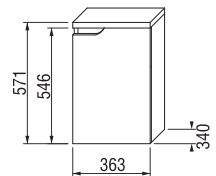

umyvadlová skříňka pro dvojumyvadlo 130 cm

Číslo výrobku	Popis výrobku	Barva korpusu (lamino)/čela zásuvky (lamino)	
		bílá/bílá	bílá/ořech
H4341611715001	umyvadlová skříňka pro dvojumyvadlo 130 cm, 2 zásuvky	7 260 Kč	
H4341611715061	umyvadlová skříňka pro dvojumyvadlo 130 cm, 2 zásuvky		7 260 Kč
H4341761715001	volitelná vnitřní zásuvka pro skříňku pod dvojumyvadlo 130 cm (1 ks do jedné poloviny skříňky)		1 164 Kč
H8942460000001 SPECIAL line	místo šetřící sifon, rozteč rohových ventilů 200 mm, DN40		511 Kč

MIO

střední skříňka se 2 zásuvkami

Číslo výrobku	Popis výrobku	Barva korpusu (lamino)/čela zásuvky (lamino)	
		bílá/bílá	bílá/ořech
H4341811715001	střední skříňka se 2 zásuvkami	4 973 Kč	
H4341811715061	střední skříňka se 2 zásuvkami		4 973 Kč

střední skříňka, pravá

Číslo výrobku	Popis výrobku	Barva korpusu (lamino)/čela zásuvky (lamino)	
		bílá/bílá	bílá/ořech
H4341821715001	střední skříňka, pravá	3 062 Kč	
H4341821715061	střední skříňka, pravá		3 062 Kč

střední skříňka, levá

Číslo výrobku	Popis výrobku	Barva korpusu (lamino)/čela zásuvky (lamino)	
		bílá/bílá	bílá/ořech
H4341831715001	střední skříňka, levá	3 062 Kč	
H4341831715061	střední skříňka, levá		3 062 Kč

Náhradní díly najdete na straně 274.