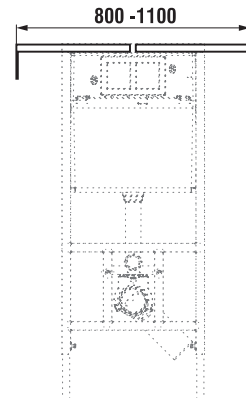

Splachovací tlačítka Roca jsou kompatibilní s Jika podomítkovými moduly.