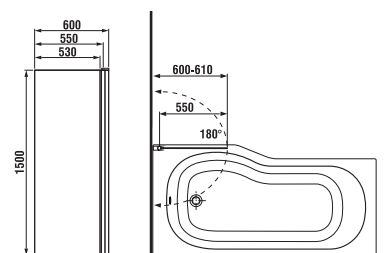

Náhradní díly najdete na straně 275.

Záruka 3 roky na vanové zástěny.

20 000 CYCLES
Testované na 20 000 cyklů.

Tloušťka skla vanové zástěny.