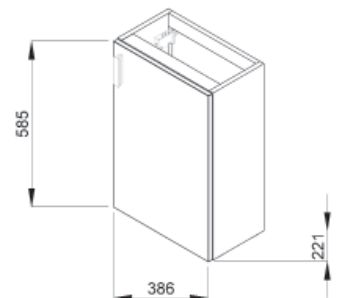

CUBE
PETIT

20 000 CYCLES
Nejkvalitnější dveřní panty testované na 20 000 cyklů.

HOME SERVICE
Záruční servis u zákazníka.

2 ROKY ZÁRUKA
Na koupelňový nábytek.

skříňka s umyvátkem 40 cm

Číslo výrobku	Popis výrobku	Barva korpus/dveře			
		 bílá	 šedá	 tmavý dub	 třešeň
H4535111753001	skříňka s 1 levo/pravými dveřmi, vč. umyvadla bez přepadu 40 × 23 cm, otvor pro baterii VPRAVO	2 404 Kč			
H4535111753011	skříňka s 1 levo/pravými dveřmi, vč. umyvadla bez přepadu 40 × 23 cm, otvor pro baterii VPRAVO	2 717 Kč			
H4535111753021	skříňka s 1 levo/pravými dveřmi, vč. umyvadla bez přepadu 40 × 23 cm, otvor pro baterii VPRAVO	2 469 Kč			
H4535111753081	skříňka s 1 levo/pravými dveřmi, vč. umyvadla bez přepadu 40 × 23 cm, otvor pro baterii VPRAVO	2 408 Kč			