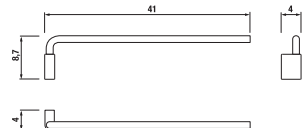

Číslo výrobku	Popis výrobku	Cena
H3813B10044001	držák ručníku, otočný, 41 cm, chrom	685 Kč