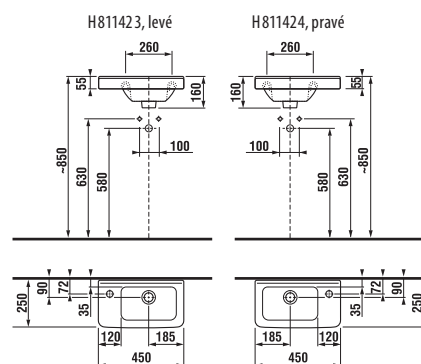

umývatko 45 cm

Číslo výrobku	Popis výrobku	Cena bílá
H811422xxx1041	umývatko 45 cm	1 622 Kč

Objednat zvlášť:	Cena
H8903490000001 instalační sada pro umyvadla	56 Kč
H3747300040001 umyvadlový sifon 5/4" – 32 mm, chrom, mosaz	1 287 Kč
H3724200040101 rohový ventil 3/8" – 1/2", chrom, 2 ks	818 Kč

asymetrické umývatko 45 cm

Číslo výrobku	Popis výrobku	yyy: 105 106		Cena bílá
H811423xxxyyy1	asymetrické umývatko 45 cm, včetně instalační sady, s odkládací plochou vlevo	x		1 803 Kč
H811424xxxyyy1	asymetrické umývatko 45 cm, včetně instalační sady s odkládací plochou vpravo		x	1 803 Kč

Objednat zvlášť:	Cena
H3747300040001 umyvadlový sifon 5/4" – 32 mm, chrom, mosaz	1 287 Kč
H3724200040101 rohový ventil 3/8" – 1/2", chrom, 2 ks	818 Kč

asymetrické umyvadlo 75 cm

Číslo výrobku	Popis výrobku	Cena bílá
H812421xxx1041	asymetrické umyvadlo 75 cm, levé	4 474 Kč
H812422xxx1041	asymetrické umyvadlo 75 cm, pravé	4 474 Kč
H8199510000281	kryt na sifon s instalační sadou (č. vyr.: H8900150000001)	1 823 Kč

Objednat zvlášť:	Cena
H8903490000001 instalační sada pro umyvadla	56 Kč
H3747300040001 umyvadlový sifon 5/4" – 32 mm, chrom, mosaz	1 287 Kč
H3724200040101 rohový ventil 3/8" – 1/2", chrom, 2 ks	818 Kč

Příplatek za povrchovou úpravu Jika perla je 1 076 Kč.

Číslo výrobku xxx = číslo barvy (000 bílá, 100 Jika perla).

Náhradní díly najdete na straně 273.