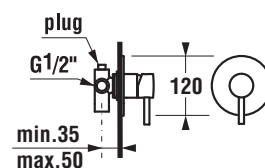

Číslo výrobku	Popis výrobku	Cena
H3307160040001	sprchová páková podomítková baterie, chrom	1 780 Kč
Objednat zvlášť:		Cena
H3607100040211	sprchová sada (ruční sprcha 5 funkcí, držák ruční sprchy, sprchová hadice 1,7 m), chrom	1 286 Kč
H3607100040201	sprchová sada (ruční sprcha 1 funkce, držák ruční sprchy, sprchová hadice 1,7 m), chrom	1 147 Kč
H3607110040201	sprchová sada (ruční sprcha 1 funkce, sprchová tyč, hadice 1,7 m)	1 730 Kč
H3607110040211	sprchová sada (ruční sprcha 5 funkcí, sprchová tyč, hadice 1,7 m)	1 892 Kč
H3637100040001	připojení sprchové hadice 1/2", mosaz, zpětný ventil, chrom	512 Kč