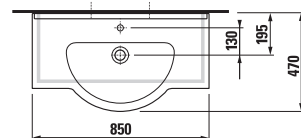

KERAMIKA MIO

umyvadlo s odkládacími plochami 85 cm

JIKA•perla

Číslo výrobku		Cena bílá
H814712xxx1041	umyvadlo s odkládacími plochami 85 cm*	4 082 Kč

* součástí balení je vyrovnávací hmota

Objednat zvlášť:		Cena
H8903490000001	instalační sada pro umyvadla (pro dvojumyvadlo objednat 2 ks)	56 Kč
H8942460000001	místo šetřící sifon pro nábytek Mio a pro zdravotní umyvadlo Mio	511 Kč

SPECIAL line

umyvadlo s odkládacími plochami 105 cm

JIKA•perla

Číslo výrobku		Cena bílá
H814717xxx1041	umyvadlo s odkládacími plochami 105 cm*	5 107 Kč

* součástí balení je vyrovnávací hmota

Objednat zvlášť:		Cena
H8903490000001	instalační sada pro umyvadla (pro dvojumyvadlo objednat 2 ks)	56 Kč
H8942460000001	místo šetřící sifon pro nábytek Mio a pro zdravotní umyvadlo Mio	511 Kč

SPECIAL line

umyvadlo zdravotní 64 cm

Číslo výrobku	Popis výrobku	Cena bílá
H813714xxx1041	umyvadlo zdravotní 64 cm, bez přeřadu	1 592 Kč

Objednat zvlášť:		Cena
H8939020000001	Laufen podomítkový sifon	2 203 Kč
H8942460000001	místo šetřící sifon pro nábytek Mio a pro zdravotní umyvadlo Mio	511 Kč

SPECIAL line

* H8942460000001

** H8939020000001

*** 05/2017 změněna kóta ze 165 mm na 170 mm pro 2. vydání katalogu Jika

doporučujeme

Objednat zvlášť:		Cena
H8903490000001	instalační sada pro umyvadla	56 Kč
H3747100040001	umyvadlový sifon Mio 5/4"-32 mm, chrom, mosaz	958 Kč
H3727100040101	rohový ventil Mio 3/8"-1/2", chrom, 2 ks	777 Kč

Příplatek za povrchovou úpravu Jika perla je 1 076 Kč.

Číslo výrobku xxx = číslo barvy (000 bílá, 100 Jika perla)

000 bílá

100 JIKAperla