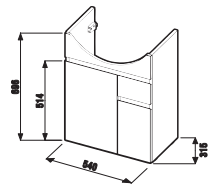

skříňka pod umyvadlo 60, 65 a 70 cm

Číslo výrobku	Popis výrobku	Barva dveří	Barva korpusu
		bílý lak	bílá
H4531220383001	skříňka s 2 dveřmi a 1 zásuvkou pro umyvadlo 60 cm	x	3 835 Kč
H4531320383001	skříňka s 2 dveřmi a 1 zásuvkou pro umyvadlo 65 cm	x	3 914 Kč
H4531420383001	skříňka s 2 dveřmi a 1 zásuvkou pro umyvadlo 70 cm	x	3 994 Kč