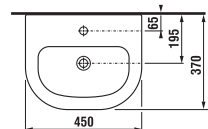

Doporučená výška pro instalaci dětského umyvadla je 60 cm.
Přizpůsobte výšku instalovaného umyvadla věku dětí.