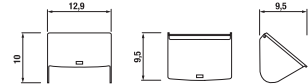

Číslo výrobku	Popis výrobku	Cena
H3843B20040001	držák toaletního papíru s krytem, chrom	897 Kč