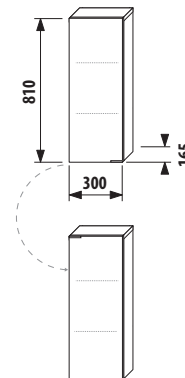

střední hluboká skříňka pravá

Číslo výrobku	Popis výrobku	Barva korpus/dveře				
		creme	mokka	bílá	zelená	stříbrná
H4552040215601	střední hluboká skříňka, 1 zásuvka, 1 skleněná police, pravé dveře	4 787 Kč				
H4552040214291	střední hluboká skříňka, 1 zásuvka, 1 skleněná police, pravé dveře	4 787 Kč				
H4552040215001	střední hluboká skříňka, 1 zásuvka, 1 skleněná police, pravé dveře	5 908 Kč				
H4552040211561	střední hluboká skříňka, 1 zásuvka, 1 skleněná police, pravé dveře	7 235 Kč				
H4553010210041	nohy ke skříňkám, pár	519 Kč				

střední mělká skříňka levá

Číslo výrobku	Popis výrobku	Barva korpus/dveře			
		creme	mokka	bílá	zelená
H4552810215601	střední mělká skříňka, 2 skleněné police, levé dveře	3 115 Kč			
H4552810214291	střední mělká skříňka, 2 skleněné police, levé dveře	3 115 Kč			
H4552810215001	střední mělká skříňka, 2 skleněné police, levé dveře	4 199 Kč			
H4552810211561	střední mělká skříňka, 2 skleněné police, levé dveře	4 963 Kč			

střední mělká skříňka pravá

Číslo výrobku	Popis výrobku	Barva korpus/dveře			
		creme	mokka	bílá	zelená
H4552820215601	střední mělká skříňka, 2 skleněné police, pravé dveře	3 115 Kč			
H4552820214291	střední mělká skříňka, 2 skleněné police, pravé dveře	3 115 Kč			
H4552820215001	střední mělká skříňka, 2 skleněné police, pravé dveře	4 199 Kč			
H4552820211561	střední mělká skříňka, 2 skleněné police, pravé dveře	4 963 Kč