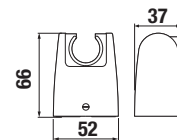

držák ruční sprchy

Číslo výrobku	Popis výrobku	Cena
H3691R00045001	držák ruční sprchy, polohovatelný, chrom	168 Kč