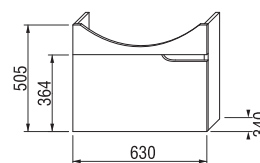

KOUPELNOVÝ NÁBYTEK MIO

umyvadlová skříňka pro nábytkové umyvadlo 67 cm

Číslo výrobku	Popis výrobku	Barva korpusu (lamino)/čela zásuvky (lamino)	
		bílá/bílá	bílá/ořech
H4341211715001	umyvadlová skříňka pro nábytkové umyvadlo 67 cm, 1 zásuvka	4 058 Kč	
H4341211715061	umyvadlová skříňka pro nábytkové umyvadlo 67 cm, 1 zásuvka	4 058 Kč	
H4341721715001	volitelná vnitřní zásuvka pro skříňku pod nábytkové umyvadlo 67 cm	1 164 Kč	
H8942460000001 SPECIAL line	místo šetřící sifon, rozteč rohových ventilů 200 mm, DN40	511 Kč	

umyvadlová skříňka pro nábytkové umyvadlo 75 cm

Číslo výrobku	Popis výrobku	Barva korpusu (lamino)/čela zásuvky (lamino)	
		bílá/bílá	bílá/ořech
H341311715001	umyvadlová skříňka pro nábytkové umyvadlo 75 cm, 1 zásuvka	4 195 Kč	
H4341311715061	umyvadlová skříňka pro nábytkové umyvadlo 75 cm, 1 zásuvka	4 195 Kč	
H4341731715001	volitelná vnitřní zásuvka pro skříňku pod nábytkové umyvadlo 75 cm	1 212 Kč	
H8942460000001 SPECIAL line	místo šetřící sifon, rozteč rohových ventilů 200 mm, DN40	511 Kč	

umyvadlová skříňka pro nábytkové umyvadlo 85 cm

Číslo výrobku	Popis výrobku	Barva korpusu (lamino)/čela zásuvky (lamino)	
		bílá/bílá	bílá/ořech
H4341411715001	umyvadlová skříňka pro nábytkové umyvadlo 85 cm, 1 zásuvka	4 786 Kč	
H4341411715061	umyvadlová skříňka pro nábytkové umyvadlo 85 cm, 1 zásuvka	4 786 Kč	
H4341741715001	volitelná vnitřní zásuvka pro skříňku pod nábytkové umyvadlo 85 cm	1 242 Kč	
H8942460000001 SPECIAL line	místo šetřící sifon, rozteč rohových ventilů 200 mm, DN40	511 Kč	

umyvadlová skříňka pro nábytkové umyvadlo 105 cm