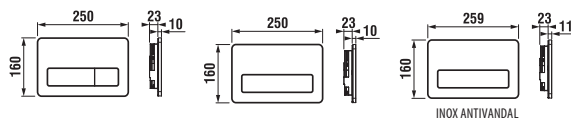

TLAČÍTKA PRO PODOMÍTKOVÉ MODULY

tláčítko PL3

Číslo výrobku	Popis výrobku	Cena
H893658000001	tláčítko PL3 Single Flush, bílá barva	718 Kč
H8936590040001	tláčítko PL3 Single Flush, barva lesklý chrom	1 238 Kč
H8936600070001	tláčítko PL3 Single Flush, barva matný chrom	1 238 Kč
H8936620000001	tláčítko PL3 Dual Flush, bílá barva	718 Kč
H8936630040001	tláčítko PL3 Dual Flush, barva lesklý chrom	1 238 Kč
H8936640070001	tláčítko PL3 Dual Flush, barva matný chrom	1 238 Kč
H8936650000001	tláčítko PL3 Single Flush INOX ANTIVANDAL, nerez	2 182 Kč

Dvojí řešení úspory vody – ať se spláchne jakkoliv, šetří se stále:

- **Single Flush** – vždy se spláchne stejným množstvím vody, které je možné nastavit např. na 4,5 litru pro klozety, které jsou na tento objem certifikovány.
- **Dual Flush** – malé či velké spláchnutí, jak je potřeba.

automatické tlačítko PL3 infračervený senzor