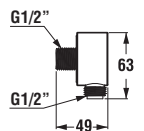

TELESKOPICKÝ SPRCHOVÝ SLOUP LYRA

teleskopický sprchový sloup s nástěnnou baterií

Číslo výrobku	Popis výrobku	Cena
H3352770040001	teleskopický sprchový sloup s nástěnnou baterií s přepínačem, posuvným držákem s výškovým nastavením 40 cm, cena bez sprchového příslušenství	4 147 Kč

Objednat zvlášť:		Cena
H3677100040411 SELECT line	Mio hlavová sprcha, 1 funkce, sprchovací část šedivý plast	756 Kč
H3677100040421 SELECT line	Mio hlavová sprcha, 1 funkce, sprchovací část chrom	1 080 Kč
H3622700040111	Lyra sprchová hadice 1,7 m, mosazná s dvojitým zámkem, chrom	395 Kč
H3622700040211	Lyra sprchová hadice 2 m, mosazná s dvojitým zámkem, chrom	435 Kč
H3611R00040011	ruční sprcha, 1 funkce, chrom	250 Kč
H3611R20043311	ruční sprcha, Ø 80 mm, 3 funkce	265 Kč
H3611R20041511	ruční sprcha, Ø 100 mm, 1 funkce	319 Kč
H3611R20043511	ruční sprcha, Ø 100 mm, 3 funkce	411 Kč

K bateriím ze série Lyra doporučujeme sprchové sady Rio.

držák ruční sprchy

Číslo výrobku	Popis výrobku	Cena
H3691R00045001 CLASSIC line	držák ruční sprchy, polohovatelný, chrom	168 Kč

přípojka sprchové hadice

Číslo výrobku	Popis výrobku	Cena
H3691R00040001 SELECT line	Mio připojení sprchové hadice 1/2", mosaz, zpětný ventil, chrom	512 Kč

sprchová hadice

Číslo výrobku	Popis výrobku	Cena
H3622700040111	Lyra sprchová hadice 1,7 m, mosazná s dvojitým zámkem, chrom	395 Kč
H3622700040211	Lyra sprchová hadice 2 m, mosazná s dvojitým zámkem, chrom	435 Kč

Všechny sprchové hadice jsou vybaveny systémem Anti twist proti překroucení, který je ukrytý v kónusu sprchové hadice.

Doporučujeme kombinovat sprchové sady, příslušenství a sifony v sekci Mio a Rio.