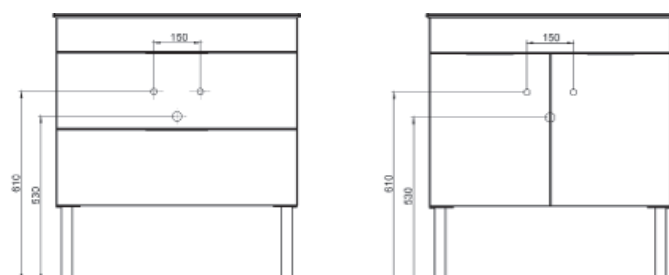

Další možná osvětlení najdete v kategorii Zrcadla Osvětlení.

připojovací rozměry pro nábytek CUBE

K sérii Cube doporučujeme zrcadla série Clear, Lyra a další, které nejdete v kapitole Zrcadla Osvětlení.