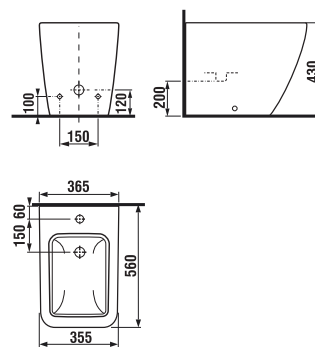

JIKA•perla