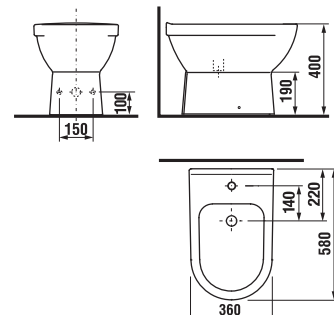

JIKA•perla

Příplatek za povrchovou úpravu Jika perla je 1 076 Kč.

Číslo výrobku xxx = číslo barvy (000 bílá, 100 Jika perla)

000 bílá

100 JIKAperla