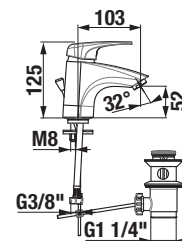

VODOVODNÍ BATERIE A PŘÍSLUŠENSTVÍ DEEP BY JIKA

umyvadlová baterie

Číslo výrobku	Popis výrobku	Cena
H3111U10041111	umyvadlová stojánková baterie s automatickou výpustí, výtok 103 mm, průtok 5,7 l/min	1 719 Kč
H3111U10041191	umyvadlová stojánková baterie bez automatické výpusti, lékařská páka, výtok 103 mm, průtok 5,7 l/min	1 680 Kč
H3111U10041101	umyvadlová stojánková baterie bez automatické výpusti, výtok 103 mm, průtok 5,7 l/min	1 490 Kč

umyvadlová baterie

Číslo výrobku	Popis výrobku	Cena
H3111U80041201	umyvadlová stojánková baterie bez automatické výpusti, vysoká verze, výtok 115 mm, průtok 5,7 l/min	1 679 Kč
H3111U80041291	umyvadlová stojánková baterie bez automatické výpusti, lékařská páka, vysoká verze, výtok 115 mm, průtok 5,7 l/min	1 785 Kč
H3111U80041241	umyvadlová stojánková baterie s Click-clack výpustí, vysoká verze, výtok 115 mm, průtok 5,7 l/min	1 965 Kč

bidetová baterie

Číslo výrobku	Popis výrobku	Cena
H3411U10041111	bidetová stojánková baterie s automatickou výpustí	1 927 Kč

dřezová baterie se spodním výtokem

Číslo výrobku	Popis výrobku	Cena
H3511U10042301	dřezová stojánková se spodním výtokem, délka 210 mm	1 546 Kč

dřezová baterie se spodním výtokem

NOVĚ		
Číslo výrobku	Popis výrobku	Cena
H3511U10042201	dřezová stojánková se spodním výtokem, délka 143 mm	1 483 Kč

Doporučujeme kombinovat sprchové sady, příslušenství a sifony v sekci Mio a Rio.

Náhradní díly najdete na straně 276.

Záruka 5 let na všechny baterie (povrch a kartuše).

Kartuše pákových baterií jsou testovány na 70 000 cyklů.

Umyvadlové baterie mají průtok 6 l vody za minutu.

ECODISK
Kartuše Ecodisk regulují množství a teplotu míchané vody, dokáží snížit spotřebu až o polovinu!