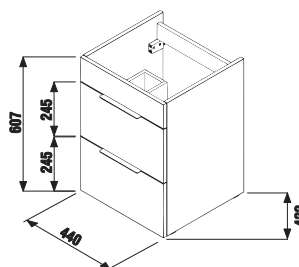

Číslo výrobku	Popis výrobku	Barva korpus/dveře, čelo
		  bílá tmavý dub
H4536211763001	skříňka s 2 dveřmi včetně umyvadla 45 × 43 cm	3 982 Kč
H4536211763021	skříňka s 2 dveřmi včetně umyvadla 45 × 43 cm	3 982 Kč
H4536221763001	skříňka s 2 zásuvkami včetně umyvadla 45 × 43 cm	5 000 Kč
H4536221763021	skříňka s 2 zásuvkami včetně umyvadla 45 × 43 cm	5 000 Kč