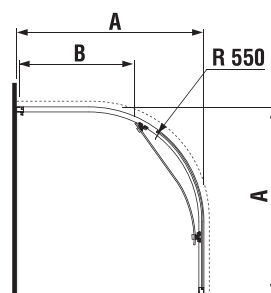

Sprchové kouty Cubito Pure jsou kompatibilní s vaničkami Jika.