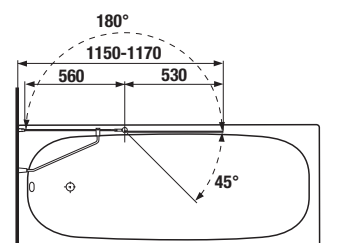

pravá varianta

Vanové zástěny Cubito je možné kombinovat s vanami s rovným okrajem.

Náhradní díly najdete na straně 275.