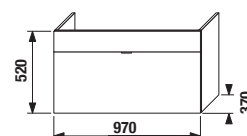

Dodávka ve dvou kartonech: skříňka a umyvadlo zvlášť

1+1 PACK
skříňka + umyvadlo

skříňka s umyvadlem 100 cm

Číslo výrobku	Popis výrobku	Barva korpusu/čelo			
		creme 560	mokka 429	bílá 500	zelená 156
H4551850215601	skříňka s 1 zásuvkou pro umyvadlo 100 cm, výřez pro sifon vpravo vč umyvadla s otvorem pro baterii	9 581 Kč			
H4551850214291	skříňka s 1 zásuvkou pro umyvadlo 100 cm, výřez pro sifon vpravo vč umyvadla s otvorem pro baterii	9 581 Kč			
H4551850215001	skříňka s 1 zásuvkou pro umyvadlo 100 cm, výřez pro sifon vpravo vč umyvadla s otvorem pro baterii	10 592 Kč			
H4551850211561	skříňka s 1 zásuvkou pro umyvadlo 100 cm, výřez pro sifon vpravo vč umyvadla s otvorem pro baterii	10 922 Kč			
H4553110215001	plechový organizér na čelo/dveře skříněk	508 Kč			