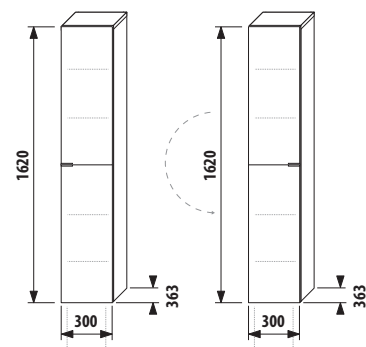

vysoká hluboká skříňka

TIGO

Číslo výrobku	Popis výrobku	Barva korpus/dveře				
		creme	mokka	bílá	zelená	stříbrná
H4552640215601	vysoká hluboká skříňka, 4 skleněné police, 2 dveře levé/pravé	5 937 Kč				
H4552640214291	vysoká hluboká skříňka, 4 skleněné police, 2 dveře levé/pravé	5 937 Kč				
H4552640215001	vysoká hluboká skříňka, 4 skleněné police, 2 dveře levé/pravé			7 028 Kč		
H4552640211561	vysoká hluboká skříňka, 4 skleněné police, 2 dveře levé/pravé				10 594 Kč	
H4553010210041	nohy ke skříňkám, pár					519 Kč
H4553110215001	plechový organizér na čelo/dveře skříňek			508 Kč		

Náhradní díly najdete na straně 274.