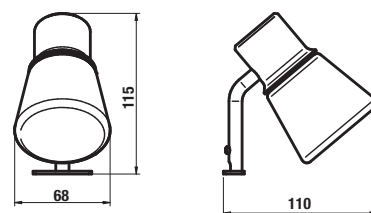

CLASSIC line

Číslo výrobku	Popis výrobku	Cena
H 4943020390001	osvětlení Sunrise dvojité pro Lyra, IP 44, 2× G9, max 33 W	1 136 Kč