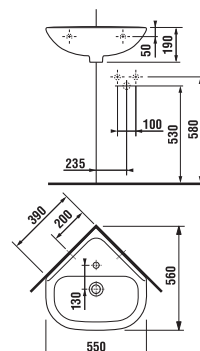

Číslo výrobku	Popis výrobku	yyy: 104 	Cena bílá
H816614000yyy1	rohové umyvadlo 55 cm	x	1 914 Kč
Objednat zvlášť:			Cena
H8903490000001	instalační sada pro umyvadla		56 Kč
H8942490000001	sifon, chromovaná ABS, nastavitelný od 175 do 270 mm, výška zápachové uzávěrky 75 mm, kapacita průtoku 45 l, s ozdobnými kroužky (sifon lze použít i bez ozdobných kroužků)		425 Kč