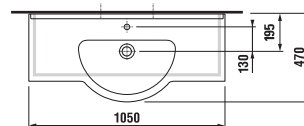

KERAMIKA MIO

umyvadlo s odkládacími plochami 85 cm

JIKA•perla

Číslo výrobku		Cena bílá
H814712xxx1041	umyvadlo s odkládacími plochami 85 cm*	4 082 Kč

* součástí balení je vyrovnávací hmota

Objednat zvlášť:		Cena
H8903490000001	instalační sada pro umyvadla (pro dvojumyvadlo objednat 2 ks)	56 Kč
H8942460000001	místo šetřící sifon pro nábytek Mio a pro zdravotní umyvadlo Mio	511 Kč

SPECIAL line

umyvadlo s odkládacími plochami 105 cm

JIKA•perla

Číslo výrobku		Cena bílá
H814717xxx1041	umyvadlo s odkládacími plochami 105 cm*	5 107 Kč

* součástí balení je vyrovnávací hmota

Objednat zvlášť:		Cena
H8903490000001	instalační sada pro umyvadla (pro dvojumyvadlo objednat 2 ks)	56 Kč
H8942460000001	místo šetřící sifon pro nábytek Mio a pro zdravotní umyvadlo Mio	511 Kč

SPECIAL line

umyvadlo zdravotní 64 cm

Číslo výrobku	Popis výrobku	Cena bílá
H813714xxx1041	umyvadlo zdravotní 64 cm, bez přeřadu	1 592 Kč

Objednat zvlášť:		Cena
H8939020000001	Laufen podomítkový sifon	2 203 Kč
H8942460000001	místo šetřící sifon pro nábytek Mio a pro zdravotní umyvadlo Mio	511 Kč

SPECIAL line

* H8942460000001

** H8939020000001

*** 05/2017 změněna kóta ze 165 mm na 170 mm pro 2. vydání katalogu Jika

doporučujeme

Objednat zvlášť:		Cena
H8903490000001	instalační sada pro umyvadla	56 Kč
H3747100040001	umyvadlový sifon Mio 5/4"-32 mm, chrom, mosaz	958 Kč
H3727100040101	rohový ventil Mio 3/8"-1/2", chrom, 2 ks	777 Kč

Příplatek za povrchovou úpravu Jika perla je 1 076 Kč.

Číslo výrobku xxx = číslo barvy (000 bílá, 100 Jika perla)

000 bílá

100 JIKAperla