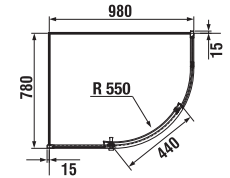

SPRCHOVÝ KOUT A VANIČKA TIGO

sprchový kout

Asymetrický sprchový kout, stříbrný lesklý profil, 6 mm sklo s úpravou JIKA perla GLASS na vnitřní straně, levopravý

Číslo výrobku	Rozměr (mm)	Výška (mm)	Tloušťka (mm)	Varianta provedení skla	Cena
H2512110026681	980 × 780	1950	6	transparentní	11 086 Kč
H2512110026661	980 × 780	1950	6	arctic	11 633 Kč

šarže 668 – transparentní sklo
šarže 666 – dekor arctic

levopravá varianta

doporučujeme

Číslo výrobku	Popis výrobku	Cena
H2947100040001	stěrka na sklo, chrom	383 Kč
H2947110040001	stěrka na sklo s držákem na sprchový kout, chrom	564 Kč
H2947120040001	stěrka na sklo s držákem na stěnu, chrom	604 Kč

keramická sprchová vanička

Číslo výrobku	Popis výrobku	Cena
H8522110000001	keramická sprchová vanička, asymetrická, 100 × 80 cm, pravá	4 057 Kč
H8522116000001	keramická sprchová vanička, asymetrická, 100 × 80 cm, pravá, Antislip	4 361 Kč
H8522100000001	keramická sprchová vanička, asymetrická, 100 × 80 cm, levá	4 057 Kč
H8522106000001	keramická sprchová vanička, asymetrická, 100 × 80 cm, levá, Antislip	4 361 Kč

šarže 000 - bílá
šarže 600 - Antislip

Objednat zvlášť:	Cena
H2942300000001 sifon HL pro sprchové vaničky Ø 90 mm, s nerezovou krytkou Ø 113 mm, průtok 54 l/min, včetně montážního příslušenství	842 Kč
H8991030000001 dilatační páska mezi vaničku a stěnu, 290 × 50 mm	183 Kč

Náhradní díly najdete na straně 275.