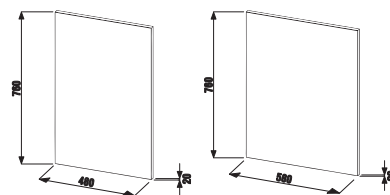

zrcadla

Číslo výrobku	Popis výrobku	Cena bílá
H4541654345001	zrcadlo 50 cm na desce	1 816 Kč
H4541674345001	zrcadlo 60 cm na desce	1 876 Kč