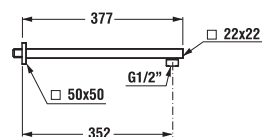

Clean touch

Funkce pro snadné čištění trysek sprchy. Měkké gumičky při lehkém dotyku zaručují snadné olamování vodního kamene.