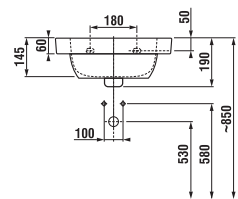

Doporučená výška pro instalaci dětského umyvadla je 60 cm.
Přizpůsobte výšku instalovaného umyvadla věku dětí.