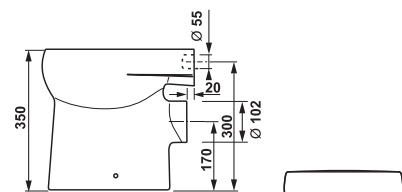

K samostatně stojícím klozetům doporučujeme také podomítkový systém Jika – BASIC TANK SYSTEM. Více informací na straně 244.

Promyšleně tvarované sedátko Baby udrží okolí čisté, i když na něj usednou i nepříliš široké malé děti.