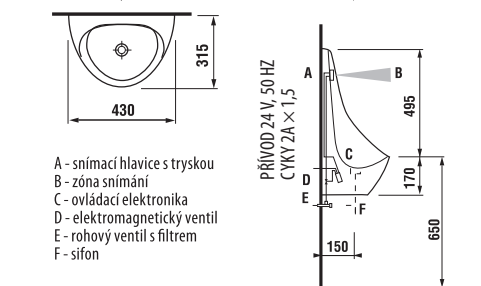

- A - snímací hlavice s tryskou
- B - zóna snímání
- C - ovládací elektronika
- D - elektromagnetický ventil
- E - rohový ventil s filtrem
- F - sifon

Doporučujeme použít podomítkový modul pro urinály URINAL SYSTEM, který je uvedený na str. 245.