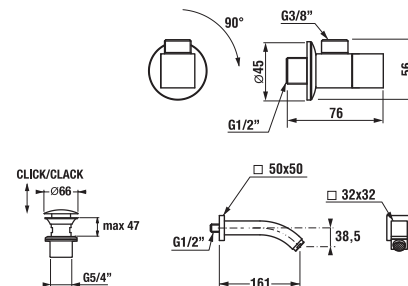

Náhradní díly najdete na straně 276.