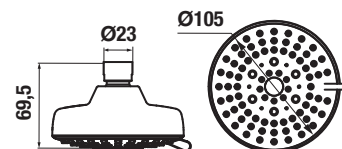

H3671R10042151

H3671R10042141

H3671R10042151