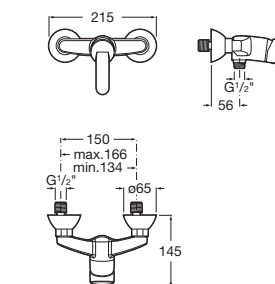

vanová – sprchová podomítková baterie bez sprchové sady

Číslo výrobku	Popis výrobku	Cena
H3211860040001	vanová – sprchová podomítková baterie, chrom	2 990 Kč