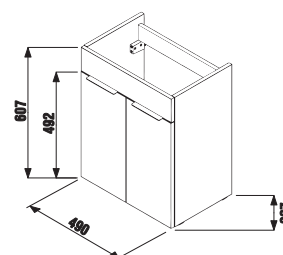

KOUPELNOVÁ SÉRIE CUBE

skříňka s umyvadlem 50 cm

PACK
1+1

1+1 PACK
skříňka + umyvadlo
- bezpečná doprava
- úsporný prostor při dopravě
- jednoduchá manipulace

* Skříňky jsou dodávány s černými madly

Lze montovat s baterií napravo nebo nalevo.

Číslo výrobku	Popis výrobku	Barva korpus/dveře	
		bílá	tmavý dub
H4536411763001	skříňka s 2 dveřmi včetně umyvadla 50 × 34 cm	3 880 Kč	
H4536411763021	skříňka s 2 dveřmi včetně umyvadla 50 × 34 cm		3 880 Kč

skříňka s umyvadlem 55 cm

PACK
1+1

1+1 PACK
skříňka + umyvadlo
- bezpečná doprava
- úsporný prostor při dopravě
- jednoduchá manipulace

* Skříňky jsou dodávány s černými madly

Číslo výrobku	Popis výrobku	Barva korpus/dveře, čelo	
		bílá	tmavý dub
H4536111763001	skříňka s 2 dveřmi včetně umyvadla 55 × 43 cm	4 402 Kč	
H4536111763021	skříňka s 2 dveřmi včetně umyvadla 55 × 43 cm		4 402 Kč
H4536121763001	skříňka s 2 zásuvkami včetně umyvadla 55 × 43 cm	5 393 Kč	
H4536121763021	skříňka s 2 zásuvkami včetně umyvadla 55 × 43 cm		5 393 Kč

skříňka s umyvadlem 60 cm

PACK
1+1

1+1 PACK
skříňka + umyvadlo
- bezpečná doprava
- úsporný prostor při dopravě
- jednoduchá manipulace

* Skříňky jsou dodávány s černými madly

Lze montovat s baterií napravo nebo nalevo.

Číslo výrobku	Popis výrobku	Barva korpus/dveře	
		bílá	tmavý dub
H4536311763001	skříňka s 2 dveřmi včetně umyvadla 60 × 34 cm	4 367 Kč	
H4536311763021	skříňka s 2 dveřmi včetně umyvadla 60 × 34 cm		4 367 Kč

Náhradní díly najdete na straně 274.