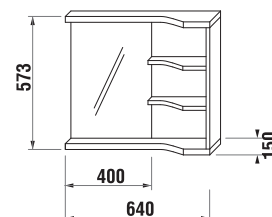

KOUPELNOVÝ NÁBYTEK MIO

vysoká skříňka se 2 zásuvkami

Číslo výrobku	Popis výrobku	Barva korpusu (lamino)/čela zásuvky (lamino)	
H4341911715001	vysoká skříňka se 2 zásuvkami	bílá/bílá	5 472 Kč
H4341911715061	vysoká skříňka se 2 zásuvkami	bílá/řeřech	5 472 Kč

MIO

zrcadlo s poličkami

Číslo výrobku	Popis výrobku	Barva korpusu
H4342111715001	zrcadlo s poličkami, pravé/levé	 500 bílá 2 948 Kč

zrcadlo na desce

Číslo výrobku	Popis výrobku	Barva korpusu
H4342211715001	zrcadlo na desce, 640 × 573 mm, otočné o 90°	 500 bílá 1 563 Kč

doplňky

Číslo výrobku	Popis výrobku	Barva korpusu
H4342311715001	polička pod zrcadlo nebo samostatně na stěnu	 500 bílá 1 187 Kč
Náhradní díly		Cena
H4341781715001	límeček pod umyvadlo 50, 55, 60, 65 cm	535 Kč

Náhradní díly najdete na straně 274.