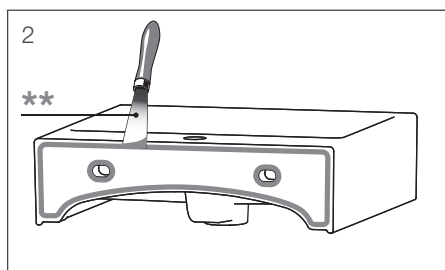

PŘÍSLUŠENSTVÍ PRO KOUPELNOVOU KERAMIKU

Keramické výrobky musí být instalovány pomocí **vyrovnávací hmoty** nebo **vyrovnávací protihlukové sady**.

Instalace vyrovnávací hmoty H894614000001:

* Tekuté mýdlo

** Vyrovnávací hmotu naneste ve vrstvě v tloušťce 5 –10 mm.