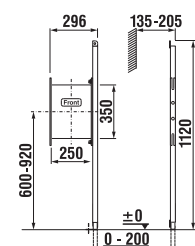

Číslo výrobku	Popis výrobku	Cena
H8936420000001	SYSTEM HANDICAP pro upevnění opěrných madel, určeno k montáži na rámové moduly JIKA	2 396 Kč

pravolevá varianta použitelná pro podomítkové moduly pro závěsné WC, bidety a umyvadla

Při instalaci WC system Handicap je nutné modul přišroubovat z jedné strany k nosnému rámu podomítkového modulu (pro WC, umyvadlo nebo bidet) a z druhé do kovové konstrukce sádkokartonu.