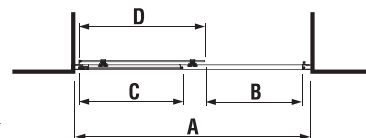

JIKA•perla
GLASS

levoprávní
varianta

Sprchové dveře 1000, 1200, 1400 mm, levé/pravé, 1 posuvný a 1 pevný segment, stříbrný lesklý profil, 6mm transparentní sklo nebo sklo s dekorem arctic a úpravou JIKA perla GLASS, madla chrom.

Číslo výrobku	Rozměr (mm)	Výška (mm)	Tloušťka (mm)	Varianta provedení skla	Cena
H2422430026681	1000	1950	6	transparentní	7 454 Kč
H2422440026681	1200	1950	6	transparentní	7 940 Kč
H2422480026681	1400	1950	6	transparentní	8 879 Kč
H2422430026661	1000	1950	6	arctic	7 491 Kč
H2422440026661	1200	1950	6	arctic	8 353 Kč
H2422480026661	1400	1950	6	arctic	9 324 Kč

šarže 668 – transparentní sklo

šarže 666 – arctic decor

Číslo výrobku	Rozměrové možnosti (mm) do niky		Posuvné dveře (mm) D	Rozměr (mm) pevná stěna C	Šířka vstupu (mm) B
	A min	A max			
H242243	965	995	523	415	386,5
H242244	1 165	1 195	623	515	486,5
H242248	1 365	1 395	723	615	586,5