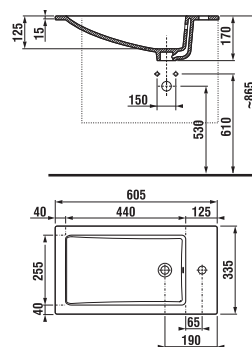

Náhradní díly najdete na straně 274.