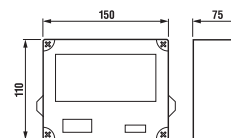

URINÁLY

napájecí zdroje

Číslo výrobku	Popis výrobku	Cena
H8950710000001	napájecí zdroj pro max. 5 urinálů Golem a Livo ANTIVANDAL, Domino SENSOR, 24 V, DC, síťové napájení	1 699 Kč
H8950720000001	napájecí zdroj pro max. 9 urinálů Golem a Livo ANTIVANDAL, Domino SENSOR, 24 V, DC, síťové napájení	2 099 Kč

odsávací urinál Golem s vnitřním přívodem vody

Číslo výrobku	Popis výrobku	Cena
H8430600000001	odsávací urinál Golem	3 181 Kč
Objednat zvlášť:		Cena
H8903490008901	instalační sada s bílými krytkami	72 Kč
H8903490008911	instalační sada s chromovanými krytkami	112 Kč
H89200300000001	sifon, vodorovný/svislý odpad	711 Kč
SPECIAL line		
H8948070000001	trubička 1/2", vnitřní přívod vody, mosaz, délka 90 mm	269 Kč
H8948080000001	gumové těsnění vnitřní	83 Kč
H8910620000001	sítko pro urinál Golem	167 Kč

odsávací urinál Livo s vnitřním přívodem vody

Číslo výrobku	Popis výrobku	Cena
H8402000000001	odsávací urinál Livo	2 541 Kč
Objednat zvlášť:		Cena
H8925360008901	instalační sada Livo s bílými krytkami	60 Kč
H8925360008911	instalační sada Livo s chromovanými krytkami	103 Kč
H89200300000001	sifon, vodorovný/svislý odpad	711 Kč
SPECIAL line		
H8948070000001	trubička 1/2", vnitřní přívod vody, mosaz, délka 90 mm	269 Kč
H8948080000001	gumové těsnění vnitřní	83 Kč
H8910730000001	sítko pro urinál Livo	158 Kč

POZOR! INSTALACE URINÁLU LIVO vyžaduje použití šroubů H892536 (délka závitu 40 mm).

příslušenství pro urinály Golem a Livo s vnitřním přívodem vody

Doporučujeme použít podomítkový modul pro urinály URINAL SYSTEM, který je uvedený na str. 245.

Náhradní díly najdete na straně 278.