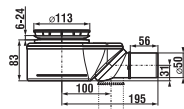

levá varianta H852210