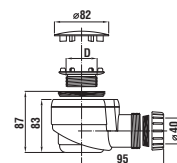

H2948240000001

Výhody

- prodloužená záruka 5 let
- akrylátové vaničky jsou vyrobeny ze 100% akrylátu
- varianta zápuštná a samonosná
- protiskluzová úprava Antislip
- dobré izolační schopnosti
- teplý povrch
- stálobarevnost
- snadná údržba

Doporučujeme kombinovat se sprchovými kouty a dveřmi Jika (Cubito Pure, Lyra plus).