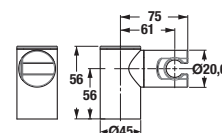

mýdelník pro sprchovou tyč Cubito-N

Číslo výrobku	Popis výrobku	Cena
H3641X00048111	mýdelník pro sprchovou tyč H3641X00043101, chrom	266 Kč

držák ruční sprchy Cubito-N

Číslo výrobku	Popis výrobku	Cena
H3691X00045001	držák ruční sprchy, nastavitelný	356 Kč