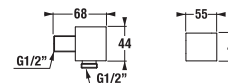

ruční sprcha

Číslo výrobku	Popis výrobku	Cena
H3614200040401	ruční sprcha Cubito I., chrom	412 Kč
H3614200040411	ruční sprcha Cubito II., chrom	336 Kč

Clean touch

Funkce pro snadné čištění trysek sprchy. Měkké gumičky při lehkém dotyku zaručují snadné olamování vodního kamene.

držák ruční sprchy

Číslo výrobku	Popis výrobku	Cena
H3847370040001	držák ruční sprchy, chrom	105 Kč

připojení sprchové hadice

Číslo výrobku	Popis výrobku	Cena
H3634200040201	připojení sprchové hadice 1/2", chrom	882 Kč

sprchová tyč

Číslo výrobku	Popis výrobku	Cena
H3644200040001	sprchová tyč s posuvným držákem ruční sprchy a plastovým mydelníkem, 680 mm, chrom	1 142 Kč

rohový ventil, umyvadlová výpusť a vanový výtok

Číslo výrobku	Popis výrobku	Cena
H3724200040101	rohový ventil Cubito 3/8"-1/2", chrom, 2 ks	818 Kč
H3917100040001	umyvadlová výpusť Cubito/Mio Click-Clack, chrom	533 Kč
H3714270040301	vanový výtok Cubito 1/2", chrom	1 149 Kč

Sprchové příslušenství jednotlivých sérií je kompatibilní, lze libovolně kombinovat.

Další sprchové příslušenství naleznete v kapitole ostatní baterie.

Náhradní díly najdete na straně 276.