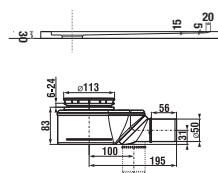

Náhradní díly najdete na straně 275.