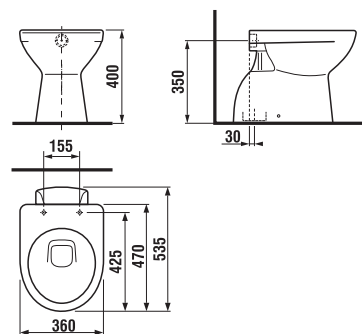

Číslo výrobku	Popis výrobku	Odpad	Cena
H8213870000001	samostatně stojící klozet, hluboké splachování, svislý odpad	x	1 210 Kč

Objednat zvlášť:	Cena
H8933843000631 duroplastové sedátko s poklopem pro závěsné klozety, úchyty z nerezů	699 Kč
H8933853000001 duroplastové sedátko s poklopem pro závěsné klozety, se zpomalovacím mechanismem SLOWCLOSE, plastové úchyty	1 349 Kč
H8933870000001 termoplastové sedátko s poklopem pro závěsné klozety, plastové úchyty	499 Kč