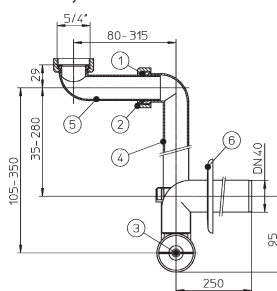

Číslo výrobku	Popis výrobku	Cena
Q40700050F	podložka pro dveřní pant, 1 ks vč. šroubů, pro Zeta, Lyra pack, Petit	77 Kč

Číslo výrobku	Popis výrobku	Cena
H8942460000001	místo šetřící sifon pro nábytek a pro handicap umyvadlo Mio	511 Kč