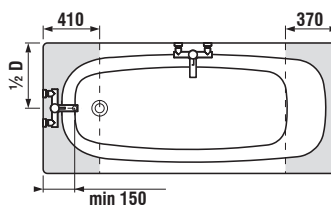

Výška ocelových van Jika s nožičkami

Vana	Výška nožiček		Výška vany	
	min	max		
PRAGA	180	195	590–605	
ALMA	170	185	560–575	
RIGA	170	185	RIGA 2–4	545–560 RIGA 5–7 560–575
RIGA 105	155	175	530–550	
TANZA	170	185	555–570