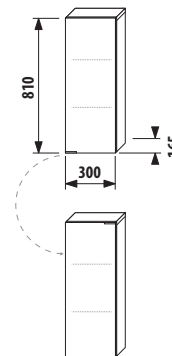

střední hluboká skříňka pravá

Číslo výrobku	Popis výrobku	Barva korpus/dveře				
		creme	mokka	bílá	zelená	stříbrná
H4552040215601	střední hluboká skříňka, 1 zásuvka, 1 skleněná police, pravé dveře	4 787 Kč				
H4552040214291	střední hluboká skříňka, 1 zásuvka, 1 skleněná police, pravé dveře	4 787 Kč				
H4552040215001	střední hluboká skříňka, 1 zásuvka, 1 skleněná police, pravé dveře	5 908 Kč				
H4552040211561	střední hluboká skříňka, 1 zásuvka, 1 skleněná police, pravé dveře	7 235 Kč				
H4553010210041	nohy ke skříňkám, pár	519 Kč				

střední mělká skříňka levá

Číslo výrobku	Popis výrobku	Barva korpus/dveře			
		creme	mokka	bílá	zelená
H4552810215601	střední mělká skříňka, 2 skleněné police, levé dveře	3 115 Kč			
H4552810214291	střední mělká skříňka, 2 skleněné police, levé dveře	3 115 Kč			
H4552810215001	střední mělká skříňka, 2 skleněné police, levé dveře	4 199 Kč			
H4552810211561	střední mělká skříňka, 2 skleněné police, levé dveře	4 963 Kč			

střední mělká skříňka pravá

Číslo výrobku	Popis výrobku	Barva korpus/dveře			
		creme	mokka	bílá	zelená
H4552820215601	střední mělká skříňka, 2 skleněné police, pravé dveře	3 115 Kč			
H4552820214291	střední mělká skříňka, 2 skleněné police, pravé dveře	3 115 Kč			
H4552820215001	střední mělká skříňka, 2 skleněné police, pravé dveře	4 199 Kč			
H4552820211561	střední mělká skříňka, 2 skleněné police, pravé dveře	4 963 Kč