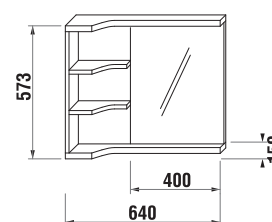

KOUPELNOVÝ NÁBYTEK MIO

vysoká skříňka se 2 zásuvkami

Číslo výrobku	Popis výrobku	Barva korpusu (lamino)/čela zásuvky (lamino)	
H4341911715001	vysoká skříňka se 2 zásuvkami	bílá/bílá	5 472 Kč
H4341911715061	vysoká skříňka se 2 zásuvkami	bílá/řeřech	5 472 Kč

MIO

zrcadlo s poličkami

Číslo výrobku	Popis výrobku	Barva korpusu
H4342111715001	zrcadlo s poličkami, pravé/levé	 500 bílá 2 948 Kč

zrcadlo na desce

Číslo výrobku	Popis výrobku	Barva korpusu
H4342211715001	zrcadlo na desce, 640 × 573 mm, otočné o 90°	 500 bílá 1 563 Kč

doplňky

Číslo výrobku	Popis výrobku	Barva korpusu
H4342311715001	polička pod zrcadlo nebo samostatně na stěnu	 500 bílá 1 187 Kč
Náhradní díly		Cena
H4341781715001	límeček pod umyvadlo 50, 55, 60, 65 cm	535 Kč

Náhradní díly najdete na straně 274.