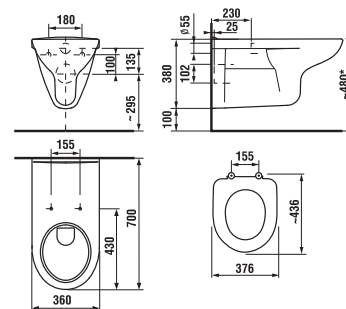

* Instalační výška koupelnového zařízení musí odpovídat platným předpisům o bezbariérovém užívání staveb v dané zemi.