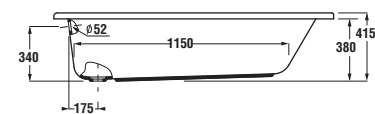

Takto barevně označené plochy nedoporučujeme pro umístění vanového výtoku nebo výtoku vanové baterie.

Takto označené plochy jsou vhodné pro umístění vanového výtoku nebo výtoku vanové baterie.

E = šířka okraje vany

Výhody

- akrylátové vany se vyznačují dobrými izolačními schopnostmi materiálu a teplým povrchem
- sanitární akrylát. Jika si udržuje stálou barvu a je snadno udržovatelný
- akrylátové panely se rychle a snadno upevňují pomocí speciálního montážního systému a jsou alternativou k nákladnému obezdívání vany
- panely jsou vyrobeny z téhož kvalitního 100% akrylátu se snadnou údržbou jako vany
- v případě údržby umožňují rychlý přístup k potrubí pod vanou

Náhradní díly najdete na straně 275.