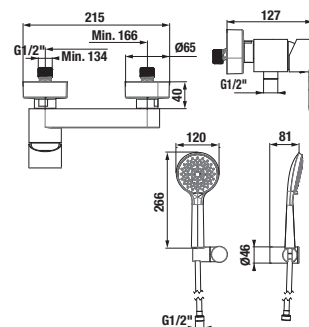

VODOVODNÍ BATERIE A PŘÍSLUŠENSTVÍ MIO-N

sprchová baterie se sprchovou sadou

Číslo výrobku	Popis výrobku	Cena
H3311V70041311	sprchová nástěnná páková baterie se sprchovou sadou (ruční sprcha Ø 130 mm, 4 funkce, sprchová hadice 1,7 m)	3 647 Kč

sprchové sady Cubito-N

H3651X00043621

Číslo výrobku	Popis výrobku	Cena
H3651X00043621	sprchová sada (ruční sprcha Ø 130 mm, 4 funkce, držák sprchy, sprchová hadice 1,7 m)	1 454 Kč
H3651X00043631	sprchová sada (ruční sprcha 130×130 mm, 4 funkce, držák sprchy, sprchová hadice 1,7 m)	1 454 Kč
H3651X00044721	sprchová sada (ruční sprcha Ø 130 mm, 4 funkce, sprchová tyč, mýdelník chrom, sprchová hadice 1,7 m)	2 002 Kč
H3651X00044731	sprchová sada (ruční sprcha 130×130 mm, 4 funkce, sprchová tyč, mýdelník chrom, sprchová hadice 1,7 m)	2 002 Kč

H3651X00044721

H3651X00043631

H3651X00044731

sprchové rameno Cubito-N

Číslo výrobku	Popis výrobku	Cena
H3661X00040051	sprchové rameno, nástěnné, 400 mm	1 179 Kč
H3661X00040061	sprchové rameno, nástěnné, 500 mm	1 817 Kč
H3661X00040011	sprchové rameno, stropní, 100 mm	723 Kč
H3661X00040021	sprchové rameno, stropní, 200 mm	905 Kč

hlavová sprcha Cubito-N

Číslo výrobku	Popis výrobku	Cena
H3671X10042301	hlavová sprcha Ø 300 mm, nerez	3 370 Kč
H3671X10041301	hlavová sprcha 300×300 mm, nerez	3 644 Kč

Náhradní díly najdete na straně 276.