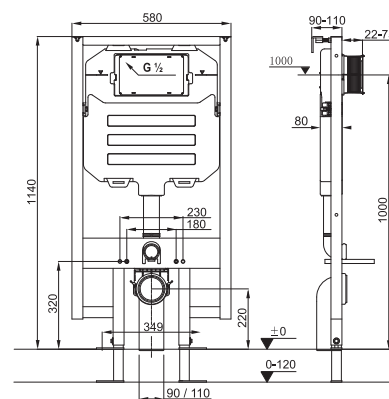

podomítkové
moduly

Náhradní díly najdete na straně 277.