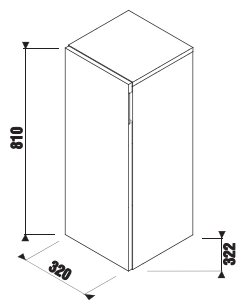

dveře pravé

dveře levé

Set Cubito kombinujte se zrcadly a světly v další části katalogu.

Náhradní díly najdete na straně 274.