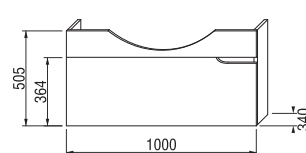

Číslo výrobku	Popis výrobku	Barva korpusu (lamino)/čela zásuvky (lamino)	
		bílá/bílá	bílá/ořech
H4341511715001	umyvadlová skříňka pro nábytkové umyvadlo 105 cm, 1 zásuvka	4 940 Kč	
H4341511715061	umyvadlová skříňka pro nábytkové umyvadlo 105 cm, 1 zásuvka	4 940 Kč	
H4341751715001	volitelná vnitřní zásuvka pro skříňku pod nábytkové umyvadlo 105 cm	1 332 Kč	
H8942460000001 SPECIAL line	místo šetřící sifon, rozteč rohových ventilů 200 mm, DN40	511 Kč