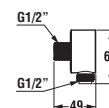

VODOVODNÍ BATERIE A PŘÍSLUŠENSTVÍ DEEP BY JIKA

sprchová podomítková baterie

Číslo výrobku	Popis výrobku	Cena
H3311U60040001	sprchová podomítková baterie	1 870 Kč

vanová termostatická baterie se sprchovou sadou

Číslo výrobku	Popis výrobku	Cena
H3231U70042711	vanová nástěnná termostatická baterie se sprchovou sadou (ruční sprcha Ø 100 mm, 3 funkce, držák sprchy, sprchová hadice 1,7 m)	4 563 Kč
H3231U70044001	vanová nástěnná termostatická baterie bez sprchové sady	3 920 Kč

sprchová termostatická baterie se sprchovou sadou

Číslo výrobku	Popis výrobku	Cena
H3331U70042711	sprchová nástěnná termostatická baterie se sprchovou sadou (ruční sprcha Ø 100 mm, 3 funkce, držák sprchy, sprchová hadice 1,7 m)	3 648 Kč
H3331U70044001	sprchová nástěnná termostatická baterie bez sprchové sady	3 008 Kč

přípojka sprchové hadice

Číslo výrobku	Popis výrobku	Cena
H3637100040001	Mio připojení sprchové hadice 1/2", mosaz, zpětný ventil, chrom	512 Kč

sprchové hadice

Číslo výrobku	Popis výrobku	Cena
H3622700040111	Lyra sprchová hadice 1,7 m, mosazná s dvojitým zámkem, CHROM	395 Kč
H3622700040211	Lyra sprchová hadice 2 m, mosazná s dvojitým zámkem, chrom	435 Kč

Všechny sprchové hadice jsou vybaveny systémem Anti twist proti překroučení, který je ukrytý v kónusu sprchové hadice.

Doporučujeme použít sprchové příslušenství série Rio, Mio nebo Cubito-N.

Náhradní díly najdete na straně 276.