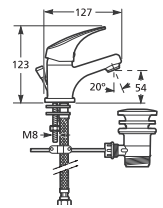

VODOVODNÍ BATERIE TALAS

Výhody

- prodloužená záruka 5 let
- široký sortiment modelů vodovodních baterií
- kvalitní keramické kartuše
- kvalitní certifikované přípojovací nerez hadice
- široký sortiment sprchového příslušenství

umyvadlová stojánková páková baterie

Číslo výrobku	Popis výrobku	Cena
H3111N10041101	umyvadlová stojánková páková baterie bez automatické zátky, chrom	523 Kč
H3111N10041111	umyvadlová stojánková páková baterie s automatickou zátkou, chrom	609 Kč

lékařská páka

Číslo výrobku	Popis výrobku	Cena
H3901J00040051	lékařská páka, chrom	201 Kč

ostatní
baterie

bidetová stojánková páková baterie

Číslo výrobku	Popis výrobku	Cena
H3411N10041111	bidetová stojánková páková baterie s automatickou zátkou, chrom	653 Kč
H3411N10041101	bidetová stojánková páková baterie bez automatické zátky, chrom	609 Kč

umyvadlová nástěnná páková baterie

Číslo výrobku	Popis výrobku	Cena
H3111N70042301	umyvadlová nástěnná páková baterie, ramínko 210 mm, chrom	870 Kč

Záruka 5 let
na všechny baterie
(povrch a kartuše).

Všechny vodovodní
baterie jsou testovány
na 70 000 cyklů.