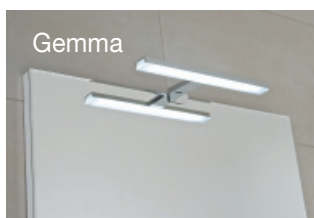

ZRCADLA A OSVĚTLENÍ

zrcadla s osvětlením Clear

Číslo výrobku	Popis výrobku	Rozměr	Cena
H4557051731441	zrcadlo s LED osvětlením, IP44, bez vypínače, pro připojení do sítě 230 V, fazeta 5 mm, s možností vyhřívací fólie do rozměru 274 × 274 mm	45 × 81 cm	3 319 Kč
H4557151731441	zrcadlo s LED osvětlením, IP44, bez vypínače, pro připojení do sítě 230 V, fazeta 5 mm, s možností vyhřívací fólie do rozměru 274 × 274 mm	55 × 81 cm	4 434 Kč
H4557251731441	zrcadlo s LED osvětlením, IP44, bez vypínače, pro připojení do sítě 230 V, fazeta 5 mm, s možností vyhřívací fólie do rozměru 274 × 274 mm	60 × 81 cm	4 482 Kč
H4557351731441	zrcadlo s LED osvětlením, IP44, bez vypínače, pro připojení do sítě 230 V, fazeta 5 mm, s možností vyhřívací fólie do rozměru 274 × 274 mm	70 × 81 cm	4 607 Kč
H4557651731441	zrcadlo s LED osvětlením, IP44, bez vypínače, pro připojení do sítě 230 V, fazeta 5 mm, s možností vyhřívací fólie do rozměru 574 × 274 mm	100 × 81 cm	5 507 Kč

Vyhřívací fólie pro zrcadla Clear má za účel zabránit kondenzaci vzdušné vlhkosti na povrchu zrcadla. Tedy při koupání či sprchování, kdy dochází ke krátkodobému zvýšení vzdušné vlhkosti, udrží fólie zrcadlo funkční, neososené. Princip je velmi jednoduchý, obdobně jako při vyhřívání zadních autoskel – zahřívání zrcadla v zadní části pomocí odporového drátu umístěného na samolepicí fólii, zapojeného do elektrické sítě.

příslušenství pro zrcadla Clear – osvětlení

Gemma