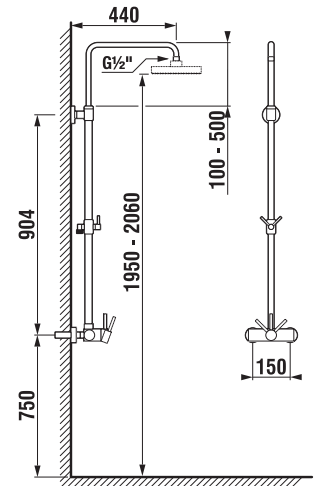

držák ruční sprchy

Číslo výrobku	Popis výrobku	Cena
H3691R00045001 CLASSIC line	držák ruční sprchy, polohovatelný, chrom	168 Kč

přípojka sprchové hadice

Číslo výrobku	Popis výrobku	Cena
H3691R00040001 SELECT line	Mio připojení sprchové hadice 1/2", mosaz, zpětný ventil, chrom	512 Kč

sprchová hadice

Číslo výrobku	Popis výrobku	Cena
H3622700040111	Lyra sprchová hadice 1,7 m, mosazná s dvojitým zámkem, chrom	395 Kč
H3622700040211	Lyra sprchová hadice 2 m, mosazná s dvojitým zámkem, chrom	435 Kč

Všechny sprchové hadice jsou vybaveny systémem Anti twist proti překroucení, který je ukrytý v kónusu sprchové hadice.

Doporučujeme kombinovat sprchové sady, příslušenství a sifony v sekci Mio a Rio.