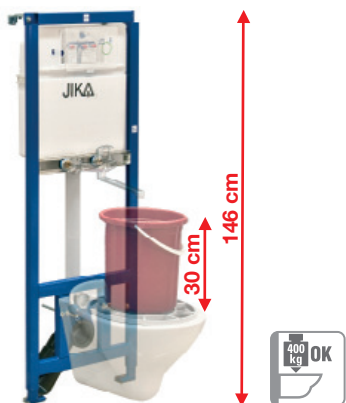

PODOMÍTKOVÉ MODULY

WASTE SINK SYSTEM pro závěsnou výlevku

Číslo výrobku	Popis výrobku	Cena
H8936070000001	WASTE SINK SYSTEM pro závěsnou výlevku Mira (H851049) - se samostatným ocelovým rámem - ukotvení na zem a do zadní stěny - tlačítko Single nebo Dual Flush nutno objednat zvlášť - pro zabudování suchým procesem - tlačítko Single nebo Dual Flush - splachovací ventil je univerzální, tlačítka lze kdykoliv v průběhu užívání zaměnit - nosnost 400 kg - následné přezděnění v rozmezí 15–75 mm - pevný rám - nastavitelnost finální výšky výlevky - nastavitelnost finální výšky připojení přívodu vody - rohový ventil s pevnou průchodkou procházející stěnou nádrže - nový vypouštěcí ventil	5 772 Kč