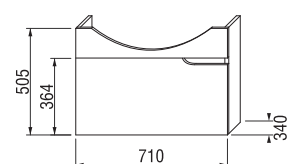

KOUPELNOVÝ NÁBYTEK MIO

umyvadlová skříňka pro nábytkové umyvadlo 67 cm

Číslo výrobku	Popis výrobku	Barva korpusu (lamino)/čela zásuvky (lamino)	
		bílá/bílá	bílá/ořech
H4341211715001	umyvadlová skříňka pro nábytkové umyvadlo 67 cm, 1 zásuvka	4 058 Kč	
H4341211715061	umyvadlová skříňka pro nábytkové umyvadlo 67 cm, 1 zásuvka	4 058 Kč	
H4341721715001	volitelná vnitřní zásuvka pro skříňku pod nábytkové umyvadlo 67 cm	1 164 Kč	
H8942460000001 SPECIAL line	místo šetřící sifon, rozteč rohových ventilů 200 mm, DN40	511 Kč	

umyvadlová skříňka pro nábytkové umyvadlo 75 cm

Číslo výrobku	Popis výrobku	Barva korpusu (lamino)/čela zásuvky (lamino)	
		bílá/bílá	bílá/ořech
H341311715001	umyvadlová skříňka pro nábytkové umyvadlo 75 cm, 1 zásuvka	4 195 Kč	
H4341311715061	umyvadlová skříňka pro nábytkové umyvadlo 75 cm, 1 zásuvka	4 195 Kč	
H4341731715001	volitelná vnitřní zásuvka pro skříňku pod nábytkové umyvadlo 75 cm	1 212 Kč	
H8942460000001 SPECIAL line	místo šetřící sifon, rozteč rohových ventilů 200 mm, DN40	511 Kč	

umyvadlová skříňka pro nábytkové umyvadlo 85 cm

Číslo výrobku	Popis výrobku	Barva korpusu (lamino)/čela zásuvky (lamino)	
		bílá/bílá	bílá/ořech
H4341411715001	umyvadlová skříňka pro nábytkové umyvadlo 85 cm, 1 zásuvka	4 786 Kč	
H4341411715061	umyvadlová skříňka pro nábytkové umyvadlo 85 cm, 1 zásuvka	4 786 Kč	
H4341741715001	volitelná vnitřní zásuvka pro skříňku pod nábytkové umyvadlo 85 cm	1 242 Kč	
H8942460000001 SPECIAL line	místo šetřící sifon, rozteč rohových ventilů 200 mm, DN40	511 Kč	

umyvadlová skříňka pro nábytkové umyvadlo 105 cm