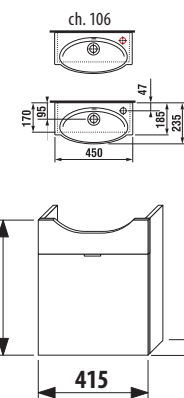

skříňka s umyvátkem 45 cm

Číslo výrobku	Popis výrobku	Barva korpus/dvířka			
		creme	mokka	bílá	zelená
H4551070215601	skříňka s umyvátkem 45 cm, s výklopnými dvířky	5 189 Kč			
H4551070214291	skříňka s umyvátkem 45 cm, s výklopnými dvířky	5 189 Kč			
H4551070215001	skříňka s umyvátkem 45 cm, s výklopnými dvířky	5 519 Kč			
H4551070211561	skříňka s umyvátkem 45 cm, s výklopnými dvířky	6 069 Kč			

Součástí skříňky s výklopnými dvířky je plechový organizér

1+1 PACK
skříňka + umyvadlo
- bezpečná doprava
- úsporný prostor při dopravě
- jednoduchá manipulace