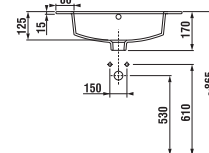

skříňka s umyvadlem 55 cm

PACK
1+1

1+1 PACK
skříňka + umyvadlo
- bezpečná doprava
- úsporný prostor při dopravě
- jednoduchá manipulace

* Skříňky jsou dodávány s černými madly

Číslo výrobku	Popis výrobku	Barva korpus/dveře, čelo	
		 bílá	 tmavý dub
H4536111763001	skříňka s 2 dveřmi včetně umyvadla 55 × 43 cm	4 402 Kč	
H4536111763021	skříňka s 2 dveřmi včetně umyvadla 55 × 43 cm		4 402 Kč
H4536121763001	skříňka s 2 zásuvkami včetně umyvadla 55 × 43 cm	5 393 Kč	
H4536121763021	skříňka s 2 zásuvkami včetně umyvadla 55 × 43 cm		5 393 Kč