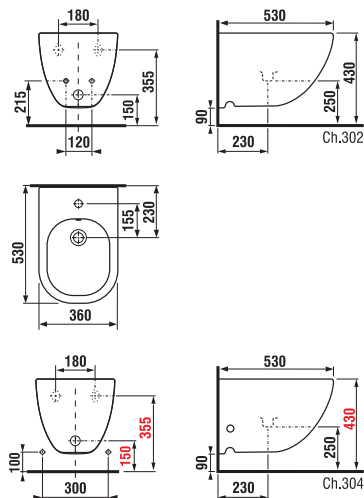

JIKA•perla