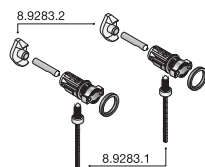

Číslo výrobku	Popis výrobku	Cena
H8929990000001	instalační sada pro montáž stojících klozetů a bidetů, 1 pár	23 Kč

Číslo výrobku	Popis výrobku	Cena
H8903490008911	instalační sada pro montáž klozetu a bidetu s chromovanými krytkami, M10, 1 pár	112 Kč

Číslo výrobku	Popis výrobku	Cena
H8903490008901	instalační sada pro montáž klozetu a bidetu s bílými krytkami, M10, 1 pár	72 Kč

Číslo výrobku	Popis výrobku	Cena
H8917530000001	instalační sada pro stojící klozety a bidety se skrytým upevněním	99 Kč

Číslo výrobku	Popis výrobku	Cena
H8928380000001	Jika Easy fit pro skryté uchycení na stěnu WC a bidetu Pure	671 Kč

Číslo výrobku	Popis výrobku	Cena
H8928340000001	Jika Easy fit instalační sada, spodní uchycení Mio	519 Kč

Kompletní přehled náhradních dílů najdete na WWW.JIKA.CZ v sekci PRO PROFESIONÁLY.