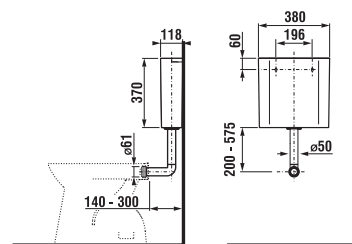

Číslo výrobku	Popis výrobku	Cena
H8937100000001	plastová nádržka pro samostatně stojící klozety, boční přívod vody 3/8", Dual Flush 3/6 l, včetně kolena	938 Kč
H8937110000001	plastová nádržka pro samostatně stojící klozety, boční přívod vody 3/8", s dětským motivem lučního koníka, Dual Flush 3/6 l, včetně kolena	920 Kč