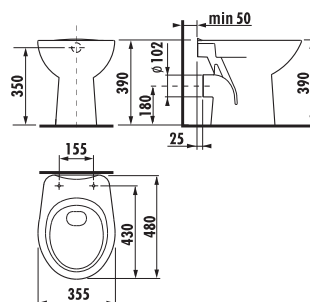

samostatně stojící klozet Zeta, vodorovný odpad

Číslo výrobku	Popis výrobku	Odpad	Cena
H8223960000001	klozet Zeta s vodorovným odpadem, hluboké splachování	→ X	1 290 Kč
Objednat zvlášť:			Cena
H8929990000001	instalační sada pro klozet		23 Kč
H8932710000001	termoplastové sedátko s poklopem Zeta, plastové úchyty, délkově nastavitelné na 400-440 mm		360 Kč
H8932710000637	termoplastové sedátko s poklopem Zeta, ocelové úchyty. (POZOR: omezená délková nastavitelnost 407-425 mm).		365 Kč
H8977010000001	gumová vložka – těsnění přívodu vody		28 Kč