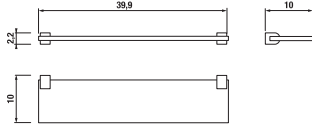

Číslo výrobku	Popis výrobku	Cena
H3853B10040001	skleněná polička 40 cm včetně držáků, chrom, matné sklo	369 Kč

Číslo výrobku	Popis výrobku	Cena
H381320040001	závěsná tyč na ručníky 60 cm, chrom	694 Kč

Číslo výrobku	Popis výrobku	Cena
H3853B20040001	skleněná polička 60 cm včetně držáků, chrom, matné sklo	411 Kč