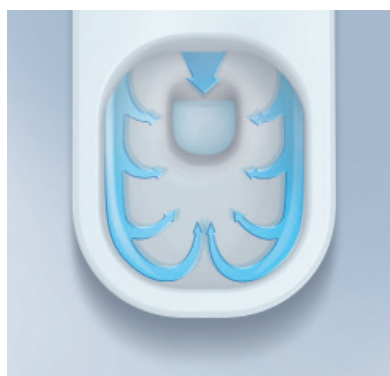

klozet Mio rimless