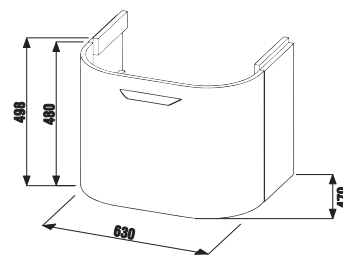

Náhradní díly najdete na straně 274.