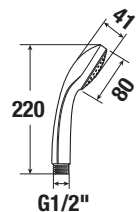

SPECIAL line

ruční sprcha

Číslo výrobku	Popis výrobku	Cena
H3611R0004011	ruční sprcha, 1 funkce, chrom	250 Kč

ruční sprcha

Číslo výrobku	Popis výrobku	Cena
H3611R20043311	ruční sprcha, Ø 80 mm, 3 funkce	265 Kč

ruční sprcha

H3611R20041511

H3611R20043511

Číslo výrobku	Popis výrobku	Cena
H3611R20041511	ruční sprcha, Ø 100 mm, 1 funkce	319 Kč
H3611R20043511	ruční sprcha, Ø 100 mm, 3 funkce	411 Kč

sprchová hadice

Číslo výrobku	Popis výrobku	Cena
H3621R00042701	sprchová hadice, 1,7 m, nerez	250 Kč

Náhradní díly najdete na straně 276.