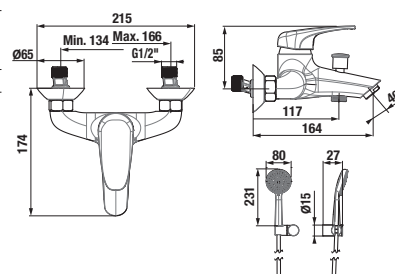

Číslo výrobku	Popis výrobku	Cena
H3211U70041311	vanová nástěnná baterie se sprchovým příslušenstvím (ruční sprcha Ø 80 mm, 3 funkce, sprchová hadice 170 cm, držák ruční sprchy)	2 185 Kč
H3211U70044001	vanová nástěnná baterie bez sprchového příslušenství	1 789 Kč
H3211U70044091	vanová nástěnná baterie bez sprchového příslušenství, lékařská páka	2 095 Kč