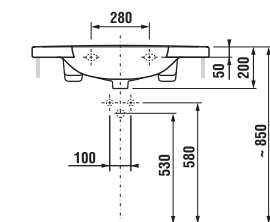

KERAMIKA MIO

umyvadlo s odkládacími plochami 85 cm

JIKA•perla

Číslo výrobku		Cena bílá
H814712xxx1041	umyvadlo s odkládacími plochami 85 cm*	4 082 Kč

* součástí balení je vyrovnávací hmota

Objednat zvlášť:		Cena
H8903490000001	instalační sada pro umyvadla (pro dvojumyvadlo objednat 2 ks)	56 Kč
H8942460000001	místo šetřící sifon pro nábytek Mio a pro zdravotní umyvadlo Mio	511 Kč

SPECIAL line

umyvadlo s odkládacími plochami 105 cm

JIKA•perla

Číslo výrobku		Cena bílá
H814717xxx1041	umyvadlo s odkládacími plochami 105 cm*	5 107 Kč

* součástí balení je vyrovnávací hmota

Objednat zvlášť:		Cena
H8903490000001	instalační sada pro umyvadla (pro dvojumyvadlo objednat 2 ks)	56 Kč
H8942460000001	místo šetřící sifon pro nábytek Mio a pro zdravotní umyvadlo Mio	511 Kč

SPECIAL line

umyvadlo zdravotní 64 cm

Číslo výrobku	Popis výrobku	Cena bílá
H813714xxx1041	umyvadlo zdravotní 64 cm, bez přeřadu	1 592 Kč

Objednat zvlášť:		Cena
H8939020000001	Laufen podomítkový sifon	2 203 Kč
H8942460000001	místo šetřící sifon pro nábytek Mio a pro zdravotní umyvadlo Mio	511 Kč

SPECIAL line

* H8942460000001

** H8939020000001

*** 05/2017 změněna kóta ze 165 mm na 170 mm pro 2. vydání katalogu Jika

doporučujeme

Objednat zvlášť:		Cena
H8903490000001	instalační sada pro umyvadla	56 Kč
H3747100040001	umyvadlový sifon Mio 5/4"-32 mm, chrom, mosaz	958 Kč
H3727100040101	rohový ventil Mio 3/8"-1/2", chrom, 2 ks	777 Kč

Příplatek za povrchovou úpravu Jika perla je 1 076 Kč.

Číslo výrobku xxx = číslo barvy (000 bílá, 100 Jika perla)

000 bílá

100 JIKAperla