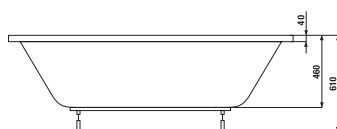

vana

NOVĚ

Číslo výrobku	Popis výrobku	Objem	Cena bílá
H225420000001	vana Cubito 180 × 80 cm, odpad uprostřed, včetně nohou	235 l	9 890 Kč
H226420000001	vana Cubito 170 × 75 cm, odpad uprostřed, včetně nohou	190 l	8 489 Kč

Objednat zvlášť:	Cena	
H2948150040001 SPECIAL line	automatická vanová výpusť včetně vanového sifonu 40/50 mm, délka 55 cm, plastové tělo přepadu	760 Kč
H2948160040001 SPECIAL line	automatická vanová výpusť včetně vanového sifonu 40/50 mm, délka 55 cm, mosazné tělo přepadu	1 106 Kč
H2948170040001 SPECIAL line	automatická vanová výpusť s napouštěním včetně vanového sifonu 40/50 mm, délka 55 cm, plastové tělo přepadu	2 067 Kč
H2948180040001 SPECIAL line	automatická vanová výpusť s napouštěním včetně vanového sifonu 40/50 mm, délka 55 cm, mosazné tělo přepadu	2 447 Kč

vana

Číslo výrobku	Popis výrobku	Objem	Cena bílá
H220420000001	vana 160 × 70 cm, bez podpěr	172 l	5 328 Kč
H221420000001	vana 160 × 75 cm, bez podpěr	201 l	5 550 Kč
H224420000001	vana 170 × 70 cm, bez podpěr	186 l	5 757 Kč
H2242420000001	vana 170 × 75 cm, bez podpěr	206 l	6 225 Kč
H223420000001	vana 180 × 80 cm, bez podpěr	265 l	6 525 Kč