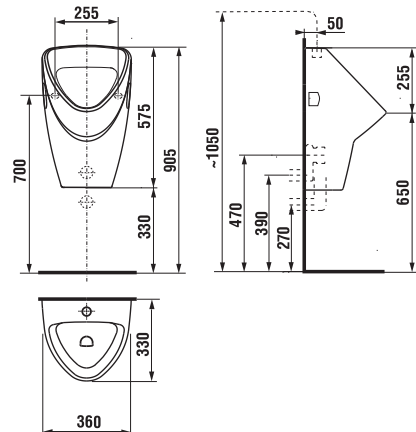

Doporučujeme použít podomítkový modul pro urinály URINAL SYSTEM, který je uvedený na str. 245.