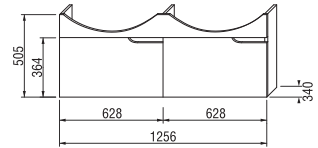

Číslo výrobku	Popis výrobku	Barva korpusu (lamino)/čela zásuvky (lamino)	
		bílá/bílá	bílá/ořech
H4341611715001	umyvadlová skříňka pro dvojumyvadlo 130 cm, 2 zásuvky	7 260 Kč	
H4341611715061	umyvadlová skříňka pro dvojumyvadlo 130 cm, 2 zásuvky		7 260 Kč
H4341761715001	volitelná vnitřní zásuvka pro skříňku pod dvojumyvadlo 130 cm (1 ks do jedné poloviny skříňky)		1 164 Kč
H8942460000001 SPECIAL line	místo šetřící sifon, rozteč rohových ventilů 200 mm, DN40		511 Kč

MIO