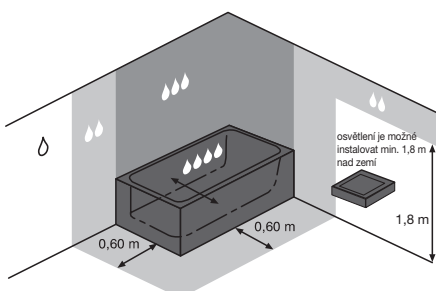

OSVĚTLENÍ V KOUPELNĚ

Osvětlení Moonbox je zcela v souladu s přísnou evropskou normou IEC 364-7-701. **DOPORUČUJEME:** Připojení napájecího kabelu do elektrické sítě nechte na odborníkovi – elektrikáři.