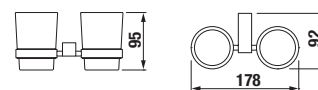

Číslo výrobku	Popis výrobku	Cena
H3847310040001	držák se skleněnou mýdlenkou, chrom, transparentní sklo	609 Kč