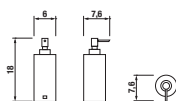

Číslo výrobku	Popis výrobku	Cena
H3833D20042001	dávkovač tekutého mýdla volně stojící, 192 ml, výška 18 cm, chrom	795 Kč