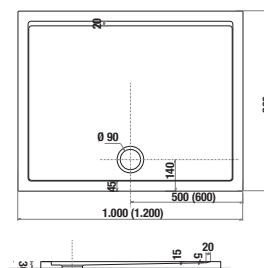

Objednat zvlášť:		Cena
H2942300000001	sifon HL pro sprchové vaničky Ø 90 mm, s nerezovou krytkou Ø 113 mm, průtok 54 l/min, včetně montážního příslušenství	842 Kč
H8991030000001	dilatační páska mezi vaničku a stěnu, 290 x 50 mm	183 Kč