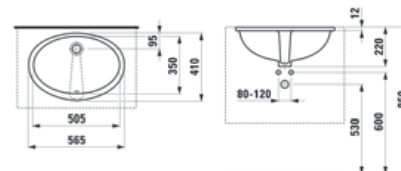

PROJEKTOVÉ VÝROBKY ZÁPUSTNÁ A VESTAVNÁ UMYVADLA

dřez Doris

Číslo výrobku	Popis výrobku	Cena
H8510290000001	dřez Doris	3 574 Kč

K dřezu se používá standardní výpusť a umyvadlový sifon.

zdola zápusťné umyvadlo Lipsy

Article number	Description	Cena bílá
H8112910000201	zdola zápusťné umyvadlo Lipsy, 56,5 cm*	2 631 Kč

* 05/2017 změna produktu pro 2. vydání katalogu Jika

zápusťné umyvadlo Cubito

Číslo výrobku	Popis výrobku	Cena bílá
H8174220001041	zápusťné umyvadlo 55 cm, 1 otvor pro baterii	2 108 Kč

shora zápusťné umyvadlo Ibon

Číslo výrobku	Popis výrobku	Cena bílá
H8130100001041	shora zápusťné umyvadlo 52 cm	1 842 Kč
H8130110001041	shora zápusťné umyvadlo 56 cm	1 939 Kč

	L	B	H
52 cm	520	410	185
56 cm	560	475	200