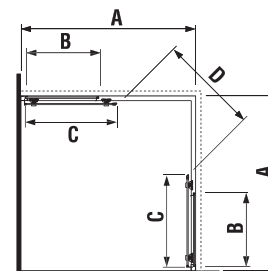

šarže 668 – transparentní sklo

šarže 666 – arctic decor

Číslo výrobku	Rozměrové možnosti (mm)		Rozměr (mm) B	Rozměr (mm) C	Šířka vstupu (mm) D
	A min	A max			
H2512410026681	780	795	319	400,5	434,8
H2512420026681	880	898	369	450,5	505,5
H2512430026681	980	995	419	500,5	576,2
H2512410026661	780	795	319	400,5	434,8
H2512420026661	880	898	369	450,5	505,5
H2512430026661	980	995	419	500,5	576,2

Všechny sprchové kouty jsou nabízeny výhradně s úpravou JIKA perla GLASS na vnitřní straně skla sprchové zástěny.