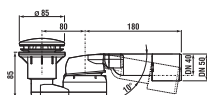

NÁHRADNÍ DÍLY A MONTÁŽNÍ PŘÍSLUŠENSTVÍ **SPRCHOVÉ KOUTY A VANY**

Číslo výrobku	Popis výrobku	Cena
H2968630000001	spodní bílý hák	117 Kč

Číslo výrobku	Popis výrobku	Cena
H2912450003001	plastové těsnění ve tvaru „U“ 80, 90, 100 (řezatelné)	23 Kč

Číslo výrobku	Popis výrobku	Cena
H2942300000001	sifon pro sprchové vaničky Ø 90 mm	842 Kč

Číslo výrobku	Popis výrobku	Cena
H2949830000001	sifon HL pro keramické sprchové vaničky 60/40 mm	503 Kč

Číslo výrobku	Popis výrobku	Cena
H2912080000001	dolní pant levá krytka dolního pantu / pravá krytka dolního pantu	84 Kč

Číslo výrobku	Popis výrobku	Cena
H2948150040001	automatická vanová výpust' včetně vanového sifonu	760 Kč

Číslo výrobku	Popis výrobku	Cena
H2922400000301	náhradní skleněná výplň i s profilem 80	4 783 Kč

Číslo výrobku	Popis výrobku	Cena
H2912440000001	madlo Cubito Pure / Tigo	793 Kč

Číslo výrobku	Popis výrobku	Cena
H2940120000001	kovové nohy pro ocelové vany Alma, Tanza, Tanza plus, Riga	434 Kč

Číslo výrobku	Popis výrobku	Cena
H2912410040001	pojezd Cubito Pure / Tigo	400 Kč

Číslo výrobku	Popis výrobku	Cena
H2948180040001	automatická vanová výpust' s napouštěním, včetně vanového sifonu, mosazné tělo přepadu	2 447 Kč

Náhradní díly pro sprchové stěny Pure

Číslo výrobku	Popis výrobku	Cena
H2934200000001	profil pro upevnění do zdi 2 000 mm	772 Kč
H2934210000001	profil pro spojení dvou skel 90° 2 000 mm	716 Kč
H2934220000001	tvrdé těsnění do profilu 2 000 mm	93 Kč
H2934230000001	měkké těsnění do profilu 2 000 mm	67 Kč
H2934240000001	upevňovací rameno 1 000 mm	4 920 Kč
H2934250000001	háček na ručníky	599 Kč
H2934260000001	upevňovací rameno pro čelní a boční sklo 700 + 1 000 mm	6 288 Kč
H2934270000001	pomůcka pro instalaci těsnění do profilu	55 Kč