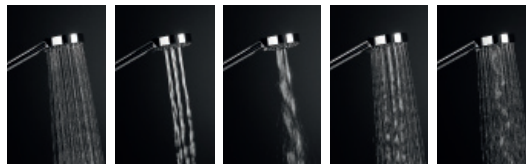

VODOVODNÍ BATERIE A PŘÍSLUŠENSTVÍ MIO

horní sprchy

Číslo výrobku	Popis výrobku	Cena
H3677100040211	horní sprcha 5 funkcí: normální, masážní, masážní + normální, perlivá, perlivá + normální, Ø 100 mm, chrom	722 Kč
H3662700040201	sprchové rameno, chrom (objednat zvlášť)	520 Kč