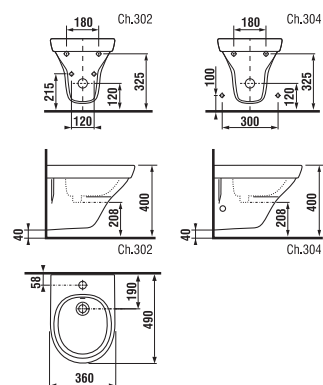

závěsný bidet

Číslo výrobku	Popis výrobku	Cena bílá
H8302110003041	závěsný bidet, boční otvory pro přívod vody	2 599 Kč
H8302110003021	závěsný bidet, bez bočních otvorů pro přívod vody	2 599 Kč

Objednat zvlášť:	Cena	
H8903490008901	instalační sada s bílými krytkami	72 Kč
H8903490008911	instalační sada s chromovanými krytkami	112 Kč
H8926950000001	Laufen vyrovnávací protihluková sada	380 Kč
H8946140000001	Laufen vyrovnávací hmota	187 Kč