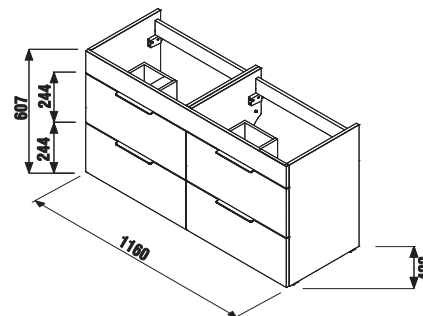

KOUPELNOVÁ SÉRIE CUBE

skříňka s dvojumyvadlem 120 cm

PACK
1+1

1+1 PACK
skříňka + umyvadlo
- bezpečná doprava
- úsporný prostor při dopravě
- jednoduchá manipulace

* Skříňky jsou dodávány s černými úchytkami.

Číslo výrobku	Popis výrobku	Barva korpus/dveře, čelo	
		bílá	tmavý dub
H4536611763001	skříňka s 4 dveřmi včetně dvojumyvadla 120 × 43 cm	9 970 Kč	
H4536611763021	skříňka s 4 dveřmi včetně dvojumyvadla 120 × 43 cm		9 970 Kč
H4536621763001	skříňka s 4 zásuvkami včetně dvojumyvadla 120 × 43 cm	12 085 Kč	
H4536621763021	skříňka s 4 zásuvkami včetně dvojumyvadla 120 × 43 cm		12 085 Kč

CUBE
PETIT

střední skříňka 75 cm

* Skříňky jsou dodávány s černými madly.

Číslo výrobku	Popis výrobku	Barva korpus/dveře	
		bílá	tmavý dub
H4537111763001	střední skříňka 75 cm	3 322 Kč	
H4537111763021	střední skříňka 75 cm		3 322 Kč

zrcadlo na desce

Číslo výrobku	Popis výrobku	Barva	
		bílá	tmavý dub
H4555560393041	zrcadlo na desce 75 × 100 cm	1 684 Kč	
H4555560393161	zrcadlo na desce 75 × 100 cm		1 787 Kč
H4555570393041	zrcadlo na desce 75 × 120 cm	1 909 Kč	
H4555570393161	zrcadlo na desce 75 × 120 cm		2 032 Kč

Náhradní díly najdete na straně 274.