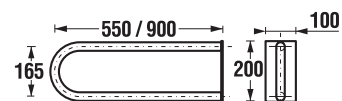

Číslo výrobku	Popis výrobku	Cena
H3897140000001	madlo toaletní, závěsné, pevné, kotvené do zdi, 550 mm, bílé	869 Kč
H3897240000001	madlo toaletní, závěsné, pevné, kotvené do zdi, 900 mm, bílé	1 043 Kč