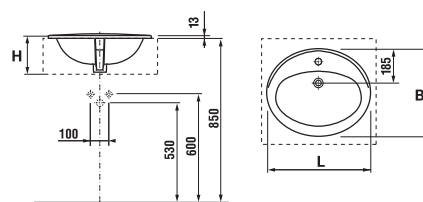

Číslo výrobku	Popis výrobku	Cena bílá
H8130100001041	shora zápusťné umyvadlo 52 cm	1 842 Kč
H8130110001041	shora zápusťné umyvadlo 56 cm	1 939 Kč

	L	B	H
52 cm	520	410	185
56 cm	560	475	200