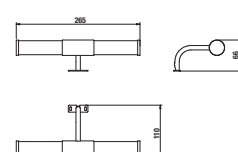

KOUPELNOVÝ NÁBYTEK **LYRA**

zrcadlová skříňka 80 × 40 cm

Číslo výrobku	Popis výrobku	Barva korpusu
H4532210383041	zrcadlová skříňka 80 × 40 cm	bílá 2 957 Kč

zrcadlová skříňka 80 × 50 cm

Číslo výrobku	Popis výrobku	Barva korpusu
H4532310383041	zrcadlová skříňka 80 × 50 cm	bílá 3 269 Kč

zrcadlová skříňka 80 × 60 cm

Číslo výrobku	Popis výrobku	Barva korpusu
H4532410383041	zrcadlová skříňka 80 × 60 cm	bílá 4 382 Kč

zrcadlová skříňka 80 × 77,5 cm

Číslo výrobku	Popis výrobku	Barva korpusu
H4532510383041	zrcadlová skříňka 80 × 77,5 cm	bílá 3 972 Kč

osvětlení Moonbox

SELECT line		
Číslo výrobku	Popis výrobku	Cena
H4943031760001	osvětlení Moonbox, IP44, 2×G9, max 33 W	1 204 Kč

osvětlení Sunrise

Číslo výrobku	Popis výrobku	Cena
H4943020390001	osvětlení Sunrise dvojité pro Lyra, IP 44, 2× G9, max 33 W	1 136 Kč

osvětlení Horizon

Číslo výrobku	Popis výrobku	Cena
H4943010390001	halogenové osvětlení Horizon, IP44, 2×G9, max 33 W	715 Kč

příslušenství

Objednat zvlášť	Cena
H4944010390001 nohy k závěsným umyvadlovým skříňkám, chrom, 106-116 mm (1 pár)	254 Kč

Další možná osvětlení najdete v kapitole Zrcadla Osvětlení.