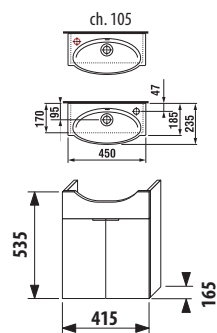

1+1 PACK
skříňka + umyvadlo
- bezpečná doprava
- úsporný prostor při dopravě
- jednoduchá manipulace