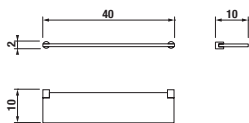

Číslo výrobku	Popis výrobku	Cena
H3813A40040001	držák ručníků 30 cm, chrom	679 Kč