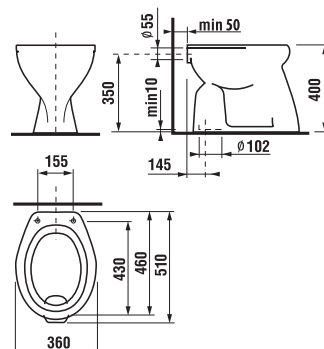

WC OSTATNÍ

samostatně stojící klozet Roman, svislý odpad

Číslo výrobku	Popis výrobku	Odpad	Cena
H821157000001	klozet Roman se svislým odpadem, ploché splachování	X	1 462 Kč
Objednat zvlášť:			Cena
H892999000001	instalační sada pro klozet		23 Kč
H897701000001	gumová vložka – těsnění přívodu vody		28 Kč
H893370300001	duroplastové sedátko s poklopem Dino, plastové úchyty		857 Kč
H892520000001	termoplastové sedátko s poklopem		192 Kč
H893271000001	termoplastové sedátko s poklopem Zeta, plastové úchyty, délkově nastavitelné na 400-440 mm		360 Kč
H8932710000637	termoplastové sedátko s poklopem Zeta, ocelové úchyty. (POZOR: omezená délková nastavitelnost 407-425 mm).		365 Kč

sedátka Dino a Zeta

Číslo výrobku	Popis výrobku	Cena
H893370300001	duroplastové sedátko s poklopem Dino, plastové úchyty	857 Kč
Číslo výrobku	Popis výrobku	Cena
H893271000001	termoplastové sedátko s poklopem Zeta, plastové úchyty, délkově nastavitelné na 400-440 mm	360 Kč
H8932710000637	termoplastové sedátko s poklopem Zeta, ocelové úchyty. (POZOR: omezená délková nastavitelnost 407-425 mm).	365 Kč
H893274000001	duroplastové sedátko s poklopem Zeta, plastové úchyty, délkově nastavitelné	599 Kč
H893276000001	duroplastové sedátko s poklopem Zeta, se zpomalovacím mechanismem SLOWCLOSE, plastové úchyty	1 089 Kč

nádržka pro samostatně stojící WC

Číslo výrobku	Popis výrobku	Cena
H893710000001	plastová nádržka pro samostatně stojící klozety, boční přívod vody 3/8", Dual Flush 3/6 l, včetně kolena	938 Kč
H893711000001	plastová nádržka pro samostatně stojící klozety, boční přívod vody 3/8", s dětským motivem lučního koníka, Dual Flush 3/6 l, včetně kolena	920 Kč

Náhradní díly najdete na straně 273.