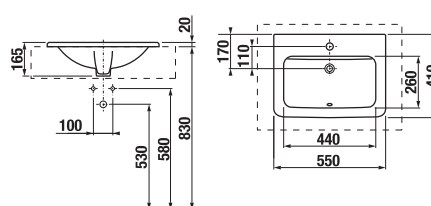

Číslo výrobku	Popis výrobku	Cena bílá
H8174220001041	zápusťné umyvadlo 55 cm, 1 otvor pro baterii	2 108 Kč

shora zápusťné umyvadlo Ibon

Číslo výrobku	Popis výrobku	Cena bílá
H8130100001041	shora zápusťné umyvadlo 52 cm	1 842 Kč
H8130110001041	shora zápusťné umyvadlo 56 cm	1 939 Kč