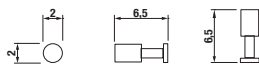

Číslo výrobku	Popis výrobku	Cena
H3813A30040001	háček na ručníky, chrom	129 Kč