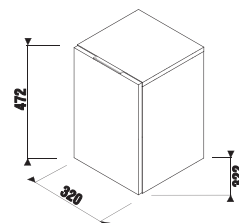

skříňka pod desku

Číslo výrobku	Popis výrobku	Barva		
		bílý lesklý lak	tmavá borovice	dub
H41J4243015001	skříňka pod desku, 64 cm, 1 zásuvka	6 414 Kč		
H41J4243014611	skříňka pod desku, 64 cm, 1 zásuvka	5 530 Kč		
H41J4243015191	skříňka pod desku, 64 cm, 1 zásuvka	5 530 Kč		

Podumyvadlové skříňky kombinujte s místošetřícím sifonem Jika H8942460000001, POZOR, rozteč rohových ventilů v tomto případě musí být 200 mm.

nízká skříňka

Číslo výrobku	Popis výrobku	Barva		
		bílý lesklý lak	tmavá borovice	dub
H43J4201105001	nízká skříňka, 1 dveře levé, 1 skleněná police	4 906 Kč		
H43J4201104611	nízká skříňka, 1 dveře levé, 1 skleněná police	4 092 Kč		
H43J4201105191	nízká skříňka, 1 dveře levé, 1 skleněná police	4 092 Kč		
H43J4201205001	nízká skříňka, 1 dveře pravé, 1 skleněná police	4 906 Kč		
H43J4201204611	nízká skříňka, 1 dveře pravé, 1 skleněná police	4 092 Kč		
H43J4201205191	nízká skříňka, 1 dveře pravé, 1 skleněná police	4 092 Kč		

střední skříňka

Číslo výrobku	Popis výrobku	Barva		
		bílý lesklý lak	tmavá borovice	dub
H43J4211105001	střední skříňka, 1 dveře levé, 2 skleněné police	5 215 Kč		
H43J4211104611	střední skříňka, 1 dveře levé, 2 skleněné police	4 386 Kč		
H43J4211105191	střední skříňka, 1 dveře levé, 2 skleněné police	4 386 Kč		
H43J4211205001	střední skříňka, 1 dveře pravé, 2 skleněné police	5 215 Kč		
H43J4211204611	střední skříňka, 1 dveře pravé, 2 skleněné police	4 386 Kč		
H43J4211205191	střední skříňka, 1 dveře pravé, 2 skleněné police	4 386 Kč		

Set Cubito kombinujte se zrcadly a světly v další části katalogu.

Náhradní díly najdete na straně 274.