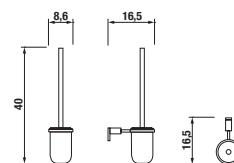

Číslo výrobku	Popis výrobku	Cena
H3843A10040001	WC souprava, chrom, matné sklo	748 Kč