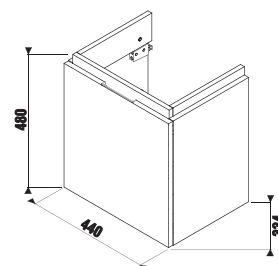

Podumyvadlové skříňky kombinujte s místošetřícím sifonem Jika H8942460000001, POZOR, rozteč rohových ventilů v tomto případě musí být 200 mm.