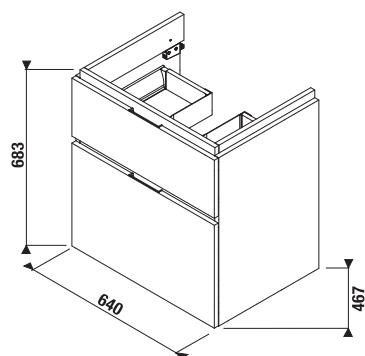

Podumyvadlové skříňky kombinujte s místošetřícím sifonem Jika H8942460000001, POZOR, rozteč rohových ventilů v tomto případě musí být 200 mm.