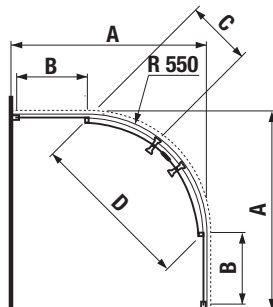

Sprchový kout 800, 900 mm čtvrtkruh, rádius 550 mm, bílý lesklý profil, 4mm transparentní sklo, sklo stripy nebo arctic, madla bílá.

Číslo výrobku	Rozměr (mm)	Výška (mm)	Tloušťka (mm)	Varianta provedení skla	Cena
H2533810006681	800	1900	4	transparentní	7 272 Kč
H2533820006681	900	1900	4	transparentní	7 701 Kč
H2533810006651	800	1900	4	sklo stripy	7 722 Kč
H2533820006651	900	1900	4	sklo stripy	8 169 Kč

Číslo výrobku	Rozměrové možnosti (mm) do niky		Rozměr (mm) B	Rozměr (mm) C	Šířka vstupu (mm) D
	A min	A max			
H253381	780	800	218	389	429
H253382	880	900	318	389	540

šarže 668 – transparentní sklo
šarže 665 – sklo stripy

Sprchové kouty Lyra plus jsou kompatibilní s vaničkami Jika Italia, Deep by Jika, Sofia, Padana.

Náhradní díly najdete na straně 275.

Záruka 3 roky
na sprchové
kouty.

Tloušťka skla
sprchových koutů.

Výška skla
sprchových koutů.

Výška sprchových
koutů.