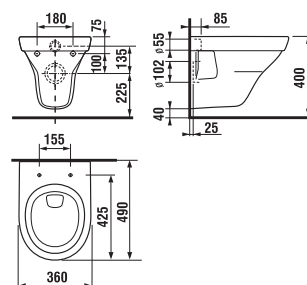

Závěsný klozet Tigo je možné kombinovat s bidetovým sedátkem Multiclean značky Roca.