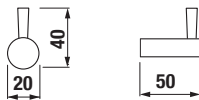

Číslo výrobku	Popis výrobku	Cena
H3877410040001	háček na ručník, chrom	274 Kč