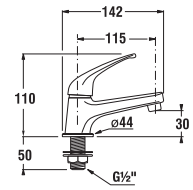

VODOVODNÍ BATERIE DINO

SPECIAL line

umyvadlová baterie jen na studenou vodu

Číslo výrobku	Popis výrobku	Cena
H3157200040001	umyvadlová páková baterie jen na studenou vodu, chrom	648 Kč

vanová baterie bez sprchové sady

Číslo výrobku	Popis výrobku	Cena
H3217270043001	vanová páková baterie bez sprchové sady, rozteč 100 mm, chrom	1 130 Kč

vanová baterie bez sprchové sady

Číslo výrobku	Popis výrobku	Cena
H3217270042001	vanová páková baterie s otočným ramínkem 350 mm bez sprchové sady, rozteč 100 mm, chrom	2 062 Kč

ostatní
baterie

Záruka 5 let
na všechny baterie
(povrch a kartuše).

Všechny vodovodní
baterie jsou testovány
na 70 000 cyklů.