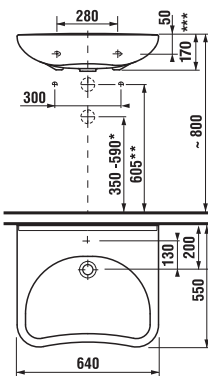

* H8942460000001

** H8939020000001

*** 05/2017 změněna kóta ze 165 mm na 170 mm pro 2. vydání katalogu Jika