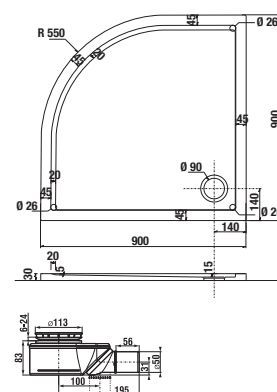

Náhradní díly najdete na straně 275.