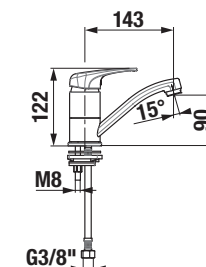

Doporučujeme kombinovat sprchové sady, příslušenství a sifony v sekci Mio a Rio.

Náhradní díly najdete na straně 276.

Záruka 5 let na všechny baterie (povrch a kartuše).

Kartuše pákových baterií jsou testovány na 70 000 cyklů.

Umyvadlové baterie mají průtok 6 l vody za minutu.

ECODISK
Kartuše Ecodisk regulují množství a teplotu míchané vody, dokáží snížit spotřebu až o polovinu!