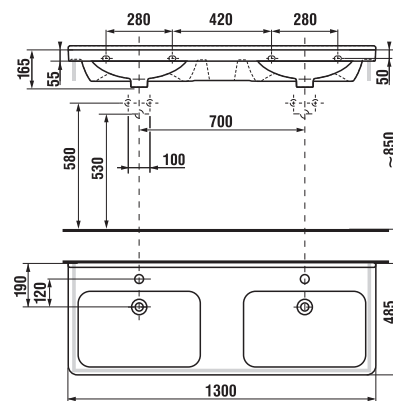

KERAMIKA CUBITO PURE

dvojumyvadlo 130 cm

Číslo výrobku	Popis výrobku	Cena
H814420xxx1041	dvojumyvadlo 130 cm*	8 800 Kč

Objednat zvlášť:	Cena
H3747300040001	umyvadlový sifon 5/4" – 32 mm, chrom, mosaz 1 287 Kč

*součástí balení je vyrovnávací hmota

dvojumyvadlo 130 cm s krytem na sifon

Číslo výrobku	Popis výrobku	Cena
H814420xxx1041	dvojumyvadlo 130 cm*	8 800 Kč
H8199510000281	kryt na sifon s instalační sadou (č. výr.: H8900150000001)	1 823 Kč

*součástí balení je vyrovnávací hmota

Objednat zvlášť:	Cena
H8903490000001	instalační sada pro umyvadla 56 Kč
H3747300040001	umyvadlový sifon 5/4" – 32 mm, chrom, mosaz 1 287 Kč
H3724200040101	rohový ventil 3/8" – 1/2", chrom, 2 ks 818 Kč

MAGIC FIX JIKA•perla

zápustné umyvadlo

Číslo výrobku	Popis výrobku	Cena
H8174220001041	zápustné umyvadlo 55 cm, 1 otvor pro baterii	2 108 Kč

JIKA•perla

Příplatek za povrchovou úpravu Jika perla je 1 076 Kč.

Číslo výrobku xxx = číslo barvy (000 bílá, 100 Jika perla).