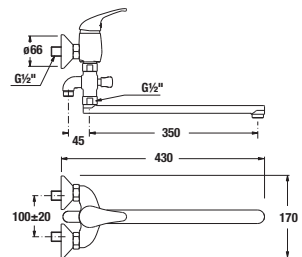

ostatní
baterie

Záruka 5 let
na všechny baterie
(povrch a kartuše).

Všechny vodovodní
baterie jsou testovány
na 70 000 cyklů.