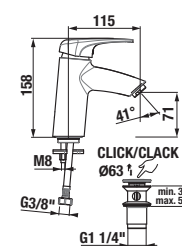

VODOVODNÍ BATERIE A PŘÍSLUŠENSTVÍ DEEP BY JIKA

umyvadlová baterie

Číslo výrobku	Popis výrobku	Cena
H3111U10041111	umyvadlová stojánková baterie s automatickou výpustí, výtok 103 mm, průtok 5,7 l/min	1 719 Kč
H3111U10041191	umyvadlová stojánková baterie bez automatické výpusti, lékařská páka, výtok 103 mm, průtok 5,7 l/min	1 680 Kč
H3111U10041101	umyvadlová stojánková baterie bez automatické výpusti, výtok 103 mm, průtok 5,7 l/min	1 490 Kč

umyvadlová baterie

Číslo výrobku	Popis výrobku	Cena
H3111U80041201	umyvadlová stojánková baterie bez automatické výpusti, vysoká verze, výtok 115 mm, průtok 5,7 l/min	1 679 Kč
H3111U80041291	umyvadlová stojánková baterie bez automatické výpusti, lékařská páka, vysoká verze, výtok 115 mm, průtok 5,7 l/min	1 785 Kč
H3111U80041241	umyvadlová stojánková baterie s Click-clack výpustí, vysoká verze, výtok 115 mm, průtok 5,7 l/min	1 965 Kč

bidetová baterie

Číslo výrobku	Popis výrobku	Cena
H3411U10041111	bidetová stojánková baterie s automatickou výpustí	1 927 Kč

dřezová baterie se spodním výtokem

Číslo výrobku	Popis výrobku	Cena
H3511U10042301	dřezová stojánková se spodním výtokem, délka 210 mm	1 546 Kč

dřezová baterie se spodním výtokem

NOVĚ		
Číslo výrobku	Popis výrobku	Cena
H3511U10042201	dřezová stojánková se spodním výtokem, délka 143 mm	1 483 Kč

Doporučujeme kombinovat sprchové sady, příslušenství a sifony v sekci Mio a Rio.

Náhradní díly najdete na straně 276.

Záruka 5 let na všechny baterie (povrch a kartuše).

Kartuše pákových baterií jsou testovány na 70 000 cyklů.

Umyvadlové baterie mají průtok 6 l vody za minutu.

ECODISK
Kartuše Ecodisk regulují množství a teplotu míchané vody, dokáží snížit spotřebu až o polovinu!