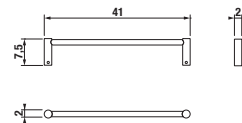

Číslo výrobku	Popis výrobku	Cena
H3813A10040001	závěsná tyč na ručníky 40 cm, chrom	537 Kč

Číslo výrobku	Popis výrobku	Cena
H3833A10040001	držák s mýdlenkou, chrom, matné sklo	443 Kč

Číslo výrobku	Popis výrobku	Cena
H3813A20040001	závěsná tyč na ručníky 60 cm, chrom	672 Kč