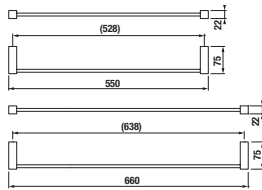

Číslo výrobku	Popis výrobku	Cena
H3837310040001	držák na toaletní papír, bez krytu, chrom	588 Kč

Číslo výrobku	Popis výrobku	Cena
H3817310040001	závěsná tyč na ručníky, 55 cm, chrom	1 028 Kč
H3817320040001	závěsná tyč na ručníky, 66 cm, chrom	1 223 Kč