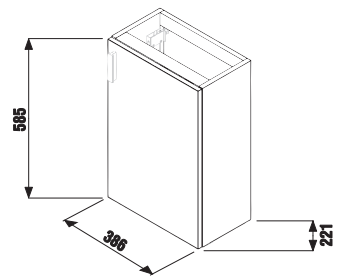

Číslo výrobku	Popis výrobku	Barva korpus/dveře			
		bílá	šedá	tmavý dub	třešeň
H4535121753001	skříňka s 1 levo/pravými dveřmi, vč. umyvadla bez přeřadu 40 × 23 cm, otvor pro baterii VPRAVO, zrc. skříňky a osvětlení	4 528 Kč			
H4535121753011	skříňka s 1 levo/pravými dveřmi, vč. umyvadla bez přeřadu 40 × 23 cm, otvor pro baterii VPRAVO, zrc. skříňky a osvětlení	4 981 Kč			
H4535121753021	skříňka s 1 levo/pravými dveřmi, vč. umyvadla bez přeřadu 40 × 23 cm, otvor pro baterii VPRAVO, zrc. skříňky a osvětlení	4 528 Kč			
H4535121753081	skříňka s 1 levo/pravými dveřmi, vč. umyvadla bez přeřadu 40 × 23 cm, otvor pro baterii VPRAVO, zrc. skříňky a osvětlení	4 979 Kč			

1+3 PACK
skříňka s umyvadlem,
zrcadlovou skříňkou a osvětlením
- bezpečná doprava
- úsporný prostor při dopravě
- jednoduchá manipulace