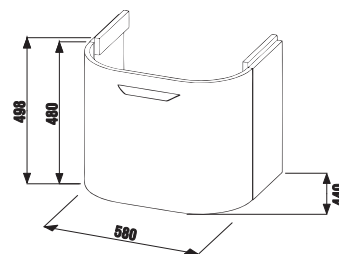

skříňka pod umyvadlo 50 cm

Číslo výrobku	Popis výrobku	Barva korpus/čelo
		bílá jasan zlatý dub
H4541314345001	skříňka pod umyvadlo 50 cm, se zásuvkou, oblé čelo	5 185 Kč
H4541314343401	skříňka pod umyvadlo 50 cm, se zásuvkou, oblé čelo	6 281 Kč
H4541314343411	skříňka pod umyvadlo 50 cm, se zásuvkou, oblé čelo	6 287 Kč

skříňka pod umyvadlo 55 cm

Číslo výrobku	Popis výrobku	Barva korpus/čelo
		bílá jasan zlatý dub
H4541324345001	skříňka pod umyvadlo 55 cm, se zásuvkou, oblé čelo	5 347 Kč
H4541324343401	skříňka pod umyvadlo 55 cm, se zásuvkou, oblé čelo	6 410 Kč
H4541324343411	skříňka pod umyvadlo 55 cm, se zásuvkou, oblé čelo	6 442 Kč

skříňka pod umyvadlo 60 cm

Číslo výrobku	Popis výrobku	Barva korpus/čelo
		bílá jasan zlatý dub
H4541334345001	skříňka pod umyvadlo 60 cm, se zásuvkou, oblé čelo	5 507 Kč
H4541334343401	skříňka pod umyvadlo 60 cm, se zásuvkou, oblé čelo	6 481 Kč
H4541334343411	skříňka pod umyvadlo 60 cm, se zásuvkou, oblé čelo	6 649 Kč

skříňka pod umyvadlo 65 cm

Číslo výrobku	Popis výrobku	Barva korpus/čelo
		bílá jasan zlatý dub
H4541344345001	skříňka pod umyvadlo 65 cm, se zásuvkou, oblé čelo	5 654 Kč
H4541344343401	skříňka pod umyvadlo 65 cm, se zásuvkou, oblé čelo	6 677 Kč
H4541344343411	skříňka pod umyvadlo 65 cm, se zásuvkou, oblé čelo	6 864 Kč

Náhradní díly najdete na straně 274.