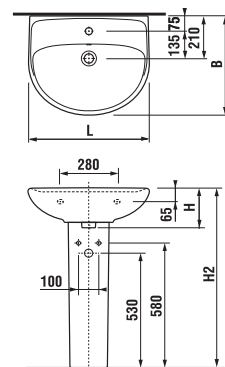

Číslo výrobku	Popis výrobku	yyy:		Cena
		104	109	
H814382000yyy1	umyvadlo 55 cm	x	x	1 013 Kč
H814383000yyy1	umyvadlo 60 cm	x	x	1 064 Kč
H814384000yyy1	umyvadlo 65 cm	x	x	1 132 Kč
H8199500000209	sloup použitelný jen s umyvadly 55, 60, 65 cm*			980 Kč

* 05/2017 sloup není použitelný s umyvadlem 50 cm, doplněno pro 2. vydání katalogu Jika

Objednat zvlášť:		Cena
H8903490000001	instalační sada pro umyvadla	56 Kč
H8942490000001	sifon, chromovaná ABS, nastavitelný od 175 do 270 mm, výška zápachové uzávěrky 75 mm, kapacita průtoku 45 l, s ozdobnými kroužky (sifon lze použít i bez ozdobných kroužků)	425 Kč

	L	B	H
H814381	500	410	185
H814382	550	450	195
H814383	600	490	195
H814384	650	520	195