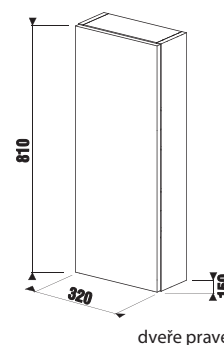

Set Cubito kombinujte se zrcadly a světly v další části katalogu.