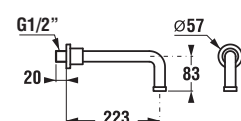

Číslo výrobku	Popis výrobku	Cena
H3717100040201	umyvadlový/vanový výtok 1/2", chrom	1 188 Kč