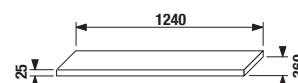

Dodávka ve dvou kartonech: skříňka a umyvadlo zvlášť

1+1 PACK
skříňka + umyvadlo

police

Číslo výrobku	Popis výrobku	Barva police
		bílá
H4552910215001	police pod umyvadlo 65 cm, vč 2 konzol	2 202 Kč
H4552920215001	police pod umyvadlo 80 cm, vč 2 konzol	2 257 Kč
H4552930215001	police pod umyvadlo 100 cm, vč 2 konzol	2 424 Kč
H4552940215001	police pod umyvadlo 125 cm, vč 2 konzol	2 532 Kč