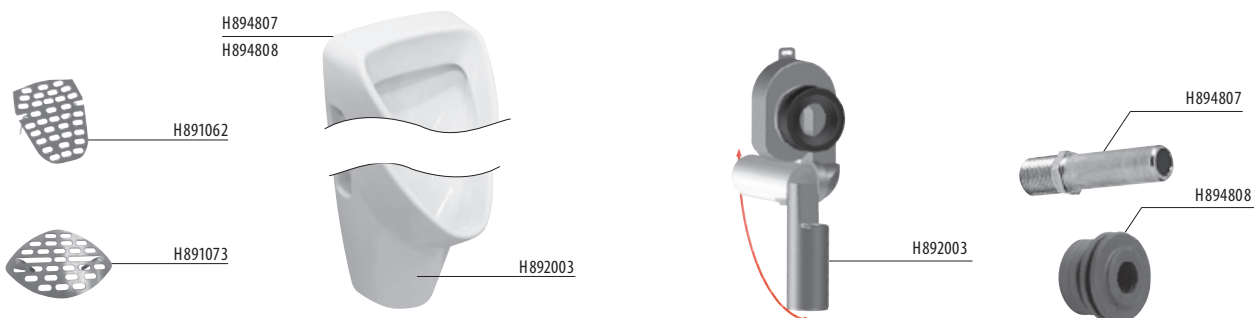

příslušenství pro urinály Golem a Livo s vnitřním přívodem vody

Doporučujeme použít podomítkový modul pro urinály URINAL SYSTEM, který je uvedený na str. 245.

Náhradní díly najdete na straně 278.