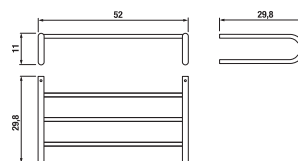

Náhradní díly najdete na www.jika.cz v sekci PRO PROFESIONÁLY.