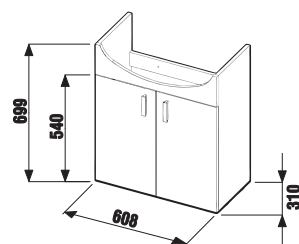

KOUPELNOVÁ SÉRIE LYRA PACK

Komplet Lyra pack obsahuje závěsné skříňky pod umyvadla o šířce 53 nebo 65 cm. Podle dispozice prostor a vkusu zákazníka se mohou zavěsit na zeď, nebo postavit na chromované nastavitelné nohy. Kompletní koupelnu oblíbené řady Lyra vhodně doplní vysoká skříňka s policemi a zrcadla ze série Lyra.

PACK
1+1

Praktické balení obou výrobků (umyvadlo, skříňka) v jedné krabici.

skříňka pod umyvadlo 53 cm

Číslo výrobku	Popis výrobku	Cena
H4519514323001	skříňka s 2 dveřmi včetně umyvadla 53 cm	3 364 Kč

Lyra pack obsahuje:	Cena
H8143610001041 umyvadlo Lyra 53 cm	1 552 Kč
H4519524323001 skříňka s 2 dveřmi pro umyvadlo 53 cm	2 209 Kč

Objednat zvlášť	Cena
H4944010390001 nohy k závěsným umyvadlovým skříňkám, chrom, 106-116 mm (1 pár)	254 Kč

PACK
1+1

1+1 PACK
skříňka + umyvadlo
- bezpečná doprava
- úsporný prostor při dopravě
- jednoduchá manipulace

skříňka pod umyvadlo 65 cm

Číslo výrobku	Popis výrobku	Cena
H4519614323001	skříňka s 2 dveřmi včetně umyvadla 65 cm	3 909 Kč

Lyra pack obsahuje:	Cena
H8143640001041 umyvadlo Lyra 65 cm	1 714 Kč
H4519624323001 skříňka s 2 dveřmi pro umyvadlo 65 cm	2 443 Kč

Objednat zvlášť	Cena
H4944010390001 nohy k závěsným umyvadlovým skříňkám, chrom, 106-116 mm (1 pár)	254 Kč

PACK
1+1

1+1 PACK
skříňka + umyvadlo
- bezpečná doprava
- úsporný prostor při dopravě
- jednoduchá manipulace

vysoká skříňka

Číslo výrobku	Popis výrobku	Cena
H4519714323001	vysoká skříňka, 6 polic, 2 levé/pravé dveře	3 521 Kč

K sérii Lyra pack doporučujeme zrcadla série Lyra a osvětlení Horizon.

Možnost individuálního uchycení madel ve vertikální nebo horizontální poloze, zákazník se sám rozhodne, jak nainstaluje.