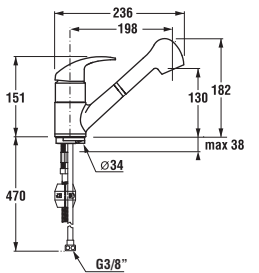

VODOVODNÍ BATERIE LYRA

dřezová baterie

Číslo výrobku	Popis výrobku	Cena
H3512710042001	dřezová stojánková páková baterie s otočným výtakovým ramínkem, chrom	1 367 Kč
H3112710040101	dřezová stojánková páková baterie s krátkým otočným výtakovým ramínkem, chrom	1 269 Kč

dřezová baterie se sprchou

Číslo výrobku	Popis výrobku	Cena
H3512710043001	dřezová stojánková páková baterie s výsuvnou sprchou, chrom	1 857 Kč

lékařská páka

Číslo výrobku	Popis výrobku	Cena
H3912700040001	lékařská páka, chrom	297 Kč

Záruka 5 let
na všechny baterie
(povrch a kartuše).

Všechny vodovodní
baterie jsou testovány
na 70 000 cyklů.

OPTIM ECO
Pootočením kroužku na kartuši lze regulovat teplotu
míchané vody; vyšroubováním vymezovacího šroubku na
ovládacím dřívku kartuše lze omezit průtok vody.