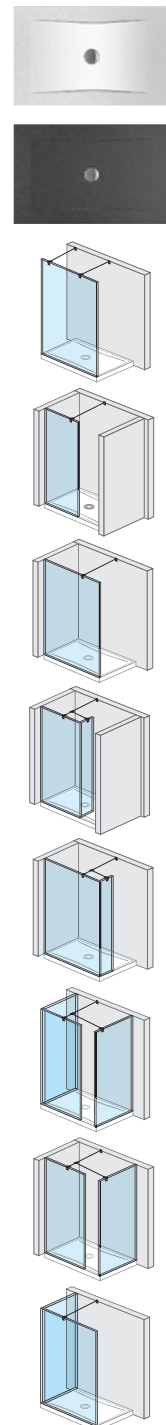

sprchové vaničky a skleněné stěny