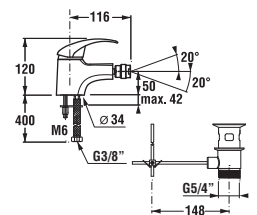

Záruka 5 let na všechny baterie (povrch a kartuše).

Všechny vodovodní baterie jsou testovány na 70 000 cyklů.

OPTIM ECO

Pootočením kroužku na kartuši lze regulovat teplotu míchané vody; vyšroubováním vymešovovacího šroubku na ovládacím dřívku kartuše lze omezit průtok vody.