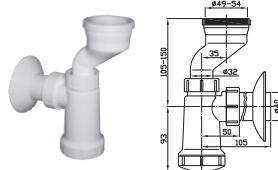

Číslo výrobku	Popis výrobku	Cena
H8944000000001	plastový sifon (náhradní díl) k urinálu Korint	108 Kč

Číslo výrobku	Popis výrobku	Cena
H8913610000001	výpustný ventil Dual Flush D2_D pro Lyra	231 Kč

Číslo výrobku	Popis výrobku	Cena
H8913620000001	výpustný ventil Dual Flush D2_D pro Mio, Deep by Jika	231 Kč

Číslo výrobku	Popis výrobku	Cena
H8946140000001	Laufen vyrovnávací hmota	187 Kč

Číslo výrobku	Popis výrobku	Cena
H8913530000001	nápnutý ventil boční 3/8", plastová nápnut	311 Kč

Číslo výrobku	Popis výrobku	Cena
H8926950000001	vyrovnávací protihluková sada Laufen pro instalaci keramických výrobků	380 Kč

Číslo výrobku	Popis výrobku	Cena
H8914220000631	rychloupínací ocelové úchyty k sedátkům Pure H8934223000631/ H8934213000631 (délka šroubu 68 mm) pro uchycení sedátka do keramiky	307 Kč

Číslo výrobku	Popis výrobku	Cena
H8914230000631	úchyty k sedátku s poklopem, pro sedátko PURE H8934223000631, Slowclose	877 Kč

Číslo výrobku	Popis výrobku	Cena
H8914240000631	úchyty k sedátku s poklopem pro sedátko PURE H8934213000631, bez Slowclose	589 Kč

Číslo výrobku	Popis výrobku	Cena
H8914250000001	set dorazů pro sedátko Pure H893421/2 a sedátka Deep by Jika H893610/1 (6ks)	95 Kč

Číslo výrobku	Popis výrobku	Cena
H8916120000631	rychloupínací ocelové úchyty k sedátkům Deep by Jika H8936103000631/ H8936113000631 (délka šroubu 66 mm) pro uchycení sedátka do keramiky	259 Kč

Číslo výrobku	Popis výrobku	Cena
H8916130000631	úchyty k sedátku s poklopem Deep by Jika H8936113000631, SLOWCLOSE	717 Kč

Číslo výrobku	Popis výrobku	Cena
H8916140000631	úchyty k sedátku s poklopem Deep by Jika H8936103000631, bez Slowclose	478 Kč

Číslo výrobku	Popis výrobku	Cena
H8907160000631	rychloupínací ocelové úchyty k sedátkům Mio H8917100000631/ H8917110000631 pro uchycení sedátka do keramiky	472 Kč

Číslo výrobku	Popis výrobku	Cena
H8907190000001	set dorazů pro sedátko Mio H8917100000631/ H8917110000631	141 Kč

Číslo výrobku	Popis výrobku	Cena
H8912720000001	instalační sada pro montáž nádrže a WC mísy Deep by Jika, 1 ks	53 Kč

Číslo výrobku	Popis výrobku	Cena
H8977720000001	instalační sada pro montáž nádrže a WC mísy Cubito/Mio/Deep by Jika a Lyra, 1 ks	29 Kč