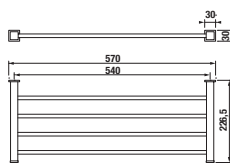

Číslo výrobku	Popis výrobku	Cena
H3817350040001	police na ručníky, 57 cm, chrom	2 095 Kč