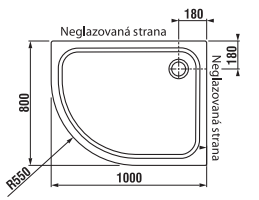

Náhradní díly najdete na straně 275.