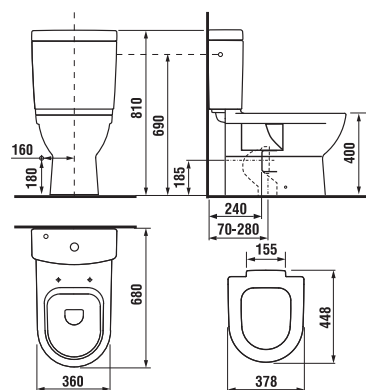

kombiklozet

JIKA•perla

ANTIBAK
SLOWCLOSE

ANTIBAK

Číslo výrobku	Popis výrobku	Napouštění	Splach mech součástí	Odpad	Instalační sada součástí	Cena bílá
H823716xxx0001	WC mísa			x	x	3 200 Kč
H827712xxx2411	WC nádrž	x	x			2 725 Kč
H827713xxx2421	WC nádrž	x	x			2 725 Kč

Objednat zvlášť:

	Cena bílá
H8927113000001 duroplastové sedátko s poklopem Mio, rychloupínací ocelové úchyty	1 331 Kč
H8939580000001 duroplastové sedátko s poklopem Laufen, Slowclose, rychloupínací kovové úchyty	1 898 Kč
H8990250000001 Laufen odpadní koleno VARIO pro vzdálenost 220–350 mm	1 739 Kč
H8900920000001 Laufen odpadní koleno VARIO pro vzdálenost 70–220 mm	1 739 Kč

MIO

kombiklozet se zvýšenou výškou

JIKA•perla

ANTIBAK
SLOWCLOSE

ANTIBAK

Číslo výrobku	Popis výrobku	Napouštění	Splach mech součástí	Odpad	Instalační sada součástí	Cena bílá
H824716xxx0001	zvýšená WC mísa (50 cm)			x	x	4 696 Kč
H827712xxx2411	WC nádrž	x	x			2 725 Kč
H827713xxx2421	WC nádrž	x	x			2 725 Kč

Objednat zvlášť:

	Cena bílá
H8927113000001 duroplastové sedátko s poklopem Mio, rychloupínací úchyty	1 331 Kč
H8939580000001 duroplastové sedátko s poklopem Laufen, Slowclose, rychloupínací kovové úchyty	1 898 Kč
H8990250000001 Laufen odpadní koleno VARIO pro vzdálenost 220–350 mm	1 739 Kč
H8900920000001 Laufen odpadní koleno VARIO pro vzdálenost 70–220 mm	1 739 Kč

náhradní díly pro kombiklozety