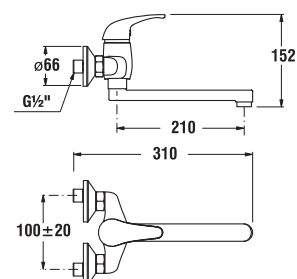

SPECIAL line

lékařská páka

Číslo výrobku	Popis výrobku	Cena
H3901100040051	lékařská páka, chrom	201 Kč

umyvadlová nástěnná baterie

Číslo výrobku	Popis výrobku	Cena
H3517270043101	umyvadlová nástěnná páková baterie s ramínkem 210 mm, rozteč 100 mm, chrom	1 211 Kč