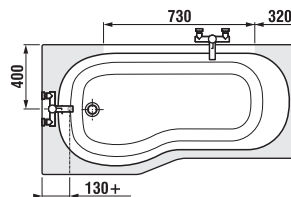

Instalační rozměry vestavné vany

Instalační rozměry vany s panelem

Obrázky a technické nákresy vanových výpustí najdete na str. 49 u van Cubito.

Prostor pro umístění baterie na lem vany

Takto označené plochy jsou vhodné pro umístění vanového výtoku nebo baterie.