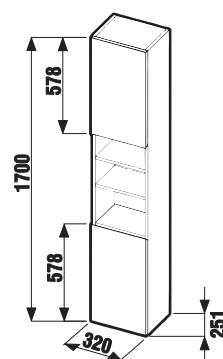

skříňka vysoká

Číslo výrobku	Popis výrobku	Barva dveří	Barva korpusu
		☐	☐
		bílý lak	bílá
H4531610383001	vysoká skříňka, 6 polic, 2 levé dveře	x	4 056 Kč
H4531620383001	vysoká skříňka, 6 polic, 2 pravé dveře	x	4 056 Kč