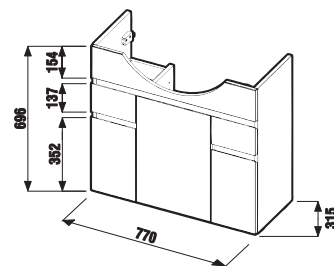

KOUPELNOVÝ NÁBYTEK LYRA

skříňka pod umyvadlo 80 cm

Číslo výrobku	Popis výrobku	Barva zásuvek a dveří	Barva korpusu
		☐	☐
		bílý lak	bílá
H4531520383001	skříňka s 3 dveřmi a 2 zásuvkami pro umyvadlo 80 cm	x	5 539 Kč