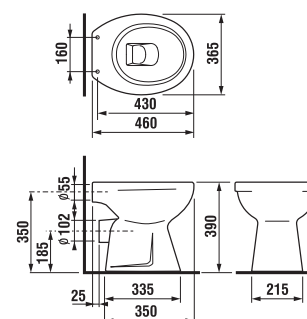

WC OSTATNÍ

samostatně stojící klozet Lyra plus se svislým odpadem

Číslo výrobku	Popis výrobku	Odpad	Cena
H8253870000001	samostatně stojící WC, ploché splachování, svislý odpad, otevřený splachovací kruh	↓ x	2 012 Kč
Objednat zvlášť:			Cena
H8929510000001	Laufen duroplastové sedátko s poklopem, ocelové úchyty		839 Kč

samostatně stojící klozet Zeta plus, svislý odpad

Číslo výrobku	Popis výrobku	Odpad	Cena
H8217460000001	samostatně stojící WC Zeta plus	↓ X	1 390 Kč
Objednat zvlášť:			Cena
H8932710000001	termoplastové sedátko s poklopem ZETA, plastové úchyty, délkově nastavitelné na 400-440 mm		360 Kč

samostatně stojící klozet Zeta plus, vodorovný odpad

Číslo výrobku	Popis výrobku	Odpad	Cena
H8217470000001	samostatně stojící WC Zeta plus	→ X	1 290 Kč
Objednat zvlášť:			Cena
H8932710000001	termoplastové sedátko s poklopem ZETA, plastové úchyty, délkově nastavitelné na 400-440 mm		360 Kč

samostatně stojící klozet Sam, střední svislý odpad

Číslo výrobku	Popis výrobku	Odpad	Cena
H8212270000001	klozet Sam se středním svislým odpadem, hluboké splachování	↓ X	1 815 Kč
Objednat zvlášť:			Cena
H8929990000001	instalační sada pro klozet		23 Kč
H8977010000001	gumová vložka – těsnění přívodu vody		28 Kč
H8925200000001	termoplastové sedátko s poklopem		192 Kč
H8933703000001	duroplastové sedátko s poklopem Dino, plastové úchyty		857 Kč
H8932710000001	termoplastové sedátko s poklopem Zeta, plastové úchyty, délkově nastavitelné na 400-440 mm		360 Kč
H8932710000637	termoplastové sedátko s poklopem Zeta, plastové úchyty. (POZOR: omezená délková nastavitelnost 407-425 mm).		365 Kč

Náhradní díly najdete na straně 273.