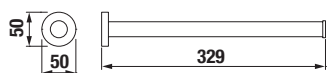

Číslo výrobku	Popis výrobku	Cena
H3817470040001	držák na ručník, pevný, 330 mm, chrom	519 Kč