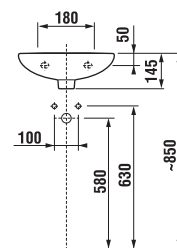

KERAMIKA LYRA PLUS

umývátko 40 cm

Číslo výrobku	Popis výrobku	yyy: 105	106	109	Cena
H815381000yyy1	umývátko 40 cm	x	x	x	869 Kč

Objednat zvlášť:	Cena
H8903490000001 instalační sada pro umyvadla	56 Kč
H8942490000001 sifon, chromovaná ABS, nastavitelný od 175 do 270 mm, výška zápachové uzávěrky 75 mm, kapacita průtoku 45 l, s ozdobnými kroužky (sifon lze použít i bez ozdobných kroužků)	425 Kč

umyvadla do nábytku 55, 60 a 65 cm

Číslo výrobku	Popis výrobku	yyy: 104	109	Cena
H813382000yyy1	umyvadlo 55 cm	x	x	1 379 Kč
H813383000yyy1	umyvadlo 60 cm	x	x	1 446 Kč
H813384000yyy1	umyvadlo 65 cm	x	x	1 676 Kč

Objednat zvlášť:	Cena
H8903490000001 instalační sada pro umyvadla	56 Kč

	L	B
55 cm	550	450
60 cm	600	460
65 cm	650	480

umyvadlo do nábytku 70 a 80 cm s odkládacími plochami

Číslo výrobku	Popis výrobku	yyy: 104	109	Cena
H813385000yyy1	umyvadlo 70 cm	x	x	2 450 Kč
H813387000yyy1	umyvadlo 80 cm*	x	x	3 117 Kč

* součástí balení je vyrovnávací hmota

Objednat zvlášť:	Cena
H8903490000001 instalační sada pro umyvadla	56 Kč

	L	B
70 cm	700	480
80 cm	800	480

zkrácený závěsný klozet

SWI-CLOSE
SLOW-CLOSE

Číslo výrobku	Popis výrobku	Cena
H8233820000001	závěsný klozet Lyra plus Compact, hluboké splachování, délka jen 49 cm!	2 271 Kč

Objednat zvlášť:	Cena
H8933843000631 duroplastové sedátko s poklopem pro závěsné klozety Lyra plus, úchyty z nerez	699 Kč
H8933853000001 duroplastové sedátko s poklopem pro závěsné klozety, se zpomalovacím mechanismem SLOWCLOSE, plastové úchyty	1 349 Kč
H8933870000001 termoplastové sedátko s poklopem pro závěsné klozety, plastové úchyty	499 Kč
H8926950000001 Laufen vyrovnávací protihluková sada	380 Kč
H8946140000001 Laufen vyrovnávací hmota	187 Kč

Náhradní díly najdete na straně 273.