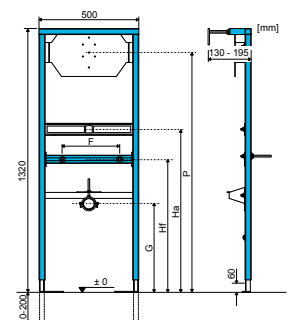

podomítkové
moduly

Náhradní díly najdete na straně 277.