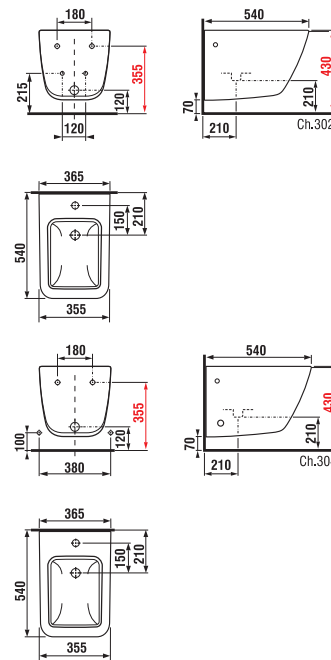

Pozor na výšku připojení.

JIKA•perla

TOTAL CLEAN

Systém splachovacích kanálků po celém obvodu klozetové mísy zaručuje dokonalé omytí, a to s objemem 4,5/3 l.

ANTIBAK

Glazovaný vnitřní kruh a odpad klozetů, který zabraňuje ulpívání nečistot.

VARIO

Odpad, který umožňuje vodorovné, svislé i šikmé napojení.

K Jika keramickým výrobkům doporučujeme Jika podomítkové moduly. Nabídka podomítkových modulů a splachovacích tlačítek naleznete na str. 238-246.

Příplatek za povrchovou úpravu Jika perla je 1 076 Kč.

Číslo výrobku xxx = číslo barvy (000 bílá, 100 Jika perla).

000 bílá

100 JIKA perla