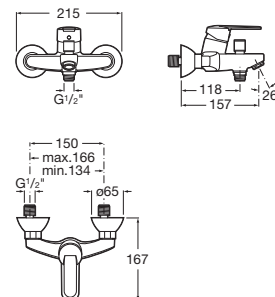

vanová nástěnná baterie bez sprchové sady

Číslo výrobku	Popis výrobku	Cena
H3211870040001	vanová nástěnná baterie bez sprchové sady, chrom	1 887 Kč