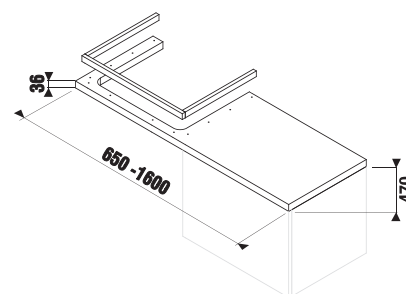

Formulář pro objednání umyvadlových desek naleznete na konci sekce Cubito nábytek.

Set Cubito kombinujte se zrcadly a světly v další části katalogu.

Náhradní díly najdete na straně 274.