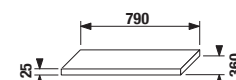

Dodávka ve dvou kartonech: skříňka a umyvadlo zvlášť

1+1 PACK
skříňka + umyvadlo

police

Číslo výrobku	Popis výrobku	Barva police
		bílá
H4552910215001	police pod umyvadlo 65 cm, vč 2 konzol	2 202 Kč
H4552920215001	police pod umyvadlo 80 cm, vč 2 konzol	2 257 Kč
H4552930215001	police pod umyvadlo 100 cm, vč 2 konzol	2 424 Kč
H4552940215001	police pod umyvadlo 125 cm, vč 2 konzol	2 532 Kč