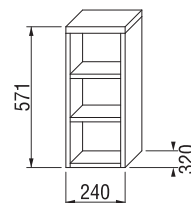

Číslo výrobku	Popis výrobku	Barva korpusu
		500 bílá
H4341801715001	střední skříňka bez dveří	1 694 Kč