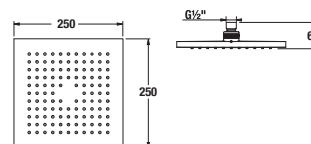

Clean touch
Funkce pro snadné čištění trysek sprchy. Měkké gumičky při lehkém dotyku zaručují snadné olamování vodního kamene.