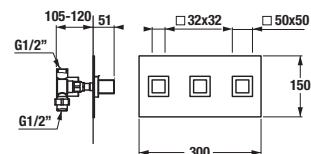

Číslo výrobku	Popis výrobku	Cena
H3204260040001	vanová – sprchová podomítková kohoutková baterie, chrom	6 079 Kč
Objednat zvlášť:		Cena
H3714270040301	vanový výtok 1/2", chrom	1 149 Kč
H3634200040201	připojení sprchové hadice 1/2", chrom	882 Kč
H3614200040401	ruční sprcha, chrom	412 Kč
H3627100020201	sprchová hadice 2 m, zesílená PVC, stříbrná	494 Kč
H3847370040001	držák ruční sprchy	105 Kč