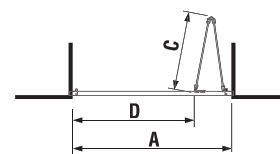

JIKA perla GLASS

šarže 668 – transparentní sklo
šarže 665 – dekor stripy