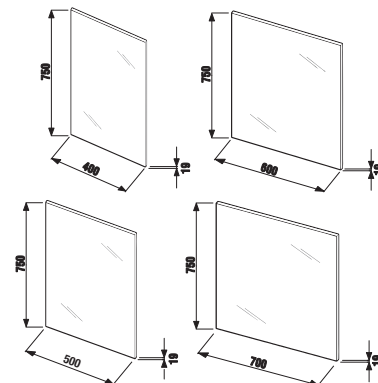

zrcadlo na desce 75 x 40, 50, 60 a 70 cm

Číslo výrobku	Popis výrobku	Barva desky
		<input type="checkbox"/>
		bílá
H4531810383041	zrcadlo na desce 75 x 40 cm	1 095 Kč
H4531910383041	zrcadlo na desce 75 x 50 cm	1 222 Kč
H4532010383041	zrcadlo na desce 75 x 60 cm	1 357 Kč
H4532110383041	zrcadlo na desce 75 x 70 cm	1 489 Kč