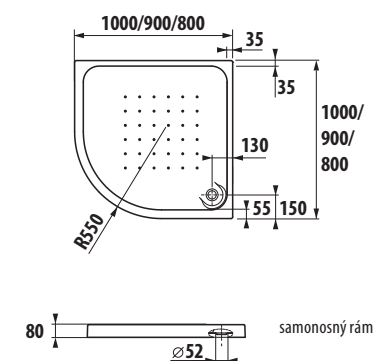

Antislip

Speciální povrchová úprava Antislip zabraňuje uklouznutí ve vaničce.

H2948240000001

Výhody

- prodloužená záruka 5 let
- akrylátové vaničky jsou vyrobeny ze 100% akrylátu
- varianta zápuštná a samonosná
- protiskluzová úprava Antislip
- dobré izolační schopnosti
- teplý povrch
- stálobarevnost
- snadná údržba

Doporučujeme kombinovat se sprchovými kouty a dveřmi Jika (Cubito Pure, Lyra plus).

Náhradní díly najdete na straně 275.

100% AKRYLÁT
Všechny naše vaničky, vany a panely jsou vyrobeny ze 100% akrylátu.

Vyrobeno v Evropské unii.

Záruka 5 let na vany a sprchové vaničky.