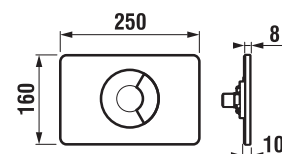

Splachovací tlačítka Roca jsou kompatibilní s JIKA podomítkovými moduly.