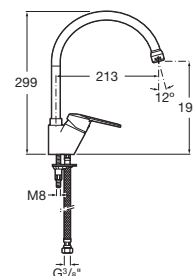

VODOVODNÍ BATERIE TIGO

dřezová nástěnná baterie

Číslo výrobku	Popis výrobku	Cena
H3511870042101	dřezová nástěnná baterie, chrom	1 787 Kč

dřezová baterie

Číslo výrobku	Popis výrobku	Cena
H3511810042001	dřezová stojánková baterie s otočným výtokovým ramínkem, chrom	1 588 Kč

dřezová baterie

Číslo výrobku	Popis výrobku	Cena
H3511810040001	dřezová stojánková baterie s otočným výtokovým ramínkem, chrom	1 588 Kč

dřezová baterie

Číslo výrobku	Popis výrobku	Cena
H3511810043001	dřezová stojánková baterie s výsuvnou sprškou, chrom	2 608 Kč

Záruka 5 let na všechny baterie (povrch a kartuše).

Všechny vodovodní baterie jsou testovány na 70 000 cyklů.

ECODISK

Kartuše Ecodisk regulují množství a teplotu míchané vody, dokáží snížit spotřebu až o polovinu!