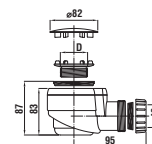

Čtvercové vaničky Sofia doporučujeme kombinovat se sprchovými kouty a dveřmi Cubito Pure, se sprchovými kouty Lyra plus. Více informací na stranách 54-61 a 204-207.