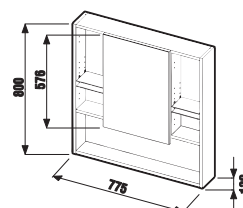

zrcadlová skříňka 80 × 77,5 cm

Číslo výrobku	Popis výrobku	Barva korpusu
H4532510383041	zrcadlová skříňka 80 × 77,5 cm	bílá 3 972 Kč