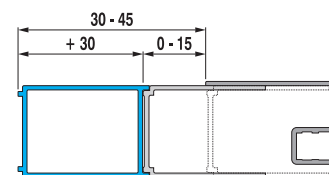

Inovativní řešení značky Jika lehce odstraní potíže s příliš velkými rozměry niky pro sprchový kout. Rozšiřovací profil řady Cubito Pure je snadným a velmi chytrým řešením, jak si pomoci. Takřka neviditelně „nastaví“ sprchový kout či dveře a jednoduše, ale hlavně spolehlivě uzavře celý prostor, který máte k dispozici. Profil H2912480000151 lze nastavit na stávající profily z každé strany dveří a rozšířit tak stěnu sprchového koutu na 60 – 90 mm, v případě nastavení pouze jednoho z profilů dosáhne rozšíření 30 – 45 mm.