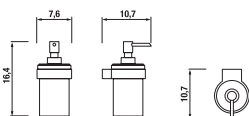

Číslo výrobku	Popis výrobku	Cena
H3833B20041001	držák se skleněným dávkovačem tekutého mýdla, obsah 203 ml, chrom, matné sklo	622 Kč

Číslo výrobku	Popis výrobku	Cena
H3813B60040001	police na ručníky se závěsnoutyčí, 50 x 30 cm, chrom	2 633 Kč