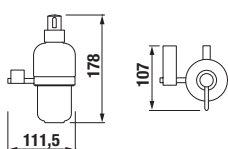

Číslo výrobku	Popis výrobku	Cena
H3817370040001	držák na ručník, chrom	668 Kč