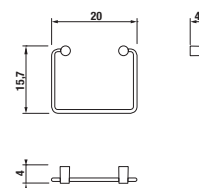

Číslo výrobku	Popis výrobku	Cena
H3813A40040001	držák ručníků 20 cm, chrom	584 Kč