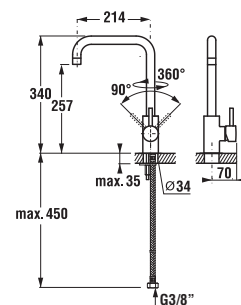

VODOVODNÍ BATERIE A PŘÍSLUŠENSTVÍ MIO

vanová podomítková baterie bez sprchové sady

Číslo výrobku	Popis výrobku	Cena
H3207160040001	vanová – sprchová páková podomítková baterie, chrom	2 623 Kč
Objednat zvlášť:		Cena
H3607100040211	sprchová sada (ruční sprcha 5 funkcí, držák ruční sprchy, sprchová hadice 1,7 m), chrom	1 286 Kč
H3607100040201	sprchová sada (ruční sprcha 1 funkce, držák ruční sprchy, sprchová hadice 1,7 m), chrom	1 147 Kč
H3607110040201	sprchová sada (ruční sprcha 1 funkce, sprchová tyč, hadice 1,7 m)	1 730 Kč
H3607110040211	sprchová sada (ruční sprcha 5 funkcí, sprchová tyč, hadice 1,7 m)	1 892 Kč
H3717100040201	umyvadlový/vanový výtok 1/2", chrom	1 188 Kč
H3637100040001	připojení sprchové hadice 1/2", mosaz, zpětný ventil, chrom	512 Kč

sprchová podomítková baterie bez sprchové sady

Číslo výrobku	Popis výrobku	Cena
H3307160040001	sprchová páková podomítková baterie, chrom	1 780 Kč
Objednat zvlášť:		Cena
H3607100040211	sprchová sada (ruční sprcha 5 funkcí, držák ruční sprchy, sprchová hadice 1,7 m), chrom	1 286 Kč
H3607100040201	sprchová sada (ruční sprcha 1 funkce, držák ruční sprchy, sprchová hadice 1,7 m), chrom	1 147 Kč
H3607110040201	sprchová sada (ruční sprcha 1 funkce, sprchová tyč, hadice 1,7 m)	1 730 Kč
H3607110040211	sprchová sada (ruční sprcha 5 funkcí, sprchová tyč, hadice 1,7 m)	1 892 Kč
H3637100040001	připojení sprchové hadice 1/2", mosaz, zpětný ventil, chrom	512 Kč

dřezová stojánková baterie

Číslo výrobku	Popis výrobku	Cena
H3517110042001	dřezová stojánková páková baterie s otočným výtokovým ramínkem, chrom	2 685 Kč

dřezová baterie se sprchou

Číslo výrobku	Popis výrobku	Cena
H3517110043001	dřezová stojánková páková baterie s výsuvnou sprchou a otočným výtokovým ramínkem, chrom	4 511 Kč