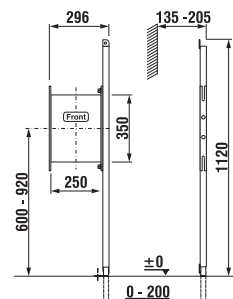

PODOMÍTKOVÉ MODULY

WASTE SINK SYSTEM pro závěsnou výlevku

Číslo výrobku	Popis výrobku	Cena
H8936070000001	WASTE SINK SYSTEM pro závěsnou výlevku Mira (H851049) - se samostatným ocelovým rámem - ukotvení na zem a do zadní stěny - tlačítko Single nebo Dual Flush nutno objednat zvlášť - pro zabudování suchým procesem - tlačítko Single nebo Dual Flush - splachovací ventil je univerzální, tlačítka lze kdykoliv v průběhu užívání zaměnit - nosnost 400 kg - následné přezděnění v rozmezí 15–75 mm - pevný rám - nastavitelnost finální výšky výlevky - nastavitelnost finální výšky připojení přívodu vody - rohový ventil s pevnou průchodkou procházející stěnou nádrže - nový vypouštěcí ventil	5 772 Kč

Vodovodní baterie a výlevka nejsou součástí výlevkového modulu. Nutno objednat zvlášť.

pneumatický set

Číslo výrobku	Popis výrobku	Cena
H8956430000001	pneumatický set pro podomítkové moduly H895651/H895652	2 491 Kč

SYSTEM HANDICAP

Číslo výrobku	Popis výrobku	Cena
H8936420000001	SYSTEM HANDICAP pro upevnění opěrných madel, určeno k montáži na rámové moduly Jíka	2 396 Kč

pravolevá varianta použitelná pro podomítkové moduly pro závěsné wc, bidety a umyvadla

Při instalaci WC system Handicap je nutné modul přišroubovat z jedné strany k nosnému rámu podomítkového modulu (pro WC, umyvadlo nebo bidet) a z druhé do kovové konstrukce sádkartonu.

nádržka pro samostatně stojící WC

Číslo výrobku	Popis výrobku	Cena
H8937100000001	plastová nádržka pro samostatně stojící klozety, boční přívod vody 3/8", Dual Flush 3/6 l, včetně kolena	938 Kč
H8937110000001	plastová nádržka pro samostatně stojící klozety, boční přívod vody 3/8", s dětským motivem lučního koníka, Dual Flush 3/6 l, včetně kolena	920 Kč