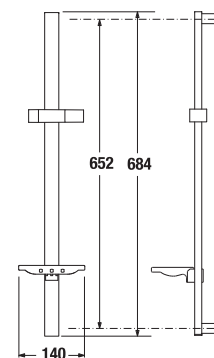

ruční sprcha

Číslo výrobku	Popis výrobku	Cena
H3614200040401	ruční sprcha Cubito I., chrom	412 Kč
H3614200040411	ruční sprcha Cubito II., chrom	336 Kč

Clean touch

Funkce pro snadné čištění trysek sprchy. Měkké gumičky při lehkém dotyku zaručují snadné olamování vodního kamene.

držák ruční sprchy

Číslo výrobku	Popis výrobku	Cena
H3847370040001	držák ruční sprchy, chrom	105 Kč

připojení sprchové hadice

Číslo výrobku	Popis výrobku	Cena
H3634200040201	připojení sprchové hadice 1/2", chrom	882 Kč

sprchová tyč

Číslo výrobku	Popis výrobku	Cena
H3644200040001	sprchová tyč s posuvným držákem ruční sprchy a plastovým mydelníkem, 680 mm, chrom	1 142 Kč

rohový ventil, umyvadlová výpusť a vanový výtok

Číslo výrobku	Popis výrobku	Cena
H3724200040101	rohový ventil Cubito 3/8"-1/2", chrom, 2 ks	818 Kč
H3917100040001	umyvadlová výpusť Cubito/Mio Click-Clack, chrom	533 Kč
H3714270040301	vanový výtok Cubito 1/2", chrom	1 149 Kč

Sprchové příslušenství jednotlivých sérií je kompatibilní, lze libovolně kombinovat.

Další sprchové příslušenství naleznete v kapitole ostatní baterie.

Náhradní díly najdete na straně 276.