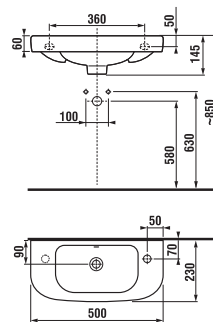

KERAMIKA DEEP BY JIKA

umývatko 50 × 23 cm

Číslo výrobku	Popis výrobku	yyy: 105	106	Cena bílá
H815615000yyy1	umývatko 50 × 23 cm	x	x	872 Kč

Objednat zvlášť:	Cena
H8903490000001 instalační sada pro umyvadla	56 Kč
H3727100040101 rohový ventil 3/8" – 1/2", chrom, 2 ks	777 Kč
H3747100040001 umyvadlový sifon, 5/4" – 32 mm, chrom, mosaz	958 Kč
H8942490000001 sifon, chromovaná ABS, nastavitelný od 175 do 270 mm, výška zápachové uzávěrky 75 mm, kapacita průtoku 45 l, s ozdobnými kroužky (sifon lze použít i bez ozdobných kroužků)	425 Kč

závěsný klozet

Číslo výrobku	Popis výrobku	Cena bílá
H8206100000001	závěsný klozet, hluboké splachování	2 308 Kč

Objednat zvlášť:	Cena
H8936103000631 duroplastové sedátko s poklopem Deep by Jika, odnímatelné, kovové úchyty	926 Kč
H8936113000631 duroplastové sedátko s poklopem Deep by Jika, odnímatelné, kovové úchyty, SLOWCLOSE	1 452 Kč
H8926950000001 Laufen vyrovnávací protihluková sada	380 Kč
H8946140000001 Laufen vyrovnávací hmota	187 Kč

Správné nastavení vypouštěcího ventilu v podomítkovém modulu je splachovací množství 4,5/3l.

Pozor na výšku připojení.

závěsný bidet

Číslo výrobku	Popis výrobku	yyy: 304	302	Cena bílá
H830612000yyy1	závěsný bidet	x	x	2 207 Kč

Objednat zvlášť:	Cena
H8903490008901 instalační sada s bílými krytkami	72 Kč
H8903490008911 instalační sada s chromovanými krytkami	112 Kč
H8926950000001 Laufen vyrovnávací protihluková sada	380 Kč
H8946140000001 Laufen vyrovnávací hmota	187 Kč

Pozor na výšku připojení.

Pozor na výšku připojení.

DUAL FLUSH

Úsporné dvojité splachování s možností spláchnutí 4,5 nebo 3 litrů vody.

SLOWCLOSE

Důmyslný mechanismus zpomalující sklápění sedátka.

10 let záruka

na všechny keramické výrobky