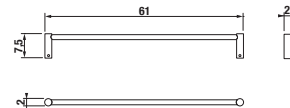

Číslo výrobku	Popis výrobku	Cena
H3813A10040001	závěsná tyč na ručníky 40 cm, chrom	537 Kč

Číslo výrobku	Popis výrobku	Cena
H3833A10040001	držák s mýdlenkou, chrom, matné sklo	443 Kč

Číslo výrobku	Popis výrobku	Cena
H3813A20040001	závěsná tyč na ručníky 60 cm, chrom	672 Kč