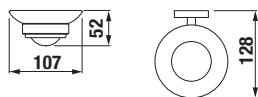

KOUPELNOVÉ DOPLŇKY MIO

Série koupelňových doplňků Mio sází na dokonalé řemeslné zpracování. Výrazným detailem je využití kruhu – pro velkorysý upevňování na zeď či případně pro zajímavé ukončení háčku na ručníky a další drobnosti, bez kterých se v koupelně neobejdeme.

Číslo výrobku	Popis výrobku	Cena
H3877410040001	háček na ručník, chrom	274 Kč

Číslo výrobku	Popis výrobku	Cena
H3847430040001	držák se skleněným pohárkem, chrom, transparentní sklo	425 Kč

Číslo výrobku	Popis výrobku	Cena
H3877420040001	dvojháček na ručníky, chrom	449 Kč

Číslo výrobku	Popis výrobku	Cena
H3847440040001	dvojitý držák se skleněnými pohárky, chrom, transparentní sklo	704 Kč

Číslo výrobku	Popis výrobku	Cena
H3847410040001	držák se skleněnou mýdelkou, chrom, transparentní sklo	449 Kč

Číslo výrobku	Popis výrobku	Cena
H3847450040001	držák s keramickým dávkovačem tekutého mýdla, chrom	704 Kč

Číslo výrobku	Popis výrobku	Cena
H3847420040001	košíček na mýdlo, chrom	565 Kč

Číslo výrobku	Popis výrobku	Cena
H3817470040001	držák na ručník, pevný, 330 mm, chrom	519 Kč

Náhradní díly najdete na www.jika.cz v sekci **PRO PROFESIONÁLY**.