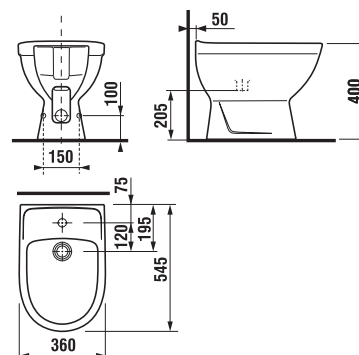

Náhradní díly najdete na straně 273.