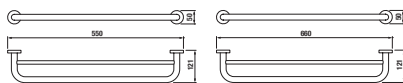

Číslo výrobku	Popis výrobku	Cena
H3837410040001	držák na toaletní papír s krytem, chrom	935 Kč