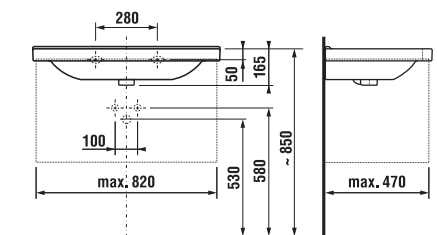

MAGIC FIX JIKA•perla

Příplatek za povrchovou úpravu Jika perla je 1 076 Kč.

Číslo výrobku xxx = číslo barvy (000 bílá, 100 Jika perla).