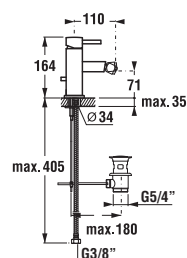

VODOVODNÍ BATERIE A PŘÍSLUŠENSTVÍ MIO

umyvadlová baterie

Číslo výrobku	Popis výrobku	Cena
H3117110040011	umyvadlová stojánková páková baterie s automatickou zátkou, chrom	2 766 Kč
Objednat zvlášť:		Cena
H3727100040101	rohový ventil 3/8"–1/2", chrom, 2 ks	777 Kč

umyvadlová baterie pro umyvadlové mísy

Číslo výrobku	Popis výrobku	Cena
H3117180040021	umyvadlová stojánková páková baterie pro umyvadlové mísy se zátkou Click-Clack, chrom	3 588 Kč
Objednat zvlášť:		Cena
H3727100040101	rohový ventil 3/8"–1/2", chrom, 2 ks	777 Kč

bidetová baterie

Číslo výrobku	Popis výrobku	Cena
H3417110040011	bidetová stojánková páková baterie s automatickou zátkou, chrom	2 786 Kč
Objednat zvlášť:		Cena
H3727100040101	rohový ventil 3/8"–1/2", chrom, 2 ks	777 Kč

vanová baterie bez sprchové sady

Číslo výrobku	Popis výrobku	Cena
H3217170040001	vanová páková baterie bez sprchové sady, chrom	2 898 Kč
Objednat zvlášť:		Cena
H3607100040211	sprchová sada (ruční sprcha 5 funkcí, držák ruční sprchy, sprchová hadice 1,7 m), chrom	1 286 Kč
H3607100040201	sprchová sada (ruční sprcha 1 funkce, držák ruční sprchy, sprchová hadice 1,7 m), chrom	1 147 Kč
H3607110040201	sprchová sada (ruční sprcha 1 funkce, sprchová tyč, hadice 1,7 m)	1 730 Kč
H3607110040211	sprchová sada (ruční sprcha 5 funkcí, sprchová tyč, hadice 1,7 m)	1 892 Kč

sprchová baterie bez sprchové sady