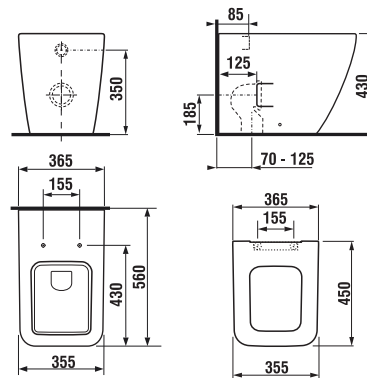

JIKA•perla