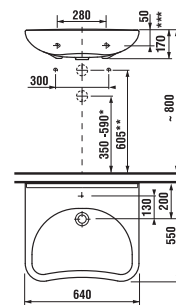

* H8942460000001
** H8939020000001

*** 05/2017 změněna kóta ze 165 mm na 170 mm pro 2. vydání katalogu Jika