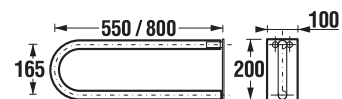

Číslo výrobku	Popis výrobku	Cena
H3897150000001	madlo toaletní, závěsné, sklopné, kotvené do zdi, 550 mm, bílé	988 Kč
H3897250000001	madlo toaletní, závěsné, sklopné, kotvené do zdi, 800 mm, bílé	1 233 Kč