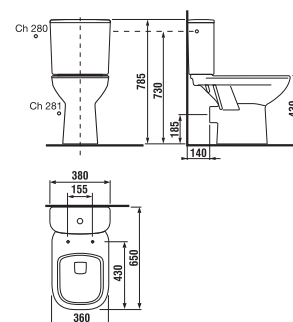

samostatně stojící klozet

Číslo výrobku	Popis výrobku	Odpad	Instalační sada součástí	Cena bílá
H821615000001	samostatně stojící klozet, kapotovaný ke zdi (včetně instalační sady)	x	x	2 529 Kč
Objednat zvlášť:				Cena
H8936103000631	duroplastové sedátko s poklopem Deep by Jika, kovové úchyty			926 Kč
H8936113000631	duroplastové sedátko s poklopem Deep by Jika, odnímatelné, kovové úchyty, SLOWCLOSE			1 452 Kč
H8990270000001	Laufen odpadní koleno VARIO svislé*			432 Kč

Správné nastavení vypouštěcího ventilu v podomítkovém modulu je splachovací množství 4,5/3l.

* 05/2017 výměna produktu pro 2. vydání katalogu Jika

stojící bidet

Číslo výrobku	Popis výrobku	302	Cena bílá
H8326120003021	stojící bidet, kapotovaný ke zdi (včetně instalační sady)	x	2 308 Kč

kombiklozet s vodorovným odpadem

Číslo výrobku	Popis výrobku	Napouštění	Splach. mech. součástí	Odpad	Instalační sada součástí	Cena bílá
H8266160002801	kombiklozet (včetně instalační sady)	x	x	x	x	3 855 Kč
H8266160002811	kombiklozet (včetně instalační sady)	x	x	x	x	3 855 Kč
Objednat zvlášť:						Cena bílá
H8936103000631	duroplastové sedátko s poklopem Deep by Jika, odnímatelné, kovové úchyty					926 Kč
H8936113000631	duroplastové sedátko s poklopem Deep by Jika, odnímatelné, kovové úchyty, SLOWCLOSE					1 452 Kč

ANTIBAK

Glazovaný vnitřní kruh a odpad klozetů, který zabraňuje ulpívání nečistot.

VARIO

Odpad, který umožňuje vodorovné, svislé i šikmé napojení.

Náhradní díly najdete na straně 273.