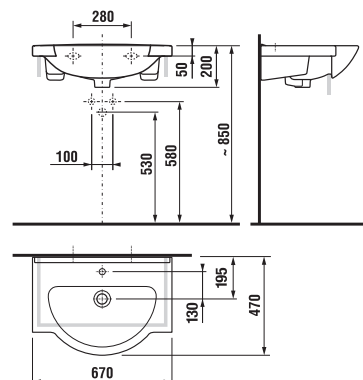

* součástí balení je vyrovnávací hmota

umyvadlo s odkládacími plochami 67 cm

JIKA•perla

Číslo výrobku	Popis výrobku	Cena bílá
H814715xxx1041	umyvadlo s odkládacími plochami 67 cm	2 156 Kč

Objednat zvlášť:	Cena
H8903490000001 instalační sada pro umyvadla (pro dvojumyvadlo objednat 2 ks)	56 Kč
H8942460000001 místo šetřící sifon pro nábytek Mio a pro zdravotní umyvadlo Mio	511 Kč