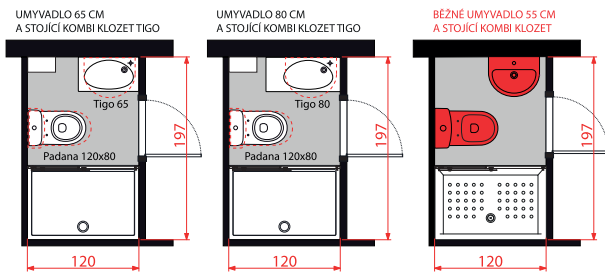

TIGO

Také s velkým umyvadlem a pračkou můžete mít v koupelně dostatek místa. Stačí si jen správně vybrat. Umyvadla série Tigo zabere pouhých 38,5 cm a ušetří mnoho drahocenného prostoru. Navíc nad pračku můžete umístit mělké skříňky a ukrýt do nich vše, co potřebujete.

2,4 m²