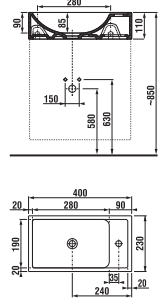

1+1 PACK
skříňka + umyvadlo
- bezpečná doprava
- úsporný prostor při dopravě
- jednoduchá manipulace

Náhradní díly najdete na straně 274.

KOUPELNOVÁ SÉRIE PETIT

sada s umývadkem 40 cm

Číslo výrobku	Popis výrobku	Barva korpus/dveře			
		 bílá	 šedá	 tmavý dub	 třešeň
H4535121753001	skříňka s 1 levo/pravými dveřmi, vč. umyvadla bez přeřadu 40 × 23 cm, otvor pro baterii VPRAVO, zrc. skříňky a osvětlení	4 528 Kč			
H4535121753011	skříňka s 1 levo/pravými dveřmi, vč. umyvadla bez přeřadu 40 × 23 cm, otvor pro baterii VPRAVO, zrc. skříňky a osvětlení	4 981 Kč			
H4535121753021	skříňka s 1 levo/pravými dveřmi, vč. umyvadla bez přeřadu 40 × 23 cm, otvor pro baterii VPRAVO, zrc. skříňky a osvětlení	4 528 Kč			
H4535121753081	skříňka s 1 levo/pravými dveřmi, vč. umyvadla bez přeřadu 40 × 23 cm, otvor pro baterii VPRAVO, zrc. skříňky a osvětlení	4 979 Kč			