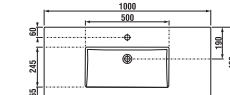

PACK
1+1

1+1 PACK
skříňka + umyvadlo
- bezpečná doprava
- úsporný prostor při dopravě
- jednoduchá manipulace