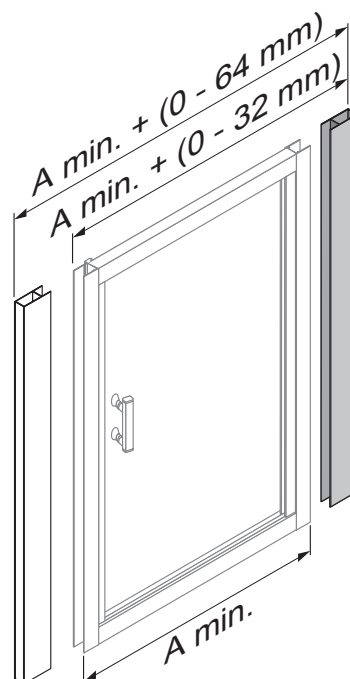

JIKA • perla
GLASS