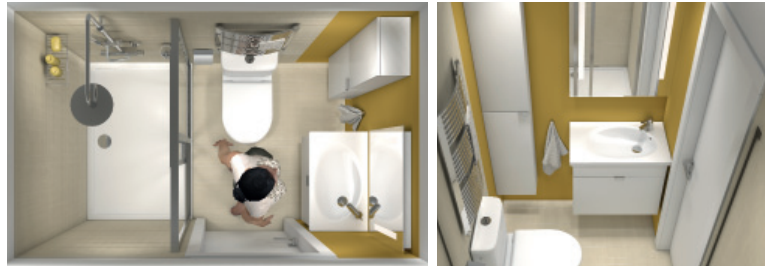

TIGO

Také s velkým umyvadlem a pračkou můžete mít v koupelně dostatek místa. Stačí si jen správně vybrat. Umyvadla série Tigo zabere pouhých 38,5 cm a ušetří mnoho drahocenného prostoru. Navíc nad pračku můžete umístit mělké skříňky a ukrýt do nich vše, co potřebujete.

2,4 m²