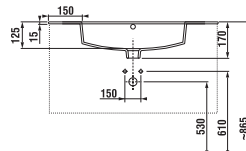

skříňka s umyvadlem 80 cm

PACK
1+1

1+1 PACK
skříňka + umyvadlo
- bezpečná doprava
- úsporný prostor při dopravě
- jednoduchá manipulace

* Skříňky jsou dodávány s černými madly.

Číslo výrobku	Popis výrobku	Barva korpus/dveře, čelo
		<div style="display: flex; justify-content: space-around;"> <div style="text-align: center;"> <input type="checkbox"/> bílá </div> <div style="text-align: center;"> <input type="checkbox"/> tmavý dub </div> </div>
H4537521763001	skříňka s 2 dveřmi včetně umyvadla 80 × 43 cm	5 506 Kč
H4537521763021	skříňka s 2 dveřmi včetně umyvadla 80 × 43 cm	5 401 Kč
H4537621763001	skříňka s 2 zásuvkami včetně umyvadla 80 × 43 cm	6 312 Kč
H4537621763021	skříňka s 2 zásuvkami včetně umyvadla 80 × 43 cm	6 312 Kč