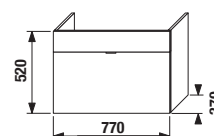

Dodávka ve dvou kartonech: skříňka a umyvadlo zvlášť

1+1 PACK
skříňka + umyvadlo

skříňka s umyvadlem 80 cm

Číslo výrobku	Popis výrobku	Barva korpusu/čelo			
		creme 560	mokka 429	bílá 500	zelená 156
H4551750215601	skříňka s umyvadlem 80 cm, otvor pro baterii vpravo, s 1 zásuvkou, výřez pro sifon vpravo	8 513 Kč			
H4551750214291	skříňka s umyvadlem 80 cm, otvor pro baterii vpravo, s 1 zásuvkou, výřez pro sifon vpravo	8 513 Kč			
H4551750215001	skříňka s umyvadlem 80 cm, otvor pro baterii vpravo, s 1 zásuvkou, výřez pro sifon vpravo	10 034 Kč			
H4551750211561	skříňka s umyvadlem 80 cm, otvor pro baterii vpravo, s 1 zásuvkou, výřez pro sifon vpravo	10 860 Kč			
H4553110215001	plechový organizér na čelo/dveře skříněk	508 Kč			