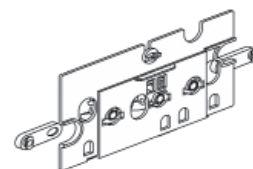

Číslo výrobku	Popis výrobku	Cena
AV0011900R	transparentní deska, včetně táhel pro podomítkové systémy MODUL 6/9 l 130 mm	427 Kč

Číslo výrobku	Popis výrobku	Cena
AV0017900R	napouštěcí ventil pro podomítkové systémy Modul 4/4,5/6 l 80 mm	445 Kč