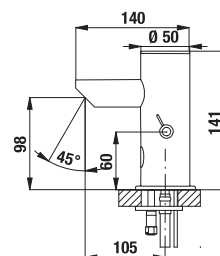

ostatní baterie