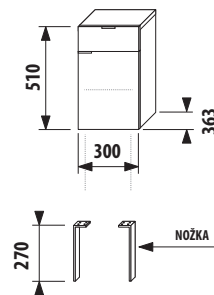

střední hluboká skříňka pravá

Číslo výrobku	Popis výrobku	Barva korpus/dveře				
		creme	mokka	bílá	zelená	stříbrná
H4552040215601	střední hluboká skříňka, 1 zásuvka, 1 skleněná police, pravé dveře	4 787 Kč				
H4552040214291	střední hluboká skříňka, 1 zásuvka, 1 skleněná police, pravé dveře	4 787 Kč				
H4552040215001	střední hluboká skříňka, 1 zásuvka, 1 skleněná police, pravé dveře	5 908 Kč				
H4552040211561	střední hluboká skříňka, 1 zásuvka, 1 skleněná police, pravé dveře	7 235 Kč				
H4553010210041	nohy ke skříňkám, pár	519 Kč				

střední mělká skříňka levá

Číslo výrobku	Popis výrobku	Barva korpus/dveře			
		creme	mokka	bílá	zelená
H4552810215601	střední mělká skříňka, 2 skleněné police, levé dveře	3 115 Kč			
H4552810214291	střední mělká skříňka, 2 skleněné police, levé dveře	3 115 Kč			
H4552810215001	střední mělká skříňka, 2 skleněné police, levé dveře	4 199 Kč			
H4552810211561	střední mělká skříňka, 2 skleněné police, levé dveře	4 963 Kč			

střední mělká skříňka pravá

Číslo výrobku	Popis výrobku	Barva korpus/dveře			
		creme	mokka	bílá	zelená
H4552820215601	střední mělká skříňka, 2 skleněné police, pravé dveře	3 115 Kč			
H4552820214291	střední mělká skříňka, 2 skleněné police, pravé dveře	3 115 Kč			
H4552820215001	střední mělká skříňka, 2 skleněné police, pravé dveře	4 199 Kč			
H4552820211561	střední mělká skříňka, 2 skleněné police, pravé dveře	4 963 Kč