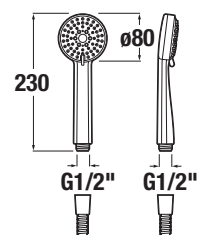

Číslo výrobku	Popis výrobku	Cena
H3611R20043311	ruční sprcha, Ø 80 mm, 3 funkce	265 Kč