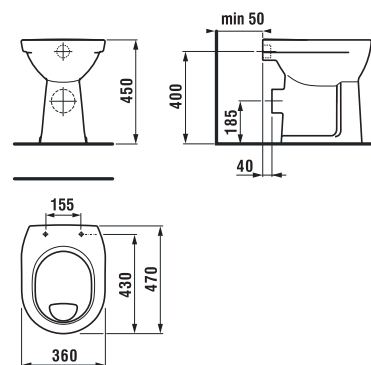

Číslo výrobku	Popis výrobku	Odpad	Cena
H8253860000001	samostatně stojící WC, ploché splachování, vodorovný odpad, otevřený splachovací kruh	x	2 012 Kč

Objednat zvlášť:	Cena
H8929510000001 Laufen duroplastové sedátko s poklopem, ocelové úchyty	839 Kč