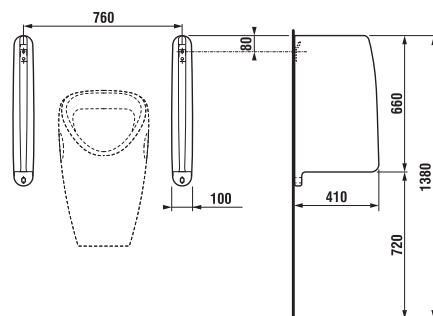

urinálová dělicí stěna Split

Číslo výrobku	Popis výrobku	Cena
H8476010000001	urinálová dělicí stěna Split, včetně montážního příslušenství	1 625 Kč