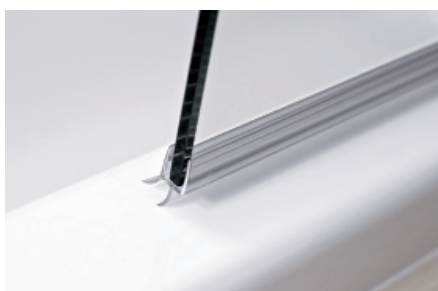

VANOVÉ ZÁSTĚNY CUBITO

Těsnění u otočného dílu vanových zástěn zamezuje nežádoucímu úniku vody při koupeli.