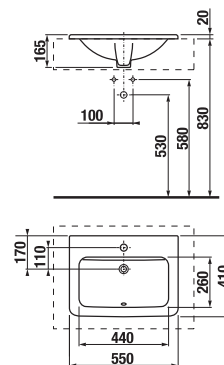

Příplatek za povrchovou úpravu Jika perla je 1 076 Kč.

Číslo výrobku xxx = číslo barvy (000 bílá, 100 Jika perla).