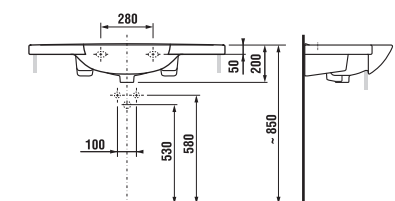

KERAMIKA MIO

umyvadlo s odkládacími plochami 85 cm

JIKA•perla

Číslo výrobku		Cena bílá
H814712xxx1041	umyvadlo s odkládacími plochami 85 cm*	4 082 Kč

* součástí balení je vyrovnávací hmota

Objednat zvlášť:		Cena
H8903490000001	instalační sada pro umyvadla (pro dvojumyvadlo objednat 2 ks)	56 Kč
H8942460000001	místo šetřící sifon pro nábytek Mio a pro zdravotní umyvadlo Mio	511 Kč

SPECIAL line

umyvadlo s odkládacími plochami 105 cm

JIKA•perla

Číslo výrobku		Cena bílá
H814717xxx1041	umyvadlo s odkládacími plochami 105 cm*	5 107 Kč

* součástí balení je vyrovnávací hmota

Objednat zvlášť:		Cena
H8903490000001	instalační sada pro umyvadla (pro dvojumyvadlo objednat 2 ks)	56 Kč
H8942460000001	místo šetřící sifon pro nábytek Mio a pro zdravotní umyvadlo Mio	511 Kč

SPECIAL line

umyvadlo zdravotní 64 cm

Číslo výrobku	Popis výrobku	Cena bílá
H813714xxx1041	umyvadlo zdravotní 64 cm, bez přeřadu	1 592 Kč

Objednat zvlášť:		Cena
H8939020000001	Laufen podomítkový sifon	2 203 Kč
H8942460000001	místo šetřící sifon pro nábytek Mio a pro zdravotní umyvadlo Mio	511 Kč

SPECIAL line

* H8942460000001

** H8939020000001

*** 05/2017 změněna kóta ze 165 mm na 170 mm pro 2. vydání katalogu Jika

doporučujeme

Objednat zvlášť:		Cena
H8903490000001	instalační sada pro umyvadla	56 Kč
H3747100040001	umyvadlový sifon Mio 5/4"-32 mm, chrom, mosaz	958 Kč
H3727100040101	rohový ventil Mio 3/8"-1/2", chrom, 2 ks	777 Kč

Příplatek za povrchovou úpravu Jika perla je 1 076 Kč.

Číslo výrobku xxx = číslo barvy (000 bílá, 100 Jika perla)

000 bílá

100 JIKAperla