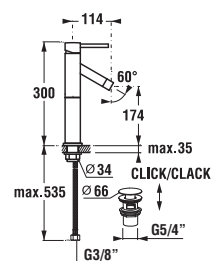

VODOVODNÍ BATERIE A PŘÍSLUŠENSTVÍ MIO

umyvadlová baterie

Číslo výrobku	Popis výrobku	Cena
H3117110040011	umyvadlová stojánková páková baterie s automatickou zátkou, chrom	2 766 Kč
Objednat zvlášť:		Cena
H3727100040101	rohový ventil 3/8"–1/2", chrom, 2 ks	777 Kč

umyvadlová baterie pro umyvadlové mísy

Číslo výrobku	Popis výrobku	Cena
H3117180040021	umyvadlová stojánková páková baterie pro umyvadlové mísy se zátkou Click-Clack, chrom	3 588 Kč
Objednat zvlášť:		Cena
H3727100040101	rohový ventil 3/8"–1/2", chrom, 2 ks	777 Kč

bidetová baterie

Číslo výrobku	Popis výrobku	Cena
H3417110040011	bidetová stojánková páková baterie s automatickou zátkou, chrom	2 786 Kč
Objednat zvlášť:		Cena
H3727100040101	rohový ventil 3/8"–1/2", chrom, 2 ks	777 Kč

vanová baterie bez sprchové sady

Číslo výrobku	Popis výrobku	Cena
H3217170040001	vanová páková baterie bez sprchové sady, chrom	2 898 Kč
Objednat zvlášť:		Cena
H3607100040211	sprchová sada (ruční sprcha 5 funkcí, držák ruční sprchy, sprchová hadice 1,7 m), chrom	1 286 Kč
H3607100040201	sprchová sada (ruční sprcha 1 funkce, držák ruční sprchy, sprchová hadice 1,7 m), chrom	1 147 Kč
H3607110040201	sprchová sada (ruční sprcha 1 funkce, sprchová tyč, hadice 1,7 m)	1 730 Kč
H3607110040211	sprchová sada (ruční sprcha 5 funkcí, sprchová tyč, hadice 1,7 m)	1 892 Kč

sprchová baterie bez sprchové sady