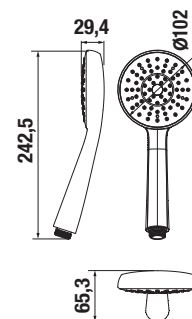

ruční sprcha

Číslo výrobku	Popis výrobku	Cena
H3611R20043311	ruční sprcha, Ø 80 mm, 3 funkce	265 Kč

ruční sprcha

H3611R20041511

H3611R20043511

Číslo výrobku	Popis výrobku	Cena
H3611R20041511	ruční sprcha, Ø 100 mm, 1 funkce	319 Kč
H3611R20043511	ruční sprcha, Ø 100 mm, 3 funkce	411 Kč