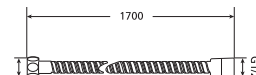

Náhradní díly najdete na straně 276.