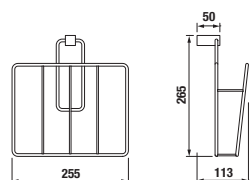

Číslo výrobku	Popis výrobku	Cena
H3857320040001	držák časopisů, chrom	1 936 Kč