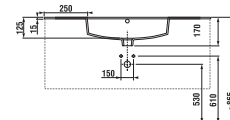

PACK
1+1

1+1 PACK
skříňka + umyvadlo
- bezpečná doprava
- úsporný prostor při dopravě
- jednoduchá manipulace