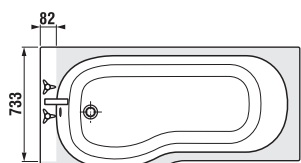

Prostor pro umístění baterie na lem vany