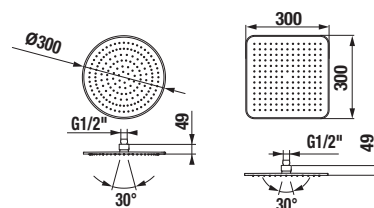

Náhradní díly najdete na straně 276.