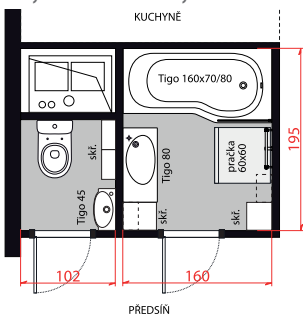

Se sérií Tigo dokážete i do panelákové koupelny umístit pračku, jejíž místo bylo dříve na chodbě nebo v kuchyni. Stačí klasické umyvadlo nahradit umývatkem Tigo (45 cm) s výklopnou skříňkou a sprchový kout doplnit vaničkou Deep by Jika. Přidejte kombiklozet (62 cm) nebo závěsné WC Tigo (49 cm) a prostor pro pračku, nad níž doporučujeme ještě umístit mělkou skříňku, máte připraven.

3,1 m² + 1,3 m²