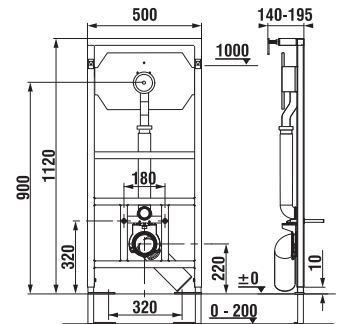

PODOMÍTKOVÉ MODULY

WC SYSTEM pro závěsné klozety

Číslo výrobku	Popis výrobku	Cena
H8936440000001	WC FLUXOR SYSTEM pro použití ve veřejných prostorách pro závěsné klozety se samonosným ocelovým rámem - ukotvení na zem a do zadní zdi - určeno pro splachování tlakovou vodou (tlakové tlačítko součástí balení) - optimální tlak 5-6 bar, minimální tlak 3 bar - pro zabudování suchým procesem - nosnost 400 kg - Roca logo na tlačítku	4 141 Kč
Objednat zvlášť:		Cena
H8936730000001	rovné připojení k WC modulu	997 Kč