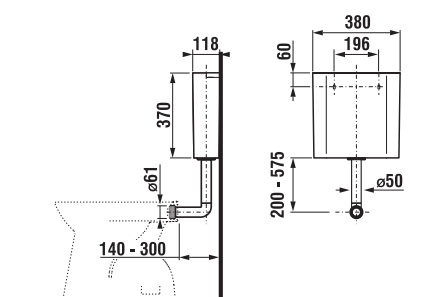

projektové
výrobky

Náhradní díly najdete na straně 273.