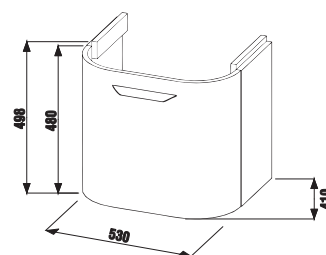

skříňka pod umyvadlo 50 cm

Číslo výrobku	Popis výrobku	Barva korpus/čelo
		bílá jasan zlatý dub
H4541314345001	skříňka pod umyvadlo 50 cm, se zásuvkou, oblé čelo	5 185 Kč
H4541314343401	skříňka pod umyvadlo 50 cm, se zásuvkou, oblé čelo	6 281 Kč
H4541314343411	skříňka pod umyvadlo 50 cm, se zásuvkou, oblé čelo	6 287 Kč

skříňka pod umyvadlo 55 cm

Číslo výrobku	Popis výrobku	Barva korpus/čelo
		bílá jasan zlatý dub
H4541324345001	skříňka pod umyvadlo 55 cm, se zásuvkou, oblé čelo	5 347 Kč
H4541324343401	skříňka pod umyvadlo 55 cm, se zásuvkou, oblé čelo	6 410 Kč
H4541324343411	skříňka pod umyvadlo 55 cm, se zásuvkou, oblé čelo	6 442 Kč

skříňka pod umyvadlo 60 cm

Číslo výrobku	Popis výrobku	Barva korpus/čelo
		bílá jasan zlatý dub
H4541334345001	skříňka pod umyvadlo 60 cm, se zásuvkou, oblé čelo	5 507 Kč
H4541334343401	skříňka pod umyvadlo 60 cm, se zásuvkou, oblé čelo	6 481 Kč
H4541334343411	skříňka pod umyvadlo 60 cm, se zásuvkou, oblé čelo	6 649 Kč

skříňka pod umyvadlo 65 cm

Číslo výrobku	Popis výrobku	Barva korpus/čelo
		bílá jasan zlatý dub
H4541344345001	skříňka pod umyvadlo 65 cm, se zásuvkou, oblé čelo	5 654 Kč
H4541344343401	skříňka pod umyvadlo 65 cm, se zásuvkou, oblé čelo	6 677 Kč
H4541344343411	skříňka pod umyvadlo 65 cm, se zásuvkou, oblé čelo	6 864 Kč

Náhradní díly najdete na straně 274.