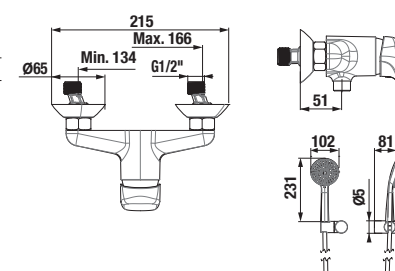

Číslo výrobku	Popis výrobku	Cena
H3311U70041311	sprchová nástěnná baterie se sprchovým příslušenstvím (ruční sprcha Ø 80 mm, 3 funkce, sprchová hadice 170 cm, držák ruční sprchy)	2 003 Kč
H3311U70044001	sprchová nástěnná baterie bez sprchového příslušenství	1 586 Kč
H3311U70044091	sprchová nástěnná baterie bez sprchového příslušenství, lékařská páka	1 636 Kč