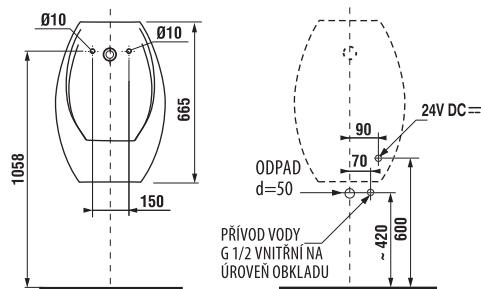

Číslo výrobku	Popis výrobku	Cena
H8411010004871	urinál Domino SENSOR, pro síťové napájení na 24 V s otvorem, včetně instalační sady	9 486 Kč

Objednat zvlášť:	Cena
H8907300000001 sífon pro umyvadla a urinál Domino	165 Kč
H8907320000001 plastový umyvadlový/urinálový sifon	96 Kč
H8940780000001 dálkové ovládání k infračerveným snímačům	313 Kč
H8950710000001 napájecí zdroj pro max. 5 urinálů Golem/Livo ANTIVANDAL, Domino SENSOR 24 V, DC	1 699 Kč
H8950720000001 napájecí zdroj pro max. 9 urinálů Golem/Livo ANTIVANDAL, Domino SENSOR 24 V, DC	2 099 Kč

Náhradní díly:	Cena
H8411010000001 urinál Domino, keramika, s otvorem pro ventil	3 135 Kč
H8940760000001 infračervený senzor pro Domino, síťové napájení	8 916 Kč
H8992100000001 instalační sada pro urinál	71 Kč

- A - snímací hlavice s tryskou
- B - zóna snímání
- C - ovládací elektronika
- D - elektromagnetický ventil
- E - rohový ventil s filtrem
- F - sifon