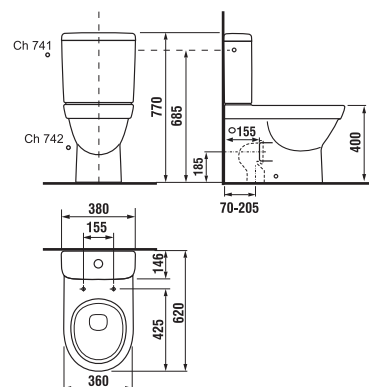

Číslo výrobku	Popis výrobku	Napouštění	Cena bílá
H8242160000001	WC mísa kapotovaná ke stěně, VARIO odpad, splachování 3/4,5 l (pro nádrž H828212)	x	2 796 Kč
H8282120007411	WC nádrž, boční přívod vody, včetně nádržky proti orosení, včetně duálního splachovacího mechanismu	x	2 068 Kč
H8242160002311	WC mísa kapotovaná ke stěně, VARIO odpad, splachování 3/4,5 l (pro nádrž H828213)	x	2 796 Kč
H8282130007421	WC nádrž, spodní přívod vody, BEZ nádržky proti orosení, včetně duálního splachovacího mechanismu	x	2 068 Kč

Objednat zvlášť:	Cena	
H8933853000631	duroplastové sedátko s poklopem, se zpomalovacím mechanismem SLOWCLOSE, chromované úchyty	1 590 Kč
H8933843000631	duroplastové sedátko s poklopem, nerezové úchyty	699 Kč
H8990250000001	Laufen odpadní koleno VARIO	1 739 Kč