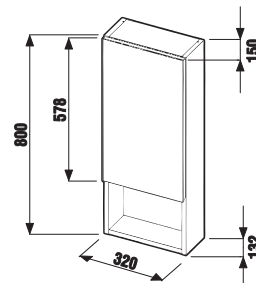

zrcadlo na desce 75 x 40, 50, 60 a 70 cm

Číslo výrobku	Popis výrobku	Barva desky
		<input type="checkbox"/>
		bílá
H4531810383041	zrcadlo na desce 75 x 40 cm	1 095 Kč
H4531910383041	zrcadlo na desce 75 x 50 cm	1 222 Kč
H4532010383041	zrcadlo na desce 75 x 60 cm	1 357 Kč
H4532110383041	zrcadlo na desce 75 x 70 cm	1 489 Kč