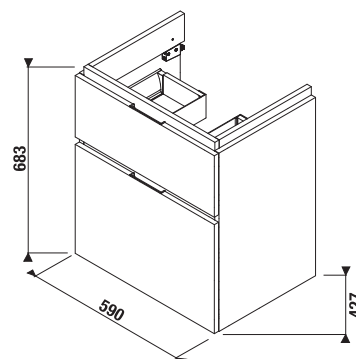

skříňka pod umyvadlo 60 cm

Číslo výrobku	Popis výrobku	Barva		
		bílý lesklý lak	tmavá borovice	dub
H40J4234025001	skříňka pod umyvadlo 60 cm H810423, 2 zásuvky	8 886 Kč		
H40J4234024611	skříňka pod umyvadlo 60 cm H810423, 2 zásuvky	6 891 Kč		
H40J4234025191	skříňka pod umyvadlo 60 cm H810423, 2 zásuvky	7 326 Kč		
Objednat zvlášť:		Cena		
H4944010390001	nohy k závěsným umyvadlovým skříňkám, chrom, (1 pár)	254 Kč		

Podumyvadlové skříňky kombinujte s místošetřícím sifonem Jika H8942460000001, POZOR, rozteč rohových ventilů v tomto případě musí být 200 mm.

Set Cubito kombinujte se zrcadly a světly v další části katalogu.

Náhradní díly najdete na straně 274.