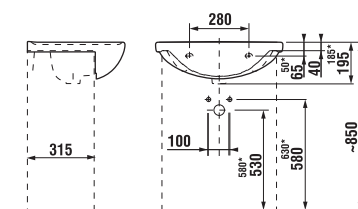

KERAMIKA LYRA PLUS

umývátko 40 cm

Číslo výrobku	Popis výrobku	yyy: 105	106	109	Cena
H815381000yyy1	umývátko 40 cm	x	x	x	869 Kč

Objednat zvlášť:	Cena
H8903490000001 instalační sada pro umyvadla	56 Kč
H8942490000001 sifon, chromovaná ABS, nastavitelný od 175 do 270 mm, výška zápachové uzávěrky 75 mm, kapacita průtoku 45 l, s ozdobnými kroužky (sifon lze použít i bez ozdobných kroužků)	425 Kč

umyvadla do nábytku 55, 60 a 65 cm

Číslo výrobku	Popis výrobku	yyy: 104	109	Cena
H813382000yyy1	umyvadlo 55 cm	x	x	1 379 Kč
H813383000yyy1	umyvadlo 60 cm	x	x	1 446 Kč
H813384000yyy1	umyvadlo 65 cm	x	x	1 676 Kč

Objednat zvlášť:	Cena
H8903490000001 instalační sada pro umyvadla	56 Kč

	L	B
55 cm	550	450
60 cm	600	460
65 cm	650	480

umyvadlo do nábytku 70 a 80 cm s odkládacími plochami

Číslo výrobku	Popis výrobku	yyy: 104	109	Cena
H813385000yyy1	umyvadlo 70 cm	x	x	2 450 Kč
H813387000yyy1	umyvadlo 80 cm*	x	x	3 117 Kč

* součástí balení je vyrovnávací hmota

Objednat zvlášť:	Cena
H8903490000001 instalační sada pro umyvadla	56 Kč

	L	B
70 cm	700	480
80 cm	800	480

zkrácený závěsný klozet

SWI-CLOSE
SLOW-CLOSE

Číslo výrobku	Popis výrobku	Cena
H8233820000001	závěsný klozet Lyra plus Compact, hluboké splachování, délka jen 49 cm!	2 271 Kč

Objednat zvlášť:	Cena
H8933843000631 duroplastové sedátko s poklopem pro závěsné klozety Lyra plus, úchyty z nerez	699 Kč
H8933853000001 duroplastové sedátko s poklopem pro závěsné klozety, se zpomalovacím mechanismem SLOWCLOSE, plastové úchyty	1 349 Kč
H8933870000001 termoplastové sedátko s poklopem pro závěsné klozety, plastové úchyty	499 Kč
H8926950000001 Laufen vyrovnávací protihluková sada	380 Kč
H8946140000001 Laufen vyrovnávací hmota	187 Kč

Náhradní díly najdete na straně 273.