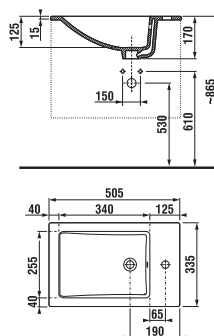

KOUPELNOVÁ SÉRIE CUBE

skříňka s umyvadlem 50 cm

PACK
1+1

1+1 PACK
skříňka + umyvadlo
- bezpečná doprava
- úsporný prostor při dopravě
- jednoduchá manipulace

* Skříňky jsou dodávány s černými madly

Lze montovat s baterií napravo nebo nalevo.

Číslo výrobku	Popis výrobku	Barva korpus/dveře	
		bílá	tmavý dub
H4536411763001	skříňka s 2 dveřmi včetně umyvadla 50 × 34 cm	3 880 Kč	
H4536411763021	skříňka s 2 dveřmi včetně umyvadla 50 × 34 cm		3 880 Kč

skříňka s umyvadlem 55 cm

PACK
1+1

1+1 PACK
skříňka + umyvadlo
- bezpečná doprava
- úsporný prostor při dopravě
- jednoduchá manipulace

* Skříňky jsou dodávány s černými madly

Číslo výrobku	Popis výrobku	Barva korpus/dveře, čelo	
		bílá	tmavý dub
H4536111763001	skříňka s 2 dveřmi včetně umyvadla 55 × 43 cm	4 402 Kč	
H4536111763021	skříňka s 2 dveřmi včetně umyvadla 55 × 43 cm		4 402 Kč
H4536121763001	skříňka s 2 zásuvkami včetně umyvadla 55 × 43 cm	5 393 Kč	
H4536121763021	skříňka s 2 zásuvkami včetně umyvadla 55 × 43 cm		5 393 Kč

skříňka s umyvadlem 60 cm

PACK
1+1

1+1 PACK
skříňka + umyvadlo
- bezpečná doprava
- úsporný prostor při dopravě
- jednoduchá manipulace

* Skříňky jsou dodávány s černými madly

Lze montovat s baterií napravo nebo nalevo.

Číslo výrobku	Popis výrobku	Barva korpus/dveře	
		bílá	tmavý dub
H4536311763001	skříňka s 2 dveřmi včetně umyvadla 60 × 34 cm	4 367 Kč	
H4536311763021	skříňka s 2 dveřmi včetně umyvadla 60 × 34 cm		4 367 Kč

Náhradní díly najdete na straně 274.