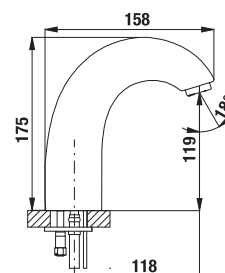

SENSOR
Senzorové baterie
Sensor Inox a Sensor.

6 l/min
Průtok vody za minutu.

Záruka 5 let na všechny baterie (povrch).