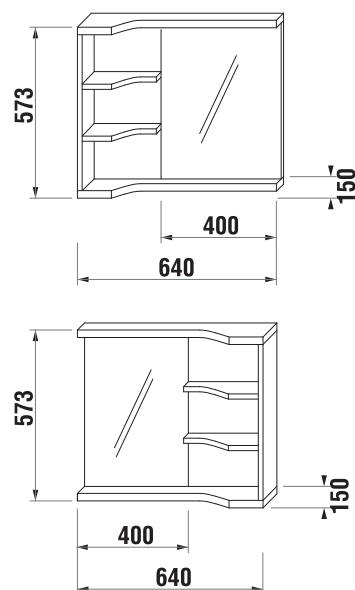

ZRCADLA A OSVĚTLENÍ

zrcadlo na desce Mio

Číslo výrobku	Popis výrobku	Barva korpusu
		
		500 bílá
H4342211715001	zrcadlo na desce, 640 × 573 mm, otočné o 90°	1 563 Kč

zrcadlo na desce Cube

Číslo výrobku	Popis výrobku	Barva
		
		bílá
H4555560393041	zrcadlo na desce 75 × 100 cm	1 684 Kč
H4555570393041	zrcadlo na desce 75 × 120 cm	1 909 Kč