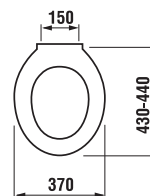

Číslo výrobku	Popis výrobku	Cena
H893370300001	duroplastové sedátko s poklopem Dino, plastové úchyty	857 Kč
Číslo výrobku	Popis výrobku	Cena
H893271000001	termoplastové sedátko s poklopem Zeta, plastové úchyty, délkově nastavitelné na 400-440 mm	360 Kč
H8932710000637	termoplastové sedátko s poklopem Zeta, ocelové úchyty. (POZOR: omezená délková nastavitelnost 407-425 mm).	365 Kč
H893274000001	duroplastové sedátko s poklopem Zeta, plastové úchyty, délkově nastavitelné	599 Kč
H893276000001	duroplastové sedátko s poklopem Zeta, se zpomalovacím mechanismem SLOWCLOSE, plastové úchyty	1 089 Kč

Dino