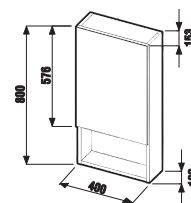

CLASSIC line

Číslo výrobku	Popis výrobku	Barva korpusu
		bílá
H4532210383041	zrcadlová skříňka 80 × 40 cm	2 957 Kč