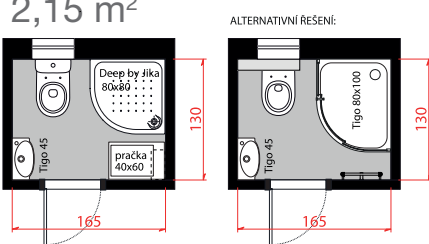

V malé koupelně se počítá každý centimetr. Díky nejkratšímu kombiklozetu Tigo s hloubkou 62 cm a umyvadlu Tigo (šířka 65 cm) vytvoříte více místa a nebudete se cítit stísněně. Prostor pod umyvadlem můžete využít pro skříňku na ručníky a vedle něj umístit vysokou závěsnou skříňku na všechny kosmetické nezbytnosti. Sprchový kout s vaničkou (120 × 80 cm) bude skvělou volbou nejen pro starší generace.

2,15 m²