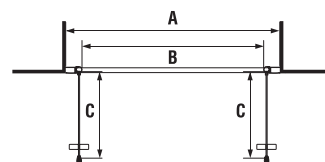

JIKA perla GLASS

šarže 668 – transparentní sklo
šarže 665 – dekor stripy