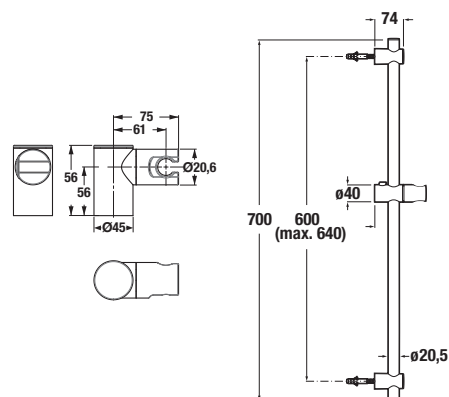

SPRCHOVÁ SADA
Sprchový set obsahuje ruční sprchu, hadici a držák nebo sprchovou tyč.

Záruka 2 roky
na sprchové příslušenství.

SPRCHOVÉ PŘÍSLUŠENSTVÍ RIO

doporučujeme sprchové sady Rio

Číslo výrobku	Popis výrobku	Cena
H3651R00043611	sprchová sada (ruční sprcha Ø 100 mm, 3 funkce, držák ruční sprchy, sprchová hadice 1,7 m, kovová)	813 Kč
H3651R00043731	sprchová sada (ruční sprcha Ø 100 mm, 3 funkce, sprchová tyč, sprchová hadice 1,7 m, kovová)	1 177 Kč
Objednat zvlášť:		Cena
H3641X00048111	mýdelník pro sprchovou tyč H3641X00043101, chrom	266 Kč