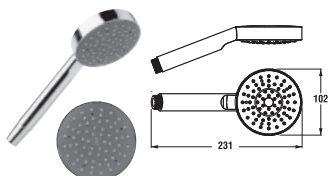

1 funkce

Číslo výrobku	Popis výrobku	Cena
H3617100040201	ruční sprcha 1 funkce, 100 mm, chrom	529 Kč

CLEAN TOUCH

Funkce pro snadné čištění trysek sprchy. Měkké gumičky při lehkém dotyku zaručují snadné olamování vodního kamene.