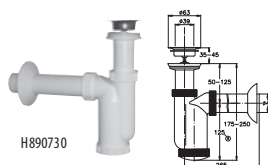

Náhradní díly najdete na straně 273.

NÁHRADNÍ DÍLY

a technické příslušenství

NÁHRADNÍ DÍLY A MONTÁŽNÍ PŘÍSLUŠENSTVÍ **KERAMIKA**

Číslo výrobku	Popis výrobku	Cena
H8903490000001	instalační sada pro montáž umyvadel, M10, 1 pár	56 Kč