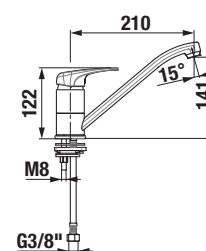

VODOVODNÍ BATERIE A PŘÍSLUŠENSTVÍ DEEP BY JIKA

umyvadlová baterie

Číslo výrobku	Popis výrobku	Cena
H3111U10041111	umyvadlová stojánková baterie s automatickou výpustí, výtok 103 mm, průtok 5,7 l/min	1 719 Kč
H3111U10041191	umyvadlová stojánková baterie bez automatické výpusti, lékařská páka, výtok 103 mm, průtok 5,7 l/min	1 680 Kč
H3111U10041101	umyvadlová stojánková baterie bez automatické výpusti, výtok 103 mm, průtok 5,7 l/min	1 490 Kč

umyvadlová baterie

Číslo výrobku	Popis výrobku	Cena
H3111U80041201	umyvadlová stojánková baterie bez automatické výpusti, vysoká verze, výtok 115 mm, průtok 5,7 l/min	1 679 Kč
H3111U80041291	umyvadlová stojánková baterie bez automatické výpusti, lékařská páka, vysoká verze, výtok 115 mm, průtok 5,7 l/min	1 785 Kč
H3111U80041241	umyvadlová stojánková baterie s Click-clack výpustí, vysoká verze, výtok 115 mm, průtok 5,7 l/min	1 965 Kč

bidetová baterie

Číslo výrobku	Popis výrobku	Cena
H3411U10041111	bidetová stojánková baterie s automatickou výpustí	1 927 Kč

dřezová baterie se spodním výtokem

Číslo výrobku	Popis výrobku	Cena
H3511U10042301	dřezová stojánková se spodním výtokem, délka 210 mm	1 546 Kč

dřezová baterie se spodním výtokem

NOVĚ		
Číslo výrobku	Popis výrobku	Cena
H3511U10042201	dřezová stojánková se spodním výtokem, délka 143 mm	1 483 Kč

Doporučujeme kombinovat sprchové sady, příslušenství a sifony v sekci Mio a Rio.

Náhradní díly najdete na straně 276.

Záruka 5 let na všechny baterie (povrch a kartuše).

Kartuše pákových baterií jsou testovány na 70 000 cyklů.

Umyvadlové baterie mají průtok 6 l vody za minutu.

ECODISK
Kartuše Ecodisk regulují množství a teplotu míchané vody, dokáží snížit spotřebu až o polovinu!