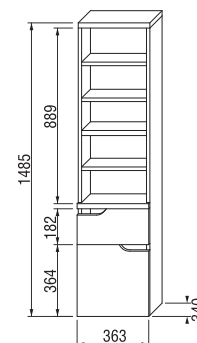

MIO

zrcadlo s poličkami

Číslo výrobku	Popis výrobku	Barva korpusu
H4342111715001	zrcadlo s poličkami, pravé/levé	 500 bílá 2 948 Kč