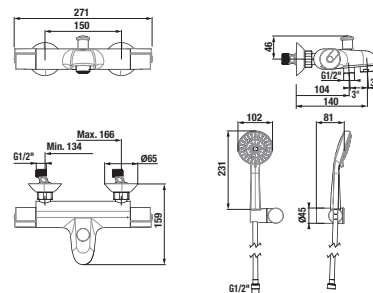

VODOVODNÍ BATERIE A PŘÍSLUŠENSTVÍ DEEP BY JIKA

sprchová podomítková baterie

Číslo výrobku	Popis výrobku	Cena
H3311U60040001	sprchová podomítková baterie	1 870 Kč

vanová termostatická baterie se sprchovou sadou

Číslo výrobku	Popis výrobku	Cena
H3231U70042711	vanová nástěnná termostatická baterie se sprchovou sadou (ruční sprcha Ø 100 mm, 3 funkce, držák sprchy, sprchová hadice 1,7 m)	4 563 Kč
H3231U70044001	vanová nástěnná termostatická baterie bez sprchové sady	3 920 Kč

sprchová termostatická baterie se sprchovou sadou

Číslo výrobku	Popis výrobku	Cena
H3331U70042711	sprchová nástěnná termostatická baterie se sprchovou sadou (ruční sprcha Ø 100 mm, 3 funkce, držák sprchy, sprchová hadice 1,7 m)	3 648 Kč
H3331U70044001	sprchová nástěnná termostatická baterie bez sprchové sady	3 008 Kč

přípojka sprchové hadice

Číslo výrobku	Popis výrobku	Cena
H3637100040001	Mio připojení sprchové hadice 1/2", mosaz, zpětný ventil, chrom	512 Kč

sprchové hadice

Číslo výrobku	Popis výrobku	Cena
H3622700040111	Lyra sprchová hadice 1,7 m, mosazná s dvojitým zámkem, CHROM	395 Kč
H3622700040211	Lyra sprchová hadice 2 m, mosazná s dvojitým zámkem, chrom	435 Kč

Všechny sprchové hadice jsou vybaveny systémem Anti twist proti překroučení, který je ukrytý v kónusu sprchové hadice.

Doporučujeme použít sprchové příslušenství série Rio, Mio nebo Cubito-N.

Náhradní díly najdete na straně 276.