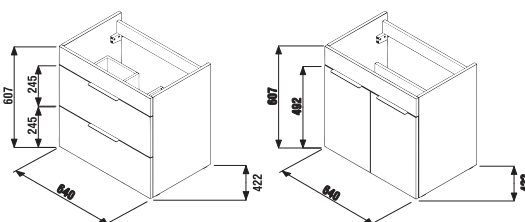

KOUPELNOVÁ SÉRIE CUBE

skříňka s umyvadlem 65 cm

PACK
1+1

1+1 PACK
skříňka + umyvadlo
- bezpečná doprava
- úsporný prostor při dopravě
- jednoduchá manipulace

* Skříňky jsou dodávány s černými madly.

Číslo výrobku	Popis výrobku	Barva korpus/dveře, čelo
		☐ bílá ☐ tmavý dub
H4536011763001	skříňka s 2 dveřmi včetně umyvadla 65 × 43 cm	4 957 Kč
H4536011763021	skříňka s 2 dveřmi včetně umyvadla 65 × 43 cm	4 863 Kč
H4536021763001	skříňka s 2 zásuvkami včetně umyvadla 65 × 43 cm	5 778 Kč
H4536021763021	skříňka s 2 zásuvkami včetně umyvadla 65 × 43 cm	5 778 Kč

skříňka s umyvadlem 80 cm

PACK
1+1

1+1 PACK
skříňka + umyvadlo
- bezpečná doprava
- úsporný prostor při dopravě
- jednoduchá manipulace

* Skříňky jsou dodávány s černými madly.

Číslo výrobku	Popis výrobku	Barva korpus/dveře, čelo
		☐ bílá ☐ tmavý dub
H4537521763001	skříňka s 2 dveřmi včetně umyvadla 80 × 43 cm	5 506 Kč
H4537521763021	skříňka s 2 dveřmi včetně umyvadla 80 × 43 cm	5 401 Kč
H4537621763001	skříňka s 2 zásuvkami včetně umyvadla 80 × 43 cm	6 312 Kč
H4537621763021	skříňka s 2 zásuvkami včetně umyvadla 80 × 43 cm	6 312 Kč

skříňka s umyvadlem 100 cm

PACK
1+1

1+1 PACK
skříňka + umyvadlo
- bezpečná doprava
- úsporný prostor při dopravě
- jednoduchá manipulace

* Skříňky jsou dodávány s černými úchytkami.

Číslo výrobku	Popis výrobku	Barva korpus/dveře, čelo
		☐ bílá ☐ tmavý dub
H4536511763001	skříňka s 2 dveřmi včetně umyvadla 100 × 43 cm	7 005 Kč
H4536511763021	skříňka s 2 dveřmi včetně umyvadla 100 × 43 cm	7 005 Kč
H4536521763001	skříňka s 2 zásuvkami včetně umyvadla 100 × 43 cm	8 279 Kč
H4536521763021	skříňka s 2 zásuvkami včetně umyvadla 100 × 43 cm	8 279 Kč