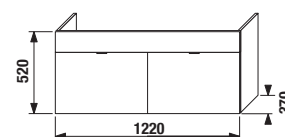

Dodávka ve dvou kartonech: skříňka a umyvadlo zvlášť

1+1 PACK
skříňka + umyvadlo

skříňka s dvojumyvadlem 125 cm

Číslo výrobku	Popis výrobku	Barva korpus/čelo			
		creme 560	mokka 429	bílá 500	zelená 156
H4551950215601	skříňka s dvojumyvadlem 125 cm, s otvorem pro baterii uprostřed, se 2 zásuvkami	11 605 Kč			
H4551950214291	skříňka s dvojumyvadlem 125 cm, s otvorem pro baterii uprostřed, se 2 zásuvkami	11 605 Kč			
H4551950215001	skříňka s dvojumyvadlem 125 cm, s otvorem pro baterii uprostřed, se 2 zásuvkami	12 468 Kč			
H4551950211561	skříňka s dvojumyvadlem 125 cm, s otvorem pro baterii uprostřed, se 2 zásuvkami	12 898 Kč			
H4553110215001	plechový organizér na čelo/dveře skříněk	508 Kč			