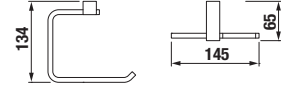

Číslo výrobku	Popis výrobku	Cena
H3837310040001	držák na toaletní papír, bez krytu, chrom	588 Kč