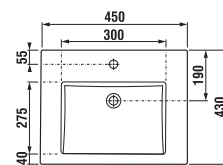

KOUPELNOVÁ SÉRIE CUBE

Koupelňová série Cube vychází ze současných trendů: čisté, geometrické tvary nábytku i nápadného umyvadla s hladkou odkládací plochou doplňují výrazná zrcadla, která zásadně opticky rozšiřují velikost koupelny. Umyvadlové skříňky jsou v osmi šířkách (od 45 až do 120 cm) a ve dvou barevných provedeních, bílé lakované či v elegantním dekoru tmavý dub. Úložný prostor je řešen skříňkou nebo plnovýsuvnými zásuvkami.

Barevně koupelnu dotvářejí bílé a modré obklady Cool ve velikosti 25 × 70 cm, na podlaze leží barevně odpovídající interiérová dlažba Planet Blanco a Planet Azul, čtverce o velikosti 31 × 31 cm. Všechny je najdete v nabídce nového segmentu značky Jika, obklady a dlažby.

20 000 CYCLES
Nejkvalitnější dveřní panty testované na 20 000 cyklů.

HOME SERVICE
Záruční servis u zákazníka.

2 ROKY ZÁRUKA
Na koupelňový nábytek.

skříňka s umyvadlem 45 cm

* Skříňky jsou dodávány s černými madly

1+1 PACK
skříňka + umyvadlo
- bezpečná doprava
- úsporný prostor při dopravě
- jednoduchá manipulace

Číslo výrobku	Popis výrobku	Barva korpus/dveře, čelo
		  bílá tmavý dub
H4536211763001	skříňka s 2 dveřmi včetně umyvadla 45 × 43 cm	3 982 Kč
H4536211763021	skříňka s 2 dveřmi včetně umyvadla 45 × 43 cm	3 982 Kč
H4536221763001	skříňka s 2 zásuvkami včetně umyvadla 45 × 43 cm	5 000 Kč
H4536221763021	skříňka s 2 zásuvkami včetně umyvadla 45 × 43 cm	5 000 Kč