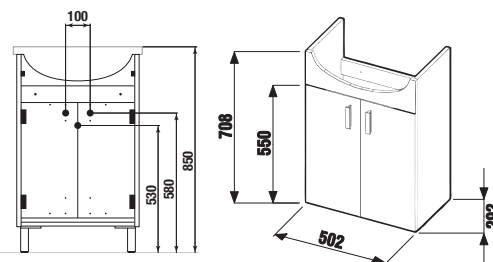

KOUPELNOVÁ SÉRIE LYRA PACK

Komplet Lyra pack obsahuje závěsné skříňky pod umyvadla o šířce 53 nebo 65 cm. Podle dispozice prostor a vkusu zákazníka se mohou zavěsit na zeď, nebo postavit na chromované nastavitelné nohy. Kompletní koupelnu oblíbené řady Lyra vhodně doplní vysoká skříňka s policemi a zrcadla ze série Lyra.

PACK
1+1

Praktické balení obou výrobků (umyvadlo, skříňka) v jedné krabici.

skříňka pod umyvadlo 53 cm

Číslo výrobku	Popis výrobku	Cena
H4519514323001	skříňka s 2 dveřmi včetně umyvadla 53 cm	3 364 Kč

Lyra pack obsahuje:	Cena
H8143610001041 umyvadlo Lyra 53 cm	1 552 Kč
H4519524323001 skříňka s 2 dveřmi pro umyvadlo 53 cm	2 209 Kč

Objednat zvlášť	Cena
H4944010390001 nohy k závěsným umyvadlovým skříňkám, chrom, 106-116 mm (1 pár)	254 Kč

PACK
1+1

1+1 PACK
skříňka + umyvadlo
- bezpečná doprava
- úsporný prostor při dopravě
- jednoduchá manipulace

skříňka pod umyvadlo 65 cm

Číslo výrobku	Popis výrobku	Cena
H4519614323001	skříňka s 2 dveřmi včetně umyvadla 65 cm	3 909 Kč

Lyra pack obsahuje:	Cena
H8143640001041 umyvadlo Lyra 65 cm	1 714 Kč
H4519624323001 skříňka s 2 dveřmi pro umyvadlo 65 cm	2 443 Kč

Objednat zvlášť	Cena
H4944010390001 nohy k závěsným umyvadlovým skříňkám, chrom, 106-116 mm (1 pár)	254 Kč

PACK
1+1

1+1 PACK
skříňka + umyvadlo
- bezpečná doprava
- úsporný prostor při dopravě
- jednoduchá manipulace

vysoká skříňka

Číslo výrobku	Popis výrobku	Cena
H4519714323001	vysoká skříňka, 6 polic, 2 levé/pravé dveře	3 521 Kč

K sérii Lyra pack doporučujeme zrcadla série Lyra a osvětlení Horizon.

Možnost individuálního uchycení madel ve vertikální nebo horizontální poloze, zákazník se sám rozhodne, jak nainstaluje.