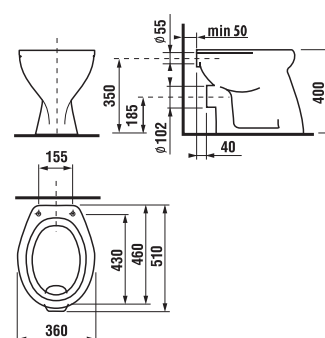

Číslo výrobku	Popis výrobku	Odpad	Cena
H8211560000001	klozet Roman s vodorovným odpadem, ploché splachování	→ X	1 434 Kč
Objednat zvlášť:			Cena
H8929990000001	instalační sada pro klozet		23 Kč
H8977010000001	gumová vložka – těsnění přívodu vody		28 Kč
H8933703000001	duroplastové sedátko s poklopem Dino, plastové úchyty		857 Kč
H8925200000001	termoplastové sedátko s poklopem		192 Kč
H8932710000001	termoplastové sedátko s poklopem Zeta, plastové úchyty, délkově nastavitelné na 400-440 mm		360 Kč
H8932710000637	termoplastové sedátko s poklopem Zeta, ocelové úchyty. (POZOR: omezená délková nastavitelnost 407-425 mm).		365 Kč