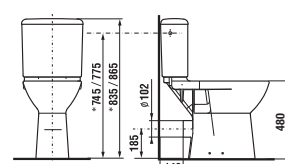

Číslo výrobku	Popis výrobku	Napouštění	Splach. mech. součástí	Odpad	Instalační sada součástí	Cena bílá
H8236180000001	zvýšená WC mísa 46 cm			x	x	3 193 Kč
H8276120002411	WC nádrž	x	x			2 169 Kč
H8276130002421	WC nádrž	x	x			2 169 Kč