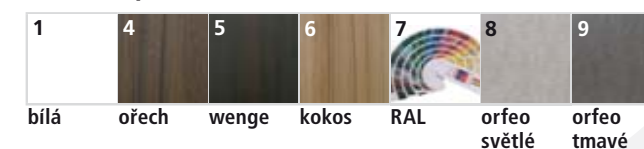

Skrytá konzola:

450,-

2.490,-

1.990,-

Barevné provedení dvířek:

bilá ořech wenge kokos RAL orfeo světlé orfeo tmavé

dub akazie ořech pacifik ořech tabák dub černý jasan dub sonoma

borovice bělená borovice patina dub šedý mocca platan borneo