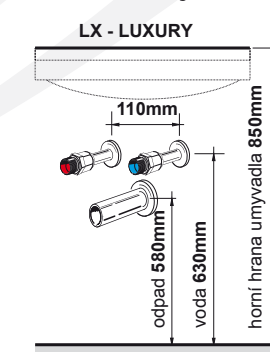

Montážní výška:

Provedení:

1. závěsný nábytek, možnost doobjednat nohy 200 mm
   - korpus laminát bílý lak nebo výběr viz. tabulka
   - dvířka MDF lak nebo laminát viz. tabulka
   - v provedení RAL nutno nacenit
   - skříňky PLX jsou vybaveny dotykovým systémem push firmy **blum**
   - skříňky LX jsou vybaveny systémem tichého dovírání **blum**
2. Doporučujeme použít nízký sifon, např. Alcaplast A412