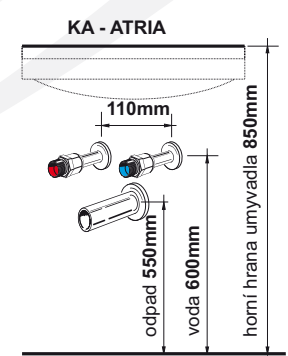

Úchytky:
 PALACE CR 160
 PALACE CR 416

Montážní výška:

Provedení:
 - závěsný nábytek
 - dvířka a čela zásuvek MDF lak nebo laminát viz. tabulka
 - korpus laminát bílý lak nebo výběr viz. tabulka
 - v provedení RAL nutno nacenit
 - dvířkové skříňky jsou vybaveny panty **blum** s integrovaným tlumením
 - zásuvky jsou vybaveny systémem tichého dovírání **blum**
 Doporučujeme použít nízký sifon, např. Alcaplast A412