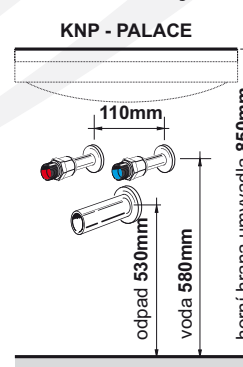

Barevné provedení:

1	4	5	6	7	8	9
24 hodin	ořech	wenge	kokos	RAL	orfeo světlé	orfeo tmavé
bílá						
14	16	17	18	20	21	22
dub	akazie	ořech pacifik	ořech tabák	dub černý	jasan	dub sonoma
23	24	25	26	27	28	
borovice bělená	borovice patina	dub šedý	mocca	platan	borneo	

Montážní výška:

Úchytka: PALACE CR 160

PALACE CR 416

Provedení:

1. závěsné skříňky
   - korpus laminát lak nebo laminát výběr viz. tabulka
   - čela zásuvek a dvířka MDF lak nebo laminát výběr viz. tabulka
   - v provedení RAL nutno nacenit
   - malá dvířka vybavena panty s integrovaným tlumičem pro tiché dovírání
   - zásuvky jsou vybaveny systémem tichého dovírání **blum**
2. Doporučujeme použít nízký sifon, např. Alcaplast A412