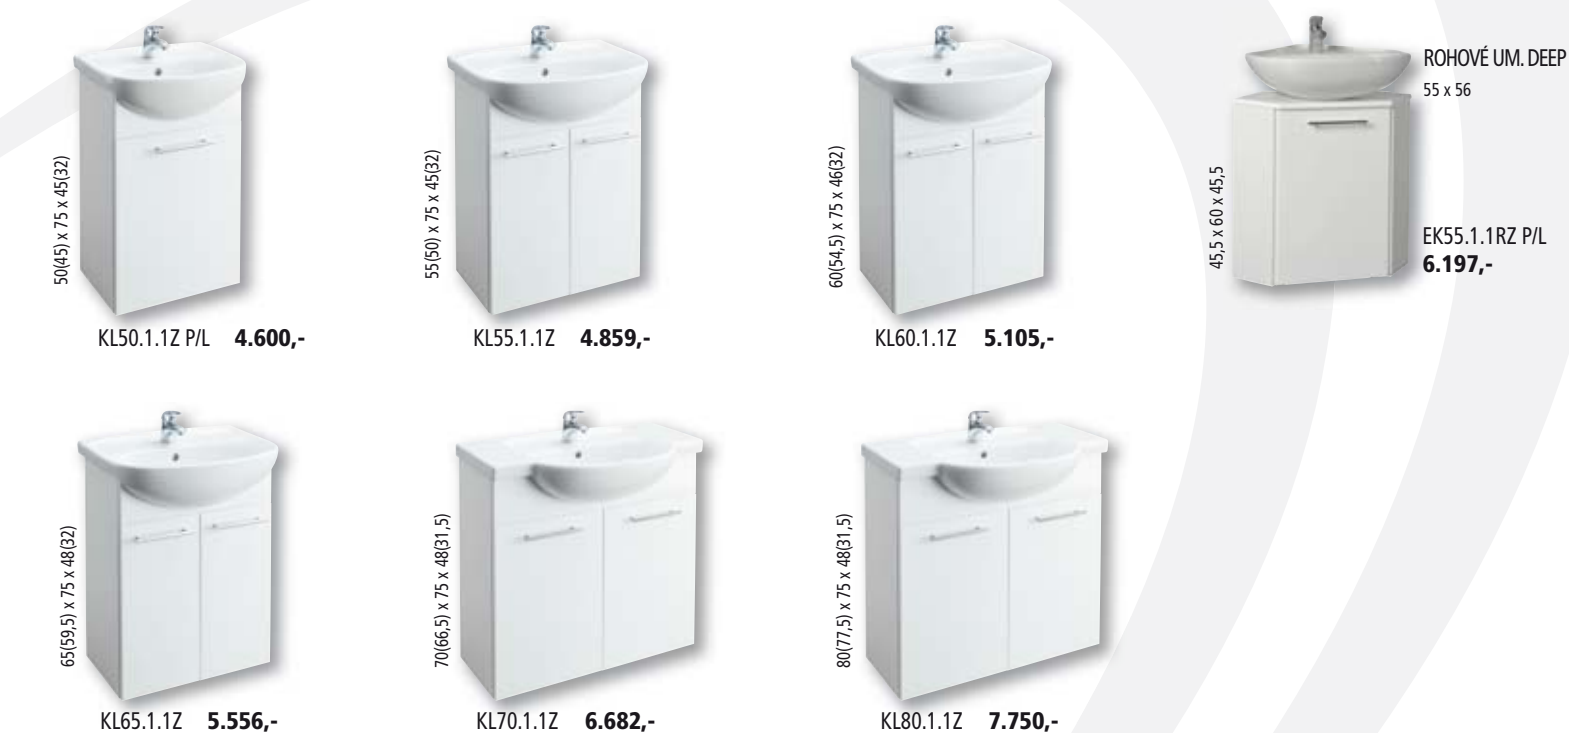

Skříňky s umyvadly jsou vybaveny jednou polohovatelnou policí.

Doplňkové a zrcadlové skříňky je možné vybrat na str. 46 a 47, zrcadla na str. 32 – 34

Držák na ručníc:

Osvětlení:

Úchytky:

Barevné provedení: