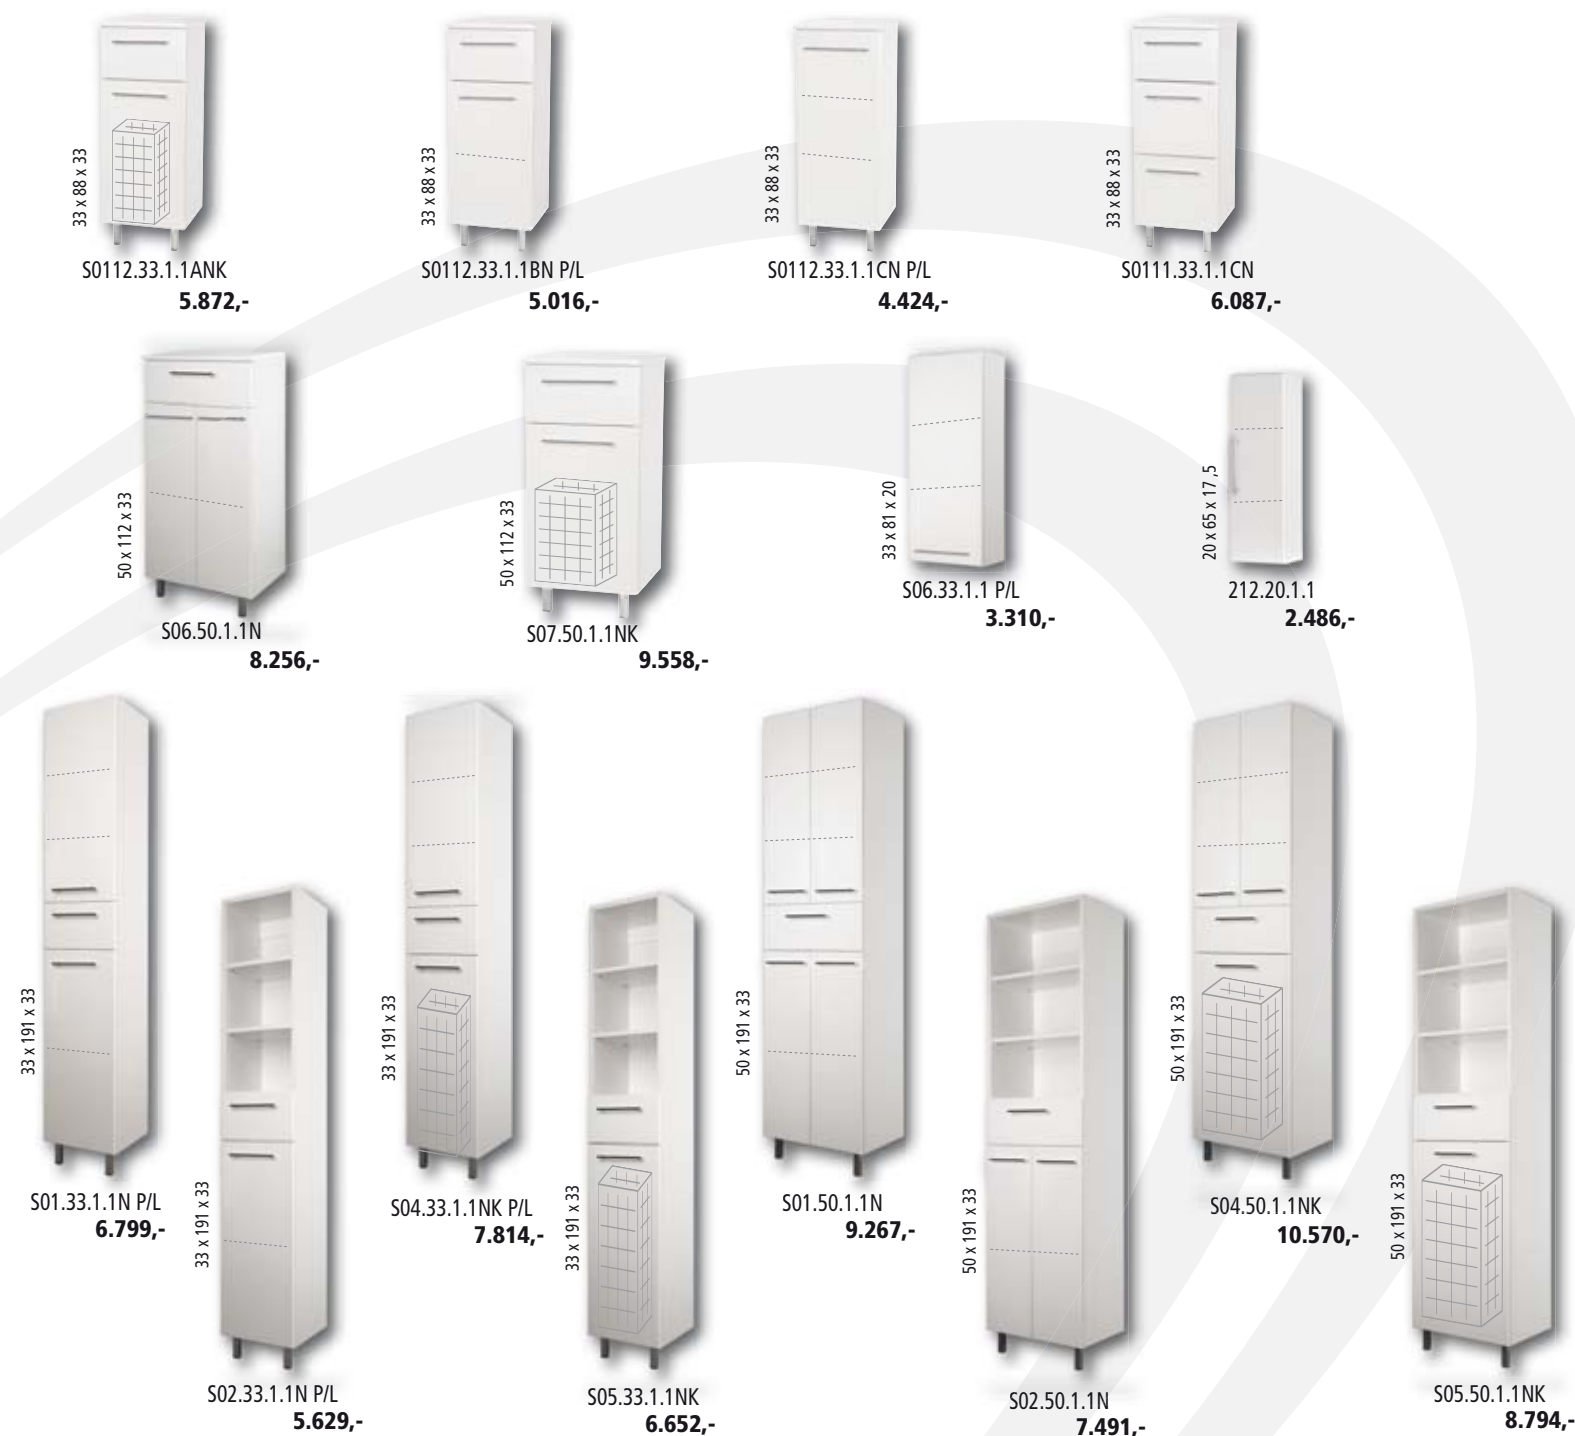

Přehled doplňkových skříněk vhodných k umyvadlovým skřínkám

CENA VÝROBKU ZAHRNUJE NOHY (2KS), ÚCHYTKY A DPH.