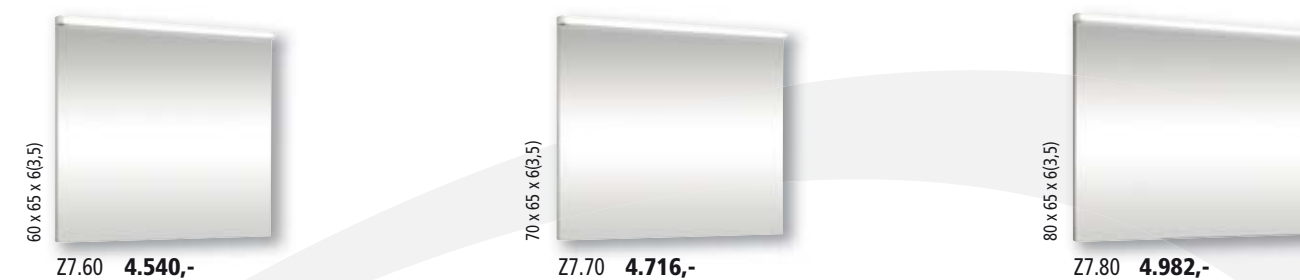

Skříňky s umyvadly jsou vybaveny jedním výsuvem.