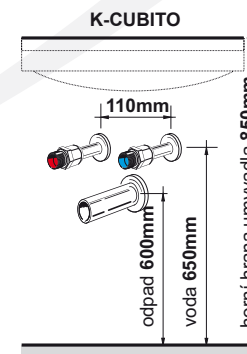

Montážní výška:

Provedení:

- závěsné skříňky (nohy 200 mm možno doobjednat)
- korpus laminát lak nebo laminát výběr viz. tabulka
- dvířka MDF lak nebo laminát výběr viz. tabulka
- v provedení RAL nutno nacenit
- dvířka vybavena tlumičem pro tiché dovírání
- zásuvky laminát jsou vybaveny systémem tichého dovírání **blum**

Doporučujeme použít nízký sifon, např. Alcaplast A412

Tento nábytek je určen do koupelen, není však uzpůsoben pro přímý styk s vodou!