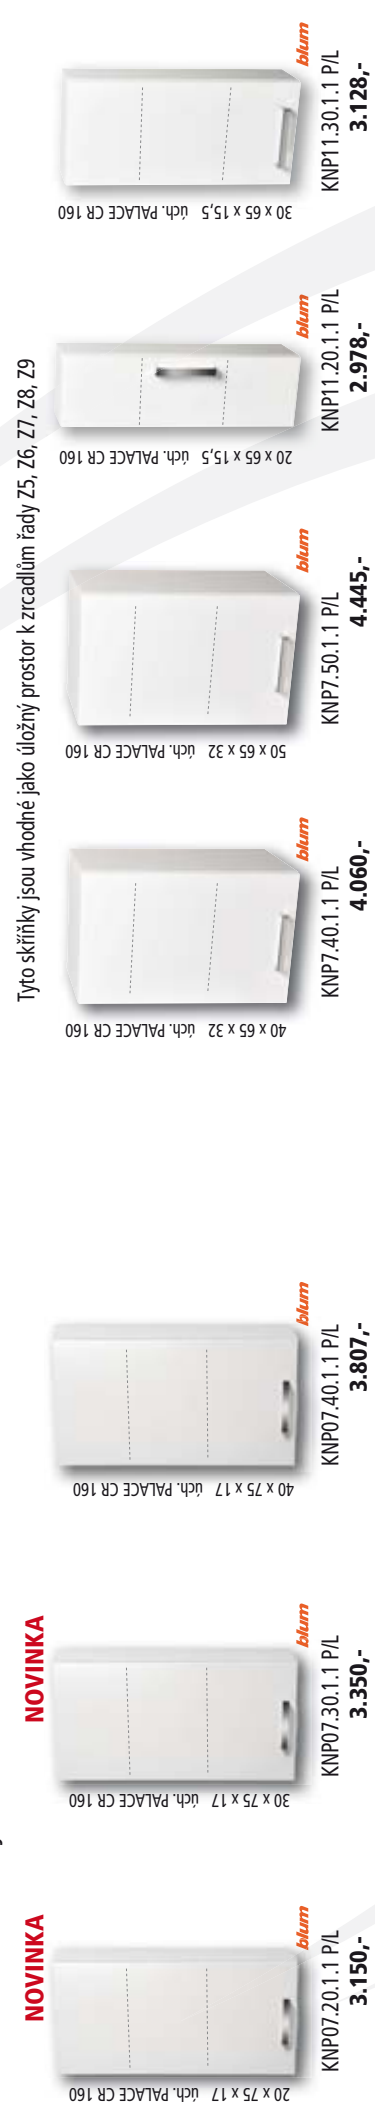

Přehled zrcadel a doplňkových skříňek vhodných k umyvadlovým skříňkám

Horní závěsné skříňky

Tyto skříňky jsou vhodné jako úložný prostor k zrcadlům řady Z5, Z6, Z7, Z8, Z9

vhodná nad pračku **NOVINKA**

Detail 2KNP10.60

vhodná nad pračku

2KNP10.60.1.1 9.756,-

Detail 2KNP10.60.1.1 P/L 5.246,-

Barevné provedení:

1	4	5	6	7	8	9	14	16	17	18	20	21	22
hodin	bilá	orech	wenge	kokos	RAL	orfeo světlé	orfeo tmavé	orech	orech pacifik	dub	dub černý	dub jasan	dub sonoma
23	24	25	26	27	28								
borovice bělána	akazie	orech	orech	orech	orech	orech	orech	orech	orech	dub	dub	dub	sonoma
borovice	borovice	borovice	borovice	borovice	borovice	borovice	borovice	borovice	borovice	dub	dub	dub	sonoma
patina	patina	patina	patina	patina	patina	patina	patina	patina	patina	patina	patina	patina	patina
šedý	šedý	šedý	šedý	šedý	šedý	šedý	šedý	šedý	šedý	šedý	šedý	šedý	šedý

Provedení:
- Korpus laminát lak nebo lami-nát výběr viz. tabulka
- v provedení RAL nutno nacenit
- Všechny skříňky jsou vybaveny kováním rakouské firmy **blum**.

Doplňkové skříňky s dvířky z hliníkového profilu.