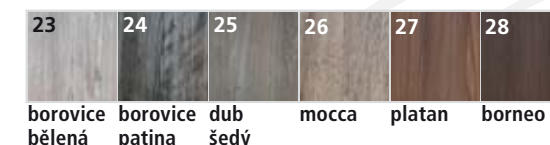

Skrytá konzola:

450,-

2.490,-

1.990,-

Barevné provedení dvířek:

bilá ořech wenge kokos RAL orfeo světlé orfeo tmavé

dub akazie ořech pacifik ořech tabák dub černý jasan dub sonoma

borovice bělená borovice patina dub šedý mocca platan borneo