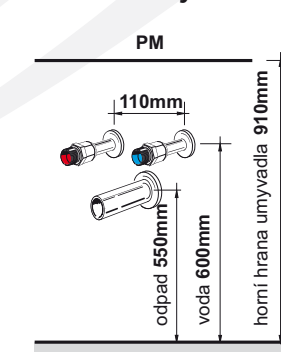

Montážní výška:

Úchytky:

1. **Provedení:**
2. soklový nábytek - sokl odnímatelný
   - korpus laminát bílý lak nebo výběr viz. tabulka
   - dvířka MDF lak nebo laminát viz. tabulka
   - v provedení RAL nutno nacenit
   - nábytek je vybaven pojízdy **blum** se systémem tichého dovírání
   - panty **blum** s integrovaným tlumením
3. Doporučujeme použít nízký sifon, např. Alcaplast A412