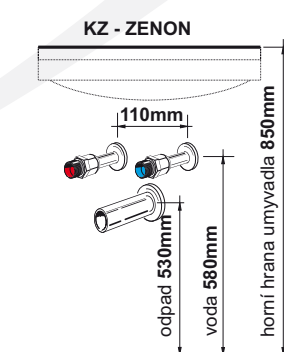

Provedení:

- závěsný nábytek, možnost doobjednat nohy 100mm
 - korpus laminát výběr viz. tabulka
 - dvířka laminát výběr viz. tabulka
 - v provedení RAL nutno nacenit
- Doporučujeme použít nízký sifon, např. Alcaplast A412