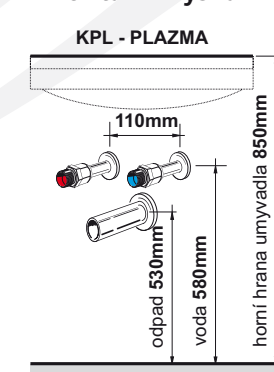

Úchytky:

PALACE CR 160

PALACE CR 416

Nábytkové nohy:

Možno doobjednat
NOHA HRANATÁ
CR 200

Není stavitelná

Montážní výška:

Provedení: