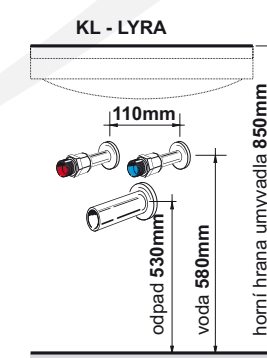

Barevné provedení:

1	4	5	6	7	8	9	
24 hodin	ořech	wenge	kokos	RAL	orfeo světlé	orfeo tmavé	
bílá	dub	akazie	ořech pacifik	ořech tabák	dub černý	jasan	dub sonoma
14	16	17	18	20	21	22	
borovice bělená	borovice patina	dub šedý	mocca	platan	borneo		

Montážní výška: