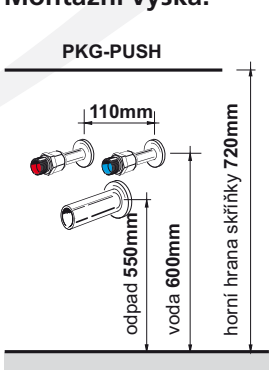

Skrytá konzola: SKK 450,-

Montážní výška: PKG-PUSH