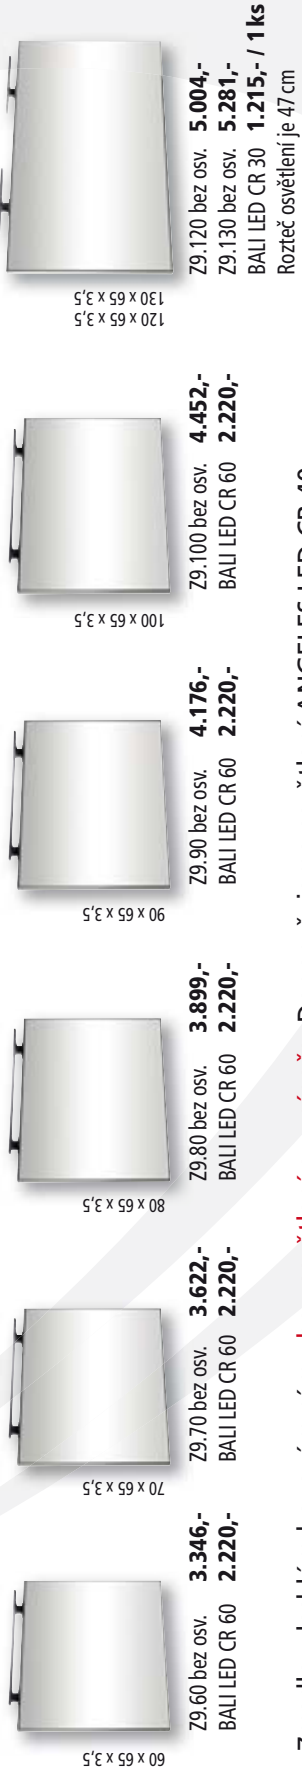

Zrcadla v lesklém kovovém rámu **bez osvětlení a vypínače**. Doporučujeme osvětlení BALI LED CR 60 nebo BALI LED CR 30. Rozteč osvětlení je 47 cm

Zrcadla v lesklém kovovém rámu **bez osvětlení a vypínače**. Doporučujeme osvětlení ANGELES LED CR 40. Rozteč osvětlení je 47 cm

Police se skrytým kováním (LTD 36 mm lak, hloubka 150mm)

PT90.1 1.701,-
PT100.1 1.759,-
PT80.1 1.642,-
PT130.1 2.005,-

Skrytá konzole

Ke každé polici PT 2 ks k polici PT120 a PT130 3 ks (v ceně police)

ANGELES LED CR 40

BALI LED CR 60

BALI LED CR 30