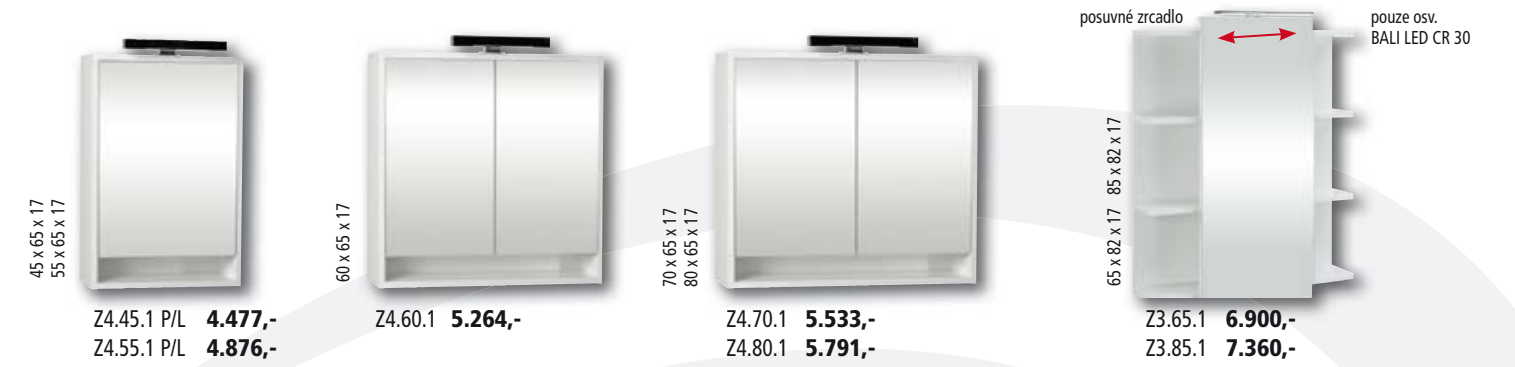

Montážní výška:

Provedení:

- závěsný nábytek
 - korpus laminát bílý nebo výběr viz. tabulka
 - čela zásuvek laminát lak bílý nebo laminát výběr viz. tabulka
 - v provedení RAL nutno nacenit
 - zásuvky jsou vybaveny systémem tichého dovírání **blum**
- Doporučujeme použít nízký sifon, např. Alcaplast A412

Sestavy nábytku KZ-ZENON

Řada KZ-ZENON

CENA UMYVADLOVÉ SKŘÍŇKY ZAHRAJUJE UMYVADLO, ÚCHYTKY A DPH.
CENA ZDRADLOVÉ SKŘÍŇKY ZAHRAJUJE HALOGENOVÉ OSVĚTLENÍ, VYPÍNAČ A DPH.

Zrcadlové skříňky s halogenovým osvětlením jsou vybaveny jednou polohovatelnou a dvěma pevnými policemi a vypínačem.