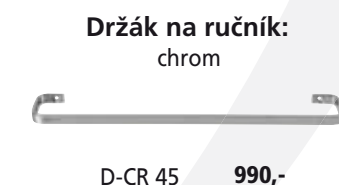

Popis sestavy:

- Z10.60 s osv. ANGELES LED CR 40
- PKF80.7.1 – skříňka pod umyvadlo s Push systémem
- BLOCK 50 – keramické umyvadlo
- KGB80.7 – police
- PKF1.40.7.1 – vysoká skříňka
- Držák na ruční D-CR 45

umyvadlo keramické
TOP 65

3.825,-

umyvadlo keramické
MODERN 65

3.514,-

umyvadlo keramické
OVAL 60

2.642,-

umyvadlo keramické bezpřepadové
RING 43

3.050,-

umyvadlo keramické
ELIPSE 55

2.264,-

umyvadlo keramické bezpřepadové
BLOCK 50

3.050,-

Skříňky pod umyvadlo jsou vybaveny výsuvem **blum** s push systémem, cena skříňky zahrnuje montážní sadu (SKK). Skříňky pro jiné umyvadla než nabízejíme je nutné nechat nacenit.

Police pod skříňky s umyvadly - je potřeba doobjednat skryté konzoly (SKK) nebo nohy. Tloušťka desky 36 mm.

Závěsné skříňky jsou vybaveny výsuvem **blum** s push systémem, cena skříňky zahrnuje montážní sadu (SKK) s možností doobjednání nohou. Zásuvky jsou bez výřezu pro sifon. Tyto skříňky nejsou určeny pro osazení umyvadly.

Doplňkové skříňky, zrcadlové skříňky a zrcadla je možné vybrat na str. 32-37 Termín expedice: 14 dnů od objednání

990,-

990,-

4.590,-

Barevné provedení korpusu:

bilá RAL ořech pacifik ořech tabák jasan dub šedý

Skrytá konzola:

450,-

2.490,-

1.990,-

Barevné provedení dvířek:

bilá ořech wenge kokos RAL orfeo světlé orfeo tmavé

dub akazie ořech pacifik ořech tabák dub černý jasan dub sonoma

borovice bělená borovice patina dub šedý mocca platan borneo

Montážní výška:

Provedení:
- závěsný nábytek
- dvířka laminát bílý lak nebo viz. tabulka
- korpus laminát bílý lak nebo výběr viz. tabulka
- v provedení RAL nutno nacenit
- zásuvky jsou vybaveny pojezdy **blum** s push systémem
Doporučujeme použít nízký sifon, např. Alcaplast A412