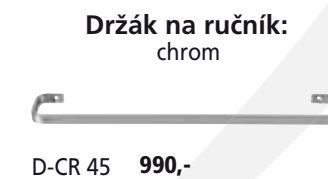

Barevné provedení:

1	4	5	6	7	8	9
bílá	ořech	wenge	kokos	RAL	orfeo světlé	orfeo tmavé
14	16	17	18	20	21	22
dub	akazie	ořech pacifik	ořech tabák	dub černý	jasan	dub sonoma
23	24	25	26	27	28	
borovice bělená	borovice patina	dub šedý	mocca	platan	borneo