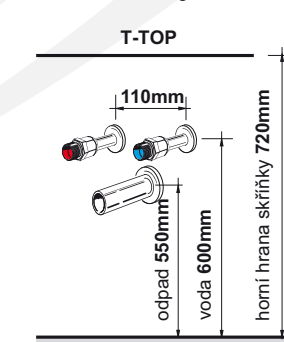

Montážní výška:

Provedení:

- závěsný nábytek
 - dvířka MDF lak nebo laminát viz. tabulka
 - korpus laminát bílý lak nebo výběr viz. tabulka
 - v provedení RAL nutno nacenit
 - zásuvky jsou vybaveny pojedy **blum** s push systémem
- Doporučujeme použít nízký sifon, např. Alcaplast A412**