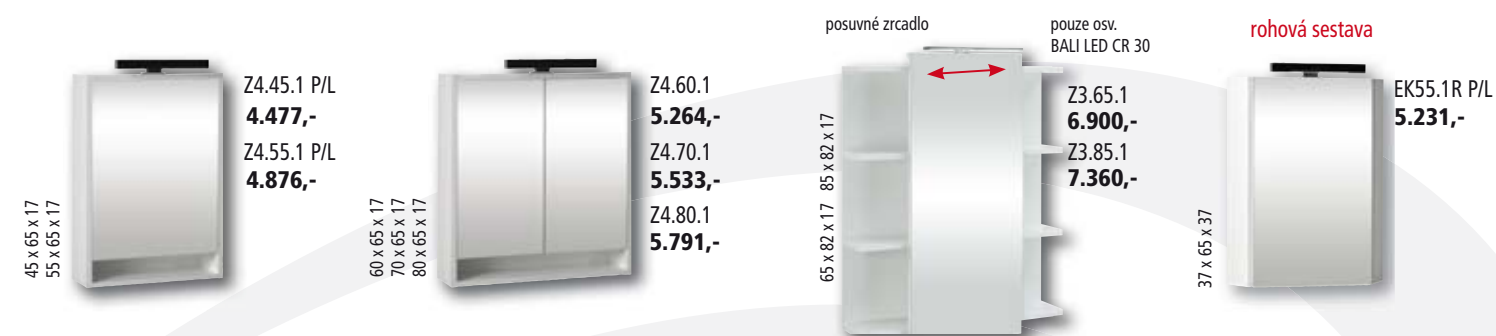

Složení sestav:

- 1** - Z4.70.14
- KL80.14.1N
- úchytky MARIK CR

1 dub/bílá

- 2** - Z4.55.6
- KL55.6.6N
- úchytky LEA AL

- 3** - Z1AL.40
- PS50AL
- KL50.9.1N
- úchytky LEA AL

2 kokos

3 orfeo tmavé/bílá

Zrcadlové skříňky s halogenovým osvětlením, jednou polohovatelnou, dvěma pevnými policemi a vypínačem.