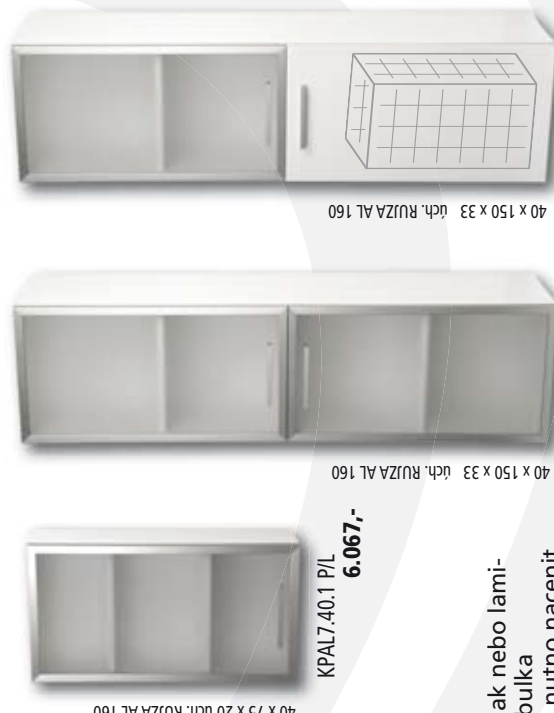

BALI LED CR 60

BALI LED CR 30

Přehled zrcadel a doplňkových skříňek vhodných k umyvadlovým skříňkám

Horní závěsné skříňky

Tyto skříňky jsou vhodné jako úložný prostor k zrcadlům řady Z5, Z6, Z7, Z8, Z9

vhodná nad pračku **NOVINKA**

Provedení:
- Korpus laminát lak nebo lami-nát výběr viz. tabulka
- v provedení RAL nutno nacenit
- Všechny skříňky jsou vybaveny kováním rakouské firmy **blum**.

Doplňkové skříňky s dvířky z hliníkového profilu.