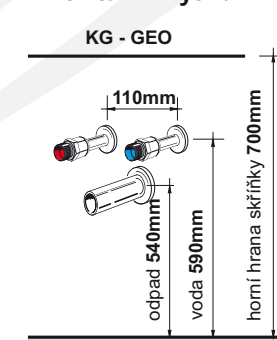

Montážní výška:

Úchytky:

Provedení:
- závěsný nábytek
- dvířka MDF lak nebo laminát viz. tabulka
- korpus laminát bílý lak nebo výběr viz. tabulka
- v provedení RAL nutno nacenit
- zásuvky jsou vybaveny systémem tichého dovírání **blum**
Doporučujeme použít nízký sifon, např. Alcaplast A412