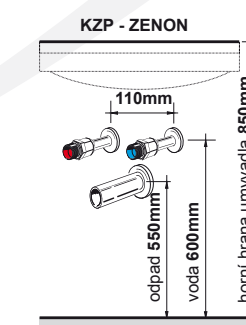

Montážní výška:

Provedení:

1. závěsný nábytek
   - korpus laminát bílý nebo výběr viz. tabulka
   - čela zásuvek laminát lak bílý nebo laminát výběr viz. tabulka
   - v provedení RAL nutno nacenit
   - zásuvky jsou vybaveny systémem tichého dovírání **blum**
2. Doporučujeme použít nízký sifon, např. Alcaplast A412