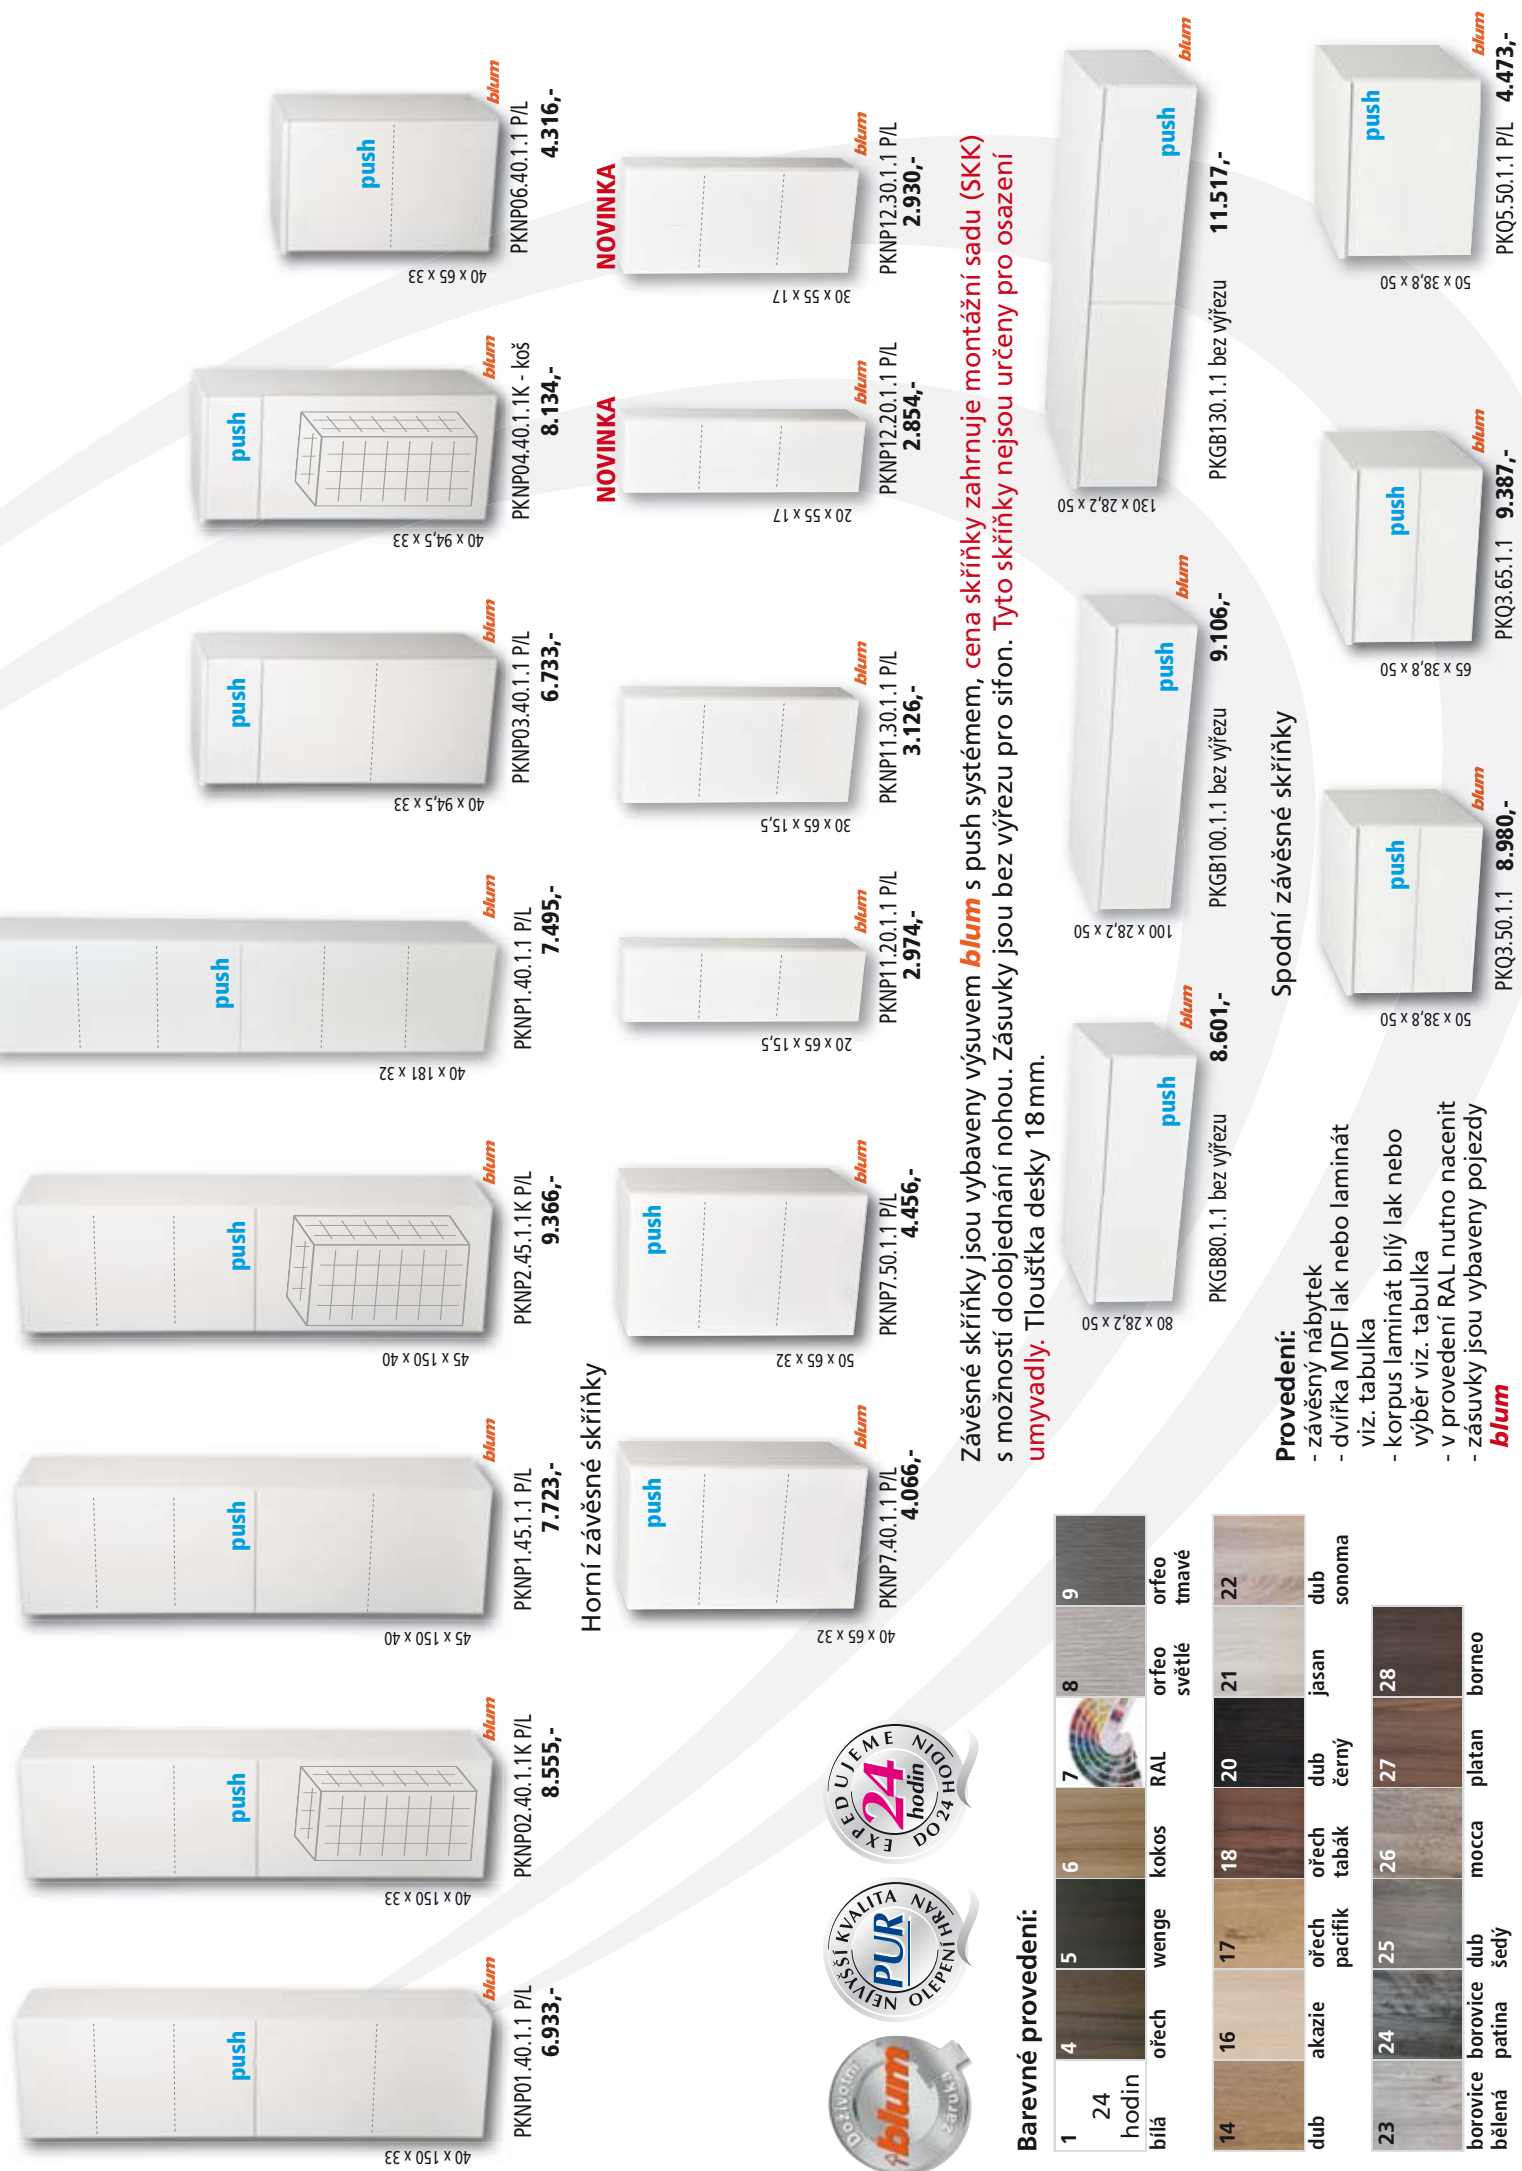

Přehled doplňkových skříněk vhodných k umyvadlovým skřínkám

Doplňkové skřínky vybaveny dotykovým systémem push (pro otevření a zavření)

Tento nábytek je určen do koupelen, není však uzpůsoben pro přímý styk s vodou!