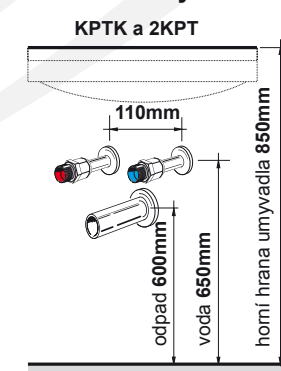

Držák na ručník:
chrom

Nábytkové nohy:

Možno doobjednat
NOHA HRANATÁ
CR 200

Není stavitelná

Úchytky:

PALACE CR 160 PALACE CR 416

Montážní výška:

Provedení: