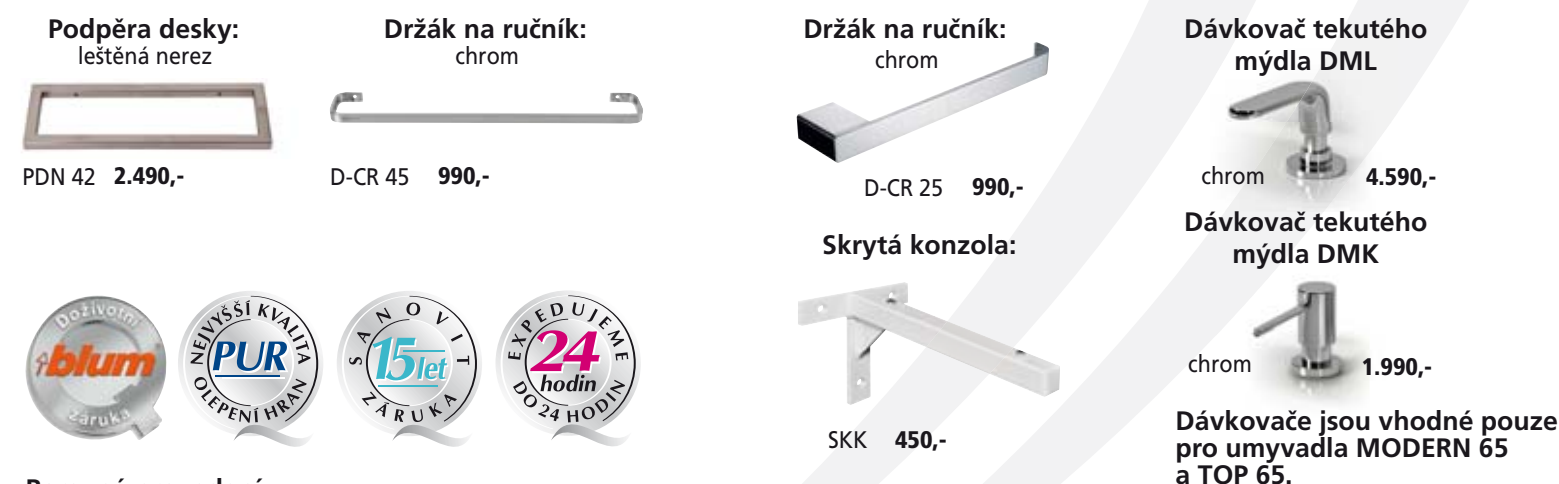

umyvadlo keramické ELIPSE 55

umyvadlo keramické bezpřepadové RING 43

umyvadlo keramické OVAL 60

umyvadlo keramické MODERN 65

umyvadlo keramické bezpřepadové BLOCK 50

Desky pod umyvadlo o tloušťce 58 mm - je potřeba **doobjednat skryté konzoly (SKK) nebo PDN42.**
 Pro jiné umyvadlo, než nabízíme, je nutné zaslat okótovaný výřez. **Při stejném rozměru desky a jiném výřezu se cena nemění.**

Skříňky pod desky s umyvadly se dvěma výsuvy s push systémem, **cena včetně montážní sady.**

Skříňky pod desky s umyvadly se dvěma výsuvy, **cena včetně montážní sady.**

Doplňkové skříňky, zrcadlové skříňky a zrcadla je možné vybrat na str. 32-37