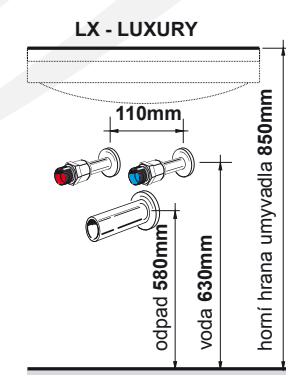

Osvětlení:
BALI LED CR 30
KARO CR HALOGEN

Úchytka:
MARIK CR 160

Barevné provedení:

1 24 hodin bílá	4 ořech	5 wenge	6 kokos	7 RAL	8 orfeo světlé	9 orfeo tmavé
14 dub	16 akazie	17 ořech pacifik	18 ořech tabák	20 dub černý	21 jasan	22 dub sonoma
23 borovice bélená	24 borovice patina	25 dub šedý	26 mocca	27 platan	28 borneo	

Montážní výška: