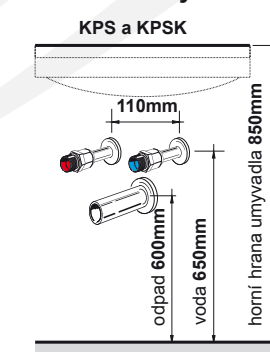

Montážní výška:

Provedení:

- závěsný nábytek, možnost doobjednat nohy 200 mm
 - dvířka a čela zásuvek MDF lak nebo laminát viz. tabulka
 - korpus laminát bílý lak nebo výběr viz. tabulka
 - v provedení RAL nutno nacenit
 - dvířkové skříňky jsou vybaveny panty **blum** s integrovaným tlumením
 - nábytek je vybaven pojezdy **blum** se systémem tichého dovírání
- Doporučujeme použít nízký sifon, např. Alcaplast A412