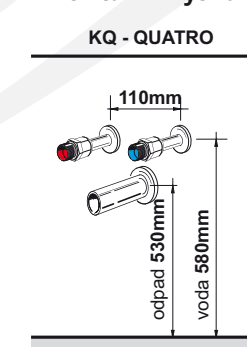

Montážní výška: