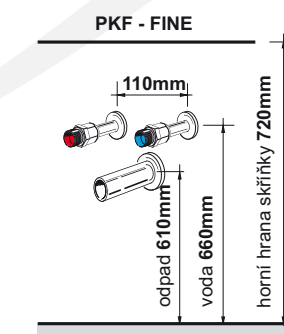

Montážní výška:

Provedení:
- závěsný nábytek
- dvířka laminát bílý lak nebo viz. tabulka
- korpus laminát bílý lak nebo výběr viz. tabulka
- v provedení RAL nutno nacenit
- zásuvky jsou vybaveny pojezdy **blum** s push systémem
Doporučujeme použít nízký sifon, např. Alcaplast A412