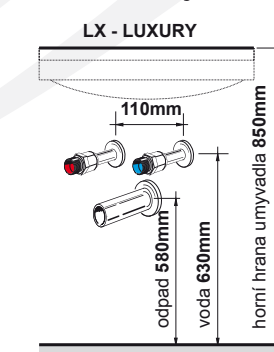

Montážní výška:

Provedení:

1. závěsný nábytek, možnost doobjednat nohy 200mm
   - korpus laminát bílý lak nebo výběr viz. tabulka
   - v provedení RAL nutno nacenit
   - dvířka AL profil se sklem Matelux vybavená tlumičem pro tiché dovírání
2. Doporučujeme použít nízký sifon, např. Alcaplast A412