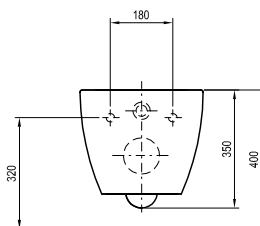

V rozmezí 0 – 200 mm

Součástí výrobku
je izolační deska
pro bidet

Technické informace a ceník výrobků

Označení	Objednávací číslo	Rozměry (mm)	Váha (kg)	Cena
WC Uni Chrome Rim	X01516	360x510x350	24,9	5 190,-