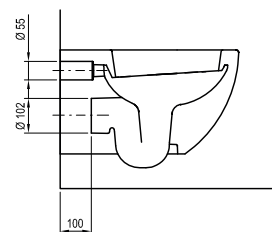

Instalační bidetový modul

Určený pro závěsný bidet s přípojevací roztečí 180 mm nebo 230 mm. Pro montáž před nosnou stěnu nebo do sádkartonové konstrukce.

**Jednoduché
přípevnění na zeď**
pomocí dvou šroubů

**Robustní samonosný
rám**

vyrobený z oceli

Velká nosnost

Nosnost konstrukce
je až 400 kg

**Rozteč přívodu
vody**

55 – 145 mm

**Odpadní koleno
s těsněním**

**Nastavitelné
výsuvné nohy**

V rozmezí 0 – 200 mm

Součástí výrobku
je izolační deska
pro bidet

Technické informace a ceník výrobků

Označení	Objednávací číslo	Rozměry (mm)	Váha (kg)	Cena
WC Uni Chrome Rim	X01516	360x510x350	24,9	5 190,-