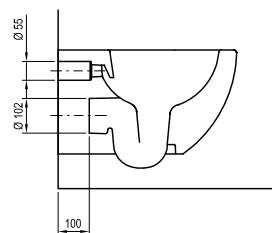

V rozmezí 0 – 200 mm

Součástí výrobku
je izolační deska
pro bidet

Technické informace a ceník výrobků

Označení	Objednávací číslo	Rozměry (mm)	Váha (kg)	Cena
WC Uni Chrome Rim	X01516	360x510x350	24,9	5 190,-