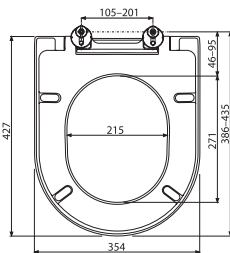

Instalační bidetový modul

Určený pro závěsný bidet s přípojevací roztečí 180 mm nebo 230 mm. Pro montáž před nosnou stěnu nebo do sádkartonové konstrukce.

**Jednoduché
přípevnění na zeď**
pomocí dvou šroubů

**Robustní samonosný
rám**

vyrobený z oceli

Velká nosnost

Nosnost konstrukce
je až 400 kg

**Rozteč přívodu
vody**

55 – 145 mm

**Odpadní koleno
s těsněním**

**Nastavitelné
výsuvné nohy**

V rozmezí 0 – 200 mm

Součástí výrobku
je izolační deska
pro bidet

Technické informace a ceník výrobků

Označení	Objednávací číslo	Rozměry (mm)	Váha (kg)	Cena
WC Uni Chrome Rim	X01516	360x510x350	24,9	5 190,-

Označení	Objednávací číslo	Rozměry (mm)	Váha (kg)	Cena
WC Uni Chrome RimOff	X01535	360x510x350	24,0	5 990,-

Označení	Objednávací číslo	Rozměry (mm)	Váha (kg)	Cena
WC sedátko Uni Chrome Slim	X01550	358x453x51	2,5	1 890,-