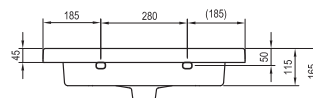

Označení	Objednací číslo	Rozměry (mm)	Váha (kg)	Cena
Umyvadlo Chrome 550	XJG01155000	550x470	13,0	2 990,-
Umyvadlo Chrome 650	XJG01165000	650x470	15,5	3 590,-