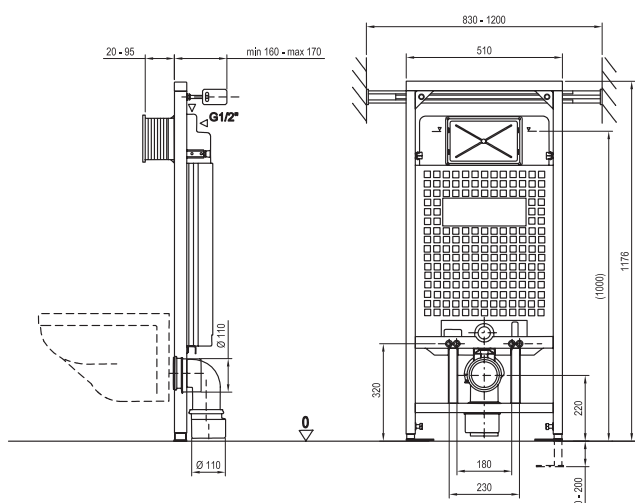

Označení	Objednací číslo	Rozměry (mm)	Váha (kg)	Cena
Bidet Uni Chrome	X01517	360x510x290	20,0	5 190,-

Označení	Objednací číslo	Rozměry (mm)	Váha (kg)	Cena
Bidetová stojánková baterie CR 055.00	X070055	-	1,6	3 890,-

Označení	Objednací číslo	Rozměry (mm)	Váha (kg)	Cena
Umyvadlo Chrome 550	XJG01155000	550x470	13,0	2 990,-
Umyvadlo Chrome 650	XJG01165000	650x470	15,5	3 590,-

Technické informace a ceník výrobků

Označení	Objednací číslo	Rozměry (mm)	Váha (kg)	Cena
Podomítkový instalační modul W k obezdění	X01458	1062x592x145-220	10,5	4 990,-