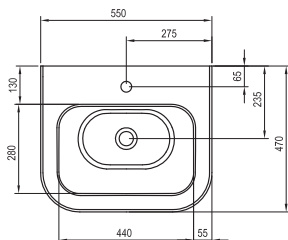

Označení	Objednávací číslo	Rozměry (mm)	Váha (kg)	Cena
WC Uni Chrome RimOff	X01535	360x510x350	24,0	5 990,-

Označení	Objednávací číslo	Rozměry (mm)	Váha (kg)	Cena
WC sedátko Uni Chrome Slim	X01550	358x453x51	2,5	1 890,-

Označení	Objednávací číslo	Rozměry (mm)	Váha (kg)	Cena
WC sedátko Uni Chrome	X01549	354x427x40	2,1	1 090,-

Označení	Objednací číslo	Rozměry (mm)	Váha (kg)	Cena
Ovládací tlačítko Chrome – satin	X01454	247x165	1,4	4 040,-
Ovládací tlačítko Chrome – white	X01455	247x165	1,4	4 540,-
Ovládací tlačítko Uni – satin	X01456	247x165	0,4	1 790,-
Ovládací tlačítko Uni – white	X01457	247x165	0,4	1 290,-

Označení	Objednací číslo	Rozměry (mm)	Váha (kg)	Cena
Bidet Uni Chrome	X01517	360x510x290	20,0	5 190,-

Označení	Objednací číslo	Rozměry (mm)	Váha (kg)	Cena
Bidetová stojánková baterie CR 055.00	X070055	-	1,6	3 890,-

Označení	Objednací číslo	Rozměry (mm)	Váha (kg)	Cena
Umyvadlo Chrome 550	XJG01155000	550x470	13,0	2 990,-
Umyvadlo Chrome 650	XJG01165000	650x470	15,5	3 590,-

Technické informace a ceník výrobků

Označení	Objednací číslo	Rozměry (mm)	Váha (kg)	Cena
Podomítkový instalační modul W k obezdění	X01458	1062x592x145-220	10,5	4 990,-