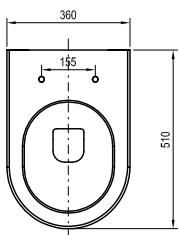

V rozmezí 0 – 200 mm

Součástí výrobku
je izolační deska
pro bidet

Technické informace a ceník výrobků

Označení	Objednávací číslo	Rozměry (mm)	Váha (kg)	Cena
WC Uni Chrome Rim	X01516	360x510x350	24,9	5 190,-

Označení	Objednávací číslo	Rozměry (mm)	Váha (kg)	Cena
WC Uni Chrome RimOff	X01535	360x510x350	24,0	5 990,-

Označení	Objednávací číslo	Rozměry (mm)	Váha (kg)	Cena
WC sedátko Uni Chrome Slim	X01550	358x453x51	2,5	1 890,-