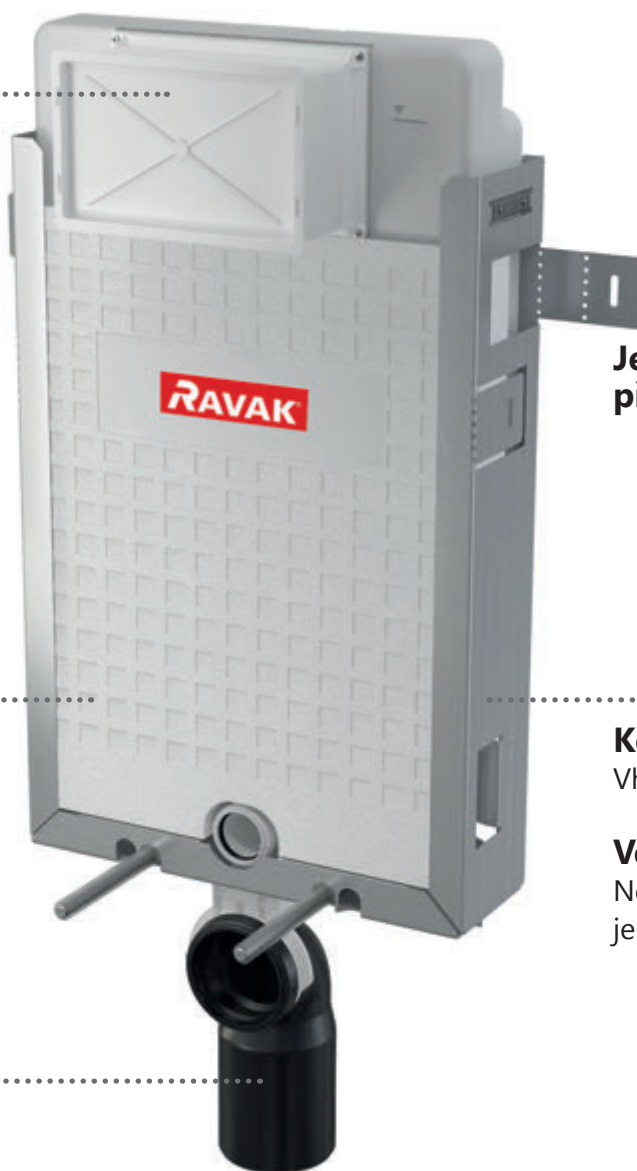

RAVAK

Instalační splachovací modul W

Určený k mokrému zazdění a obložení.

Téměř neslyšitelné napouštění

Velmi tiché a rychlé napouštění ventilu

Možnost splachování

4 / 2,5 l

Izolace proti orosení

Nádržka je chráněná proti orosení po celé její ploše

Odpadní koleno s těsněním

Jednoduché připevnění na zeď

Kovový rám

Vhodný pro obezdění

Velká nosnost

Nosnost konstrukce je až 400 kg

Součástí výrobku je izolační deska pro WC