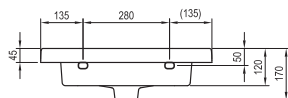

Označení	Objednací číslo	Rozměry (mm)	Váha (kg)	Cena
Umyvadlo Chrome 550	XJG01155000	550x470	13,0	2 990,-
Umyvadlo Chrome 650	XJG01165000	650x470	15,5	3 590,-