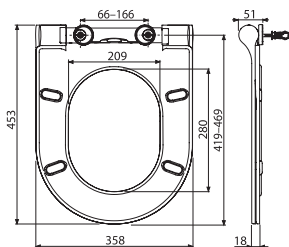

Instalační bidetový modul

Určený pro závěsný bidet s přípojevací roztečí 180 mm nebo 230 mm. Pro montáž před nosnou stěnu nebo do sádkartonové konstrukce.

**Jednoduché
přípevnění na zeď**
pomocí dvou šroubů

**Robustní samonosný
rám**

vyrobený z oceli

Velká nosnost

Nosnost konstrukce
je až 400 kg

**Rozteč přívodu
vody**

55 – 145 mm

**Odpadní koleno
s těsněním**

**Nastavitelné
výsuvné nohy**

V rozmezí 0 – 200 mm

Součástí výrobku
je izolační deska
pro bidet

Technické informace a ceník výrobků

Označení	Objednávací číslo	Rozměry (mm)	Váha (kg)	Cena
WC Uni Chrome Rim	X01516	360x510x350	24,9	5 190,-

Označení	Objednávací číslo	Rozměry (mm)	Váha (kg)	Cena
WC Uni Chrome RimOff	X01535	360x510x350	24,0	5 990,-

Označení	Objednávací číslo	Rozměry (mm)	Váha (kg)	Cena
WC sedátko Uni Chrome Slim	X01550	358x453x51	2,5	1 890,-