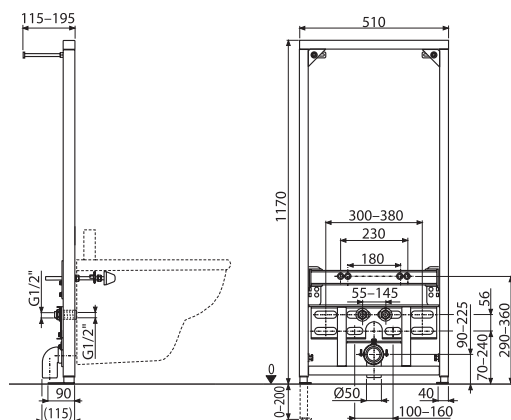

Označení	Objednací číslo	Rozměry (mm)	Váha (kg)	Cena
Umyvadlo Chrome 550	XJG01155000	550x470	13,0	2 990,-
Umyvadlo Chrome 650	XJG01165000	650x470	15,5	3 590,-

Technické informace a ceník výrobků

Označení	Objednací číslo	Rozměry (mm)	Váha (kg)	Cena
Podomítkový instalační modul W k obezdění	X01458	1062x592x145-220	10,5	4 990,-

Označení	Objednací číslo	Rozměry (mm)	Váha (kg)	Cena
Podomítkový instalační modul G do sádkkartonu	X01459	1176x510x180-295	14,8	6 690,-
Vzpěra k podomítkovému instalačnímu modulu G	X01460	-	3,1	890,-

Označení	Objednací číslo	Rozměry (mm)	Váha (kg)	Cena
Instalační bidetový modul	X01561	510x115-195x1170	10,7	3 490,-