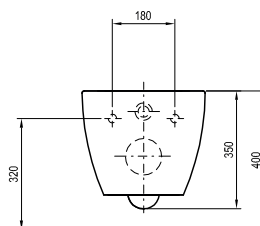

Instalační bidetový modul

Určený pro závěsný bidet s přípojevací roztečí 180 mm nebo 230 mm. Pro montáž před nosnou stěnu nebo do sádkartonové konstrukce.

**Jednoduché
přípevnění na zeď**
pomocí dvou šroubů

**Robustní samonosný
rám**

vyrobený z oceli

Velká nosnost

Nosnost konstrukce
je až 400 kg

**Rozteč přívodu
vody**

55 – 145 mm

**Odpadní koleno
s těsněním**

**Nastavitelné
výsuvné nohy**

V rozmezí 0 – 200 mm

Součástí výrobku
je izolační deska
pro bidet

Technické informace a ceník výrobků

Označení	Objednávací číslo	Rozměry (mm)	Váha (kg)	Cena
WC Uni Chrome Rim	X01516	360x510x350	24,9	5 190,-