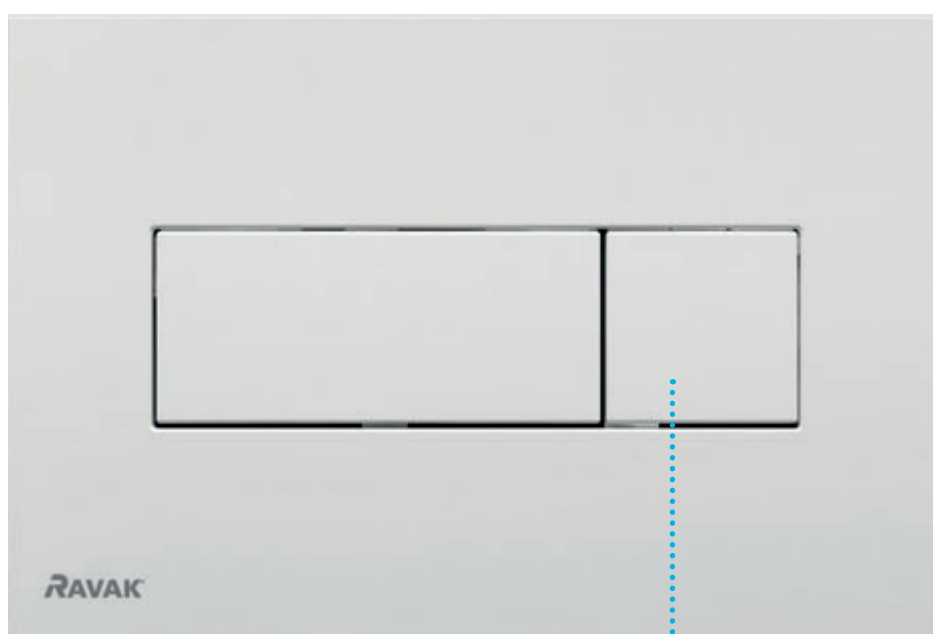

Tlačítko Uni

Univerzální design vhodný pro každou moderní koupelnu.
Ovládání, které vám bude dělat radost.

Dlouhá životnost

vyrobeno z vysoce odolného plastu

Povrchová úprava

proti poškrábání

Snadné čištění

díky hladkému povrchu

Dvojí provedení

Bílá

Satin

**Možnost volby
úsporného splachování**