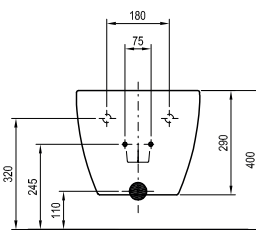

V rozmezí 0 – 200 mm

Součástí výrobku
je izolační deska
pro bidet

Technické informace a ceník výrobků

Označení	Objednávací číslo	Rozměry (mm)	Váha (kg)	Cena
WC Uni Chrome Rim	X01516	360x510x350	24,9	5 190,-

Označení	Objednávací číslo	Rozměry (mm)	Váha (kg)	Cena
WC Uni Chrome RimOff	X01535	360x510x350	24,0	5 990,-

Označení	Objednávací číslo	Rozměry (mm)	Váha (kg)	Cena
WC sedátko Uni Chrome Slim	X01550	358x453x51	2,5	1 890,-

Označení	Objednávací číslo	Rozměry (mm)	Váha (kg)	Cena
WC sedátko Uni Chrome	X01549	354x427x40	2,1	1 090,-

Označení	Objednací číslo	Rozměry (mm)	Váha (kg)	Cena
Ovládací tlačítko Chrome – satin	X01454	247x165	1,4	4 040,-
Ovládací tlačítko Chrome – white	X01455	247x165	1,4	4 540,-
Ovládací tlačítko Uni – satin	X01456	247x165	0,4	1 790,-
Ovládací tlačítko Uni – white	X01457	247x165	0,4	1 290,-