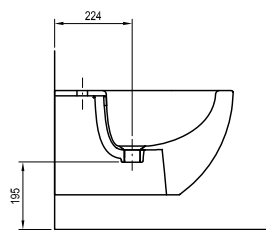

V rozmezí 0 – 200 mm

Součástí výrobku
je izolační deska
pro bidet

Technické informace a ceník výrobků

Označení	Objednávací číslo	Rozměry (mm)	Váha (kg)	Cena
WC Uni Chrome Rim	X01516	360x510x350	24,9	5 190,-

Označení	Objednávací číslo	Rozměry (mm)	Váha (kg)	Cena
WC Uni Chrome RimOff	X01535	360x510x350	24,0	5 990,-

Označení	Objednávací číslo	Rozměry (mm)	Váha (kg)	Cena
WC sedátko Uni Chrome Slim	X01550	358x453x51	2,5	1 890,-

Označení	Objednávací číslo	Rozměry (mm)	Váha (kg)	Cena
WC sedátko Uni Chrome	X01549	354x427x40	2,1	1 090,-

Označení	Objednací číslo	Rozměry (mm)	Váha (kg)	Cena
Ovládací tlačítko Chrome – satin	X01454	247x165	1,4	4 040,-
Ovládací tlačítko Chrome – white	X01455	247x165	1,4	4 540,-
Ovládací tlačítko Uni – satin	X01456	247x165	0,4	1 790,-
Ovládací tlačítko Uni – white	X01457	247x165	0,4	1 290,-