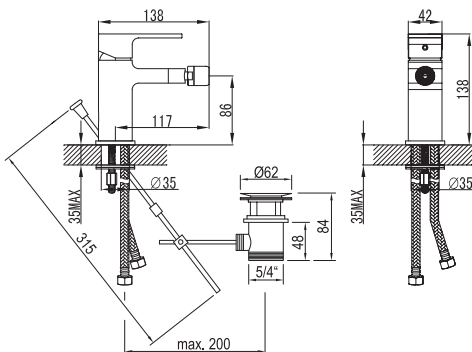

Označení	Objednací číslo	Rozměry (mm)	Váha (kg)	Cena
Bidetová stojánková baterie CR 055.00	X070055	-	1,6	3 890,-