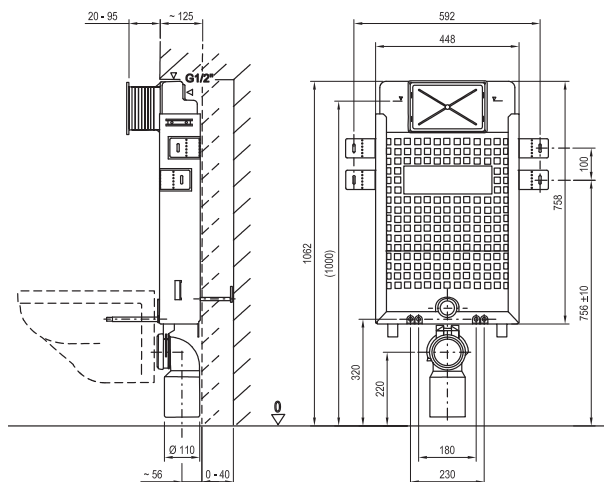

Označení	Objednací číslo	Rozměry (mm)	Váha (kg)	Cena
Umyvadlo Chrome 550	XJG01155000	550x470	13,0	2 990,-
Umyvadlo Chrome 650	XJG01165000	650x470	15,5	3 590,-

Technické informace a ceník výrobků

Označení	Objednací číslo	Rozměry (mm)	Váha (kg)	Cena
Podomítkový instalační modul W k obezdění	X01458	1062x592x145-220	10,5	4 990,-