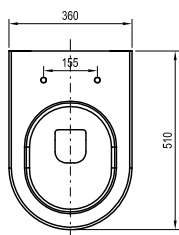

Instalační bidetový modul

Určený pro závěsný bidet s přípojevací roztečí 180 mm nebo 230 mm. Pro montáž před nosnou stěnu nebo do sádkartonové konstrukce.

**Jednoduché
přípevnění na zeď**
pomocí dvou šroubů

**Robustní samonosný
rám**

vyrobený z oceli

Velká nosnost

Nosnost konstrukce
je až 400 kg

**Rozteč přívodu
vody**

55 – 145 mm

**Odpadní koleno
s těsněním**

**Nastavitelné
výsuvné nohy**

V rozmezí 0 – 200 mm

Součástí výrobku
je izolační deska
pro bidet

Technické informace a ceník výrobků

Označení	Objednávací číslo	Rozměry (mm)	Váha (kg)	Cena
WC Uni Chrome Rim	X01516	360x510x350	24,9	5 190,-

Označení	Objednávací číslo	Rozměry (mm)	Váha (kg)	Cena
WC Uni Chrome RimOff	X01535	360x510x350	24,0	5 990,-

Označení	Objednávací číslo	Rozměry (mm)	Váha (kg)	Cena
WC sedátko Uni Chrome Slim	X01550	358x453x51	2,5	1 890,-