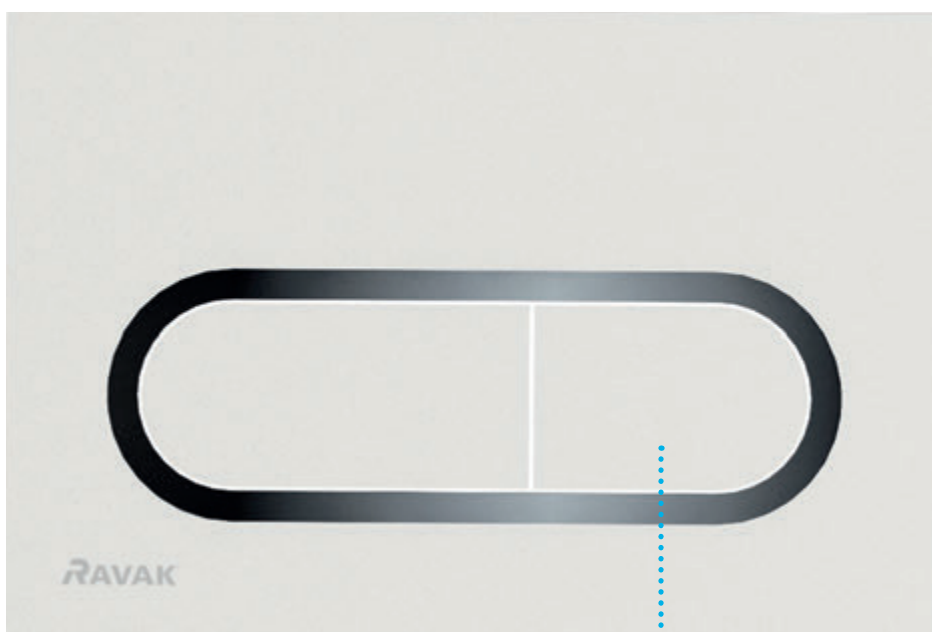

Tlačítko Chrome

Nepostradatelná tečka k modernímu WC.

Doladí styl koupelny Chrome a zpříjemní používání.

Do stěny

Tlačítka vystupují nad obklad jen minimálně a podporují tak elegantní výsledek.

Kovové provedení

Odolné proti poškrábání

Dvojí provedení

Bílá

Satin

**Možnost volby
úsporného splachování**