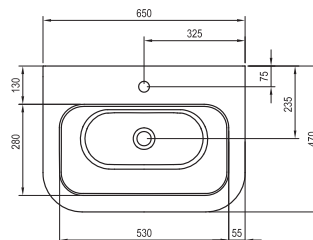

Označení	Objednávací číslo	Rozměry (mm)	Váha (kg)	Cena
WC Uni Chrome RimOff	X01535	360x510x350	24,0	5 990,-

Označení	Objednávací číslo	Rozměry (mm)	Váha (kg)	Cena
WC sedátko Uni Chrome Slim	X01550	358x453x51	2,5	1 890,-

Označení	Objednávací číslo	Rozměry (mm)	Váha (kg)	Cena
WC sedátko Uni Chrome	X01549	354x427x40	2,1	1 090,-

Označení	Objednací číslo	Rozměry (mm)	Váha (kg)	Cena
Ovládací tlačítko Chrome – satin	X01454	247x165	1,4	4 040,-
Ovládací tlačítko Chrome – white	X01455	247x165	1,4	4 540,-
Ovládací tlačítko Uni – satin	X01456	247x165	0,4	1 790,-
Ovládací tlačítko Uni – white	X01457	247x165	0,4	1 290,-

Označení	Objednací číslo	Rozměry (mm)	Váha (kg)	Cena
Bidet Uni Chrome	X01517	360x510x290	20,0	5 190,-

Označení	Objednací číslo	Rozměry (mm)	Váha (kg)	Cena
Bidetová stojánková baterie CR 055.00	X070055	-	1,6	3 890,-

Označení	Objednací číslo	Rozměry (mm)	Váha (kg)	Cena
Umyvadlo Chrome 550	XJG01155000	550x470	13,0	2 990,-
Umyvadlo Chrome 650	XJG01165000	650x470	15,5	3 590,-

Technické informace a ceník výrobků

Označení	Objednací číslo	Rozměry (mm)	Váha (kg)	Cena
Podomítkový instalační modul W k obezdění	X01458	1062x592x145-220	10,5	4 990,-