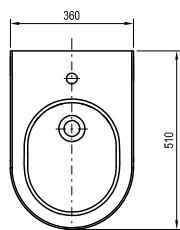

V rozmezí 0 – 200 mm

Součástí výrobku
je izolační deska
pro bidet

Technické informace a ceník výrobků

Označení	Objednávací číslo	Rozměry (mm)	Váha (kg)	Cena
WC Uni Chrome Rim	X01516	360x510x350	24,9	5 190,-

Označení	Objednávací číslo	Rozměry (mm)	Váha (kg)	Cena
WC Uni Chrome RimOff	X01535	360x510x350	24,0	5 990,-

Označení	Objednávací číslo	Rozměry (mm)	Váha (kg)	Cena
WC sedátko Uni Chrome Slim	X01550	358x453x51	2,5	1 890,-

Označení	Objednávací číslo	Rozměry (mm)	Váha (kg)	Cena
WC sedátko Uni Chrome	X01549	354x427x40	2,1	1 090,-

Označení	Objednací číslo	Rozměry (mm)	Váha (kg)	Cena
Ovládací tlačítko Chrome – satin	X01454	247x165	1,4	4 040,-
Ovládací tlačítko Chrome – white	X01455	247x165	1,4	4 540,-
Ovládací tlačítko Uni – satin	X01456	247x165	0,4	1 790,-
Ovládací tlačítko Uni – white	X01457	247x165	0,4	1 290,-